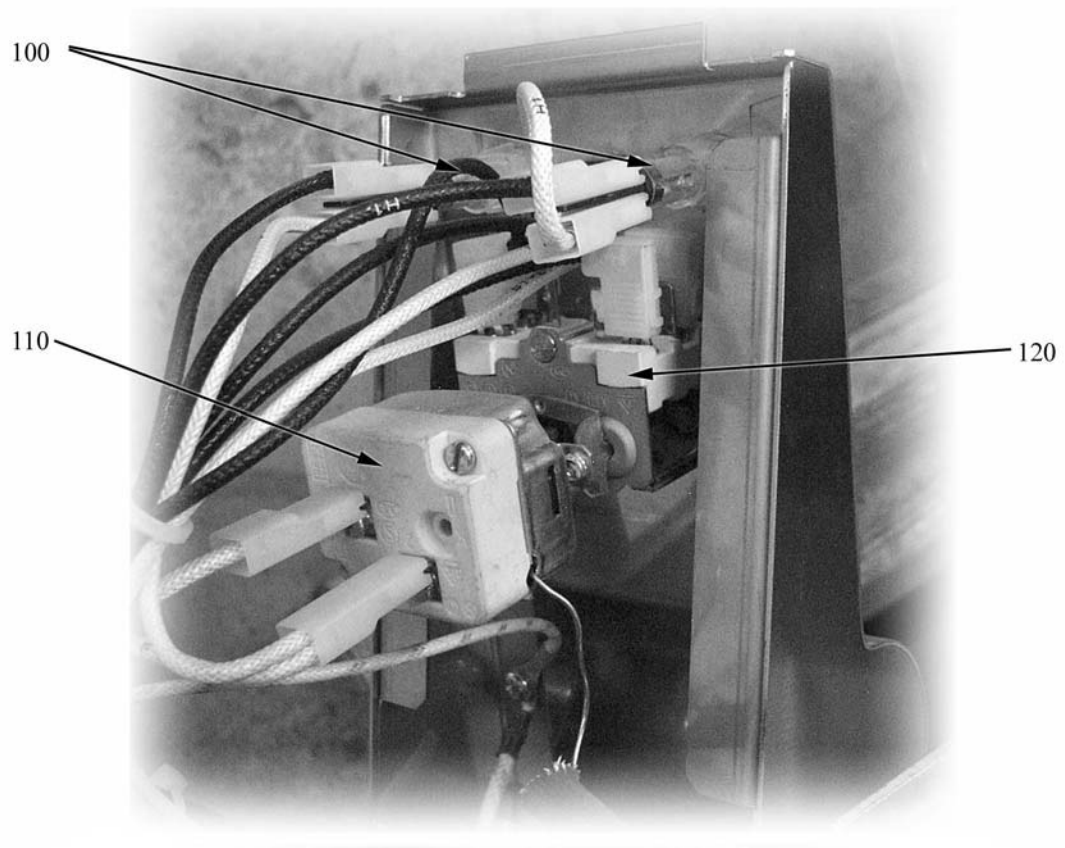

BRASIERE ROVESCIBILI ELETTRICHE Serie 700

TIPO: 7BR/E100, 7BR/E105, 7BRS/E100, 7BRS/E105

Ricambi

Parti di ricambio

ID	Tipo	Voltaggio	Descrizione	Codici del produttore
Module:Parti esterne				
10			Rubinetto carico acqua	826900260
20			Gemma bianca	6A038507
30			Gemma bianca	6A039207
40			Manopola, termostato	824710270
50			Guarnizione manopola	2519490
70			Maniglia	826430061
80	100,105		Piedino	826490381
90			Manovella	826900620

100=7BR/E100, 105=7BR/E105, 100S=7BRS/E100, 105S=7BRS/E105

A=3/N/PE~400/230V 50Hz, H=3/PE~230V 50Hz

Parti di ricambio

ID	Tipo	Voltaggio	Descrizione	Codici del produttore
Module:Parti interne 1				
100			Segnalatori luminosi	6A038506
110			Termostato	826630191
120			Commutatore	6A046000

100=7BR/E100, 105=7BR/E105, 100S=7BRS/E100, 105S=7BRS/E105

A=3/N/PE~400/230V 50Hz, H=3/PE~230V 50Hz

Parti di ricambio

ID	Tipo	Voltaggio	Descrizione	Codici del produttore
Module:Parti interne 2				
140			Termostato di sicurezza	826630130
150			Teleruttore	826630300
160			Molla coperchio	823210031
170			Chiocciola trapezoidale	822160162
180			Anello Seger	8227979150
190			Molla sollevamento	823210010