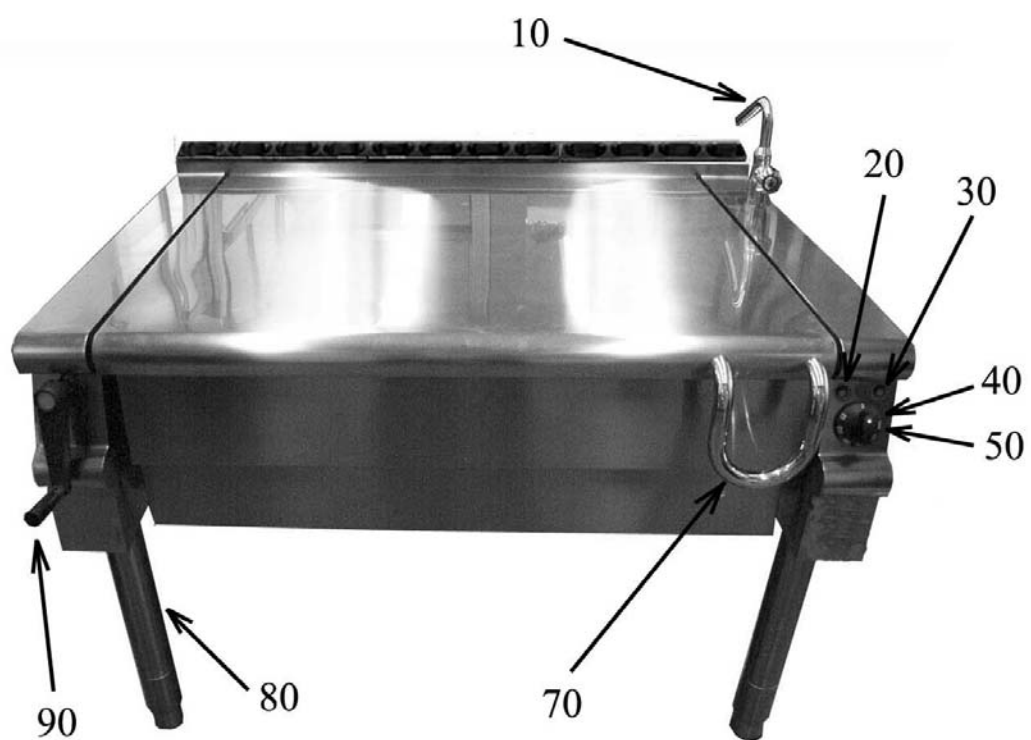

BRASIERE ROVESCIBILI ELETTRICHE Serie 700

TIPO: 7BR/E100, 7BR/E105, 7BRS/E100, 7BRS/E105

Ricambi

Parti di ricambio

ID	Tipo	Voltaggio	Descrizione	Codici del produttore
Module:Parti esterne				
10			Rubinetto carico acqua	826900260
20			Gemma bianca	6A038507
30			Gemma bianca	6A039207
40			Manopola, termostato	824710270
50			Guarnizione manopola	2519490
70			Maniglia	826430061
80	100,105		Piedino	826490381
90			Manovella	826900620

100=7BR/E100, 105=7BR/E105, 100S=7BRS/E100, 105S=7BRS/E105

A=3/N/PE~400/230V 50Hz, H=3/PE~230V 50Hz

Parti di ricambio

ID	Tipo	Voltaggio	Descrizione	Codici del produttore
Module:Parti interne 1				
100			Segnalatori luminosi	6A038506
110			Termostato	826630191
120			Commutatore	6A046000

100=7BR/E100, 105=7BR/E105, 100S=7BRS/E100, 105S=7BRS/E105

A=3/N/PE~400/230V 50Hz, H=3/PE~230V 50Hz

Parti di ricambio

ID	Tipo	Voltaggio	Descrizione	Codici del produttore
Module:Parti interne 2				
140			Termostato di sicurezza	826630130
150			Teleruttore	826630300
160			Molla coperchio	823210031
170			Chiocciola trapezoidale	822160162
180			Anello Seger	8227979150
190			Molla sollevamento	823210010