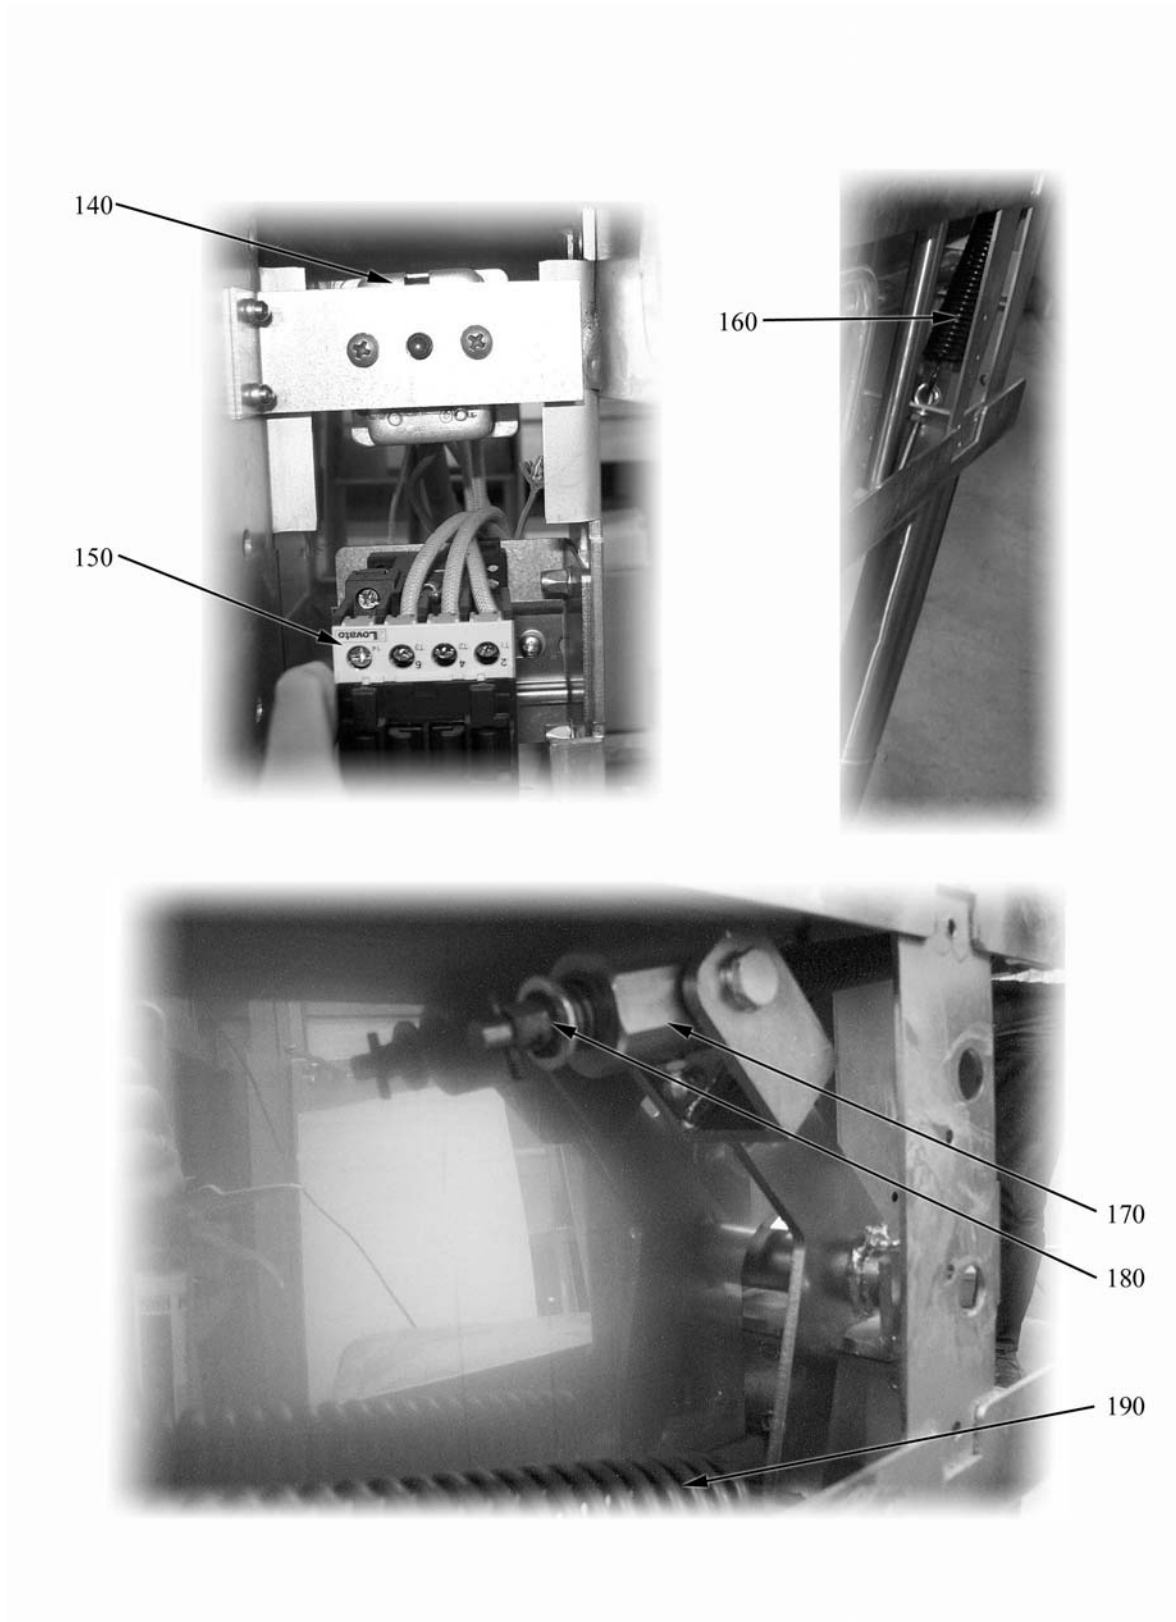

BRASIERE ROVESCIBILI ELETTRICHE Serie 700

TIPO: 7BR/E100, 7BR/E105, 7BRS/E100, 7BRS/E105

Ricambi

Parti di ricambio

ID	Tipo	Voltaggio	Descrizione	Codici del produttore
Module:Parti esterne				
10			Rubinetto carico acqua	826900260
20			Gemma bianca	6A038507
30			Gemma bianca	6A039207
40			Manopola, termostato	824710270
50			Guarnizione manopola	2519490
70			Maniglia	826430061
80	100,105		Piedino	826490381
90			Manovella	826900620

100=7BR/E100, 105=7BR/E105, 100S=7BRS/E100, 105S=7BRS/E105

A=3/N/PE~400/230V 50Hz, H=3/PE~230V 50Hz

Parti di ricambio

ID	Tipo	Voltaggio	Descrizione	Codici del produttore
Module:Parti interne 1				
100			Segnalatori luminosi	6A038506
110			Termostato	826630191
120			Commutatore	6A046000

100=7BR/E100, 105=7BR/E105, 100S=7BRS/E100, 105S=7BRS/E105

A=3/N/PE~400/230V 50Hz, H=3/PE~230V 50Hz

Parti di ricambio

ID	Tipo	Voltaggio	Descrizione	Codici del produttore
Module:Parti interne 2				
140			Termostato di sicurezza	826630130
150			Teleruttore	826630300
160			Molla coperchio	823210031
170			Chiocciola trapezoidale	822160162
180			Anello Seger	8227979150
190			Molla sollevamento	823210010