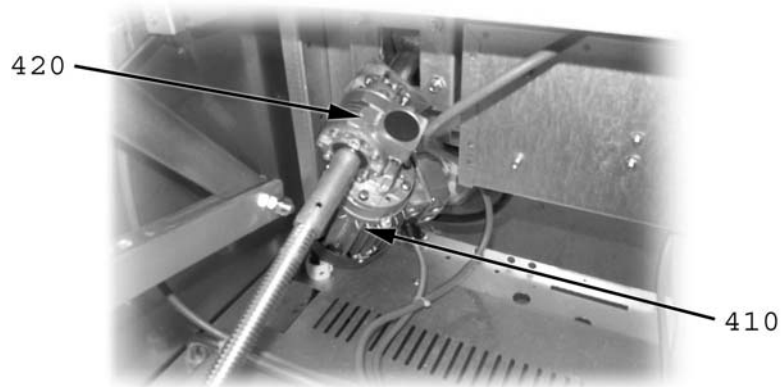

Parti di ricambio

ID	Tipo	Modello	Voltaggio	Descrizione	Codici
Module:Parti interne					
260	E			Conduttura	2514540
270	E			Morsettiera	A036204
280	E			Rubinetto dell'acqua	A022440
290	E			Segnalatori luminosi	A038506
300	E			Contattore	A047034
310	E			Morsettiera	A046400
320	E			Resistenza	A050210
410	E	EMB,EMBI		Motore	2510631
420	E	EMB,EMBI		Riduttore	2510632

E=Serie 700

EB=74/02KBEB, EBI=74/02KBEBI, EMB=74/02KBEMB, EMBI=74/02KBEMBI

A=3/N/PE~400/230V 50Hz, H=3/PE~230V 50Hz