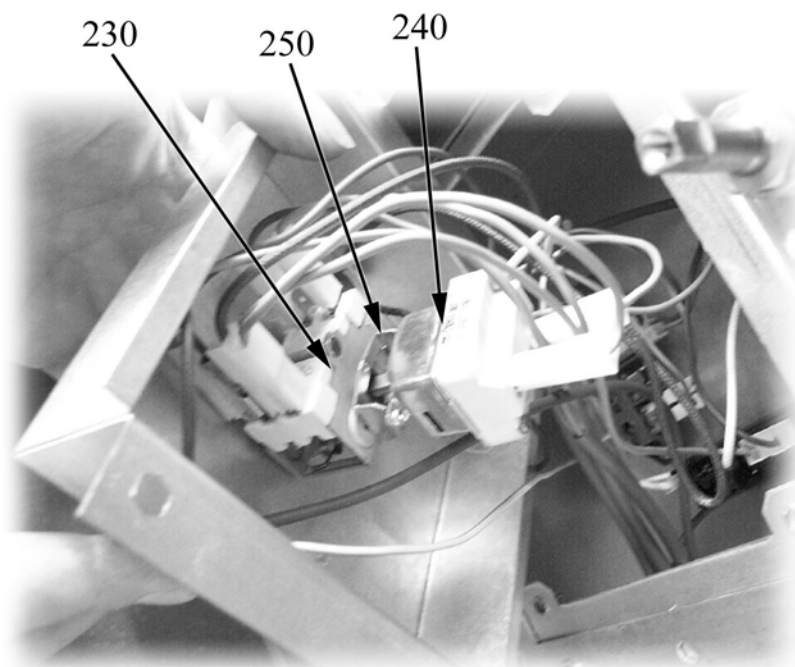

BRASIERE ROVESCIBILI ELETTRICHE

Serie 700

Modello : 74/02KBEB, 74/02KBEBI, 74/02KBEMB, 74/02KBEMBI

Parti di ricambio

Parti di ricambio

ID	Tipo	Modello	Voltaggio	Descrizione	Codici
Module:Parti esterne					
10	E			Erogatore	A022442
20	E			Gemma verde	A038507
30	E			Gemma bianca	A039207
40	E			Guarnizione manopola	2519490
50	E			Maniglia	2519912
60	E			Maniglia	A019360
70	E			Manopola termostato	2599214
80	E			Manopola rubinetto dell'acqua	A022453
90	E			Piedino	2519500
110	E	EB,EMB		Vasca in ghisa	2519900
120	E	EMBI,EBI		Vasca in acciaio inox	2519901
130	E	EB,EBI		Volantino	A039710

E=Serie 700

EB=74/02KBEB, EBI=74/02KBEBI, EMB=74/02KBEMB, EMBI=74/02KBEMBI

A=3/N/PE~400/230V 50Hz, H=3/PE~230V 50Hz

Parti di ricambio

ID	Tipo	Modello	Voltaggio	Descrizione	Codici
Module:Parti esterne					
10	E			Erogatore	A022442
20	E			Gemma bianca	A039207
30	E			Gemma verde	A038507
40	E			Guarnizione manopola	2519490
50	E			Maniglia	2519912
60	E			Manopola	A019360
70	E			Manopola termostato	2599214
80	E			Manopola rubinetto dell'acqua	A022453
90	E			Piedino	2519500
100	E	EMB,EMBI		Cappuccio	2510890
110	E	EB,EMB		Vasca in ghisa	2519900
120	E	EMBI,EBI		Vasca in acciaio inox	2519901

E=Serie 700

EB=74/02KBEB, EBI=74/02KBEBI, EMB=74/02KBEMB, EMBI=74/02KBEMBI

A=3/N/PE~400/230V 50Hz, H=3/PE~230V 50Hz

Parti di ricambio

ID	Tipo	Modello	Voltaggio	Description	Codici
Module:Parti interne					
190	E			Boccola	2934500
200	E			Molla	2510545
210	E			Microinterruttore	A039800
230	E			Commutatore	A046000
240	E			Termostato	A049200
250	E			Staffa accoppiamento monofase	2519910