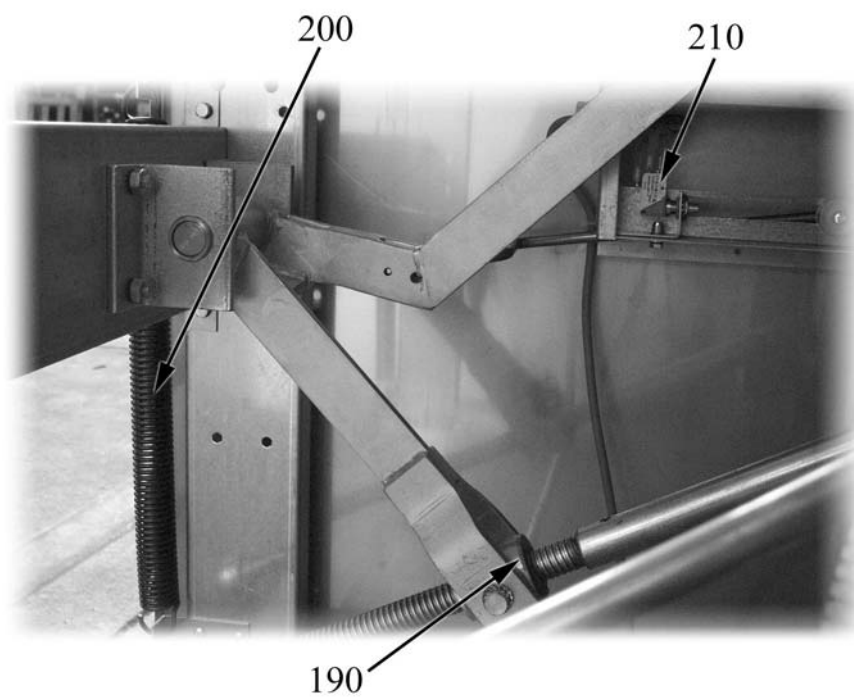

Parti di ricambio

ID	Tipo	Modello	Voltaggio	Description	Codici
Module:Parti interne					
190	E			Boccola	2934500
200	E			Molla	2510545
210	E			Microinterruttore	A039800
230	E			Commutatore	A046000
240	E			Termostato	A049200
250	E			Staffa accoppiamento monofase	2519910

E=Serie 700

EB=74/02KBEB, EBI=74/02KBEBI, EMB=74/02KBEMB, EMBI=74/02KBEMBI

A=3/N/PE~400/230V 50Hz, H=3/PE~230V 50Hz