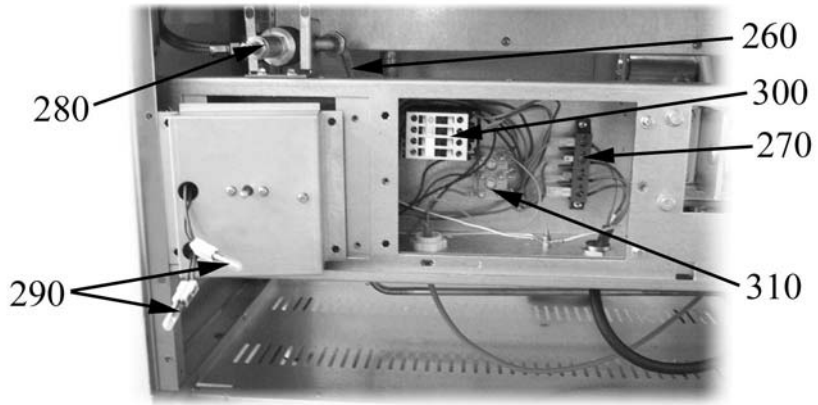

Parti di ricambio

ID	Tipo	Modello	Voltaggio	Descrizione	Codici
Module:Parti interne					
260	E			Conduttura	2514540
270	E			Morsettiera	A036204
280	E			Rubinetto dell'acqua	A022440
290	E			Segnalatori luminosi	A038506
300	E			Contattore	A047034
310	E			Morsettiera	A046400
320	E			Resistenza	A050210
410	E	EMB,EMBI		Motore	2510631
420	E	EMB,EMBI		Riduttore	2510632

E=Serie 700

EB=74/02KBEB, EBI=74/02KBEBI, EMB=74/02KBEMB, EMBI=74/02KBEMBI

A=3/N/PE~400/230V 50Hz, H=3/PE~230V 50Hz