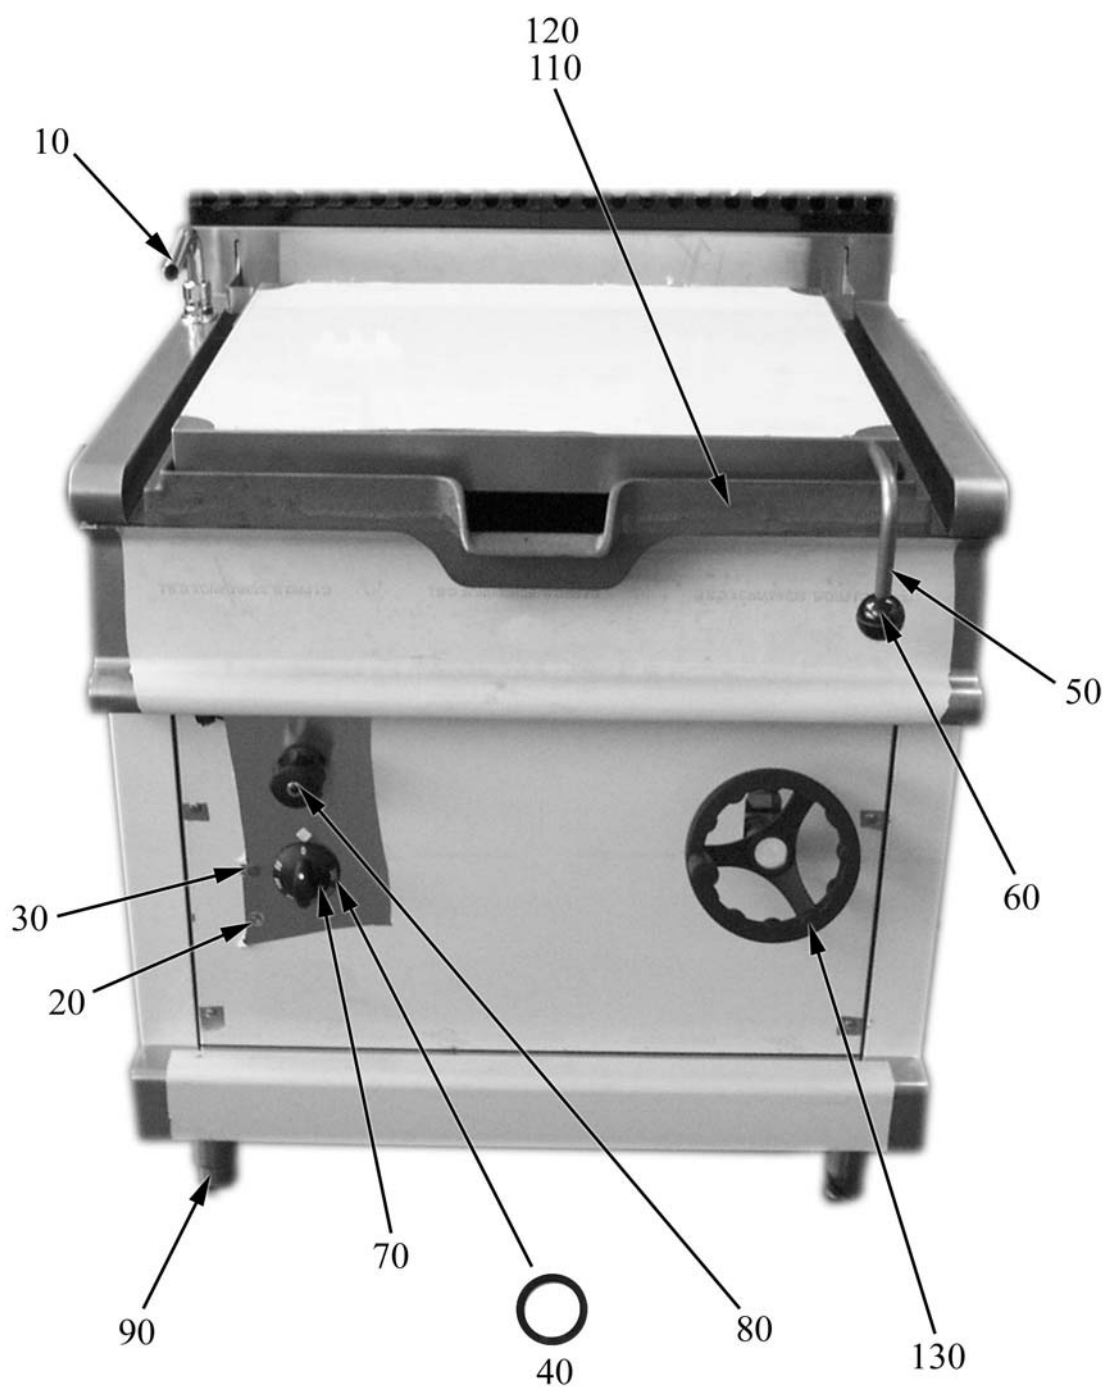

BRASIERE ROVESCIBILI ELETTRICHE

Serie 700

Modello : 74/02KBEB, 74/02KBEBI, 74/02KBEMB, 74/02KBEMBI

Parti di ricambio

Parti di ricambio

ID	Tipo	Modello	Voltaggio	Descrizione	Codici
Module:Parti esterne					
10	E			Erogatore	A022442
20	E			Gemma verde	A038507
30	E			Gemma bianca	A039207
40	E			Guarnizione manopola	2519490
50	E			Maniglia	2519912
60	E			Maniglia	A019360
70	E			Manopola termostato	2599214
80	E			Manopola rubinetto dell'acqua	A022453
90	E			Piedino	2519500
110	E	EB,EMB		Vasca in ghisa	2519900
120	E	EMBI,EBI		Vasca in acciaio inox	2519901
130	E	EB,EBI		Volantino	A039710

E=Serie 700

EB=74/02KBEB, EBI=74/02KBEBI, EMB=74/02KBEMB, EMBI=74/02KBEMBI

A=3/N/PE~400/230V 50Hz, H=3/PE~230V 50Hz

Parti di ricambio

ID	Tipo	Modello	Voltaggio	Descrizione	Codici
Module:Parti esterne					
10	E			Erogatore	A022442
20	E			Gemma bianca	A039207
30	E			Gemma verde	A038507
40	E			Guarnizione manopola	2519490
50	E			Maniglia	2519912
60	E			Manopola	A019360
70	E			Manopola termostato	2599214
80	E			Manopola rubinetto dell'acqua	A022453
90	E			Piedino	2519500
100	E	EMB,EMBI		Cappuccio	2510890
110	E	EB,EMB		Vasca in ghisa	2519900
120	E	EMBI,EBI		Vasca in acciaio inox	2519901

E=Serie 700

EB=74/02KBEB, EBI=74/02KBEBI, EMB=74/02KBEMB, EMBI=74/02KBEMBI

A=3/N/PE~400/230V 50Hz, H=3/PE~230V 50Hz

Parti di ricambio

ID	Tipo	Modello	Voltaggio	Description	Codici
Module:Parti interne					
190	E			Boccola	2934500
200	E			Molla	2510545
210	E			Microinterruttore	A039800
230	E			Commutatore	A046000
240	E			Termostato	A049200
250	E			Staffa accoppiamento monofase	2519910