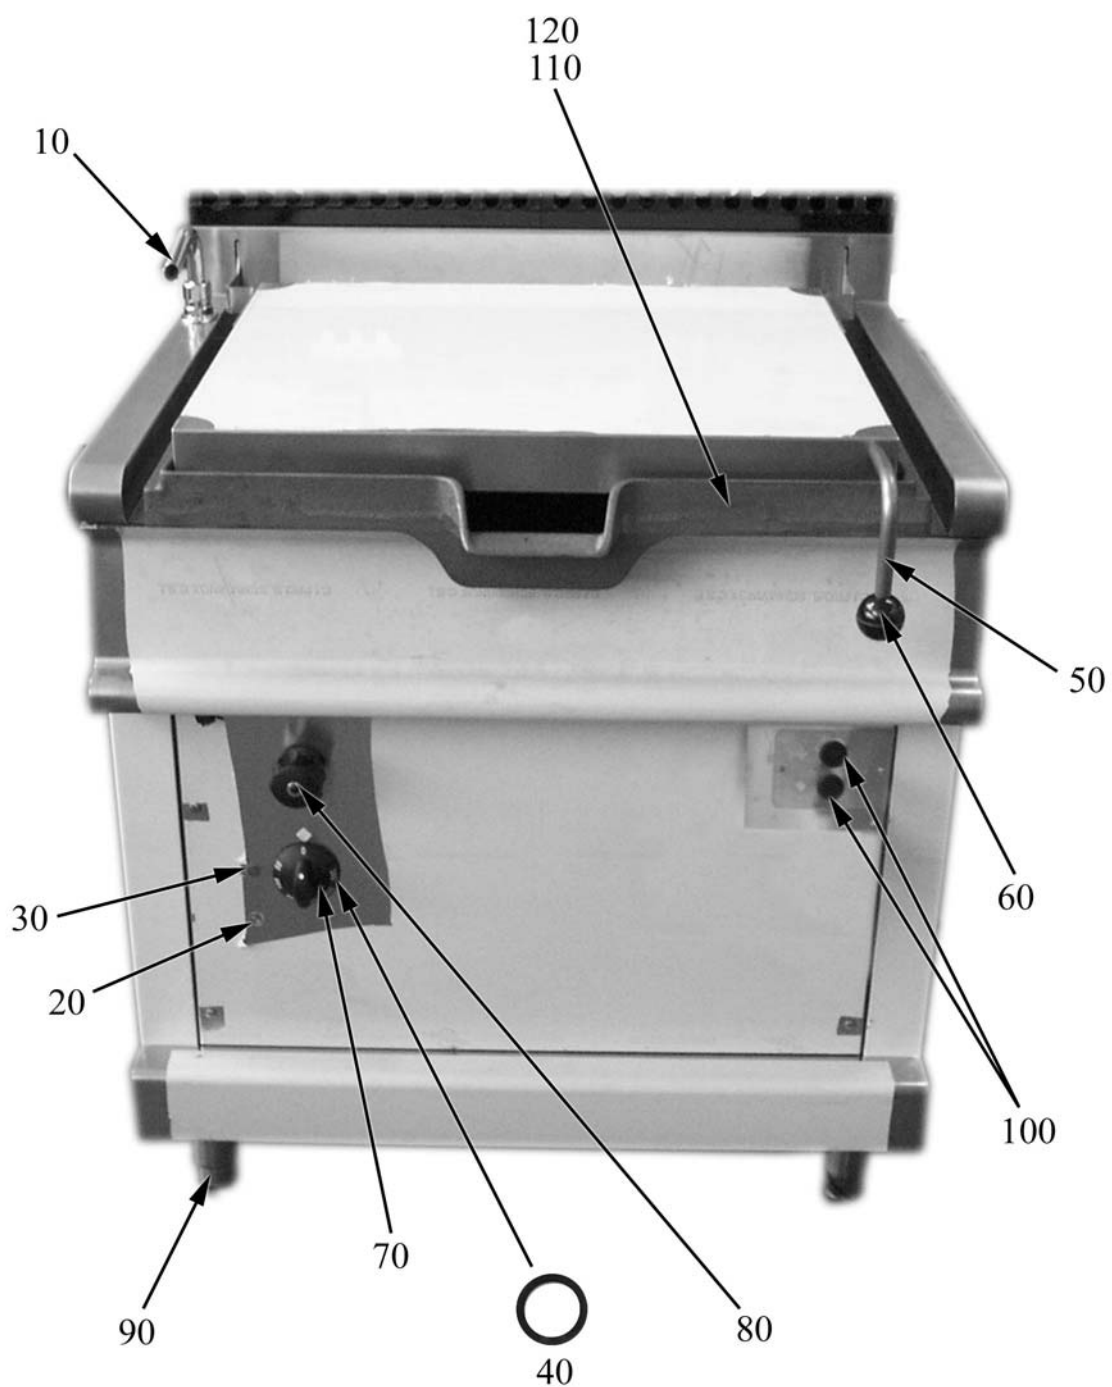

BRASIERE ROVESCIBILI ELETTRICHE

Serie 700

Modello : 74/02KBEB, 74/02KBEBI, 74/02KBEMB, 74/02KBEMBI

Parti di ricambio

Parti di ricambio

ID	Tipo	Modello	Voltaggio	Descrizione	Codici
Module:Parti esterne					
10	E			Erogatore	A022442
20	E			Gemma verde	A038507
30	E			Gemma bianca	A039207
40	E			Guarnizione manopola	2519490
50	E			Maniglia	2519912
60	E			Maniglia	A019360
70	E			Manopola termostato	2599214
80	E			Manopola rubinetto dell'acqua	A022453
90	E			Piedino	2519500
110	E	EB,EMB		Vasca in ghisa	2519900
120	E	EMBI,EBI		Vasca in acciaio inox	2519901
130	E	EB,EBI		Volantino	A039710

E=Serie 700

EB=74/02KBEB, EBI=74/02KBEBI, EMB=74/02KBEMB, EMBI=74/02KBEMBI

A=3/N/PE~400/230V 50Hz, H=3/PE~230V 50Hz

Parti di ricambio

ID	Tipo	Modello	Voltaggio	Descrizione	Codici
Module:Parti esterne					
10	E			Erogatore	A022442
20	E			Gemma bianca	A039207
30	E			Gemma verde	A038507
40	E			Guarnizione manopola	2519490
50	E			Maniglia	2519912
60	E			Manopola	A019360
70	E			Manopola termostato	2599214
80	E			Manopola rubinetto dell'acqua	A022453
90	E			Piedino	2519500
100	E	EMB,EMBI		Cappuccio	2510890
110	E	EB,EMB		Vasca in ghisa	2519900
120	E	EMBI,EBI		Vasca in acciaio inox	2519901

E=Serie 700

EB=74/02KBEB, EBI=74/02KBEBI, EMB=74/02KBEMB, EMBI=74/02KBEMBI

A=3/N/PE~400/230V 50Hz, H=3/PE~230V 50Hz

Parti di ricambio

ID	Tipo	Modello	Voltaggio	Description	Codici
Module:Parti interne					
190	E			Boccola	2934500
200	E			Molla	2510545
210	E			Microinterruttore	A039800
230	E			Commutatore	A046000
240	E			Termostato	A049200
250	E			Staffa accoppiamento monofase	2519910