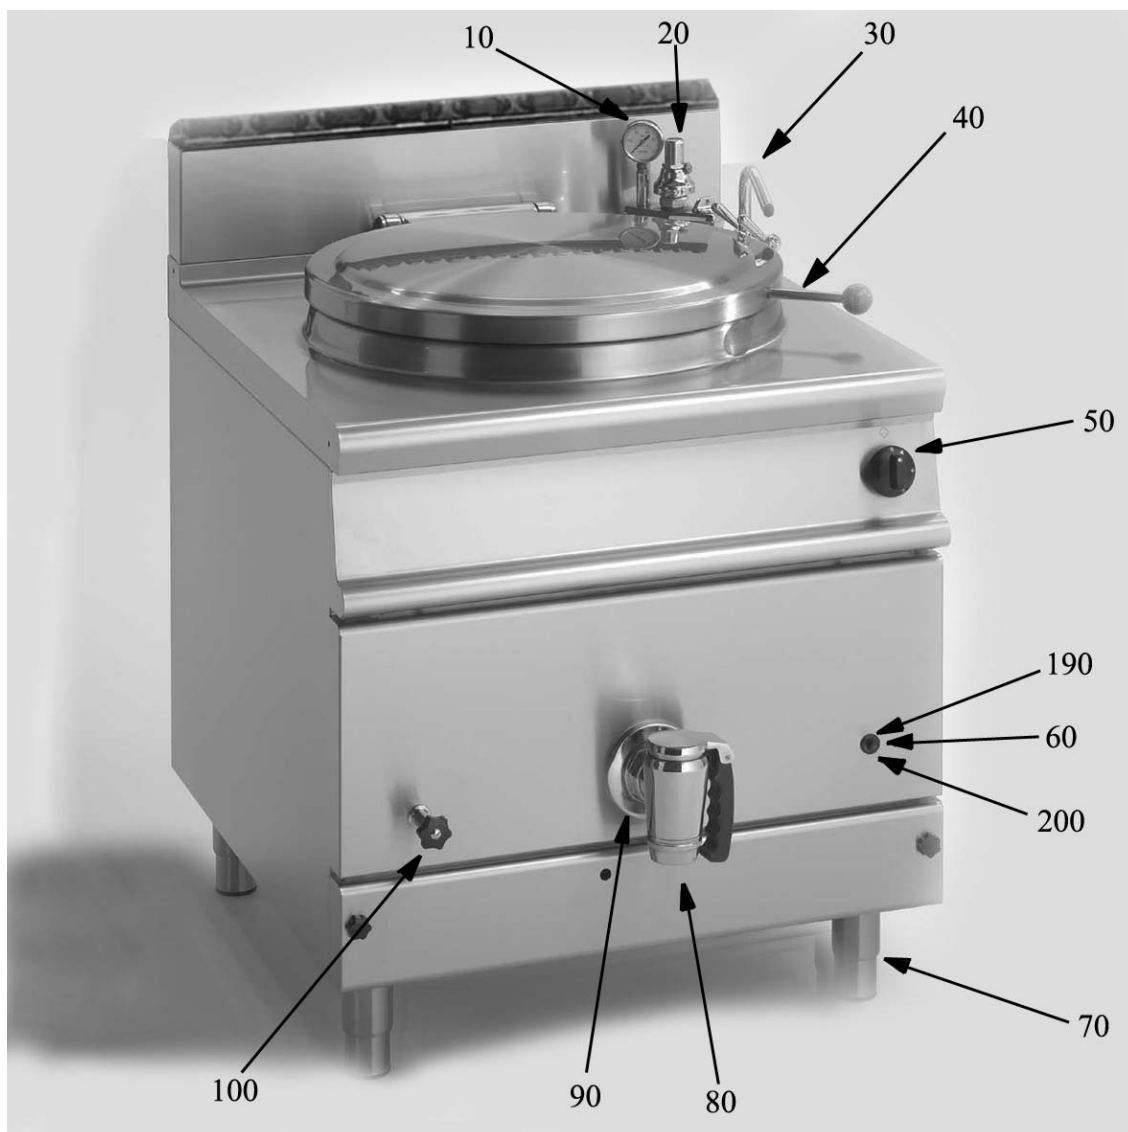

PENTOLE A GAS

Serie 900

TIPO: 9PF/G100, 9PF/G1100, 9PF/G150, 9PF/G1150

Ricambi

Parti di ricambio

ID	Tipo	Descrizione	Codici del produttore
Module:Parti esterne			
10	I100,I150	Manometro	6A001478
20	I100,I150	Valvola di sicurezza	6A001482
30		Gruppo miscelatore	6A001475
40		Conduttura per gruppo miscelatore	6A001476
50		Manopola	2599220
60		Accensione piezoelettrica	6A041105
70		Piedino	826490142
80		Rubinetto di svuotamento	6A001450
90		Guarnizione	6A001451
100	I100,I150	Rubinetto livello acqua	6A001479
190		Cappuccio per accensione piezoelettrica	826630420
200		Rondella per cappuccio	822160540

D100=9PF/G100, D150=9PF/G150, I100=9PF/GI100, I150=9PF/GI150

Parti di ricambio

ID	Tipo	Descrizione	Codici del produttore
Module:Parti interne			
110		Termocoppia	6A001455
120		Pilota	6A001456
130		Bruciatore	6A001459
140		Candela di accensione	6A001457
150		Rubinetto del gas	6A001453
160		Termostato di sicurezza	6A001415
170		Ugello pilota 20	6A001490
170		Ugello pilota 40	6A001491
180		Ugello 120	6A001465
180		Ugello 135	6A001466
180		Ugello 205	6A001467
180		Ugello 225	6A001468

D100=9PF/G100, D150=9PF/G150, I100=9PF/GI100, I150=9PF/GI150