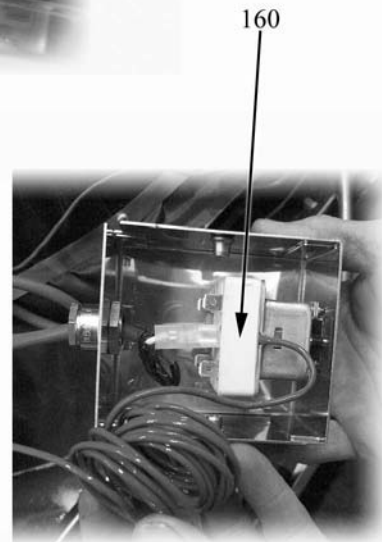

PENTOLE A GAS

Serie 900

TIPO: 9PF/G100, 9PF/G1100, 9PF/G150, 9PF/G1150

Ricambi

Parti di ricambio

ID	Tipo	Descrizione	Codici del produttore
Module:Parti esterne			
10	I100,I150	Manometro	6A001478
20	I100,I150	Valvola di sicurezza	6A001482
30		Gruppo miscelatore	6A001475
40		Conduttura per gruppo miscelatore	6A001476
50		Manopola	2599220
60		Accensione piezoelettrica	6A041105
70		Piedino	826490142
80		Rubinetto di svuotamento	6A001450
90		Guarnizione	6A001451
100	I100,I150	Rubinetto livello acqua	6A001479
190		Cappuccio per accensione piezoelettrica	826630420
200		Rondella per cappuccio	822160540

D100=9PF/G100, D150=9PF/G150, I100=9PF/GI100, I150=9PF/GI150

Parti di ricambio

ID	Tipo	Descrizione	Codici del produttore
Module:Parti interne			
110		Termocoppia	6A001455
120		Pilota	6A001456
130		Bruciatore	6A001459
140		Candela di accensione	6A001457
150		Rubinetto del gas	6A001453
160		Termostato di sicurezza	6A001415
170		Ugello pilota 20	6A001490
170		Ugello pilota 40	6A001491
180		Ugello 120	6A001465
180		Ugello 135	6A001466
180		Ugello 205	6A001467
180		Ugello 225	6A001468