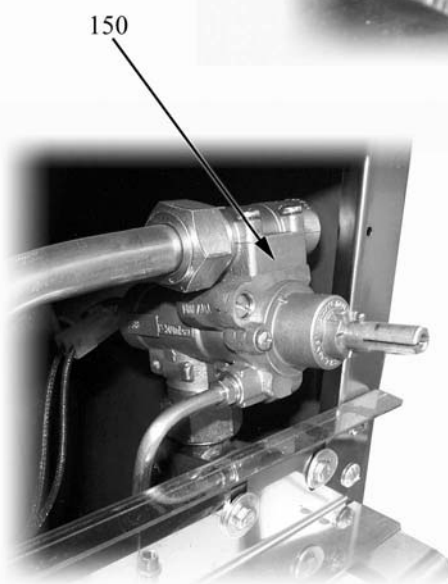

PENTOLE A GAS

Serie 900

TIPO: 9PF/G100, 9PF/G1100, 9PF/G150, 9PF/G1150

Ricambi

Parti di ricambio

ID	Tipo	Descrizione	Codici del produttore
Module:Parti esterne			
10	I100,I150	Manometro	6A001478
20	I100,I150	Valvola di sicurezza	6A001482
30		Gruppo miscelatore	6A001475
40		Conduttura per gruppo miscelatore	6A001476
50		Manopola	2599220
60		Accensione piezoelettrica	6A041105
70		Piedino	826490142
80		Rubinetto di svuotamento	6A001450
90		Guarnizione	6A001451
100	I100,I150	Rubinetto livello acqua	6A001479
190		Cappuccio per accensione piezoelettrica	826630420
200		Rondella per cappuccio	822160540

D100=9PF/G100, D150=9PF/G150, I100=9PF/GI100, I150=9PF/GI150

Parti di ricambio

ID	Tipo	Descrizione	Codici del produttore
Module:Parti interne			
110		Termocoppia	6A001455
120		Pilota	6A001456
130		Bruciatore	6A001459
140		Candela di accensione	6A001457
150		Rubinetto del gas	6A001453
160		Termostato di sicurezza	6A001415
170		Ugello pilota 20	6A001490
170		Ugello pilota 40	6A001491
180		Ugello 120	6A001465
180		Ugello 135	6A001466
180		Ugello 205	6A001467
180		Ugello 225	6A001468