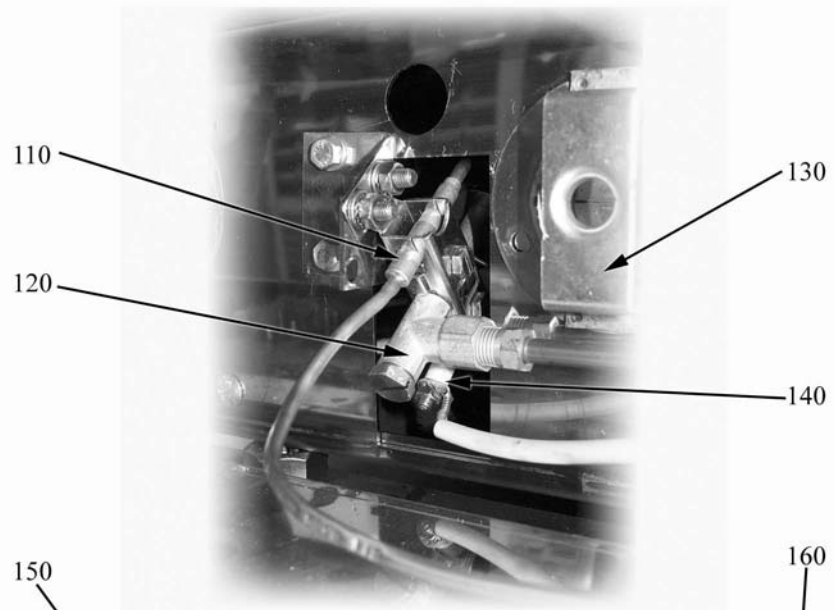

PENTOLE A GAS

Serie 900

TIPO: 9PF/G100, 9PF/G1100, 9PF/G150, 9PF/G1150

Ricambi

Parti di ricambio

ID	Tipo	Descrizione	Codici del produttore
Module:Parti esterne			
10	I100,I150	Manometro	6A001478
20	I100,I150	Valvola di sicurezza	6A001482
30		Gruppo miscelatore	6A001475
40		Conduttura per gruppo miscelatore	6A001476
50		Manopola	2599220
60		Accensione piezoelettrica	6A041105
70		Piedino	826490142
80		Rubinetto di svuotamento	6A001450
90		Guarnizione	6A001451
100	I100,I150	Rubinetto livello acqua	6A001479
190		Cappuccio per accensione piezoelettrica	826630420
200		Rondella per cappuccio	822160540

D100=9PF/G100, D150=9PF/G150, I100=9PF/GI100, I150=9PF/GI150

Parti di ricambio

ID	Tipo	Descrizione	Codici del produttore
Module:Parti interne			
110		Termocoppia	6A001455
120		Pilota	6A001456
130		Bruciatore	6A001459
140		Candela di accensione	6A001457
150		Rubinetto del gas	6A001453
160		Termostato di sicurezza	6A001415
170		Ugello pilota 20	6A001490
170		Ugello pilota 40	6A001491
180		Ugello 120	6A001465
180		Ugello 135	6A001466
180		Ugello 205	6A001467
180		Ugello 225	6A001468