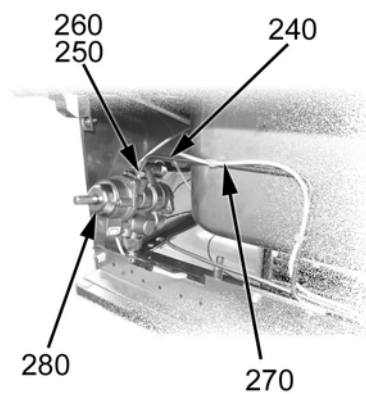

## Manuale per l'assistenza tecnica

---

**Parti di ricambio**

ID	Codici	Tipo	Modelli	Descrizione
MODULE:Parti esterne				
10	2599203	G		Manopola
10	2599261	G		Manopola grigia ( 0-9 ) piano cucine elettriche
30	2544090	G		Falsofondo
40	2531848	G		Profilo supporto bacinella
50	A019306	G		Leva di scarico
60	2552220	G	74G,74TG	Piano vasca
60	2552210	G	72G,72TG	Piano vasca
70	A022453	G		Manopola
80	5490055	G		Impugnatura
90	2519540	G		Prolunga scarico
100	2519500	G		Piedino
110	5490083	G		Accensione piezo

**Parti di ricambio**

<b>ID</b>	<b>Codici</b>	<b>Tipo</b>	<b>Modelli</b>	<b>Descrizione</b>
MODULE:Parti interne				
200	2519004	G		Rubinetto Carico
210	2514548	G	74G,74TG	Conduttura
210	2514544	G	72G,72TG	Conduttura
220	2514549	G	74G,74TG	Conduttura
220	2514545	G	72G,72TG	Conduttura
230	A022501	G		Rubinetto Scarico
240	2514547	G	74G,74TG	Conduttura
240	2514543	G	72G,72TG	Conduttura
250	A016120	G		Bicono
260	A016110	G		Dado
270	2510698	G		Cavo d'accensione
280	A023752	G		Rubinetto