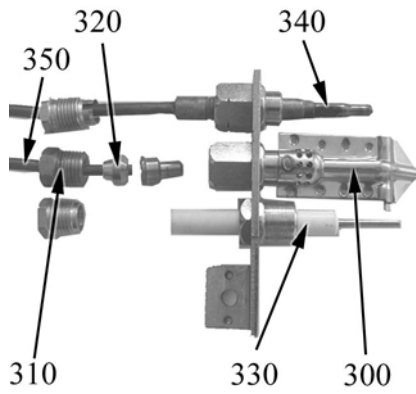

## Manuale per l'assistenza tecnica

---

**Parti di ricambio**

ID	Codici	Tipo	Modelli	Descrizione
MODULE:Parti esterne				
10	2599203	G		Manopola
10	2599261	G		Manopola grigia ( 0-9 ) piano cucine elettriche
30	2544090	G		Falsofondo
40	2531848	G		Profilo supporto bacinella
50	A019306	G		Leva di scarico
60	2552220	G	74G,74TG	Piano vasca
60	2552210	G	72G,72TG	Piano vasca
70	A022453	G		Manopola
80	5490055	G		Impugnatura
90	2519540	G		Prolunga scarico
100	2519500	G		Piedino
110	5490083	G		Accensione piezo

**Parti di ricambio**

<b>ID</b>	<b>Codici</b>	<b>Tipo</b>	<b>Modelli</b>	<b>Descrizione</b>
MODULE:Parti interne				
200	2519004	G		Rubinetto Carico
210	2514548	G	74G,74TG	Conduttura
210	2514544	G	72G,72TG	Conduttura
220	2514549	G	74G,74TG	Conduttura
220	2514545	G	72G,72TG	Conduttura
230	A022501	G		Rubinetto Scarico
240	2514547	G	74G,74TG	Conduttura
240	2514543	G	72G,72TG	Conduttura
250	A016120	G		Bicono
260	A016110	G		Dado
270	2510698	G		Cavo d'accensione
280	A023752	G		Rubinetto

Parti di ricambio

---

**Parti di ricambio**

<b>ID</b>	<b>Codici</b>	<b>Tipo</b>	<b>Modelli</b>	<b>Descrizione</b>
MODULE:Pilota				
300	2510389	G		Pilota
310	A017000	G		Dado
320	A016900	G		Bicono
330	5490080	G		Candela di accensione
340	A011901	G		Termocoppia
350	2514546	G	74G,74TG	Conduttura
350	2514542	G	72G,72TG	Conduttura