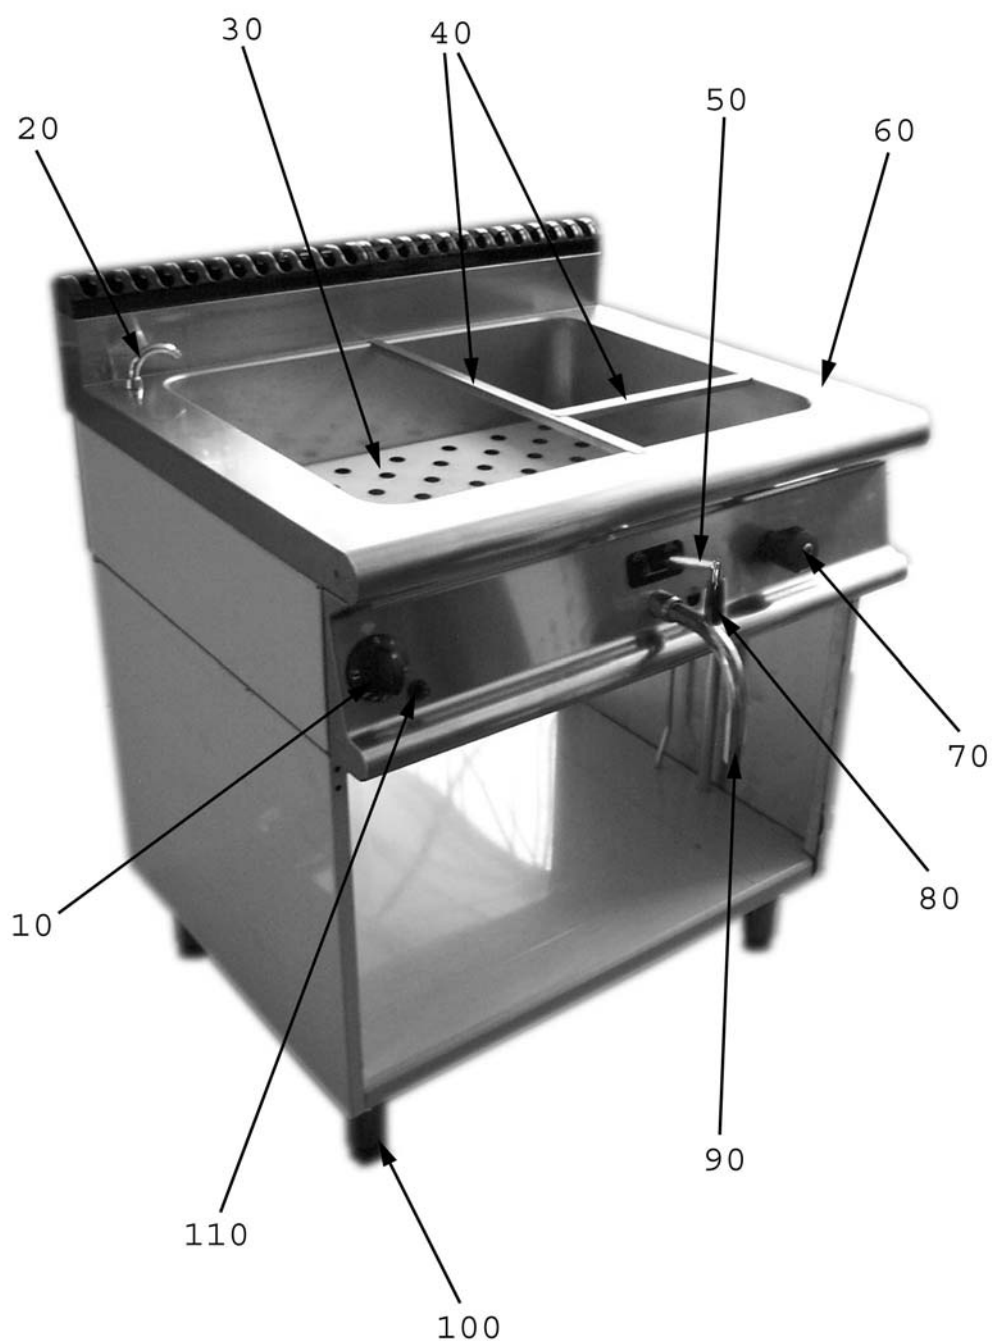

# BAGNOMARIA A GAS

Serie 700

Modelli: 72/02CBG, 72/02TCBG, 74/02CBG, 74/02TCBG

---

## Manuale per l'assistenza tecnica

---

**Parti di ricambio**

ID	Codici	Tipo	Modelli	Descrizione
MODULE:Parti esterne				
10	2599203	G		Manopola
10	2599261	G		Manopola grigia ( 0-9 ) piano cucine elettriche
30	2544090	G		Falsofondo
40	2531848	G		Profilo supporto bacinella
50	A019306	G		Leva di scarico
60	2552220	G	74G,74TG	Piano vasca
60	2552210	G	72G,72TG	Piano vasca
70	A022453	G		Manopola
80	5490055	G		Impugnatura
90	2519540	G		Prolunga scarico
100	2519500	G		Piedino
110	5490083	G		Accensione piezo

**Parti di ricambio**

<b>ID</b>	<b>Codici</b>	<b>Tipo</b>	<b>Modelli</b>	<b>Descrizione</b>
MODULE:Parti interne				
200	2519004	G		Rubinetto Carico
210	2514548	G	74G,74TG	Conduttura
210	2514544	G	72G,72TG	Conduttura
220	2514549	G	74G,74TG	Conduttura
220	2514545	G	72G,72TG	Conduttura
230	A022501	G		Rubinetto Scarico
240	2514547	G	74G,74TG	Conduttura
240	2514543	G	72G,72TG	Conduttura
250	A016120	G		Bicono
260	A016110	G		Dado
270	2510698	G		Cavo d'accensione
280	A023752	G		Rubinetto

Parti di ricambio

---

**Parti di ricambio**

<b>ID</b>	<b>Codici</b>	<b>Tipo</b>	<b>Modelli</b>	<b>Descrizione</b>
MODULE:Pilota				
300	2510389	G		Pilota
310	A017000	G		Dado
320	A016900	G		Bicono
330	5490080	G		Candela di accensione
340	A011901	G		Termocoppia
350	2514546	G	74G,74TG	Conduttura
350	2514542	G	72G,72TG	Conduttura