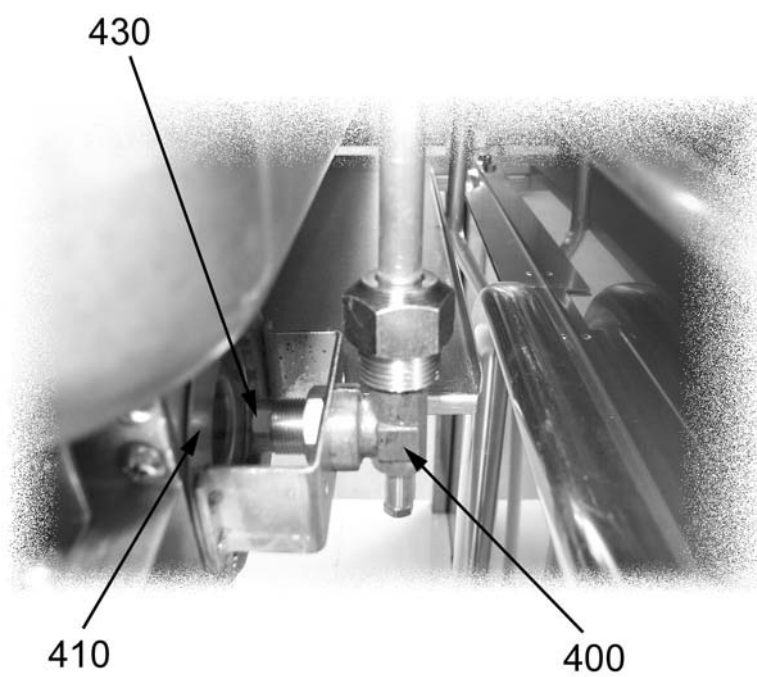

Parti di ricambio

ID	Codici	Tipo	Modelli	Descrizione
MODULE:Pilota				
300	2510389	G		Pilota
310	A017000	G		Dado
320	A016900	G		Bicono
330	5490080	G		Candela di accensione
340	A011901	G		Termocoppia
350	2514546	G	74G,74TG	Conduttura
350	2514542	G	72G,72TG	Conduttura