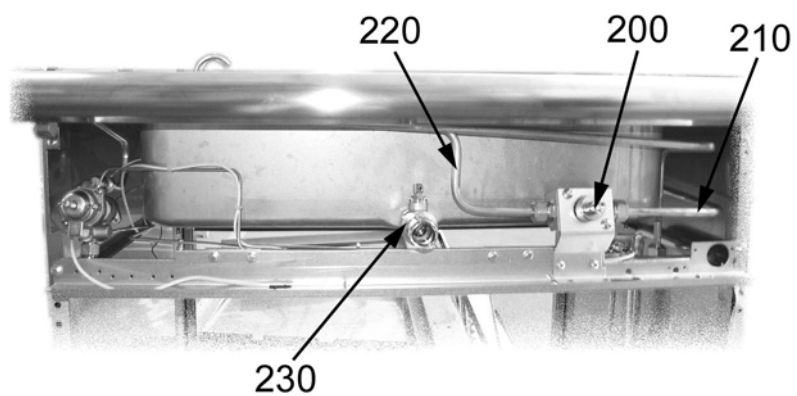

## Manuale per l'assistenza tecnica

---

**Parti di ricambio**

ID	Codici	Tipo	Modelli	Descrizione
MODULE:Parti esterne				
10	2599203	G		Manopola
10	2599261	G		Manopola grigia ( 0-9 ) piano cucine elettriche
30	2544090	G		Falsofondo
40	2531848	G		Profilo supporto bacinella
50	A019306	G		Leva di scarico
60	2552220	G	74G,74TG	Piano vasca
60	2552210	G	72G,72TG	Piano vasca
70	A022453	G		Manopola
80	5490055	G		Impugnatura
90	2519540	G		Prolunga scarico
100	2519500	G		Piedino
110	5490083	G		Accensione piezo

**Parti di ricambio**

<b>ID</b>	<b>Codici</b>	<b>Tipo</b>	<b>Modelli</b>	<b>Descrizione</b>
MODULE:Parti interne				
200	2519004	G		Rubinetto Carico
210	2514548	G	74G,74TG	Conduttura
210	2514544	G	72G,72TG	Conduttura
220	2514549	G	74G,74TG	Conduttura
220	2514545	G	72G,72TG	Conduttura
230	A022501	G		Rubinetto Scarico
240	2514547	G	74G,74TG	Conduttura
240	2514543	G	72G,72TG	Conduttura
250	A016120	G		Bicono
260	A016110	G		Dado
270	2510698	G		Cavo d'accensione
280	A023752	G		Rubinetto