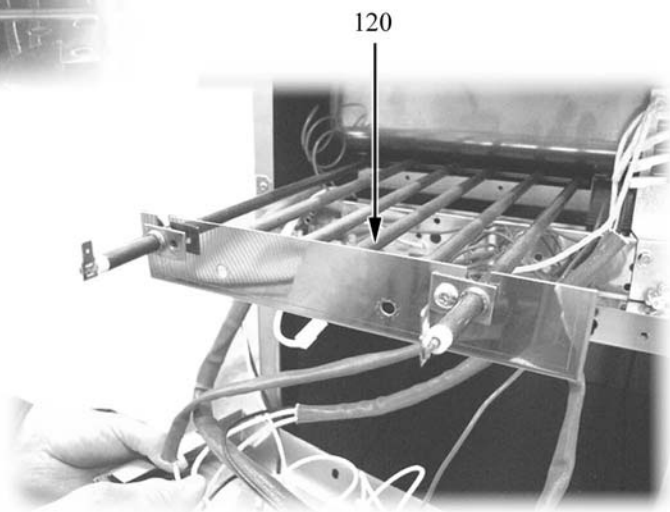

BAGNOMARIA ELETTRICO

Serie 900

TIPO: 9BM/E410, 9BM/E800, 9BMV/E410, 9BMV/E800

Ricambi

Parti di ricambio

ID	Tipo	Descrizione	Codici
Module: Parti esterne			
10		Piedino	826490142
20		Manopola nera per armadio caldo e bagnomaria elett	824710240
21		Guarnizione manopola	2519490
30		Gemma bianca	6A039207
40		Gemma bianca	6A039207
70		Interuttore	826630200
71		Cappuccio	826630060
80		Erogatore	822160230
90		Tubo troppopieno	822160210
100	400,410V	Falsofondo	821490510
100	800,800V	Falsofondo	821490500

400=9BM/E410, 800=9BM/E800, 400V=9BMV/E410, 800V=9BMV/E800

P=1/N/PE~220-240V 50Hz, A=3/N/PE~400/230V 50Hz, H=3/PE~230V 50Hz

Parti di ricambio

ID	Tipo	Descrizione	Codici
Module:Componenti funzionali			
110		Termostato sicurezza	826630240
120		Resistenza 2200 W	826620101
130		Interruttore	826630230
140		Elettrovalvola	826630220