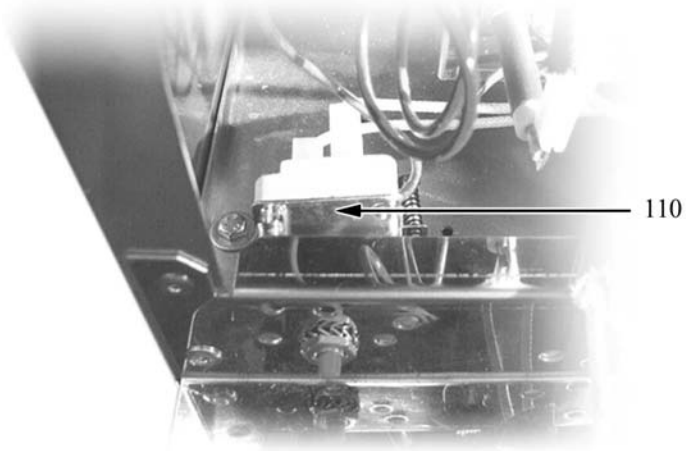

BAGNOMARIA ELETTRICO

Serie 900

TIPO: 9BM/E410, 9BM/E800, 9BMV/E410, 9BMV/E800

Ricambi

Parti di ricambio

ID	Tipo	Descrizione	Codici
Module: Parti esterne			
10		Piedino	826490142
20		Manopola nera per armadio caldo e bagnomaria elett	824710240
21		Guarnizione manopola	2519490
30		Gemma bianca	6A039207
40		Gemma bianca	6A039207
70		Interuttore	826630200
71		Cappuccio	826630060
80		Erogatore	822160230
90		Tubo troppopieno	822160210
100	400,410V	Falsofondo	821490510
100	800,800V	Falsofondo	821490500

400=9BM/E410, 800=9BM/E800, 400V=9BMV/E410, 800V=9BMV/E800

P=1/N/PE~220-240V 50Hz, A=3/N/PE~400/230V 50Hz, H=3/PE~230V 50Hz

Parti di ricambio

ID	Tipo	Descrizione	Codici
Module:Componenti funzionali			
110		Termostato sicurezza	826630240
120		Resistenza 2200 W	826620101
130		Interruttore	826630230
140		Elettrovalvola	826630220

400=9BM/E410, 800=9BM/E800, 400V=9BMV/E410, 800V=9BMV/E800

P=1/N/PE~220-240V 50Hz, A=3/N/PE~400/230V 50Hz, H=3/PE~230V 50Hz