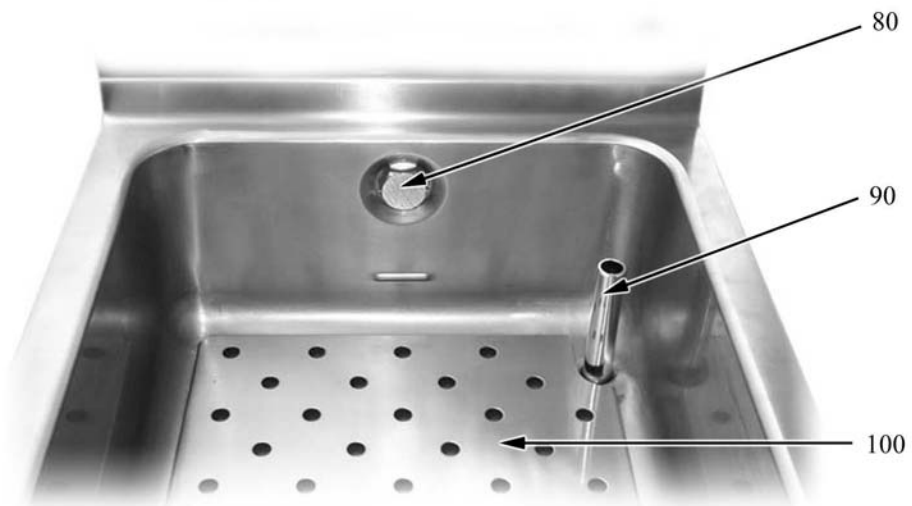

BAGNOMARIA ELETTRICO

Serie 900

TIPO: 9BM/E410, 9BM/E800, 9BMV/E410, 9BMV/E800

Ricambi

Parti di ricambio

ID	Tipo	Descrizione	Codici
Module: Parti esterne			
10		Piedino	826490142
20		Manopola nera per armadio caldo e bagnomaria elett	824710240
21		Guarnizione manopola	2519490
30		Gemma bianca	6A039207
40		Gemma bianca	6A039207
70		Interuttore	826630200
71		Cappuccio	826630060
80		Erogatore	822160230
90		Tubo troppopieno	822160210
100	400,410V	Falsofondo	821490510
100	800,800V	Falsofondo	821490500

400=9BM/E410, 800=9BM/E800, 400V=9BMV/E410, 800V=9BMV/E800

P=1/N/PE~220-240V 50Hz, A=3/N/PE~400/230V 50Hz, H=3/PE~230V 50Hz

Parti di ricambio

ID	Tipo	Descrizione	Codici
Module:Componenti funzionali			
110		Termostato sicurezza	826630240
120		Resistenza 2200 W	826620101
130		Interruttore	826630230
140		Elettrovalvola	826630220