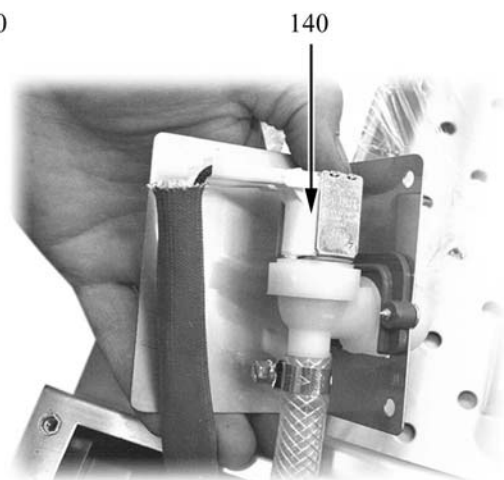

BAGNOMARIA ELETTRICO

Serie 900

TIPO: 9BM/E410, 9BM/E800, 9BMV/E410, 9BMV/E800

Ricambi

Parti di ricambio

ID	Tipo	Descrizione	Codici
Module: Parti esterne			
10		Piedino	826490142
20		Manopola nera per armadio caldo e bagnomaria elett	824710240
21		Guarnizione manopola	2519490
30		Gemma bianca	6A039207
40		Gemma bianca	6A039207
70		Interuttore	826630200
71		Cappuccio	826630060
80		Erogatore	822160230
90		Tubo troppopieno	822160210
100	400,410V	Falsofondo	821490510
100	800,800V	Falsofondo	821490500

400=9BM/E410, 800=9BM/E800, 400V=9BMV/E410, 800V=9BMV/E800

P=1/N/PE~220-240V 50Hz, A=3/N/PE~400/230V 50Hz, H=3/PE~230V 50Hz

Parti di ricambio

ID	Tipo	Descrizione	Codici
Module:Componenti funzionali			
110		Termostato sicurezza	826630240
120		Resistenza 2200 W	826620101
130		Interruttore	826630230
140		Elettrovalvola	826630220