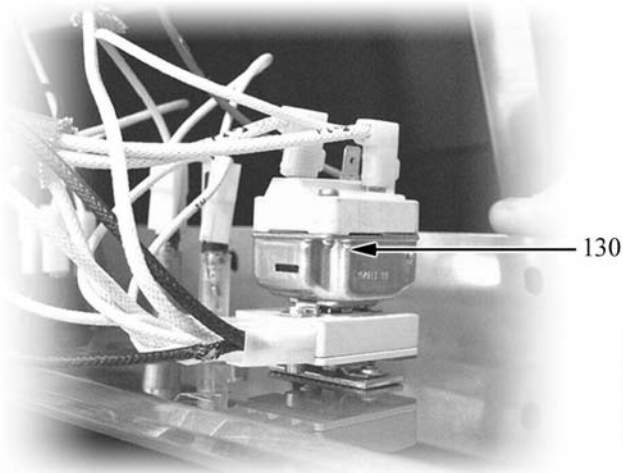

BAGNOMARIA ELETTRICO

Serie 900

TIPO: 9BM/E410, 9BM/E800, 9BMV/E410, 9BMV/E800

Ricambi

Parti di ricambio

ID	Tipo	Descrizione	Codici
Module: Parti esterne			
10		Piedino	826490142
20		Manopola nera per armadio caldo e bagnomaria elett	824710240
21		Guarnizione manopola	2519490
30		Gemma bianca	6A039207
40		Gemma bianca	6A039207
70		Interuttore	826630200
71		Cappuccio	826630060
80		Erogatore	822160230
90		Tubo troppopieno	822160210
100	400,410V	Falsofondo	821490510
100	800,800V	Falsofondo	821490500

400=9BM/E410, 800=9BM/E800, 400V=9BMV/E410, 800V=9BMV/E800

P=1/N/PE~220-240V 50Hz, A=3/N/PE~400/230V 50Hz, H=3/PE~230V 50Hz

Parti di ricambio

ID	Tipo	Descrizione	Codici
Module:Componenti funzionali			
110		Termostato sicurezza	826630240
120		Resistenza 2200 W	826620101
130		Interruttore	826630230
140		Elettrovalvola	826630220