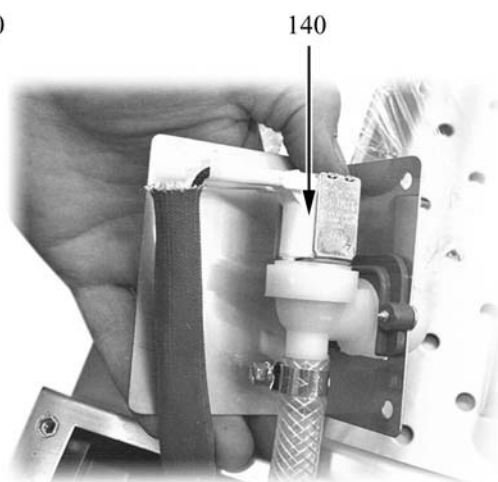

BAGNOMARIA ELETTRICO

Serie 900

TIPO: 92/04 CBE, 92/04 TCBE, 94/04 CBE, 94/04 TCBE

Parti di ricambio

Parti di ricambio

ID	Tipo	Descrizione	Codici
Module: Parti esterne			
10		Piedino	826490142
20		Manopola nera per armadio caldo e bagnomaria elett	2599210
21		Guarnizione manopola	2519490
30		Gemma bianca	A039207
40		Gemma verde	A038507
70		Interuttore	826630200
71		Cappuccio	826630060
80		Erogatore	822160230
90		Tubo troppopieno	822160210
100	94,94T	Falsofondo	821490510
100	92,92T	Falsofondo	821490500

92=92/04 CBE, 92T=92/04 TCBE, 94=94/04 CBE, 94T=94/04 TCBE

P=1/N/PE~220-240V 50Hz, A=3/N/PE~400/230V 50Hz, H=3/PE~230V 50Hz

Parti di ricambio

ID	Tipo	Descrizione	Codici
Module:Componenti funzionali			
110		Termostato sicurezza	826630240
120		Resistenza 2200 W	826620101
130		Interruttore	826630230
140		Elettrovalvola	826630220

92=92/04 CBE, 92T=92/04 TCBE, 94=94/04 CBE, 94T=94/04 TCBE

P=1/N/PE~220-240V 50Hz, A=3/N/PE~400/230V 50Hz, H=3/PE~230V 50Hz