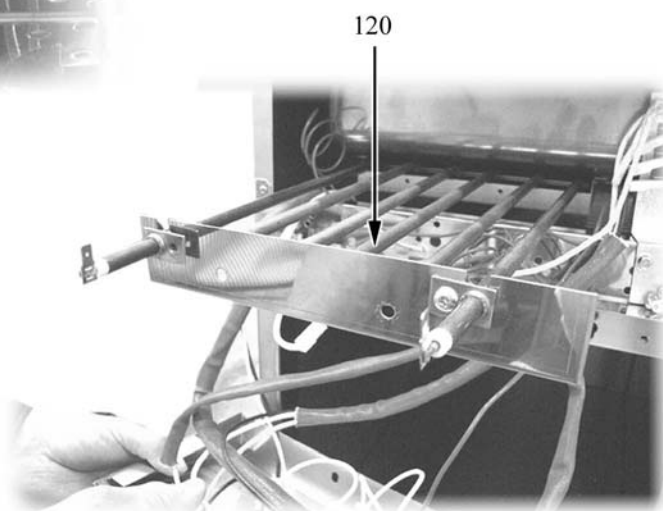

BAGNOMARIA ELETTRICO

Serie 900

TIPO: 92/04 CBE, 92/04 TCBE, 94/04 CBE, 94/04 TCBE

Parti di ricambio

Parti di ricambio

ID	Tipo	Descrizione	Codici
Module: Parti esterne			
10		Piedino	826490142
20		Manopola nera per armadio caldo e bagnomaria elett	2599210
21		Guarnizione manopola	2519490
30		Gemma bianca	A039207
40		Gemma verde	A038507
70		Interuttore	826630200
71		Cappuccio	826630060
80		Erogatore	822160230
90		Tubo troppopieno	822160210
100	94,94T	Falsofondo	821490510
100	92,92T	Falsofondo	821490500

92=92/04 CBE, 92T=92/04 TCBE, 94=94/04 CBE, 94T=94/04 TCBE

P=1/N/PE~220-240V 50Hz, A=3/N/PE~400/230V 50Hz, H=3/PE~230V 50Hz

Parti di ricambio

ID	Tipo	Descrizione	Codici
Module:Componenti funzionali			
110		Termostato sicurezza	826630240
120		Resistenza 2200 W	826620101
130		Interruttore	826630230
140		Elettrovalvola	826630220

92=92/04 CBE, 92T=92/04 TCBE, 94=94/04 CBE, 94T=94/04 TCBE

P=1/N/PE~220-240V 50Hz, A=3/N/PE~400/230V 50Hz, H=3/PE~230V 50Hz