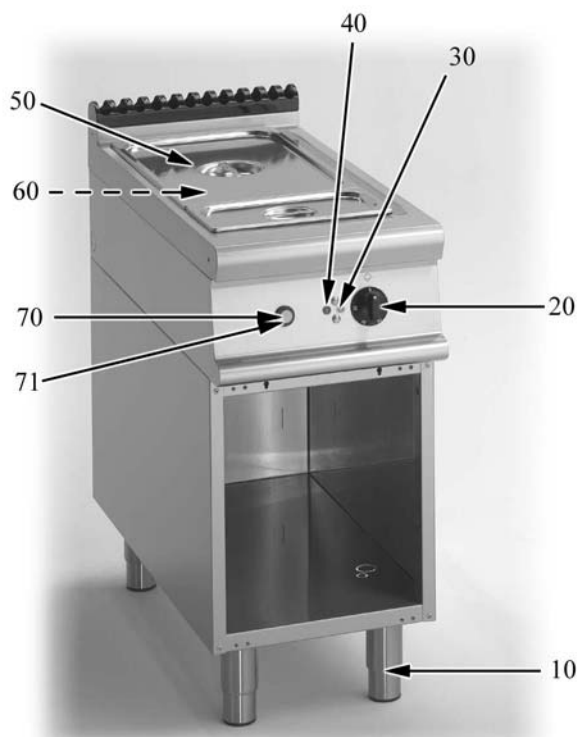

BAGNOMARIA ELETTRICO

Serie 900

TIPO: 92/04 CBE, 92/04 TCBE, 94/04 CBE, 94/04 TCBE

Parti di ricambio

Parti di ricambio

ID	Tipo	Descrizione	Codici
Module: Parti esterne			
10		Piedino	826490142
20		Manopola nera per armadio caldo e bagnomaria elett	2599210
21		Guarnizione manopola	2519490
30		Gemma bianca	A039207
40		Gemma verde	A038507
70		Interuttore	826630200
71		Cappuccio	826630060
80		Erogatore	822160230
90		Tubo troppopieno	822160210
100	94,94T	Falsofondo	821490510
100	92,92T	Falsofondo	821490500

92=92/04 CBE, 92T=92/04 TCBE, 94=94/04 CBE, 94T=94/04 TCBE

P=1/N/PE~220-240V 50Hz, A=3/N/PE~400/230V 50Hz, H=3/PE~230V 50Hz

Parti di ricambio

ID	Tipo	Descrizione	Codici
Module:Componenti funzionali			
110		Termostato sicurezza	826630240
120		Resistenza 2200 W	826620101
130		Interruttore	826630230
140		Elettrovalvola	826630220

92=92/04 CBE, 92T=92/04 TCBE, 94=94/04 CBE, 94T=94/04 TCBE

P=1/N/PE~220-240V 50Hz, A=3/N/PE~400/230V 50Hz, H=3/PE~230V 50Hz