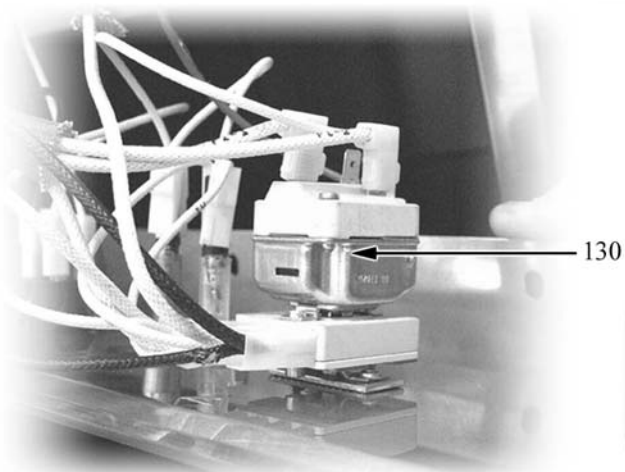

BAGNOMARIA ELETTRICO

Serie 900

TIPO: 92/04 CBE, 92/04 TCBE, 94/04 CBE, 94/04 TCBE

Parti di ricambio

Parti di ricambio

ID	Tipo	Descrizione	Codici
Module: Parti esterne			
10		Piedino	826490142
20		Manopola nera per armadio caldo e bagnomaria elett	2599210
21		Guarnizione manopola	2519490
30		Gemma bianca	A039207
40		Gemma verde	A038507
70		Interuttore	826630200
71		Cappuccio	826630060
80		Erogatore	822160230
90		Tubo troppopieno	822160210
100	94,94T	Falsofondo	821490510
100	92,92T	Falsofondo	821490500

92=92/04 CBE, 92T=92/04 TCBE, 94=94/04 CBE, 94T=94/04 TCBE

P=1/N/PE~220-240V 50Hz, A=3/N/PE~400/230V 50Hz, H=3/PE~230V 50Hz

Parti di ricambio

ID	Tipo	Descrizione	Codici
Module:Componenti funzionali			
110		Termostato sicurezza	826630240
120		Resistenza 2200 W	826620101
130		Interruttore	826630230
140		Elettrovalvola	826630220

92=92/04 CBE, 92T=92/04 TCBE, 94=94/04 CBE, 94T=94/04 TCBE

P=1/N/PE~220-240V 50Hz, A=3/N/PE~400/230V 50Hz, H=3/PE~230V 50Hz