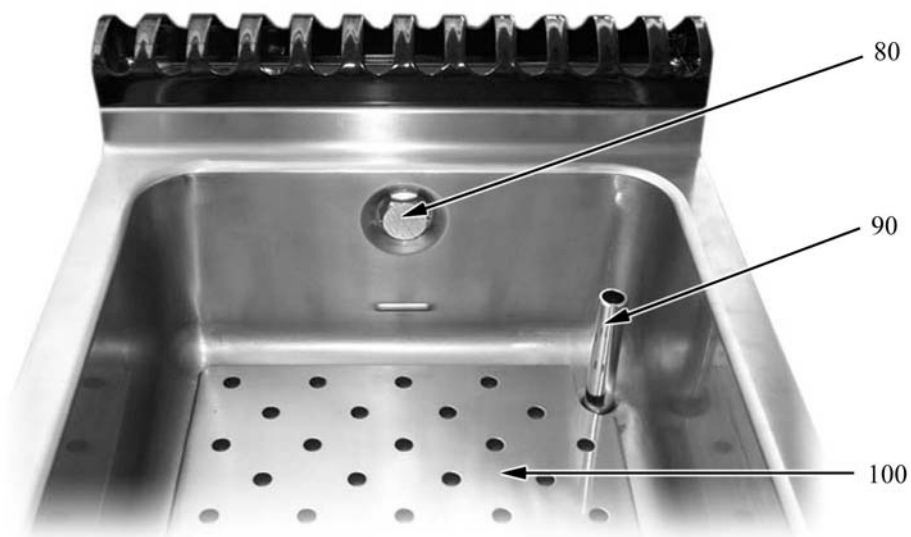

BAGNOMARIA ELETTRICO

Serie 900

TIPO: 92/04 CBE, 92/04 TCBE, 94/04 CBE, 94/04 TCBE

Parti di ricambio

Parti di ricambio

ID	Tipo	Descrizione	Codici
Module: Parti esterne			
10		Piedino	826490142
20		Manopola nera per armadio caldo e bagnomaria elett	2599210
21		Guarnizione manopola	2519490
30		Gemma bianca	A039207
40		Gemma verde	A038507
70		Interuttore	826630200
71		Cappuccio	826630060
80		Erogatore	822160230
90		Tubo troppopieno	822160210
100	94,94T	Falsofondo	821490510
100	92,92T	Falsofondo	821490500

92=92/04 CBE, 92T=92/04 TCBE, 94=94/04 CBE, 94T=94/04 TCBE

P=1/N/PE~220-240V 50Hz, A=3/N/PE~400/230V 50Hz, H=3/PE~230V 50Hz

Parti di ricambio

ID	Tipo	Descrizione	Codici
Module:Componenti funzionali			
110		Termostato sicurezza	826630240
120		Resistenza 2200 W	826620101
130		Interruttore	826630230
140		Elettrovalvola	826630220