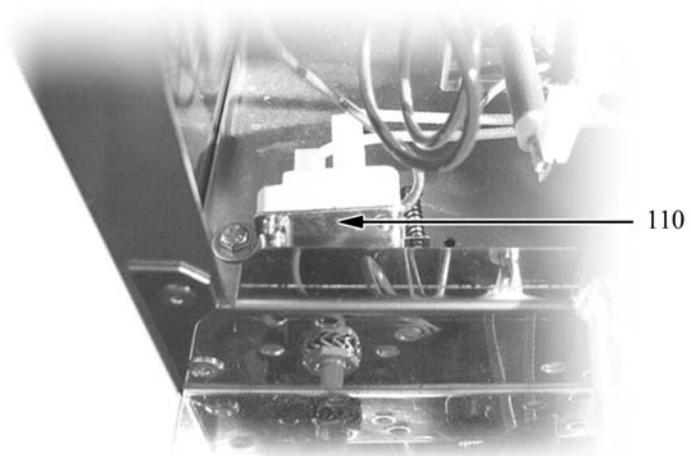

BAGNOMARIA ELETTRICO

Serie 900

TIPO: 92/04 CBE, 92/04 TCBE, 94/04 CBE, 94/04 TCBE

Parti di ricambio

Parti di ricambio

ID	Tipo	Descrizione	Codici
Module: Parti esterne			
10		Piedino	826490142
20		Manopola nera per armadio caldo e bagnomaria elett	2599210
21		Guarnizione manopola	2519490
30		Gemma bianca	A039207
40		Gemma verde	A038507
70		Interuttore	826630200
71		Cappuccio	826630060
80		Erogatore	822160230
90		Tubo troppopieno	822160210
100	94,94T	Falsofondo	821490510
100	92,92T	Falsofondo	821490500

92=92/04 CBE, 92T=92/04 TCBE, 94=94/04 CBE, 94T=94/04 TCBE

P=1/N/PE~220-240V 50Hz, A=3/N/PE~400/230V 50Hz, H=3/PE~230V 50Hz

Parti di ricambio

ID	Tipo	Descrizione	Codici
Module:Componenti funzionali			
110		Termostato sicurezza	826630240
120		Resistenza 2200 W	826620101
130		Interruttore	826630230
140		Elettrovalvola	826630220