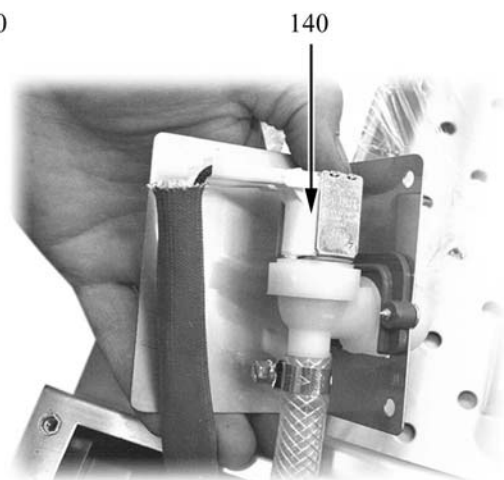

### Ricambi

---

**Parti di ricambio**

ID	Tipo	Descrizione	Codici
<b>Module: Parti esterne</b>			
10		Piedino	826490142
20		Manopola nera per armadio caldo e bagnomaria elett	824710240
21		Guarnizione manopola	2519490
30		Gemma bianca	6A039207
40		Gemma bianca	6A039207
70		Interuttore	826630200
71		Cappuccio	826630060
80		Erogatore	822160230
90		Tubo troppopieno	822160210
100	400,410V	Falsofondo	41821490480
100	800,800V	Falsofondo	41821490490

400=7BM/E410, 800=7BM/E800, 400V=7BMV/E410, 800V=7BMV/E800

P=1/N/PE~220-240V 50Hz, A=3/N/PE~400/230V 50Hz, H=3/PE~230V 50Hz

**Parti di ricambio**

---

ID	Tipo	Descrizione	Codici
<b>Module:Componenti funzionali</b>			
110		Termostato sicurezza	826630240
120		Resistenza 2200 W	826620101
130		Interruttore	826630230
140		Elettrovalvola	826630220