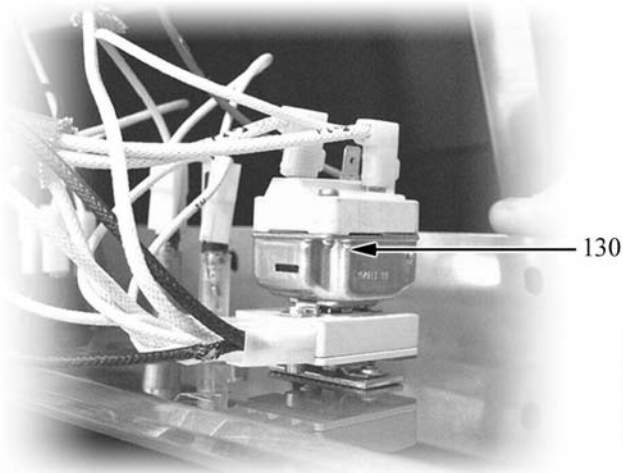

Parti di ricambio

ID	Tipo	Descrizione	Codici
Module:Componenti funzionali			
110		Termostato sicurezza	826630240
120		Resistenza 2200 W	826620101
130		Interruttore	826630230
140		Elettrovalvola	826630220

400=7BM/E410, 800=7BM/E800, 400V=7BMV/E410, 800V=7BMV/E800

P=1/N/PE~220-240V 50Hz, A=3/N/PE~400/230V 50Hz, H=3/PE~230V 50Hz