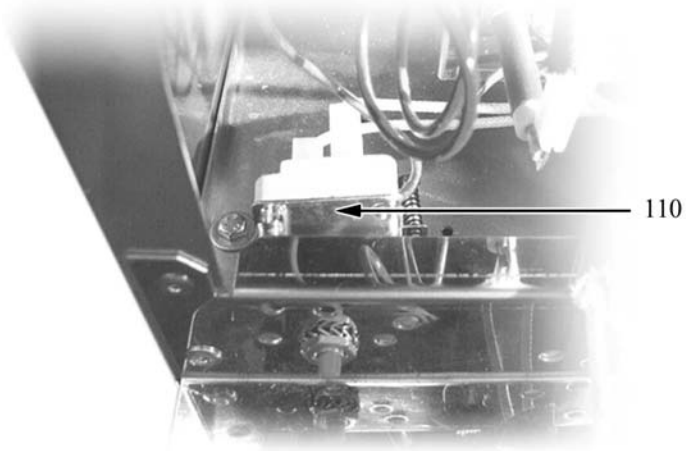

### Ricambi

---

**Parti di ricambio**

ID	Tipo	Descrizione	Codici
<b>Module: Parti esterne</b>			
10		Piedino	826490142
20		Manopola nera per armadio caldo e bagnomaria elett	824710240
21		Guarnizione manopola	2519490
30		Gemma bianca	6A039207
40		Gemma bianca	6A039207
70		Interuttore	826630200
71		Cappuccio	826630060
80		Erogatore	822160230
90		Tubo troppopieno	822160210
100	400,410V	Falsofondo	41821490480
100	800,800V	Falsofondo	41821490490

400=7BM/E410, 800=7BM/E800, 400V=7BMV/E410, 800V=7BMV/E800

P=1/N/PE~220-240V 50Hz, A=3/N/PE~400/230V 50Hz, H=3/PE~230V 50Hz

**Parti di ricambio**

---

ID	Tipo	Descrizione	Codici
<b>Module:Componenti funzionali</b>			
110		Termostato sicurezza	826630240
120		Resistenza 2200 W	826620101
130		Interruttore	826630230
140		Elettrovalvola	826630220