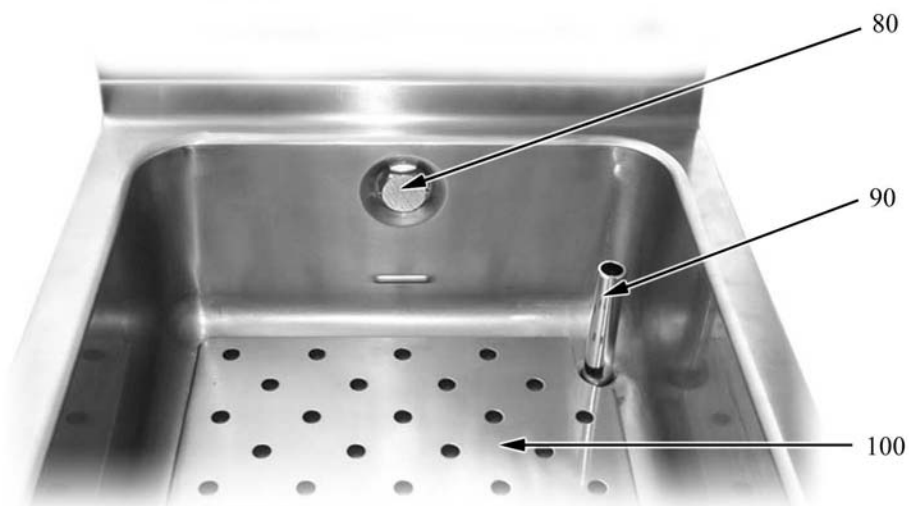

### Ricambi

---

**Parti di ricambio**

ID	Tipo	Descrizione	Codici
<b>Module: Parti esterne</b>			
10		Piedino	826490142
20		Manopola nera per armadio caldo e bagnomaria elett	824710240
21		Guarnizione manopola	2519490
30		Gemma bianca	6A039207
40		Gemma bianca	6A039207
70		Interuttore	826630200
71		Cappuccio	826630060
80		Erogatore	822160230
90		Tubo troppopieno	822160210
100	400,410V	Falsofondo	41821490480
100	800,800V	Falsofondo	41821490490