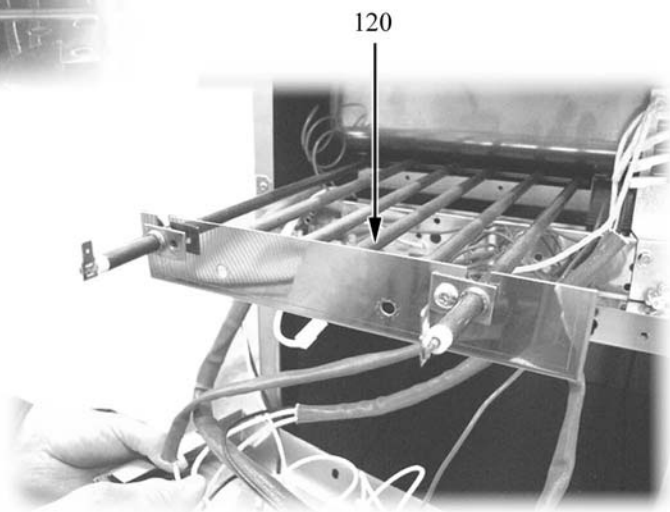

### Ricambi

---

**Parti di ricambio**

ID	Tipo	Descrizione	Codici
<b>Module: Parti esterne</b>			
10		Piedino	826490142
20		Manopola nera per armadio caldo e bagnomaria elett	824710240
21		Guarnizione manopola	2519490
30		Gemma bianca	6A039207
40		Gemma bianca	6A039207
70		Interuttore	826630200
71		Cappuccio	826630060
80		Erogatore	822160230
90		Tubo troppopieno	822160210
100	400,410V	Falsofondo	41821490480
100	800,800V	Falsofondo	41821490490

400=7BM/E410, 800=7BM/E800, 400V=7BMV/E410, 800V=7BMV/E800

P=1/N/PE~220-240V 50Hz, A=3/N/PE~400/230V 50Hz, H=3/PE~230V 50Hz

**Parti di ricambio**

---

ID	Tipo	Descrizione	Codici
<b>Module:Componenti funzionali</b>			
110		Termostato sicurezza	826630240
120		Resistenza 2200 W	826620101
130		Interruttore	826630230
140		Elettrovalvola	826630220