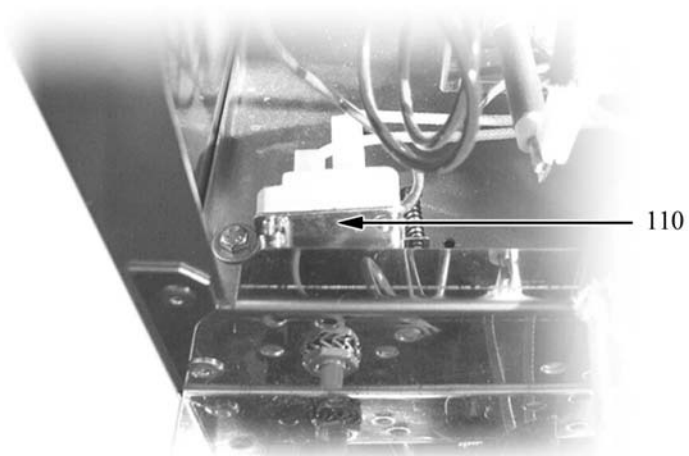

BAGNOMARIA ELETTRICO

Serie 700

TIPO: 7BM/E410, 7BM/E800, 7BMV/E410, 7BMV/E800

Ricambi

Parti di ricambio

ID	Tipo	Descrizione	Codici
Module: Parti esterne			
10		Piedino	826490142
20		Manopola nera per armadio caldo e bagnomaria elett	824710240
21		Guarnizione manopola	2519490
30		Gemma bianca	6A039207
40		Gemma bianca	6A039207
70		Interuttore	826630200
71		Cappuccio	826630060
80		Erogatore	822160230
90		Tubo troppopieno	822160210
100	400,410V	Falsofondo	41821490480
100	800,800V	Falsofondo	41821490490

400=7BM/E410, 800=7BM/E800, 400V=7BMV/E410, 800V=7BMV/E800

P=1/N/PE~220-240V 50Hz, A=3/N/PE~400/230V 50Hz, H=3/PE~230V 50Hz

Parti di ricambio

ID	Tipo	Descrizione	Codici
Module:Componenti funzionali			
110		Termostato sicurezza	826630240
120		Resistenza 2200 W	826620101
130		Interruttore	826630230
140		Elettrovalvola	826630220