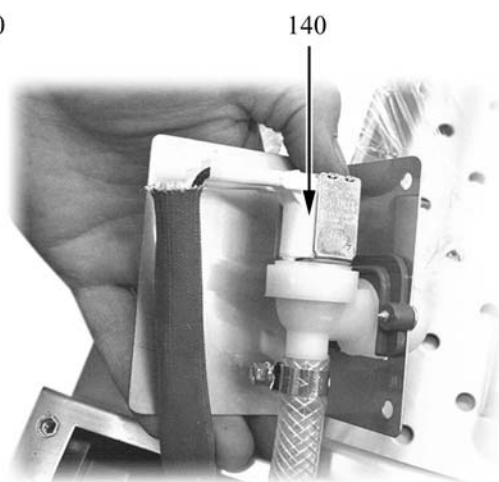

BAGNOMARIA ELETTRICO

Serie 700

TIPO: 7BM/E410, 7BM/E800, 7BMV/E410, 7BMV/E800

Ricambi

Parti di ricambio

ID	Tipo	Descrizione	Codici
Module: Parti esterne			
10		Piedino	826490142
20		Manopola nera per armadio caldo e bagnomaria elett	824710240
21		Guarnizione manopola	2519490
30		Gemma bianca	6A039207
40		Gemma bianca	6A039207
70		Interuttore	826630200
71		Cappuccio	826630060
80		Erogatore	822160230
90		Tubo troppopieno	822160210
100	400,410V	Falsofondo	41821490480
100	800,800V	Falsofondo	41821490490

400=7BM/E410, 800=7BM/E800, 400V=7BMV/E410, 800V=7BMV/E800

P=1/N/PE~220-240V 50Hz, A=3/N/PE~400/230V 50Hz, H=3/PE~230V 50Hz

Parti di ricambio

ID	Tipo	Descrizione	Codici
Module:Componenti funzionali			
110		Termostato sicurezza	826630240
120		Resistenza 2200 W	826620101
130		Interruttore	826630230
140		Elettrovalvola	826630220

400=7BM/E410, 800=7BM/E800, 400V=7BMV/E410, 800V=7BMV/E800

P=1/N/PE~220-240V 50Hz, A=3/N/PE~400/230V 50Hz, H=3/PE~230V 50Hz