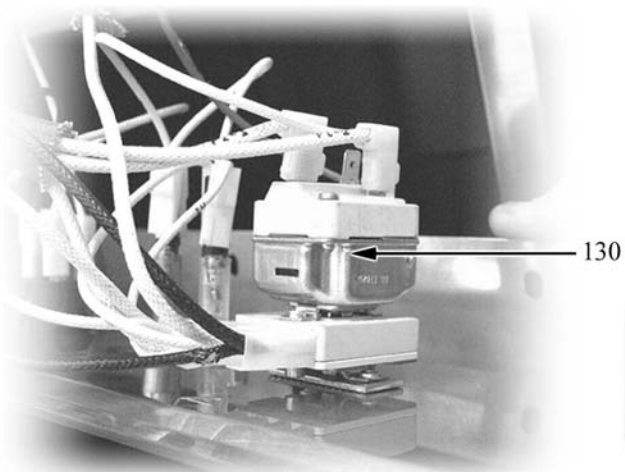

BAGNOMARIA ELETTRICO

Serie 700

TIPO: 7BM/E410, 7BM/E800, 7BMV/E410, 7BMV/E800

Ricambi

Parti di ricambio

ID	Tipo	Descrizione	Codici
Module: Parti esterne			
10		Piedino	826490142
20		Manopola nera per armadio caldo e bagnomaria elett	824710240
21		Guarnizione manopola	2519490
30		Gemma bianca	6A039207
40		Gemma bianca	6A039207
70		Interuttore	826630200
71		Cappuccio	826630060
80		Erogatore	822160230
90		Tubo troppopieno	822160210
100	400,410V	Falsofondo	41821490480
100	800,800V	Falsofondo	41821490490

400=7BM/E410, 800=7BM/E800, 400V=7BMV/E410, 800V=7BMV/E800

P=1/N/PE~220-240V 50Hz, A=3/N/PE~400/230V 50Hz, H=3/PE~230V 50Hz

Parti di ricambio

ID	Tipo	Descrizione	Codici
Module:Componenti funzionali			
110		Termostato sicurezza	826630240
120		Resistenza 2200 W	826620101
130		Interruttore	826630230
140		Elettrovalvola	826630220