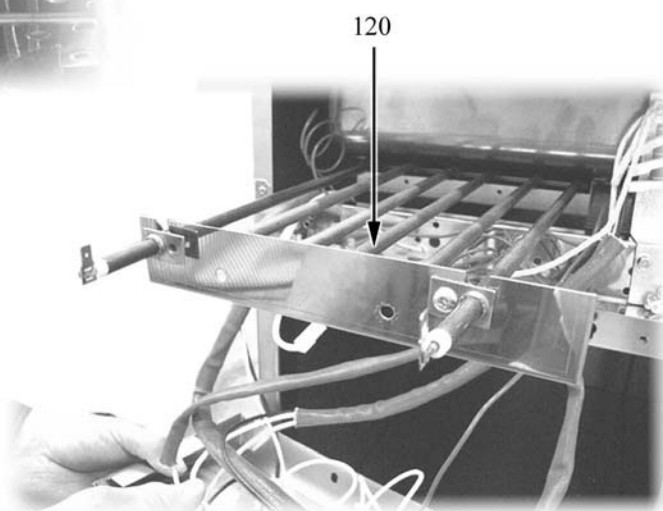

BAGNOMARIA ELETTRICO

Serie 700

TIPO: 7BM/E410, 7BM/E800, 7BMV/E410, 7BMV/E800

Ricambi

Parti di ricambio

ID	Tipo	Descrizione	Codici
Module: Parti esterne			
10		Piedino	826490142
20		Manopola nera per armadio caldo e bagnomaria elett	824710240
21		Guarnizione manopola	2519490
30		Gemma bianca	6A039207
40		Gemma bianca	6A039207
70		Interuttore	826630200
71		Cappuccio	826630060
80		Erogatore	822160230
90		Tubo troppopieno	822160210
100	400,410V	Falsofondo	41821490480
100	800,800V	Falsofondo	41821490490

400=7BM/E410, 800=7BM/E800, 400V=7BMV/E410, 800V=7BMV/E800

P=1/N/PE~220-240V 50Hz, A=3/N/PE~400/230V 50Hz, H=3/PE~230V 50Hz

Parti di ricambio

ID	Tipo	Descrizione	Codici
Module:Componenti funzionali			
110		Termostato sicurezza	826630240
120		Resistenza 2200 W	826620101
130		Interruttore	826630230
140		Elettrovalvola	826630220

400=7BM/E410, 800=7BM/E800, 400V=7BMV/E410, 800V=7BMV/E800

P=1/N/PE~220-240V 50Hz, A=3/N/PE~400/230V 50Hz, H=3/PE~230V 50Hz