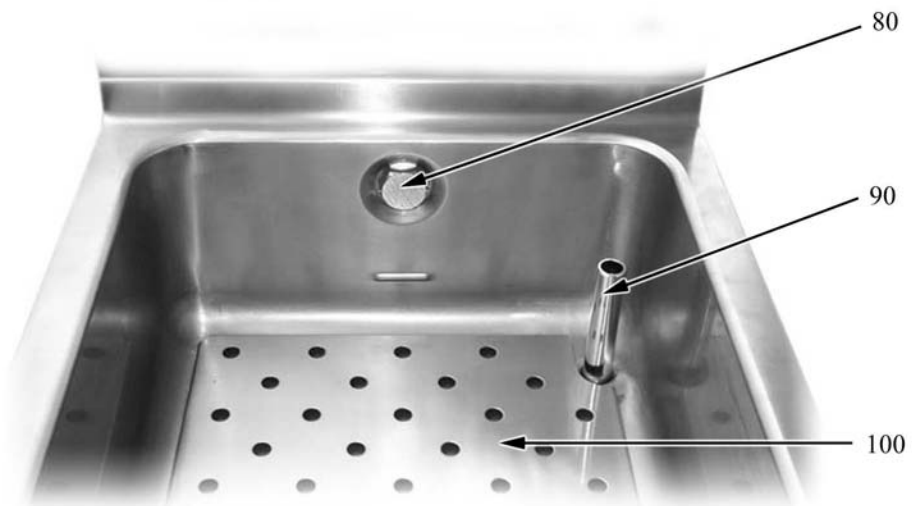

BAGNOMARIA ELETTRICO

Serie 700

TIPO: 7BM/E410, 7BM/E800, 7BMV/E410, 7BMV/E800

Ricambi

Parti di ricambio

ID	Tipo	Descrizione	Codici
Module: Parti esterne			
10		Piedino	826490142
20		Manopola nera per armadio caldo e bagnomaria elett	824710240
21		Guarnizione manopola	2519490
30		Gemma bianca	6A039207
40		Gemma bianca	6A039207
70		Interuttore	826630200
71		Cappuccio	826630060
80		Erogatore	822160230
90		Tubo troppopieno	822160210
100	400,410V	Falsofondo	41821490480
100	800,800V	Falsofondo	41821490490

400=7BM/E410, 800=7BM/E800, 400V=7BMV/E410, 800V=7BMV/E800

P=1/N/PE~220-240V 50Hz, A=3/N/PE~400/230V 50Hz, H=3/PE~230V 50Hz

Parti di ricambio

ID	Tipo	Descrizione	Codici
Module:Componenti funzionali			
110		Termostato sicurezza	826630240
120		Resistenza 2200 W	826620101
130		Interruttore	826630230
140		Elettrovalvola	826630220