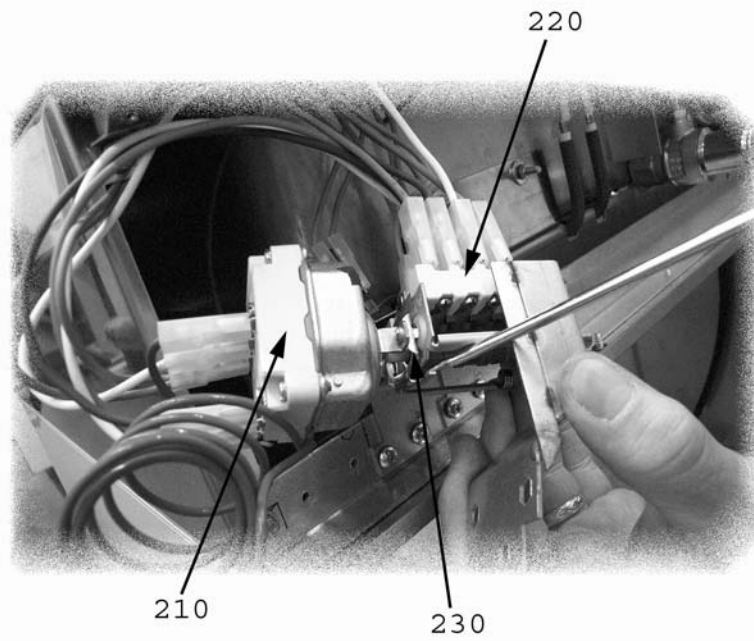

Parti di ricambio

ID	Tipo	Modello	Voltaggio	Descrizione	Codici
Module: Termostato					
210	E			Termostato	A046250
220	E			Commutatore	A046001
230	E			Staffa di giunzione	A045000

E=Serie 700

72E=72/02CBE, 72TE=72/02TCBE, 74E=74/02CBE, 74TE=74/02TCBE, 7-BME=7-BME

A=3/N/PE~400/230V 50Hz, H=3/PE~230V 50Hz, P=1/N/PE~220-240V 50Hz