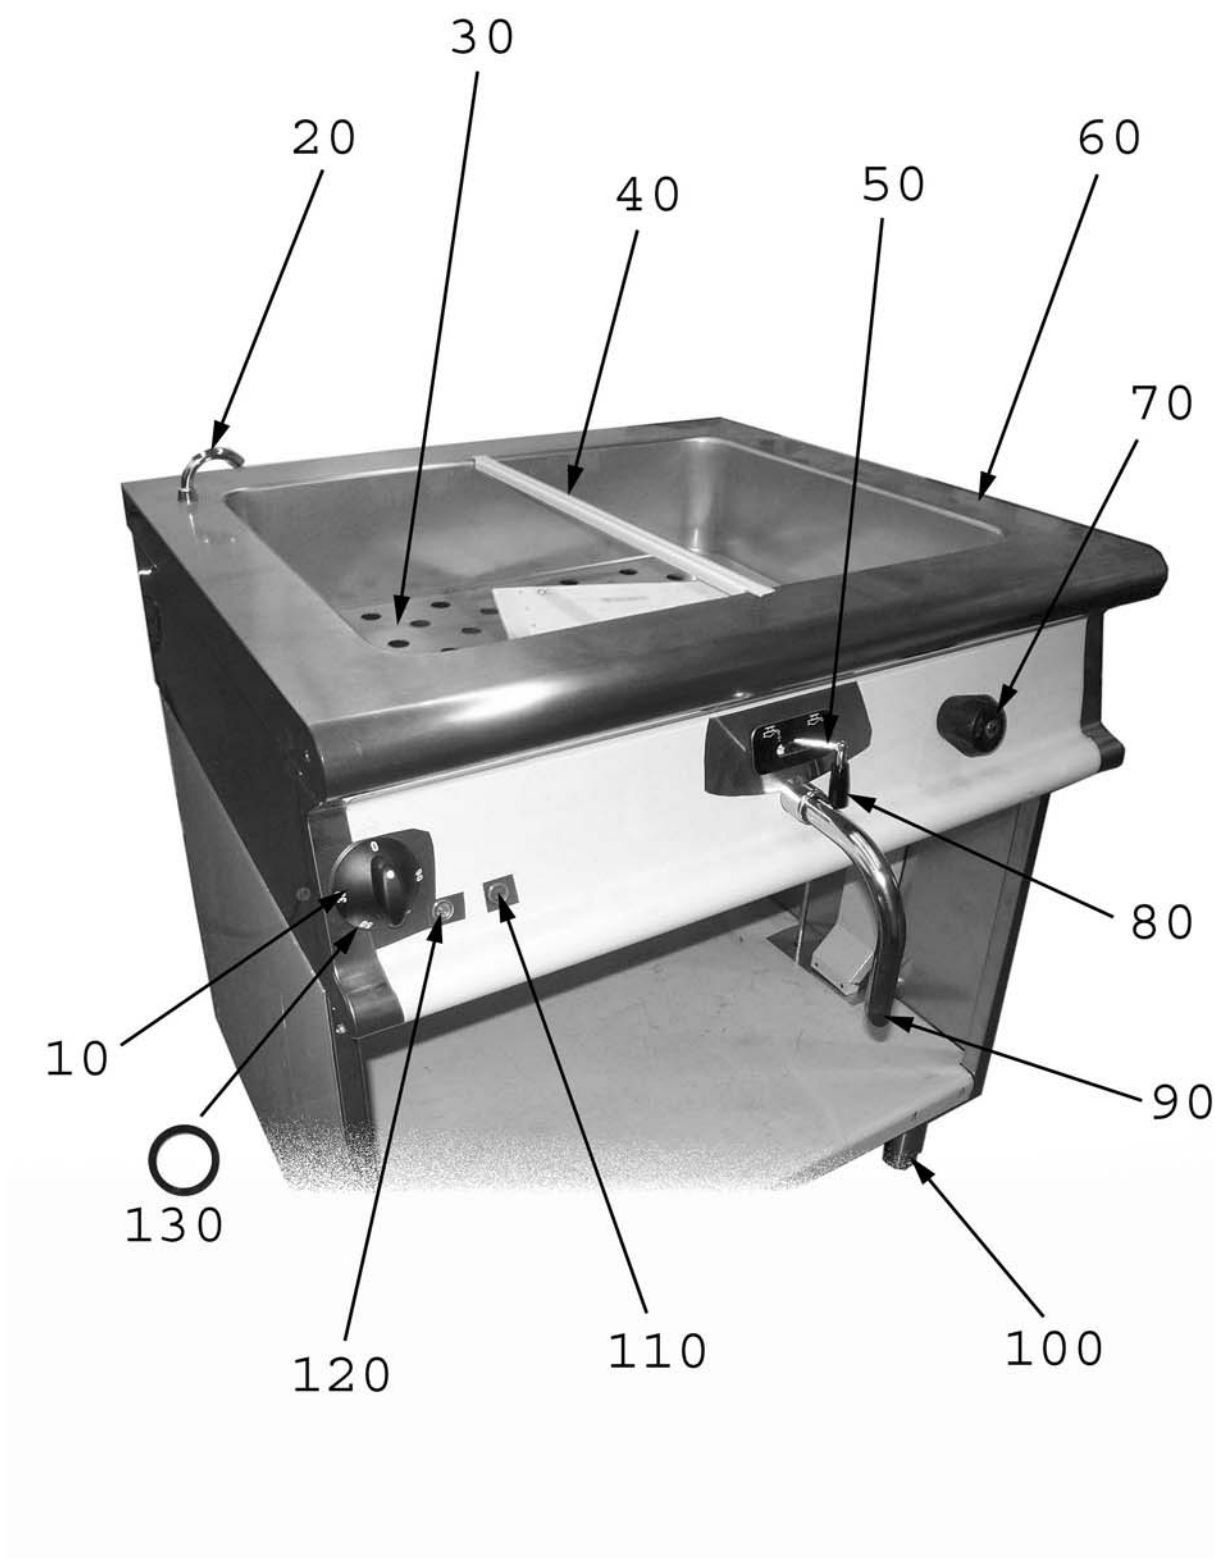

# BAGNOMARIA ELETTRICO

Serie 700

Modello : 72/02CBE, 72/02TCBE, 74/02CBE, 74/02TCBE, 7-BME

---

## Parti di ricambio

---

## Parti di ricambio

ID	Tipo	Modello	Voltaggio	Descrizione	Codici
<b>Module:Parti esterne</b>					
10	E			Manopola	2599210
10	E	7-BME		Manopola grigia	2599260
20	E			Erogatore	A022910
30	E	74E,74TE		Falsofondo	2544090
30	E	72E,74TE		Falsofondo	2544080
40	E			Profilo supporto bacinella	2531848
50	E			Leva di scarico	A019306
60	E	74E,74TE		Piano vasca	2552220
60	E	72E,74TE		Piano vasca	2552210
70	E			Manopola	A022453
80	E			Impugnatura	A019302
90	E			Prolunga scarico	2519540
100	E			Piedino	2519500
110	E			Gemma verde	A038507
120	E			Gemma bianca	A039207
130	E			Guarnizione manopola	2519490

## Parti di ricambio

---

ID	Tipo	Modello	Voltaggio	Descrizione	Codici
<b>Module:Parti interne</b>					
140	E	74E,74TE		Resistenza	A037150
140	E	72E,74TE		Resistenza	A037050
150	E	74E,74TE		Conduttura	2514549
150	E	72E,74TE		Conduttura	2514544
160	E	74E,74TE		Conduttura	2514548
160	E	72E,74TE		Conduttura	2514545
170	E			Morsettiera	A036204
180	E			Rubinetto	2519004
190	E			Rubinetto	A022501
200	E			Segnalatori luminosi	A038506