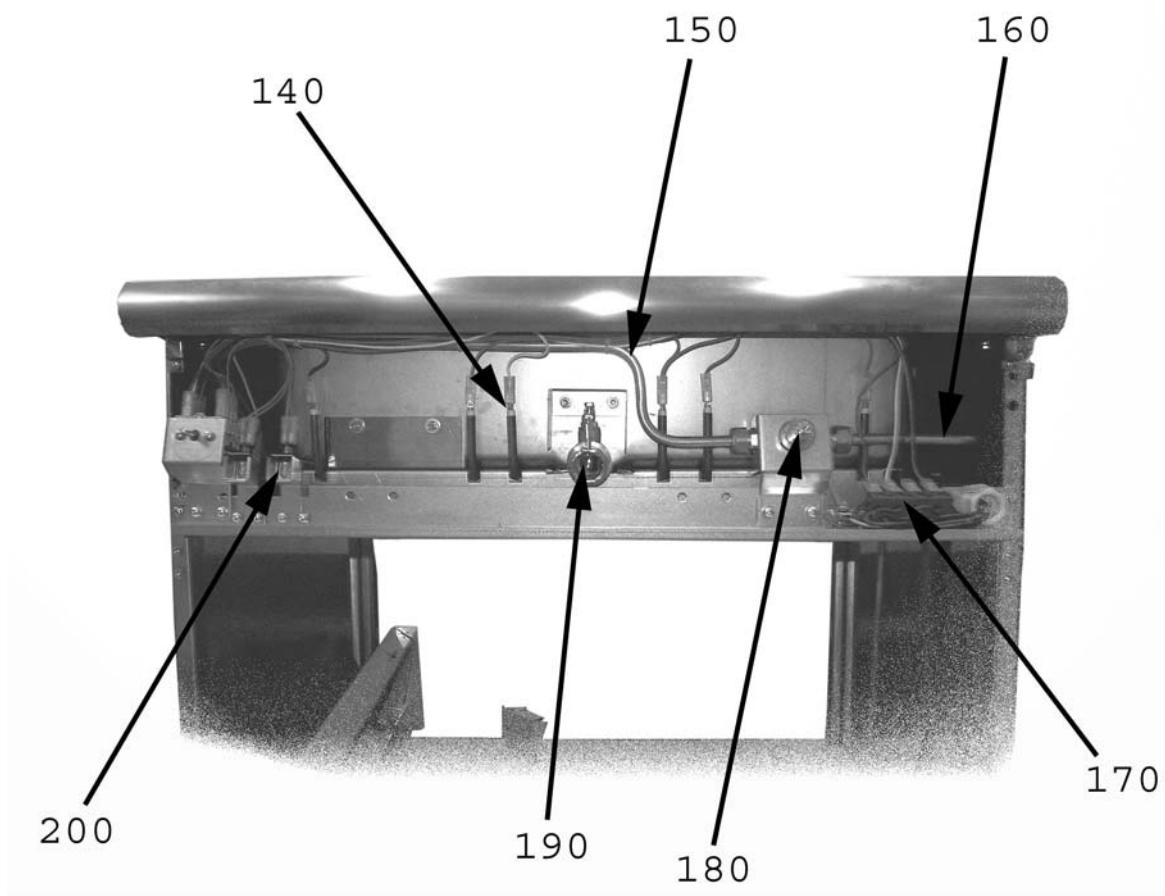

Parti di ricambio

ID	Tipo	Modello	Voltaggio	Descrizione	Codici
Module:Parti interne					
140	E	74E,74TE		Resistenza	A037150
140	E	72E,74TE		Resistenza	A037050
150	E	74E,74TE		Conduttura	2514549
150	E	72E,74TE		Conduttura	2514544
160	E	74E,74TE		Conduttura	2514548
160	E	72E,74TE		Conduttura	2514545
170	E			Morsettiera	A036204
180	E			Rubinetto	2519004
190	E			Rubinetto	A022501
200	E			Segnalatori luminosi	A038506

E=Serie 700

72E=72/02CBE, 72TE=72/02TCBE, 74E=74/02CBE, 74TE=74/02TCBE, 7-BME=7-BME

A=3/N/PE~400/230V 50Hz, H=3/PE~230V 50Hz, P=1/N/PE~220-240V 50Hz