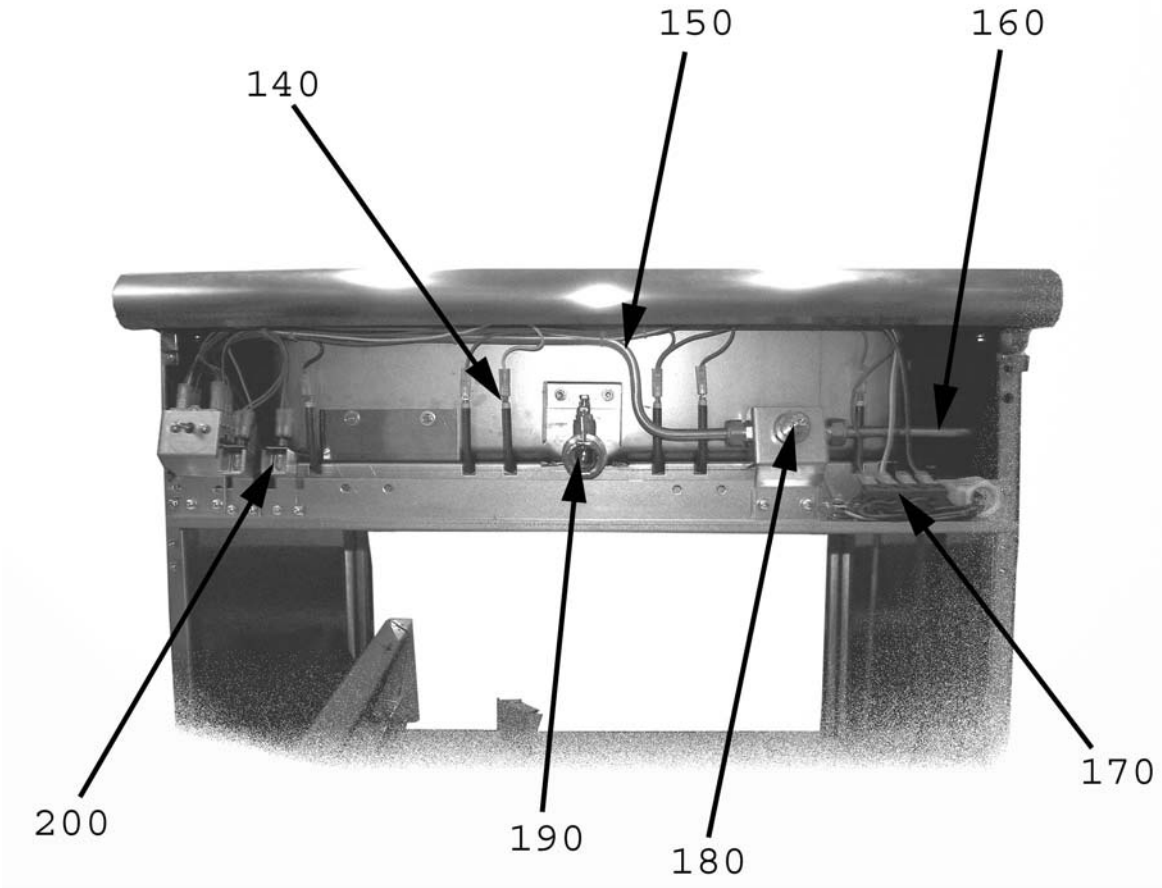

BAINS-MARIE ELETRIQUES

Série 700

Modèle : 72/02CBE, 74/02CBE, 72/02TCBE, 74/02TCBE, 7-BME

Pieces detachees

S/N:

Rev.: 1.0

Pièces détachées

| ID | Type | Modele | Tension | Description | P Code |
|-----------------------------------|---------|----------------|---------|----------------------|---------|
| Module:Parties extérieures | | | | | |
| 10 | E | | | Manette | 2599210 |
| 10 | E,metro | 7-BME | | Manette gris | 2599260 |
| 20 | E | | | Tuyau de remplissage | A022910 |
| 30 | E | 74E,74TE | | Double fond | 2544090 |
| 30 | E | 72E,72TE,7-BME | | Double fond | 2544080 |
| 40 | E | | | Profil support bac | 2531848 |
| 50 | E | | | Manette de vidange | A019306 |
| 60 | E | 74E,74TE | | Plan de la cuve | 2552220 |
| 60 | E | 72E,72TE,7-BME | | Plan de la cuve | 2552210 |
| 70 | E | | | Manette | A022453 |
| 80 | E | | | Manette | A019302 |
| 90 | E | | | Rallonge | 2519540 |
| 100 | E | | | Pied | 2519500 |
| 110 | E | | | Témoin vitré vert | A038507 |
| 120 | E | | | Témoin vitré blanc | A039207 |
| 130 | E | | | Joint de manette | 2519490 |

E=Série 700

72E=72/02CBE, 74E=74/02CBE, 72TE=72/02TCBE, 74TE=74/02TCBE, 7-BME=7-BME

A=3/N/PE~400/230V 50Hz, H=3/PE~230V 50Hz, P=1/N/PE~220-240V 50Hz

Pieces detachees

| ID | Type | Modele | Tension | Description | P Code |
|-----------------------------------|------|----------------|---------|-------------|---------|
| Module:Parties intérieures | | | | | |
| 140 | E | 74E,74TE | | Résistance | A037150 |
| 140 | E | 72E,72TE,7-BME | | Résistance | A037050 |
| 150 | E | 74E,74TE | | Conduite | 2514549 |
| 150 | E | 72E,72TE,7-BME | | Conduite | 2514544 |
| 160 | E | 74E,74TE | | Conduite | 2514548 |
| 160 | E | 72E,72TE,7-BME | | Conduite | 2514545 |
| 170 | E | | | Bornière | A036204 |
| 180 | E | | | Robinet | 2519004 |
| 190 | E | | | Robinet | A022501 |
| 200 | E | | | Lampe | A038506 |