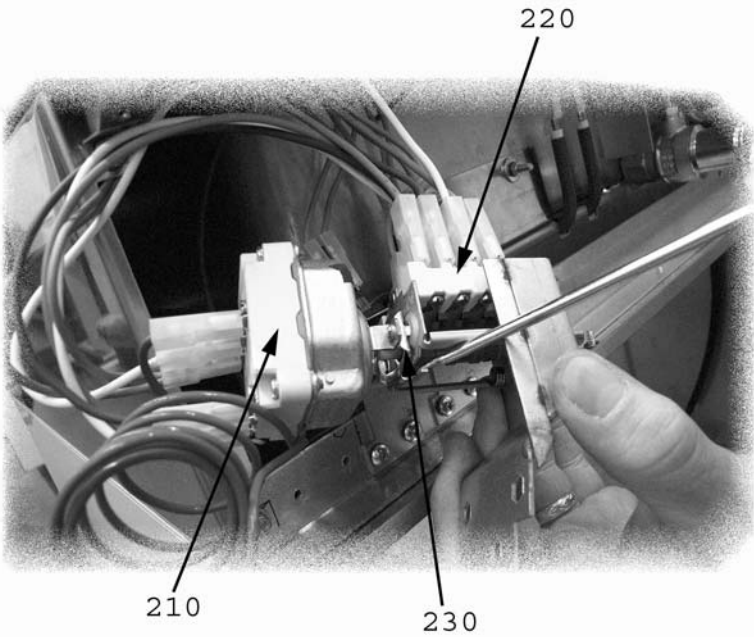

Pieces detachees

ID	Type	Modele	Tension	Description	P Code
Module: Thermostat					
210	E			Thermostat	A046250
220	E			Commutateur	A046001
230	E			Equerre d'assemblage	A045000

E=Série 700

72E=72/02CBE, 74E=74/02CBE, 72TE=72/02TCBE, 74TE=74/02TCBE, 7-BME=7-BME

A=3/N/PE~400/230V 50Hz, H=3/PE~230V 50Hz, P=1/N/PE~220-240V 50Hz