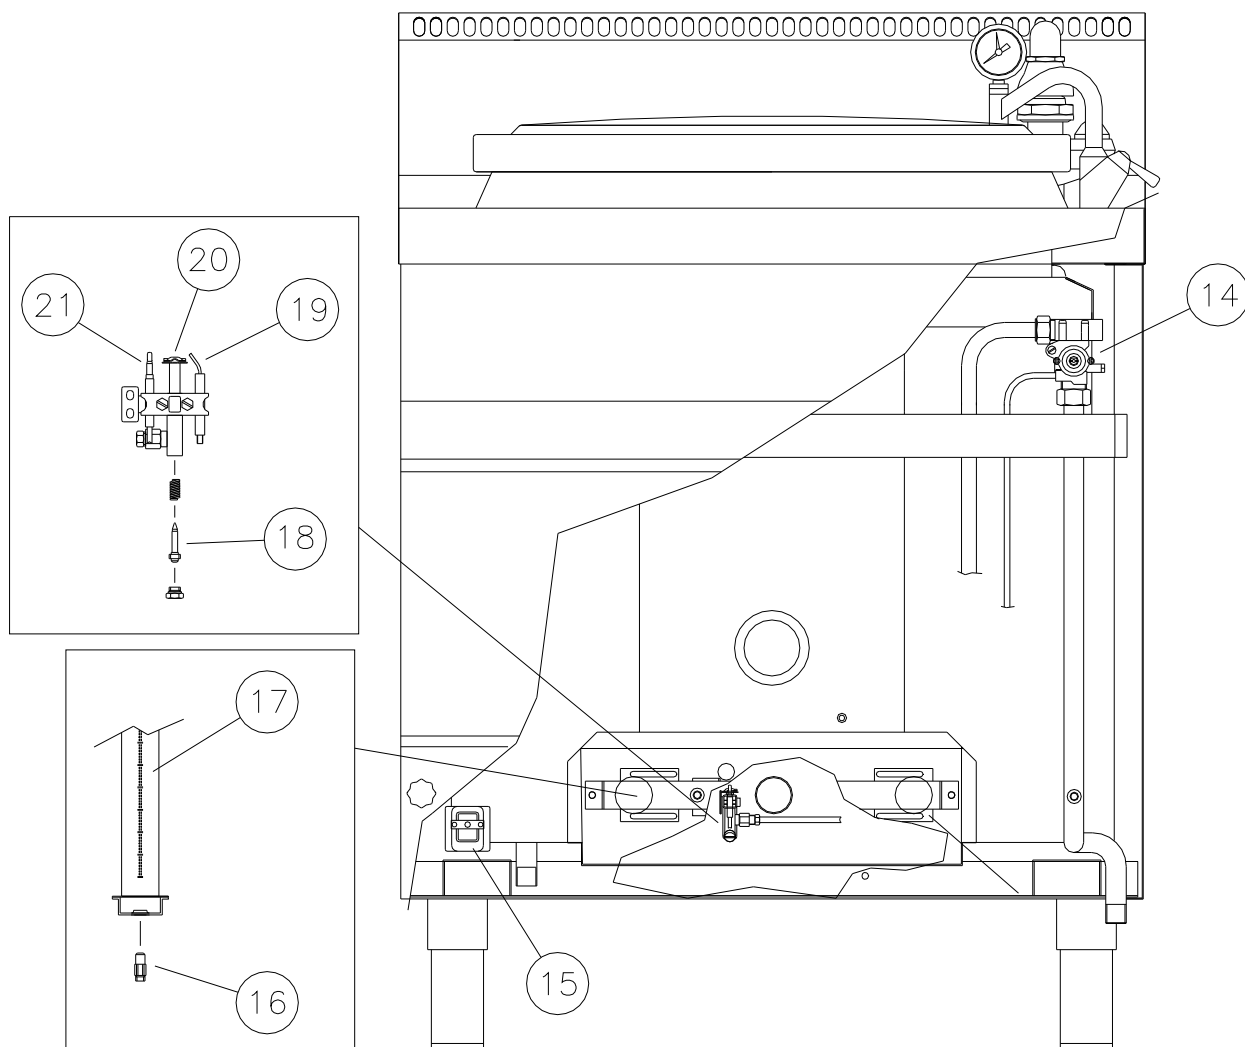

# Mod. 8PQG... / PQG9...

Pos.	Cod.	Descrizione I	Description GB
1	FX-20300096	Cerniera R.320 completa	Hinge Ø 320
1a	FX-20300097	Cardine per cerniera 20300096	Hinge pivot 20300096
1b	FX-20500052	Molla DX d.4 cern.tipo leggero	Spring DX d.4
1c	FX-20500054	Molla SX d.4 cern.tipo leggero	Spring SX d.4
1d		Tube per cerniera	Tube for hinge
1e		Grano Inox M6	Grain Inox M6
2	FX-30700122	Filtro per pentola	Kettle Filter
3	FX-30200072	Canna rubinetto	Water cock
4	FX-30200070	Rubinetto gruppo monoforo	Mixer tap 1 Hole connection
5	FX-GRP14-0002	Gr.Sic.V.3/4" 0,5Bar IG-IE	Gr.Sic.V.3/4" 0,5Bar IG-IE
5a	FX-30300062	Supporto	Tube-socket/Pressure gauge
5b	FX-10400058	Prolunga 3/8"	Extension 3/8"
5c	FX-10400052	Riduzione ottone cromata 3/8"M-1/4"F	Chromium plated reduction brass 3/8" M-1/4" F
5d	FX-30300022	Manometro	Pressure gauge
5e	FX-30300014	Valvola di sicurezza 0,5bar	Safety valve 0,5 bar
5f	FX-10400061	Tappo 3/4"	Plug 3/4"
5g	FX-10500110	O-Ring Ø28	O-Ring Ø28
5h	FX-10400059	Prolunga 3/4"	Extension 3/4"
6	401401	Manopola gas	Knob gas
7	835925	Accensione a pila 72606505000	Switching to battery
8	835893	Cavo per accensione a pila 500 mm	Ignition cable
9	844380	Ass. piedino da 2"	Foot 2"
10	FX-40100041	Termostato sicurezza	Safety thermostat
11	FX-10200002	Borchia per rub. Scarico 2"	Tap boss 2"
12	FX-10400006	Nipples di scarico 2"	Nipples
13	FX-30200198	Rubinetto di scarico 2"	Tap 2"
a		Corpo rubinetto	Body tap
b		Maschio conico	Conical male
c		Impugnatura atermica anatom.	Cool-touch anatomical handle
d		Perno fissaggio impugnatura	Fixing pin
e		Rondella per rubinetto di scarico	Washer for drainage tap
f		Ghiera per rubinetto di scarico	Ring for drainage tap
g		Dado girevole 2"	Revolving Dice 2"
h		Anello fissaggio dado 2"	Ring implantation dice 2"
i		Guarniz.teflon Ø 60x46x2	Teflon Washer Ø 60x46x2
14	FX-30100003	Rubinetto gas	Gas cock
15	FX-40100041	Termostato sicurezza	Safety thermostat
16	FX-30400050	Brucciatore	Burner
17	FX-30500024 FX-30500024 FX-30500026 FX-30500022 FX-30500020	Ugello G20 20 mbar Ø205 G25 25 mbar Ø205 G25 20 mbar Ø225 G30 30 mbar Ø135 G30 50 mbar Ø120	Injector G20 20 mbar Ø205 G25 25 mbar Ø205 G25 20 mbar Ø225 G30 30 mbar Ø135 G30 50 mbar Ø120
18	FX-30500003 FX-30500005	Ø 40 x G20 Ø 20 x G30	Ø 40 x G20 Ø 20 x G30
19	835911	Candela	Ignitor
20	837221	Pilota	Pilot
21	837253	Termocoppia	Thermocouple