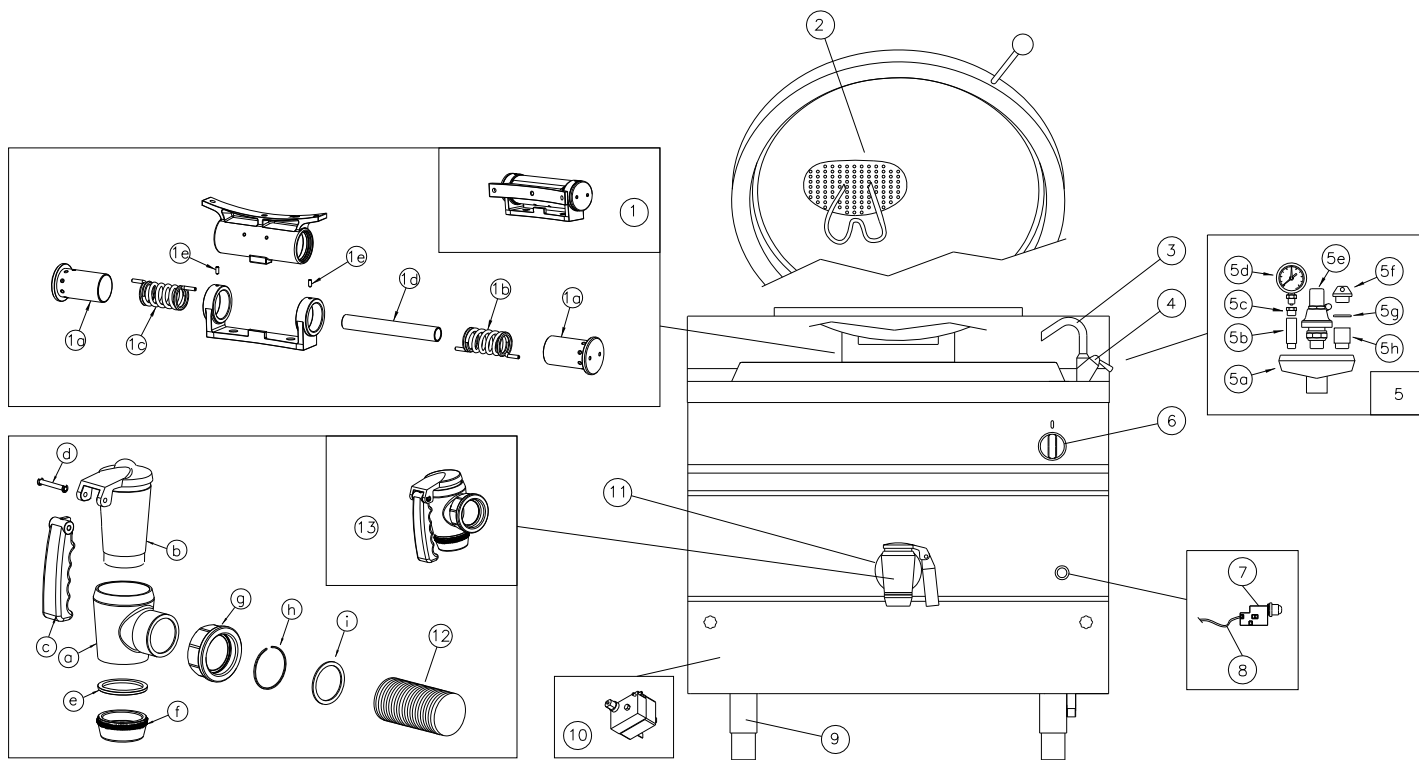

# Mod. 8PQG... / PQG9...

Pos.	Cod.	Descrizione I	Description GB
1	FX-20300096	Cerniera R.320 completa	Hinge Ø 320
1a	FX-20300097	Cardine per cerniera 20300096	Hinge pivot 20300096
1b	FX-20500052	Molla DX d.4 cern.tipo leggero	Spring DX d.4
1c	FX-20500054	Molla SX d.4 cern.tipo leggero	Spring SX d.4
1d		Tube per cerniera	Tube for hinge
1e		Grano Inox M6	Grain Inox M6
2	FX-30700122	Filtro per pentola	Kettle Filter
3	FX-30200072	Canna rubinetto	Water cock
4	FX-30200070	Rubinetto gruppo monoforo	Mixer tap 1 Hole connection
5	FX-GRP14-0002	Gr.Sic.V.3/4" 0,5Bar IG-IE	Gr.Sic.V.3/4" 0,5Bar IG-IE
5a	FX-30300062	Supporto	Tube-socket/Pressure gauge
5b	FX-10400058	Prolunga 3/8"	Extension 3/8"
5c	FX-10400052	Riduzione ottone cromata 3/8"M-1/4"F	Chromium plated reduction brass 3/8" M-1/4" F
5d	FX-30300022	Manometro	Pressure gauge
5e	FX-30300014	Valvola di sicurezza 0,5bar	Safety valve 0,5 bar
5f	FX-10400061	Tappo 3/4"	Plug 3/4"
5g	FX-10500110	O-Ring Ø28	O-Ring Ø28
5h	FX-10400059	Prolunga 3/4"	Extension 3/4"
6	401401	Manopola gas	Knob gas
7	835925	Accensione a pila 72606505000	Switching to battery
8	835893	Cavo per accensione a pila 500 mm	Ignition cable
9	844380	Ass. piedino da 2"	Foot 2"
10	FX-40100041	Termostato sicurezza	Safety thermostat
11	FX-10200002	Borchia per rub. Scarico 2"	Tap boss 2"
12	FX-10400006	Nipples di scarico 2"	Nipples
13	FX-30200198	Rubinetto di scarico 2"	Tap 2"
a		Corpo rubinetto	Body tap
b		Maschio conico	Conical male
c		Impugnatura atermica anatom.	Cool-touch anatomical handle
d		Perno fissaggio impugnatura	Fixing pin
e		Rondella per rubinetto di scarico	Washer for drainage tap
f		Ghiera per rubinetto di scarico	Ring for drainage tap
g		Dado girevole 2"	Revolving Dice 2"
h		Anello fissaggio dado 2"	Ring implantation dice 2"
i		Guarniz.teflon Ø 60x46x2	Teflon Washer Ø 60x46x2
14	FX-30100003	Rubinetto gas	Gas cock
15	FX-40100041	Termostato sicurezza	Safety thermostat
16	FX-30400050	Brucciatore	Burner
17	FX-30500024 FX-30500024 FX-30500026 FX-30500022 FX-30500020	Ugello G20 20 mbar Ø205 G25 25 mbar Ø205 G25 20 mbar Ø225 G30 30 mbar Ø135 G30 50 mbar Ø120	Injector G20 20 mbar Ø205 G25 25 mbar Ø205 G25 20 mbar Ø225 G30 30 mbar Ø135 G30 50 mbar Ø120
18	FX-30500003 FX-30500005	Ø 40 x G20 Ø 20 x G30	Ø 40 x G20 Ø 20 x G30
19	835911	Candela	Ignitor
20	837221	Pilota	Pilot
21	837253	Termocoppia	Thermocouple