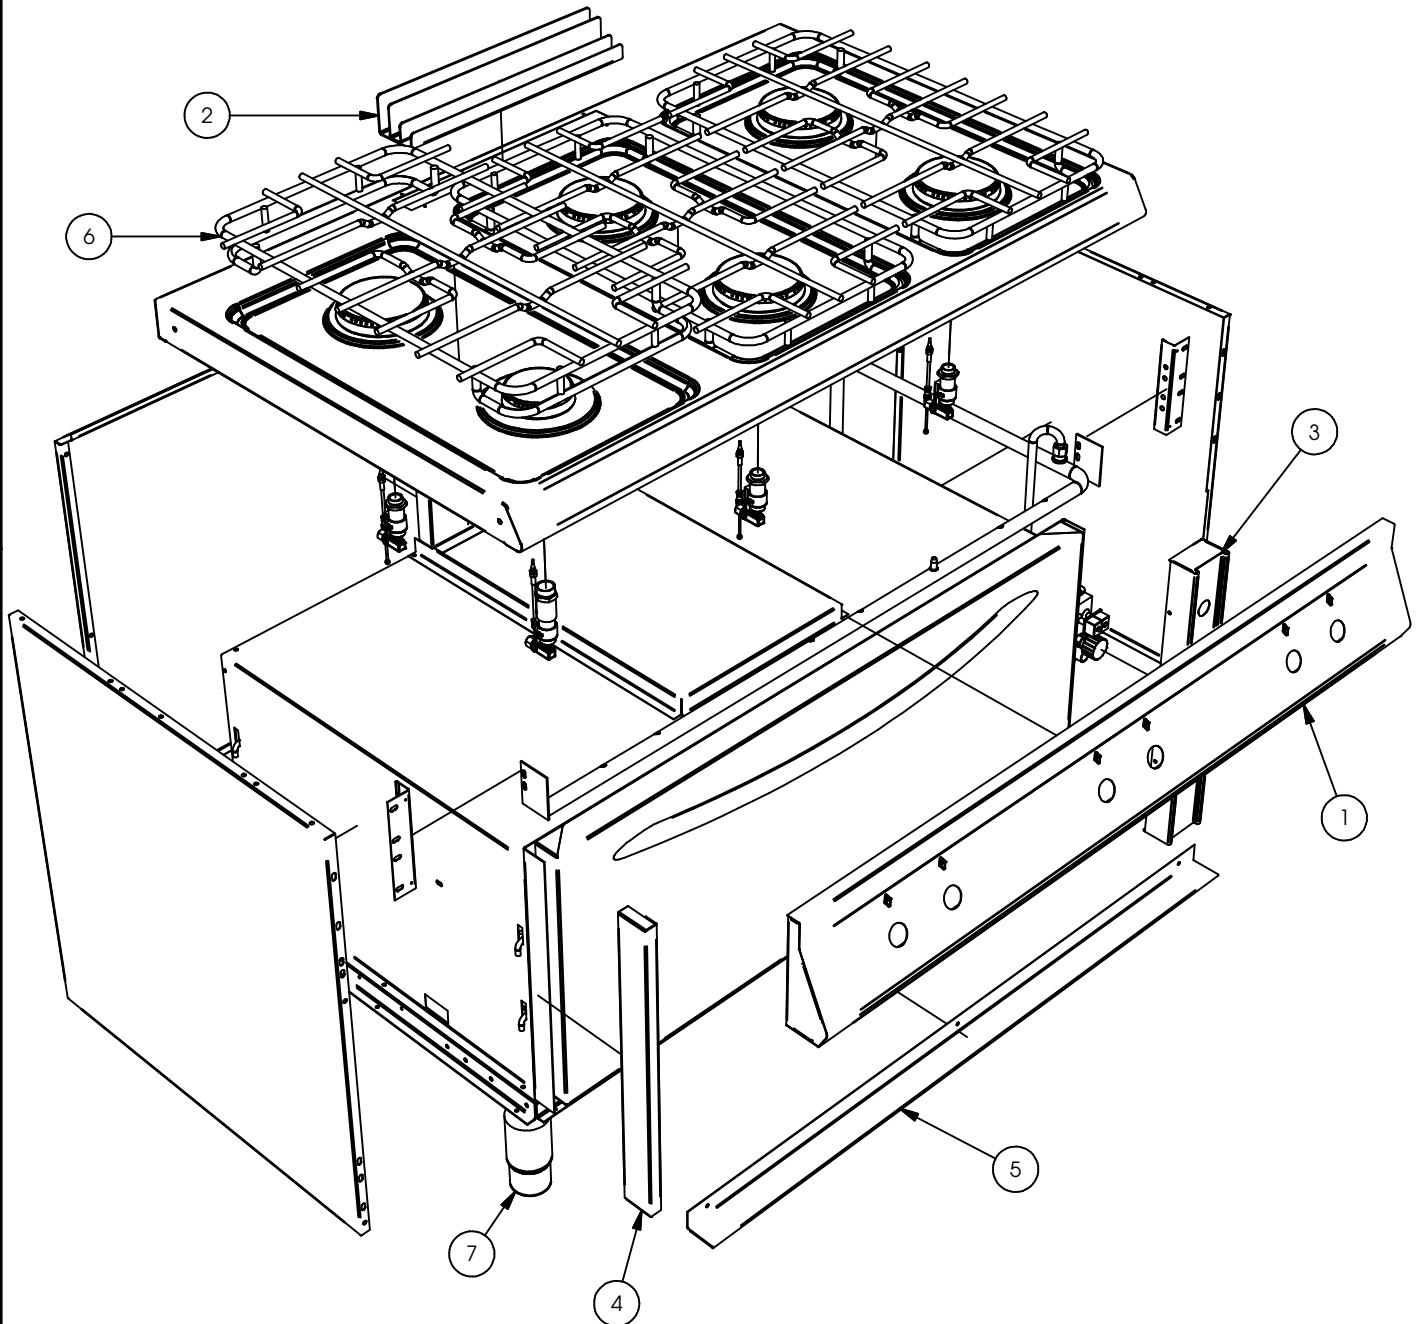

TAVOLA / DRAWING 1804

CUCINA GAS 6 FUOCHI FORNO GAS XL
GAS RANGES 6 BURNERS WITH XL GAS OVEN
U7CBG16XL - STILE UNICO

ALLEGATI / ATTACHMENT 1132, 1850

1	4106004	CRUSCOTTO COM.ASS.CUC.GAS 6F UNICO	FRONT PANEL
2	4302205	SCARICO FUMO ASSEM. UNICO	CHIMNEY
3	4502201	FIANCHETTO DX GAS 80 ASSIEM. S.7/9S	RIGHT PANEL
4	4502207	FIANCHETTO SX XL ASSIEM.	LEFT PANEL
5	4832303	CRUSCOTTINO SOTTOF.FORNO XL 1200	LOW PANEL
6	825555	GRIGLIA FUOCO DOPPIA S.70 ECO	CHROMIUM GRID
7	844380	PIEDE 2"INOX 145-200 EP1XBMBONNSV	2" STAINLESS STEEL FOOT

TAVOLA / DRAWING 1850

GRUPPO GAS 6 FUOCHI
 STILE UNICO
 GAS GROUP 6 BURNERS
 MOD. "UNICO"

1	401271	RUBINETTO VALVOLATO 6114/1 CON RACC	GAS TAP 6114/1 WITH FITTINGS
2	401407	MANOPOLA COMPLETA RUB.GAS 6UNICO	KNOB FOR GAS TAP
3	816941	TUBO PIEGH.316L DN 8X400 9359-0400	FLEX PIPE 400 mm
4	816947	TUBO PIEGH.316L DN 8X600 9359-0600	FLEX PIPE 600 mm
5	829135	UGELLO BRUCIATORE GENERICO SNACK	BURNER INJECTOR
6	829671	MOLLA CONICA INOX A COMPR.D.1,20	CONICAL SPRING FOR KNOB
7	835573	GHIERA PLAST.CHIUSURA MANOP.GAS.17H	PLASTIC COVER FOR KNOB
8	837711	CORPO BRUC.3,5KW SNACK 04.BR2	BURNER BODY 3,5KW
9	837721	CORPO BRUC.6,0KW SNACK 04.BUR2	BURNER BODY 6,0KW
10	837751	SPARTIFIA.3,5 KW SNACK 04.SR	BURNER CAP 3,5KW
11	837761	SPARTIFIA.6,0 KW SNACK 04.SUR	BURNER CAP 6,0KW
12	837771	VENTURI 3,5 KW SNACK 04.VR	SUPPORT BURNER 6,0 KW
13	837781	VENTURI 6,0 KW SNACK 04.VUR	SUPPORT BURNER 3,5 KW
14	837811	PORTAUGG.TUBO 8 SNACK 04.CUN8	PIPE FOR AIR REGULATION
15	837831	BICONO X TUBO 8 SNACK 04.BIC8	BICONE FOR PIPE D.8
16	837841	NIPLO X TUBO 8 SNACK 04.NIP8	NUT FOR PIPE D.8
17	837861	TERMOCOP.L.400 SNACK 04.TC400	THERMOCOUPLE CM40
18	837871	TERMOCOP.L.600 SNACK 04.TC600	THERMOCOUPLE CM60
19	837881	NIPLO X TERMOCOP.SNACK 65.PSDADOTC	FITTING FOR THERMOCOUPLE