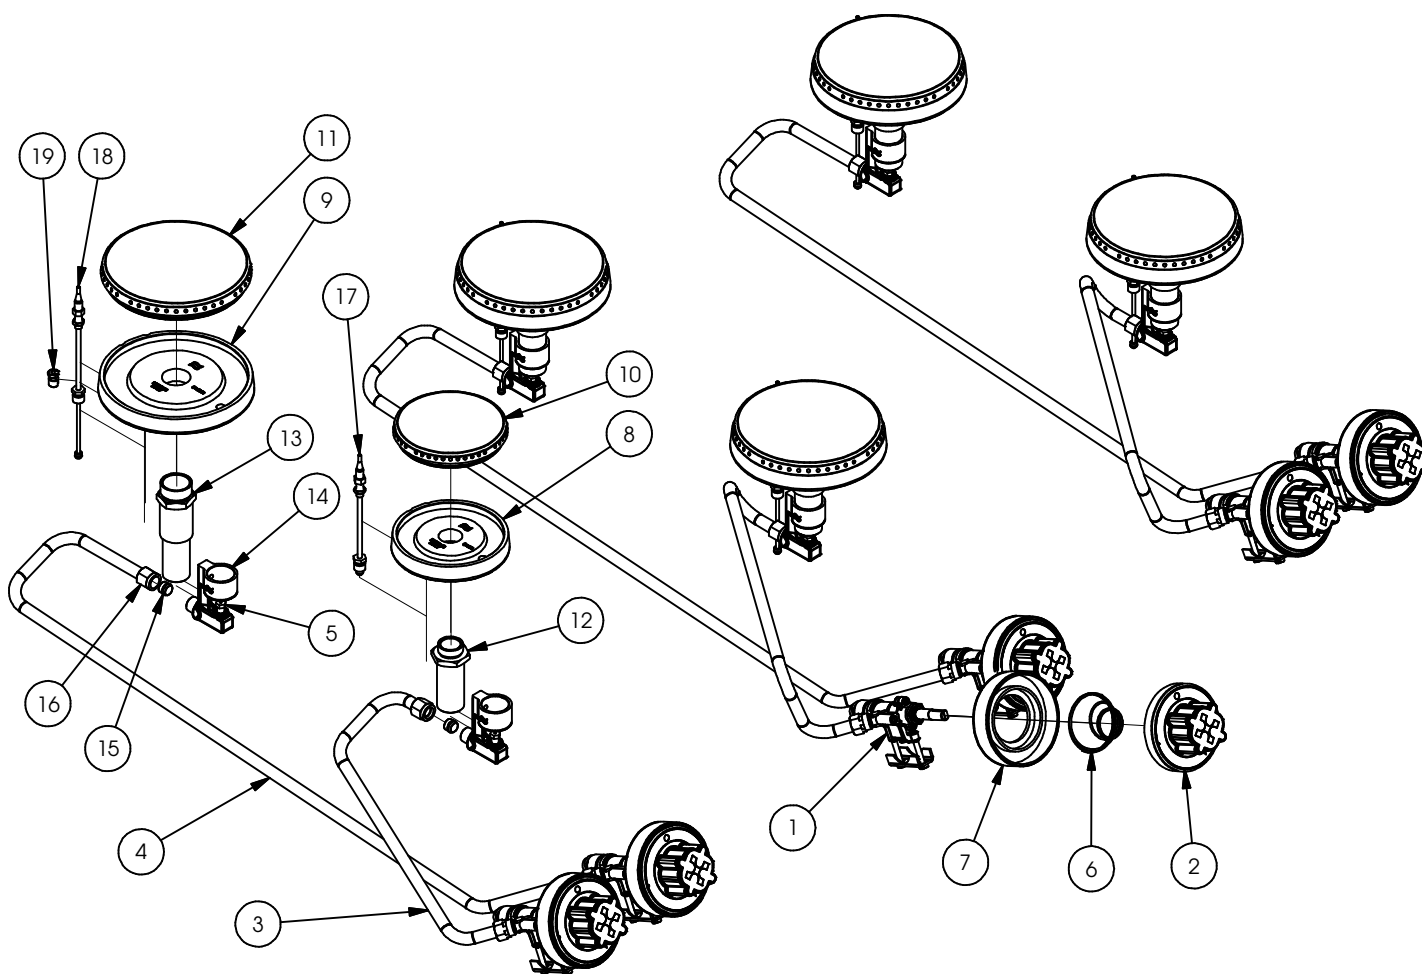

TAVOLA / DRAWING 1804

CUCINA GAS 6 FUOCHI FORNO GAS XL
GAS RANGES 6 BURNERS WITH XL GAS OVEN
U7CBG16XL - STILE UNICO

ALLEGATI / ATTACHMENT 1132, 1850

1	4106004	CRUSCOTTO COM.ASS.CUC.GAS 6F UNICO	FRONT PANEL
2	4302205	SCARICO FUMO ASSEM. UNICO	CHIMNEY
3	4502201	FIANCHETTO DX GAS 80 ASSIEM. S.7/9S	RIGHT PANEL
4	4502207	FIANCHETTO SX XL ASSIEM.	LEFT PANEL
5	4832303	CRUSCOTTINO SOTTOF.FORNO XL 1200	LOW PANEL
6	825555	GRIGLIA FUOCO DOPPIA S.70 ECO	CHROMIUM GRID
7	844380	PIEDE 2"INOX 145-200 EP1XBMBONNSV	2" STAINLESS STEEL FOOT

TAVOLA / DRAWING 1850

GRUPPO GAS 6 FUOCHI
 STILE UNICO
 GAS GROUP 6 BURNERS
 MOD. "UNICO"

1	401271	RUBINETTO VALVOLATO 6114/1 CON RACC	GAS TAP 6114/1 WITH FITTINGS
2	401407	MANOPOLA COMPLETA RUB.GAS 6UNICO	KNOB FOR GAS TAP
3	816941	TUBO PIEGH.316L DN 8X400 9359-0400	FLEX PIPE 400 mm
4	816947	TUBO PIEGH.316L DN 8X600 9359-0600	FLEX PIPE 600 mm
5	829135	UGELLO BRUCIATORE GENERICO SNACK	BURNER INJECTOR
6	829671	MOLLA CONICA INOX A COMPR.D.1,20	CONICAL SPRING FOR KNOB
7	835573	GHIERA PLAST.CHIUSURA MANOP.GAS.17H	PLASTIC COVER FOR KNOB
8	837711	CORPO BRUC.3,5KW SNACK 04.BR2	BURNER BODY 3,5KW
9	837721	CORPO BRUC.6,0KW SNACK 04.BUR2	BURNER BODY 6,0KW
10	837751	SPARTIFIA.3,5 KW SNACK 04.SR	BURNER CAP 3,5KW
11	837761	SPARTIFIA.6,0 KW SNACK 04.SUR	BURNER CAP 6,0KW
12	837771	VENTURI 3,5 KW SNACK 04.VR	SUPPORT BURNER 6,0 KW
13	837781	VENTURI 6,0 KW SNACK 04.VUR	SUPPORT BURNER 3,5 KW
14	837811	PORTAUGG.TUBO 8 SNACK 04.CUN8	PIPE FOR AIR REGULATION
15	837831	BICONO X TUBO 8 SNACK 04.BIC8	BICONE FOR PIPE D.8
16	837841	NIPLO X TUBO 8 SNACK 04.NIP8	NUT FOR PIPE D.8
17	837861	TERMOCOP.L.400 SNACK 04.TC400	THERMOCOUPLE CM40
18	837871	TERMOCOP.L.600 SNACK 04.TC600	THERMOCOUPLE CM60
19	837881	NIPLO X TERMOCOP.SNACK 65.PSDADOTC	FITTING FOR THERMOCOUPLE