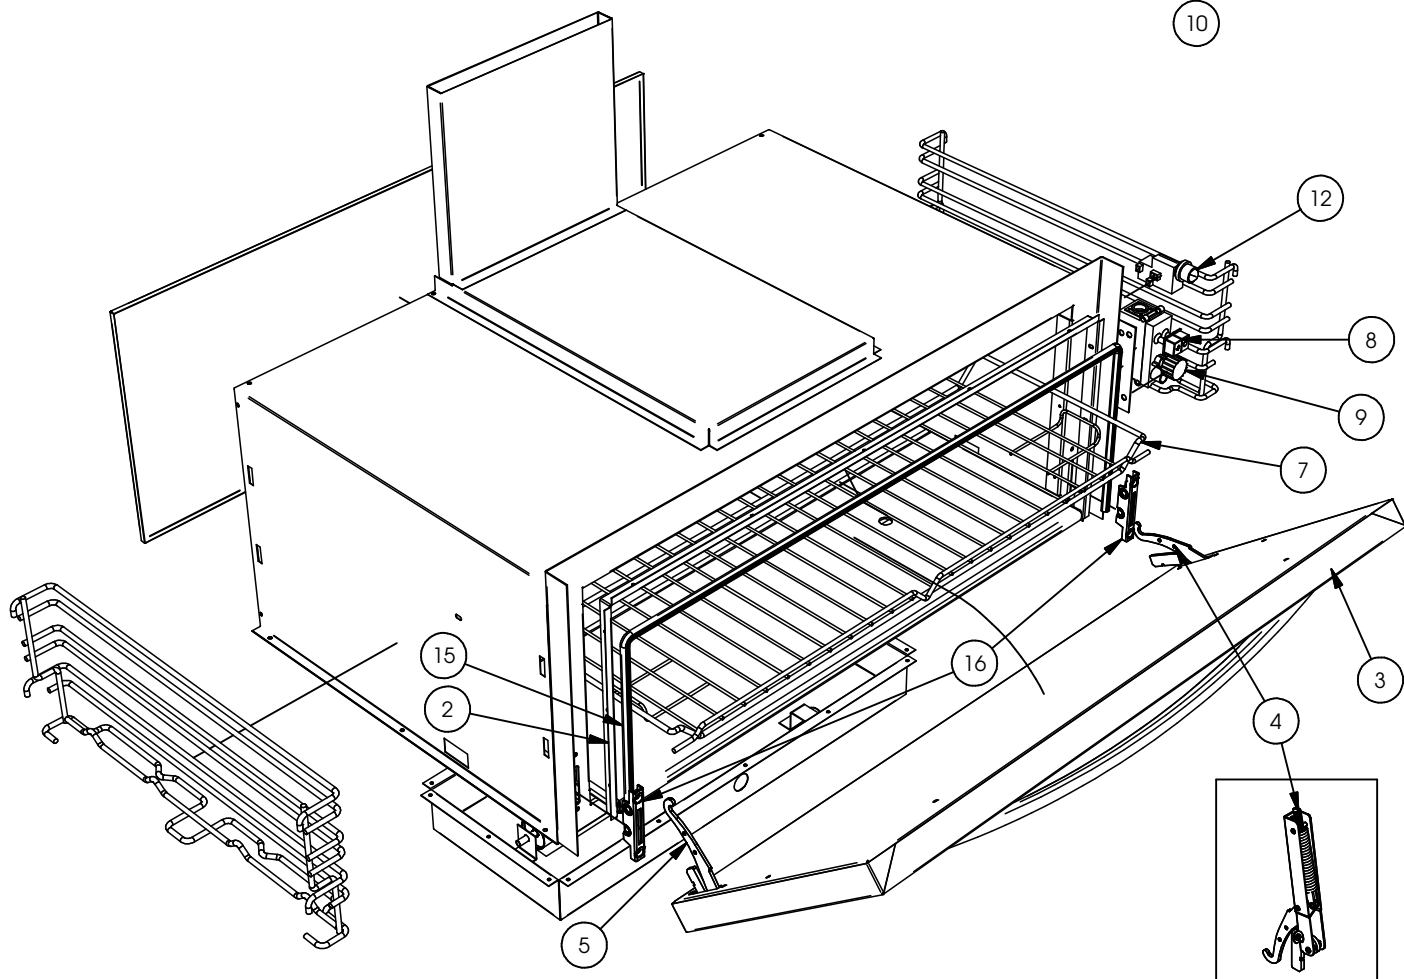

TAVOLA - DRAWING 1132
COD. 4000232
FORNO GAS XL
XL GAS OVEN UNICO

1	403101	BRUCIAT.PIL.3 VIE COMP.RACC.CUCINE	PILOT BURNER 3 WAYS
2	4614001	CORNICE FIS.GUARN.PORTA FORNO XL	XL OVEN DOOR FRAME
3	4900606	PORTA ASSIEMATA FORNO GN3/1 STILE	FRONT DOOR
4	844585	CERNIERA X PORTA F.MAXI DX 45012351	HINGE FOR MAXI OVEN DOOR - RIGHT
5	844587	CERNIERA X PORTA F.MAXI SX 45012352	HINGE FOR MAXI OVEN DOOR- LEFT
6	829350	UGELLO OTT.CH12X30 M10X1 "GENERICO"	LONG BURNER INJECTOR
7	831647	GRIGLIA F.MAXI XL 645X974 700S/980S	STAINLESS STEEL GRID
8	405701	VALVOLA 100-340° "MINISIT" COMPLETA	THERMOSTATIC VALVE WITH FITTINGS
8	835701	VALVOLA 100-340° "MINISIT" 0710654	THERMOSTATIC VALVE
9	835721	MANOPOLA X VALVOLA "MINISIT"0916124	KNOB FOR MINISIT VALVE
10	835895	CAVO X ACCENS.A PILA 1050MM 0028002	IGNITION CABLE
11	835915	CANDELA PIEZO DRI.(FRY-TOP) 0915015	PIEZO SPARK PLUG
12	835925	ACCENSIONE A PILA 72606505000	SWITCHING TO BATTERY
13	837253	TERMOCOPPIA QUICK DA 1000 0290019	THERMOCOUPLE CM 100
14	841219	BRUCIAT.FORNO MAXI KW 8 COD.303/12A	BURNER FOR MAXI OVEN S. 900 / S. 700
15	844445	GUARN.PORTA FORNO XL MTR.SV52 STILE	SEAL FOR XL OVEN DOOR
16	844589	PORTARULLINO CERN.FORNO 45508410	OVEN DOOR'S HINGE BLOCK