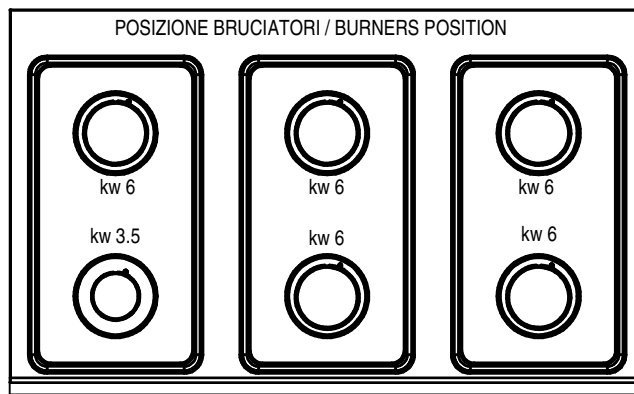

TAVOLA / DRAWING 1804

CUCINA GAS 6 FUOCHI FORNO GAS XL
GAS RANGES 6 BURNERS WITH XL GAS OVEN
U7CBG16XL - STILE UNICO

ALLEGATI / ATTACHMENT 1132, 1850

1	4106004	CRUSCOTTO COM.ASS.CUC.GAS 6F UNICO	FRONT PANEL
2	4302205	SCARICO FUMO ASSEM. UNICO	CHIMNEY
3	4502201	FIANCHETTO DX GAS 80 ASSIEM. S.7/9S	RIGHT PANEL
4	4502207	FIANCHETTO SX XL ASSIEM.	LEFT PANEL
5	4832303	CRUSCOTTINO SOTTOF.FORNO XL 1200	LOW PANEL
6	825555	GRIGLIA FUOCO DOPPIA S.70 ECO	CHROMIUM GRID
7	844380	PIEDE 2"INOX 145-200 EP1XBMBONNSV	2" STAINLESS STEEL FOOT

TAVOLA / DRAWING 1850

GRUPPO GAS 6 FUOCHI
 STILE UNICO
 GAS GROUP 6 BURNERS
 MOD. "UNICO"

1	401271	RUBINETTO VALVOLATO 6114/1 CON RACC	GAS TAP 6114/1 WITH FITTINGS
2	401407	MANOPOLA COMPLETA RUB.GAS 6UNICO	KNOB FOR GAS TAP
3	816941	TUBO PIEGH.316L DN 8X400 9359-0400	FLEX PIPE 400 mm
4	816947	TUBO PIEGH.316L DN 8X600 9359-0600	FLEX PIPE 600 mm
5	829135	UGELLO BRUCIATORE GENERICO SNACK	BURNER INJECTOR
6	829671	MOLLA CONICA INOX A COMPR.D.1,20	CONICAL SPRING FOR KNOB
7	835573	GHIERA PLAST.CHIUSURA MANOP.GAS.17H	PLASTIC COVER FOR KNOB
8	837711	CORPO BRUC.3,5KW SNACK 04.BR2	BURNER BODY 3,5KW
9	837721	CORPO BRUC.6,0KW SNACK 04.BUR2	BURNER BODY 6,0KW
10	837751	SPARTIFIA.3,5 KW SNACK 04.SR	BURNER CAP 3,5KW
11	837761	SPARTIFIA.6,0 KW SNACK 04.SUR	BURNER CAP 6,0KW
12	837771	VENTURI 3,5 KW SNACK 04.VR	SUPPORT BURNER 6,0 KW
13	837781	VENTURI 6,0 KW SNACK 04.VUR	SUPPORT BURNER 3,5 KW
14	837811	PORTAUGG.TUBO 8 SNACK 04.CUN8	PIPE FOR AIR REGULATION
15	837831	BICONO X TUBO 8 SNACK 04.BIC8	BICONE FOR PIPE D.8
16	837841	NIPLO X TUBO 8 SNACK 04.NIP8	NUT FOR PIPE D.8
17	837861	TERMOCOP.L.400 SNACK 04.TC400	THERMOCOUPLE CM40
18	837871	TERMOCOP.L.600 SNACK 04.TC600	THERMOCOUPLE CM60
19	837881	NIPLO X TERMOCOP.SNACK 65.PSDADOTC	FITTING FOR THERMOCOUPLE