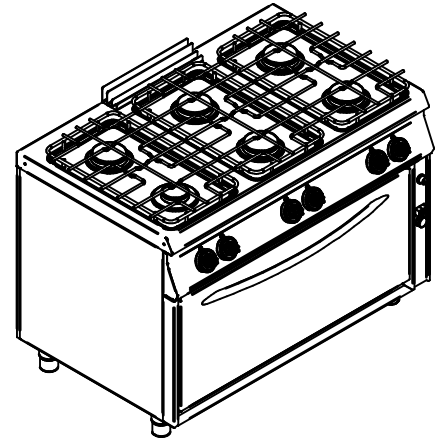

TAVOLA / DRAWING 1804

CUCINA GAS 6 FUOCHI FORNO GAS XL
GAS RANGES 6 BURNERS WITH XL GAS OVEN
U7CBG16XL - STILE UNICO

ALLEGATI / ATTACHMENT 1132, 1850

1	4106004	CRUSCOTTO COM.ASS.CUC.GAS 6F UNICO	FRONT PANEL
2	4302205	SCARICO FUMO ASSEM. UNICO	CHIMNEY
3	4502201	FIANCHETTO DX GAS 80 ASSIEM. S.7/9S	RIGHT PANEL
4	4502207	FIANCHETTO SX XL ASSIEM.	LEFT PANEL
5	4832303	CRUSCOTTINO SOTTOF.FORNO XL 1200	LOW PANEL
6	825555	GRIGLIA FUOCO DOPPIA S.70 ECO	CHROMIUM GRID
7	844380	PIEDE 2"INOX 145-200 EP1XBMBONNSV	2" STAINLESS STEEL FOOT

TAVOLA / DRAWING 1850

GRUPPO GAS 6 FUOCHI
 STILE UNICO
 GAS GROUP 6 BURNERS
 MOD. "UNICO"

1	401271	RUBINETTO VALVOLATO 6114/1 CON RACC	GAS TAP 6114/1 WITH FITTINGS
2	401407	MANOPOLA COMPLETA RUB.GAS 6UNICO	KNOB FOR GAS TAP
3	816941	TUBO PIEGH.316L DN 8X400 9359-0400	FLEX PIPE 400 mm
4	816947	TUBO PIEGH.316L DN 8X600 9359-0600	FLEX PIPE 600 mm
5	829135	UGELLO BRUCIATORE GENERICO SNACK	BURNER INJECTOR
6	829671	MOLLA CONICA INOX A COMPR.D.1,20	CONICAL SPRING FOR KNOB
7	835573	GHIERA PLAST.CHIUSURA MANOP.GAS.17H	PLASTIC COVER FOR KNOB
8	837711	CORPO BRUC.3,5KW SNACK 04.BR2	BURNER BODY 3,5KW
9	837721	CORPO BRUC.6,0KW SNACK 04.BUR2	BURNER BODY 6,0KW
10	837751	SPARTIFIA.3,5 KW SNACK 04.SR	BURNER CAP 3,5KW
11	837761	SPARTIFIA.6,0 KW SNACK 04.SUR	BURNER CAP 6,0KW
12	837771	VENTURI 3,5 KW SNACK 04.VR	SUPPORT BURNER 6,0 KW
13	837781	VENTURI 6,0 KW SNACK 04.VUR	SUPPORT BURNER 3,5 KW
14	837811	PORTAUGG.TUBO 8 SNACK 04.CUN8	PIPE FOR AIR REGULATION
15	837831	BICONO X TUBO 8 SNACK 04.BIC8	BICONE FOR PIPE D.8
16	837841	NIPLO X TUBO 8 SNACK 04.NIP8	NUT FOR PIPE D.8
17	837861	TERMOCOP.L.400 SNACK 04.TC400	THERMOCOUPLE CM40
18	837871	TERMOCOP.L.600 SNACK 04.TC600	THERMOCOUPLE CM60
19	837881	NIPLO X TERMOCOP.SNACK 65.PSDADOTC	FITTING FOR THERMOCOUPLE