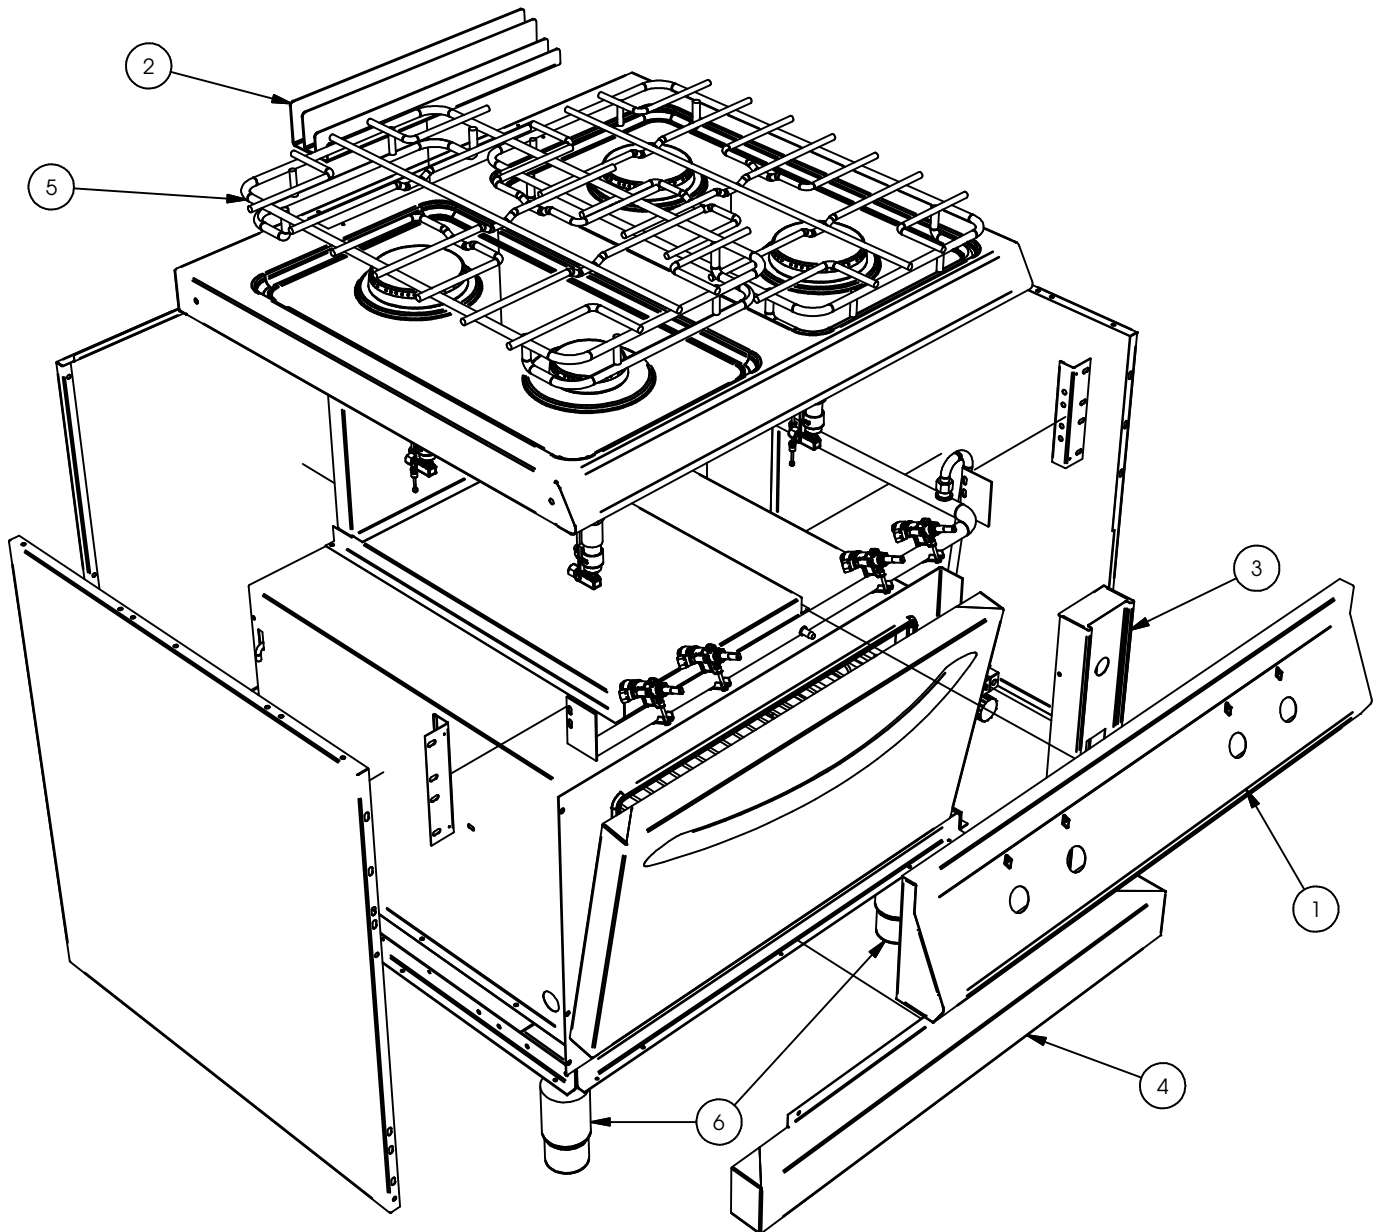

TAVOLA / DRAWING 1805

CUCINA GAS 4 FUOCHI CON FORNO GAS 2/1
GAS RANGES 4 BURNERS WITH GAS OVEN 2/1
U7CBG14 - STILE UNICO

ALLEGATI / ATTACHMENT 1130, 1851

1	4106003	CRUSCOTTO COM.ASS.CUC.GAS 4F UNICO	FRONT PANEL
2	4302205	SCARICO FUMO ASSEM. UNICO	CHIMNEY
3	4502202	FIANCHETTO DX GAS 95 ASSIEM. S.7/9S	SIDE PANEL
4	4832301	CRUSCOTTINO SOTTOP.FORNO 800 STILE	LOW PANEL
5	825555	GRIGLIA FUOCO DOPPIA S.70 ECO	CHROMIUM GRID
6	844380	PIEDE 2"INOX 145-200 EP1XBMBONNSV	2" STAINLESS STEEL FOOT

TAVOLA / DRAWING 1130

COD. 400230

FORNO A GAS / GAS OVEN UNICO

1	403101	BRUCIAT.PIL.3 VIE COMP.RACC.CUCINE	PILOT BURNER 3 WAYS
2	4614005	CORNICE FIS.GUARN.PORTA FORNO S.7/9	OVEN DOOR FRAME
3	4900605	PORTA FORNO COMPLETA	FRONT DOOR
4	844581	CERNIERA X PORTA FORNO DX 45010951	HINGE FOR OVEN DOOR- RIGHT
5	844583	CERNIERA X PORTA FORNO SX 45010952	HINGE FOR OVEN DOOR- LEFT
6	829350	UGELLO OTT.CH12X30 M10X1 "GENERICO"	LONG BURNER INJECTOR
7	831607	GRIGLIA FORNO CRO."N" 530X650 S.900	STAINLESS STEEL GRID
8	405701	VALVOLA 100-340° "MINISIT" COMPLETA	THERMOSTATIC VALVE WITH FITTINGS
8	835701	VALVOLA 100-340° "MINISIT" 0710654	THERMOSTATIC VALVE
9	835721	MANOPOLA X VALVOLA "MINISIT"0916124	KNOB FOR MINISIT VALVE
10	835895	CAVO X ACCENS.A PILA 1050MM 0028002	IGNITION CABLE
11	835915	CANDELA PIEZO DRI.(FRY-TOP) 0915015	PIEZO SPARK PLUG
12	835925	ACCENSIONE A PILA 72606505000	SWITCHING TO BATTERY
13	837253	TERMOCOPPIA CM. 100	THERMOCOUPLE CM 100
14	841211	BRUCIATORE FORNO D.51X530 KW7,7 S.9	BURNER FOR OVEN S.900
15	844441	GUARN.PORTA FORNO 2/1 MT.SV52 STILE	SEAL FOR OVEN DOOR
16	844589	PORTARULLINO CERN.FORNO 45508410	OVEN DOOR'S HINGE BLOCK