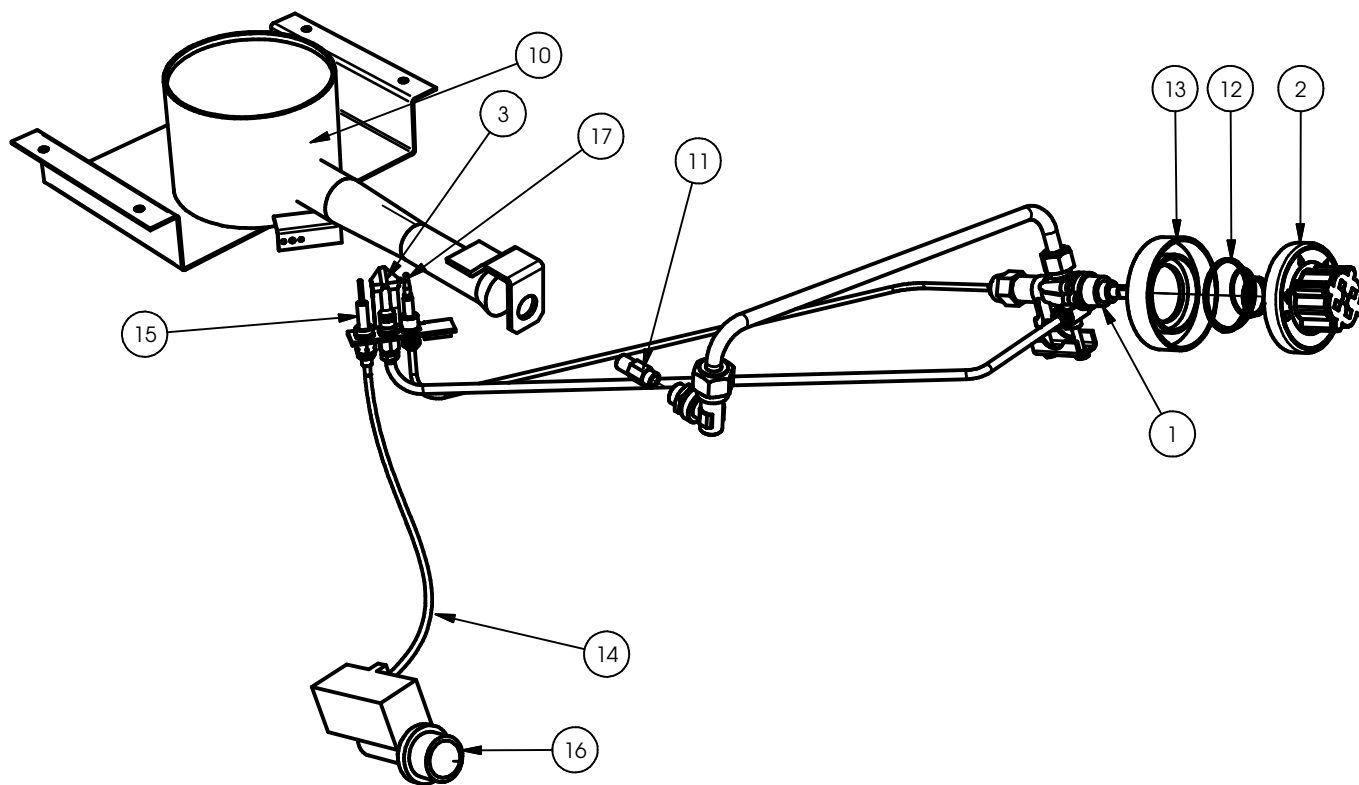

TAVOLA / DRAWING 2205

MOD. 9TPG10

COD. 325124

CUCINA TUTTAPIASTRA GAS S.990S
GAS HOTPLATE RANGE S.990S
ALLEGATI / ATTACHMENTS: 1104

TAVOLA / DRAWING 2205

GRUPPO GAS / GAS GROUP

1	401121	RUBIN.GAS COLL.COMP.RACC.21S S7/9S	GAS TAP 21/S WITH FITTINGS
2	401405	MANOPOLA COMPLETA RUB.GAS 21S S.7/9	KNOB FOR GAS TAP 21S
3	403101	BRUCIAT.PIL.3 VIE COMP.RACC.CUCINE	PILOT BURNER 3 WAYS
4	4105984	CRUSCOTTO COM.TUTTAPIA. 800 S.7/9S	FRONT PANEL
5	4302273	SCARICO FUMO ASS. ASOLE 900 STILE	EXHAUST GRATE
6	4502202	FIANCHETTO DX GAS 95 ASSIEM. S.7/9S	RIGHT PANEL
7	4502206	FIANCHETTO SX 100 ASSEM. S.900S	LEFT PANEL
8	4832311	CRUSCOTTINO SOTTOPI.FORNO 900 STILE	LOW PANEL
9	825831	PIASTRA TUTTAPIAST.FE510.1KW S.900	HOT PLATE S.990S
10	827981	BRUCIAT.TUTTAPIAST. C.120 112004600	BURNER INOX C.120
11	829350	UGELLO OTT.CH12X30 M10X1 "GENERICO"	LONG BURNER INJECTOR
12	829671	MOLLA CONICA INOX A COMPR.D.1,20	CONICAL SPRING FOR KNOB
13	835571	GHIERA PLAST.CHIUSURA MANOP.GAS.17H	PLASTIC COVER FOR KNOB
14	835893	CAVO X ACCENS.A PILA 500MM 0028651	IGNITION CABLE
15	835915	CANDELA PIEZO DRI.(FRY-TOP) 0915015	PIEZO SPARK PLUG
16	835925	ACCENSIONE A PILA 72606505000	SWITCHING TO BATTERY
17	837243	TERMOCOPPIA CM 60	THERMOCOUPLE CM 60
18	844380	PIEDE 2"INOX 145-200 EP1XBMBONNSV	2" STAINLESS STEEL FOOT