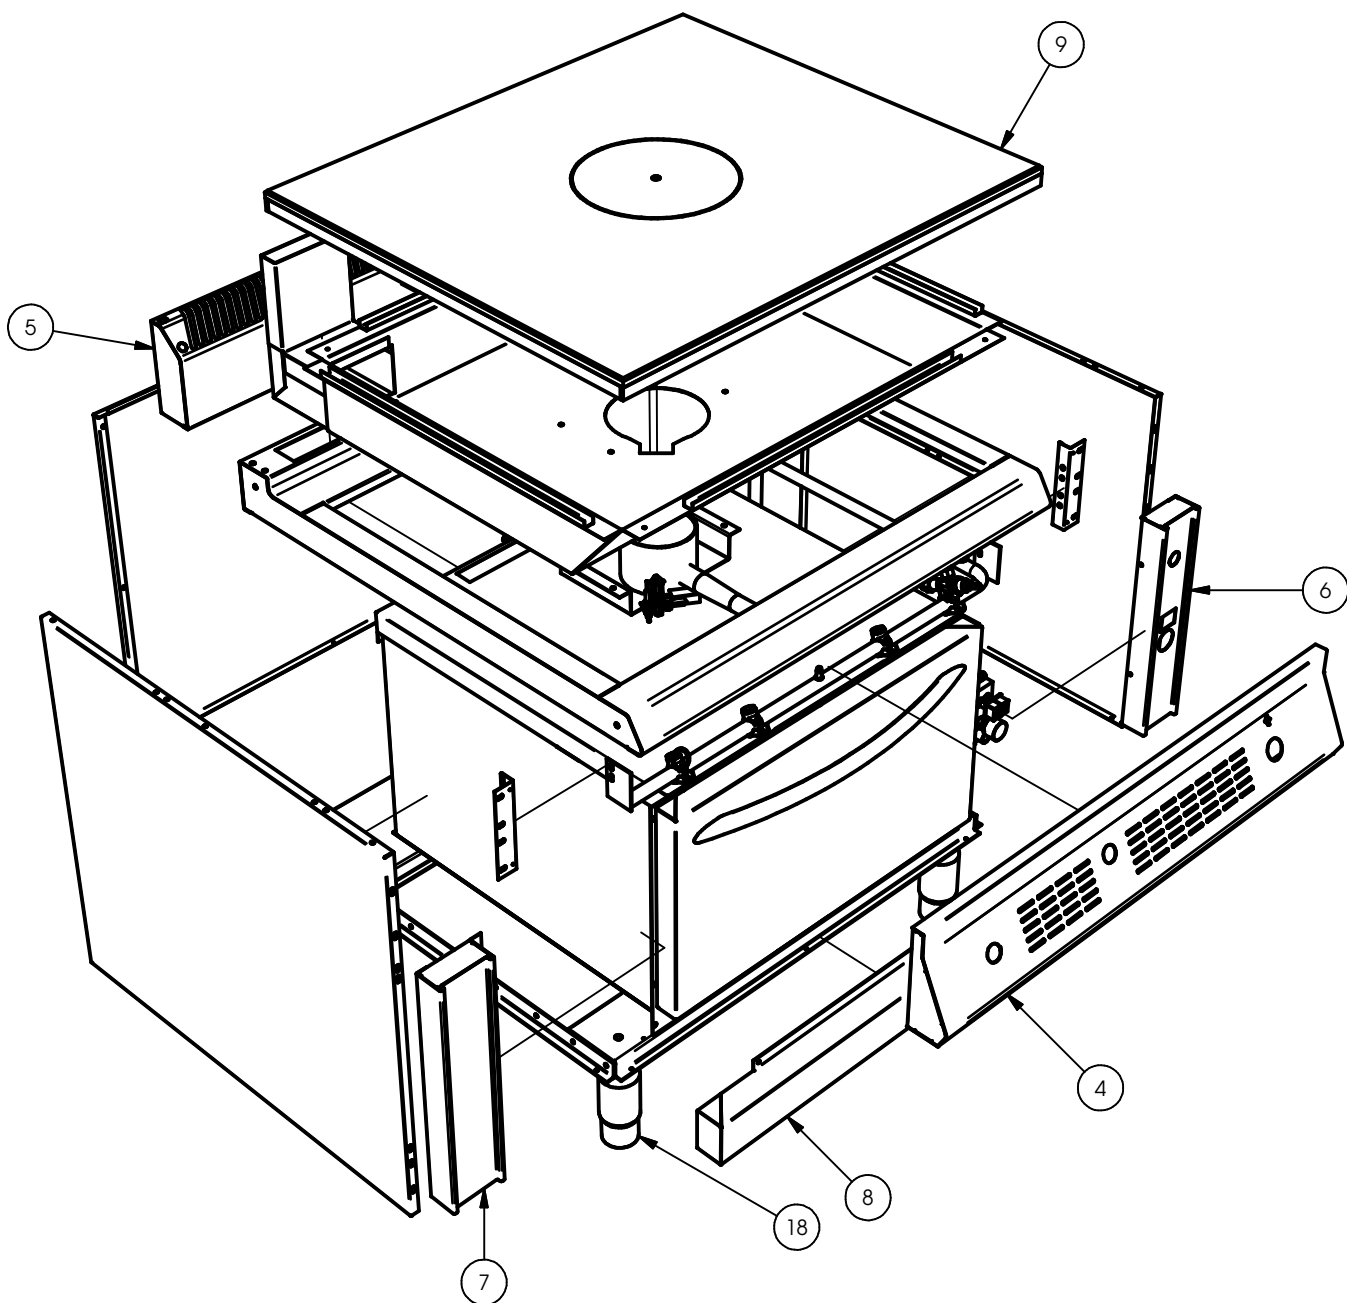

TAVOLA / DRAWING 2205

MOD. 9TPG10

COD. 325124

CUCINA TUTTAPIASTRA GAS S.990S
GAS HOTPLATE RANGE S.990S
ALLEGATI / ATTACHMENTS: 1104

TAVOLA / DRAWING 2205

GRUPPO GAS / GAS GROUP

1	401121	RUBIN.GAS COLL.COMP.RACC.21S S7/9S	GAS TAP 21/S WITH FITTINGS
2	401405	MANOPOLA COMPLETA RUB.GAS 21S S.7/9	KNOB FOR GAS TAP 21S
3	403101	BRUCIAT.PIL.3 VIE COMP.RACC.CUCINE	PILOT BURNER 3 WAYS
4	4105984	CRUSCOTTO COM.TUTTAPIA. 800 S.7/9S	FRONT PANEL
5	4302273	SCARICO FUMO ASS. ASOLE 900 STILE	EXHAUST GRATE
6	4502202	FIANCHETTO DX GAS 95 ASSIEM. S.7/9S	RIGHT PANEL
7	4502206	FIANCHETTO SX 100 ASSEM. S.900S	LEFT PANEL
8	4832311	CRUSCOTTINO SOTTOPI.FORNO 900 STILE	LOW PANEL
9	825831	PIASTRA TUTTAPIAST.FE510.1KW S.900	HOT PLATE S.990S
10	827981	BRUCIAT.TUTTAPIAST. C.120 112004600	BURNER INOX C.120
11	829350	UGELLO OTT.CH12X30 M10X1 "GENERICO"	LONG BURNER INJECTOR
12	829671	MOLLA CONICA INOX A COMPR.D.1,20	CONICAL SPRING FOR KNOB
13	835571	GHIERA PLAST.CHIUSURA MANOP.GAS.17H	PLASTIC COVER FOR KNOB
14	835893	CAVO X ACCENS.A PILA 500MM 0028651	IGNITION CABLE
15	835915	CANDELA PIEZO DRI.(FRY-TOP) 0915015	PIEZO SPARK PLUG
16	835925	ACCENSIONE A PILA 72606505000	SWITCHING TO BATTERY
17	837243	TERMOCOPPIA CM 60	THERMOCOUPLE CM 60
18	844380	PIEDE 2"INOX 145-200 EP1XBMBONNSV	2" STAINLESS STEEL FOOT