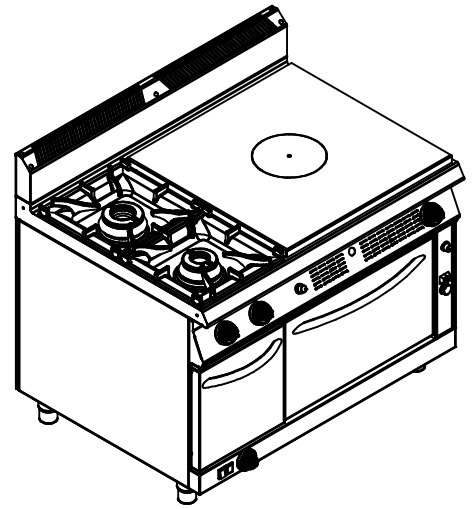

TAVOLA / DRAWING 1208

COD. 3251460

MOD. 8TPG22C

ALLEGATI / ATTACHMENT :

1105, 1123, 1116

CUCINA TUTTAPIASTRA A GAS SU FORNO A GAS E ARMADIETTO CALDO
GAS HOTPLATE RANGES WITH GAS OVEN AND HOT CUPBOARD

TAVOLA / DRAWING 1208
GRUPPO GAS / GAS GROUP
MOD. 8TPG22C

1	401121	RUBIN.GAS COLL.COMP.RACC.21S S7/9S	GAS TAP 21/S WITH FITTINGS
2	401405	MANOPOLA COMPLETA RUB.GAS 21S S.7/9	KNOB FOR GAS TAP 21S
3	403101	BRUCIAT.PIL.3 VIE COMP.RACC.CUCINE	PILOT BURNER 3 WAYS
4	4105996	CRUSCOTTO COM.TUTTAPIA. 1200 S.7/9S	FRONT PANEL
5	4302277	SCARICO FUMO ASS. ASOLE 1200 STILE	1200 S.7/9S CHIMNEY
6	440083	BACINELLA SOTTOC.1 F.DIAM.130 S.90	UNDER BURNER BASIN D130 - S.90
7	440107	GRIGLIA VET.1F S.90 396X378 GVS-900	VETRIFIED CAST IRON
8	4502202	FIANCHETTO DX GAS 95 ASSIEM. S.7/9S	SIDE PANEL
9	4832305	CRUSCOTTINO SOTTOF.FORNI 1200 STILE	LOW PANEL
10	825841	PIASTRA TUTTAPIAST.FE510.1KW S.980S	HOT PLATE S.980S
11	827981	BRUCIAT.TUTTAPIAST. C.120 112004600	BURNER INOX C.120
12	829350	UGELLO OTT.CH12X30 M10X1 "GENERICO"	LONG BURNER INJECTOR
13	829671	MOLLA CONICA INOX A COMPR.D.1,20	CONICAL SPRING FOR KNOB
14	835571	GHIERA PLAST.CHIUSURA MANOP.GAS.17H	PLASTIC COVER FOR KNOB
15	835893	CAVO X ACCENS.A PILA 500MM 0028651	IGNITION CABLE
16	835915	CANDELA PIEZO DRI.(FRY-TOP) 0915015	PIEZO SPARK PLUG
17	835925	ACCENSIONE A PILA 72606505000	SWITCHING TO BATTERY
18	837243	TERMOCOPPIA CM 60	THERMOCOUPLE CM 60
19	844380	PIEDE 2"INOX 145-200 EP1XBMBONNSV	2" STAINLESS STEEL FOOT