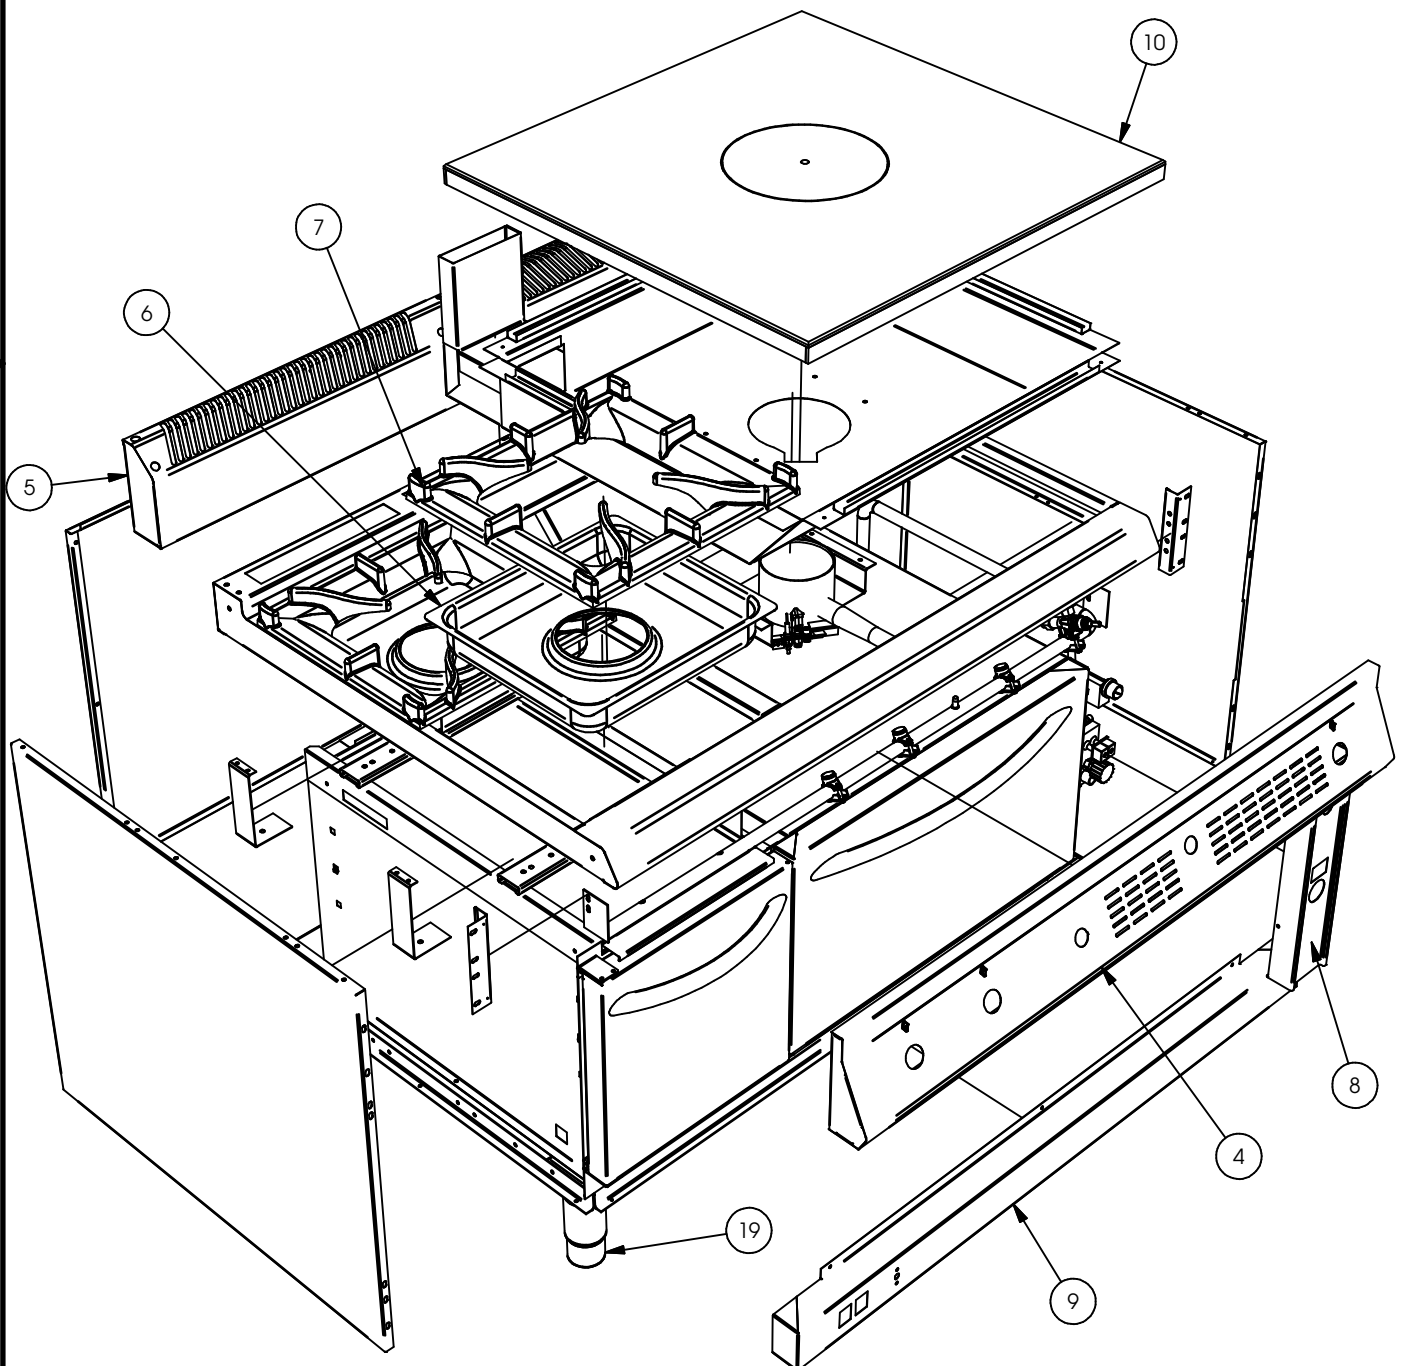

TAVOLA / DRAWING 1208

COD. 3251460

MOD. 8TPG22C

ALLEGATI / ATTACHMENT :

1105, 1123, 1116

CUCINA TUTTAPIASTRA A GAS SU FORNO A GAS E ARMADIETTO CALDO
GAS HOTPLATE RANGES WITH GAS OVEN AND HOT CUPBOARD

TAVOLA / DRAWING 1208
GRUPPO GAS / GAS GROUP
MOD. 8TPG22C

1	401121	RUBIN.GAS COLL.COMP.RACC.21S S7/9S	GAS TAP 21/S WITH FITTINGS
2	401405	MANOPOLA COMPLETA RUB.GAS 21S S.7/9	KNOB FOR GAS TAP 21S
3	403101	BRUCIAT.PIL.3 VIE COMP.RACC.CUCINE	PILOT BURNER 3 WAYS
4	4105996	CRUSCOTTO COM.TUTTAPIA. 1200 S.7/9S	FRONT PANEL
5	4302277	SCARICO FUMO ASS. ASOLE 1200 STILE	1200 S.7/9S CHIMNEY
6	440083	BACINELLA SOTTOC.1 F.DIAM.130 S.90	UNDER BURNER BASIN D130 - S.90
7	440107	GRIGLIA VET.1F S.90 396X378 GVS-900	VETRIFIED CAST IRON
8	4502202	FIANCHETTO DX GAS 95 ASSIEM. S.7/9S	SIDE PANEL
9	4832305	CRUSCOTTINO SOTTOF.FORNI 1200 STILE	LOW PANEL
10	825841	PIASTRA TUTTAPIAST.FE510.1KW S.980S	HOT PLATE S.980S
11	827981	BRUCIAT.TUTTAPIAST. C.120 112004600	BURNER INOX C.120
12	829350	UGELLO OTT.CH12X30 M10X1 "GENERICO"	LONG BURNER INJECTOR
13	829671	MOLLA CONICA INOX A COMPR.D.1,20	CONICAL SPRING FOR KNOB
14	835571	GHIERA PLAST.CHIUSURA MANOP.GAS.17H	PLASTIC COVER FOR KNOB
15	835893	CAVO X ACCENS.A PILA 500MM 0028651	IGNITION CABLE
16	835915	CANDELA PIEZO DRI.(FRY-TOP) 0915015	PIEZO SPARK PLUG
17	835925	ACCENSIONE A PILA 72606505000	SWITCHING TO BATTERY
18	837243	TERMOCOPPIA CM 60	THERMOCOUPLE CM 60
19	844380	PIEDE 2"INOX 145-200 EP1XBMBONNSV	2" STAINLESS STEEL FOOT