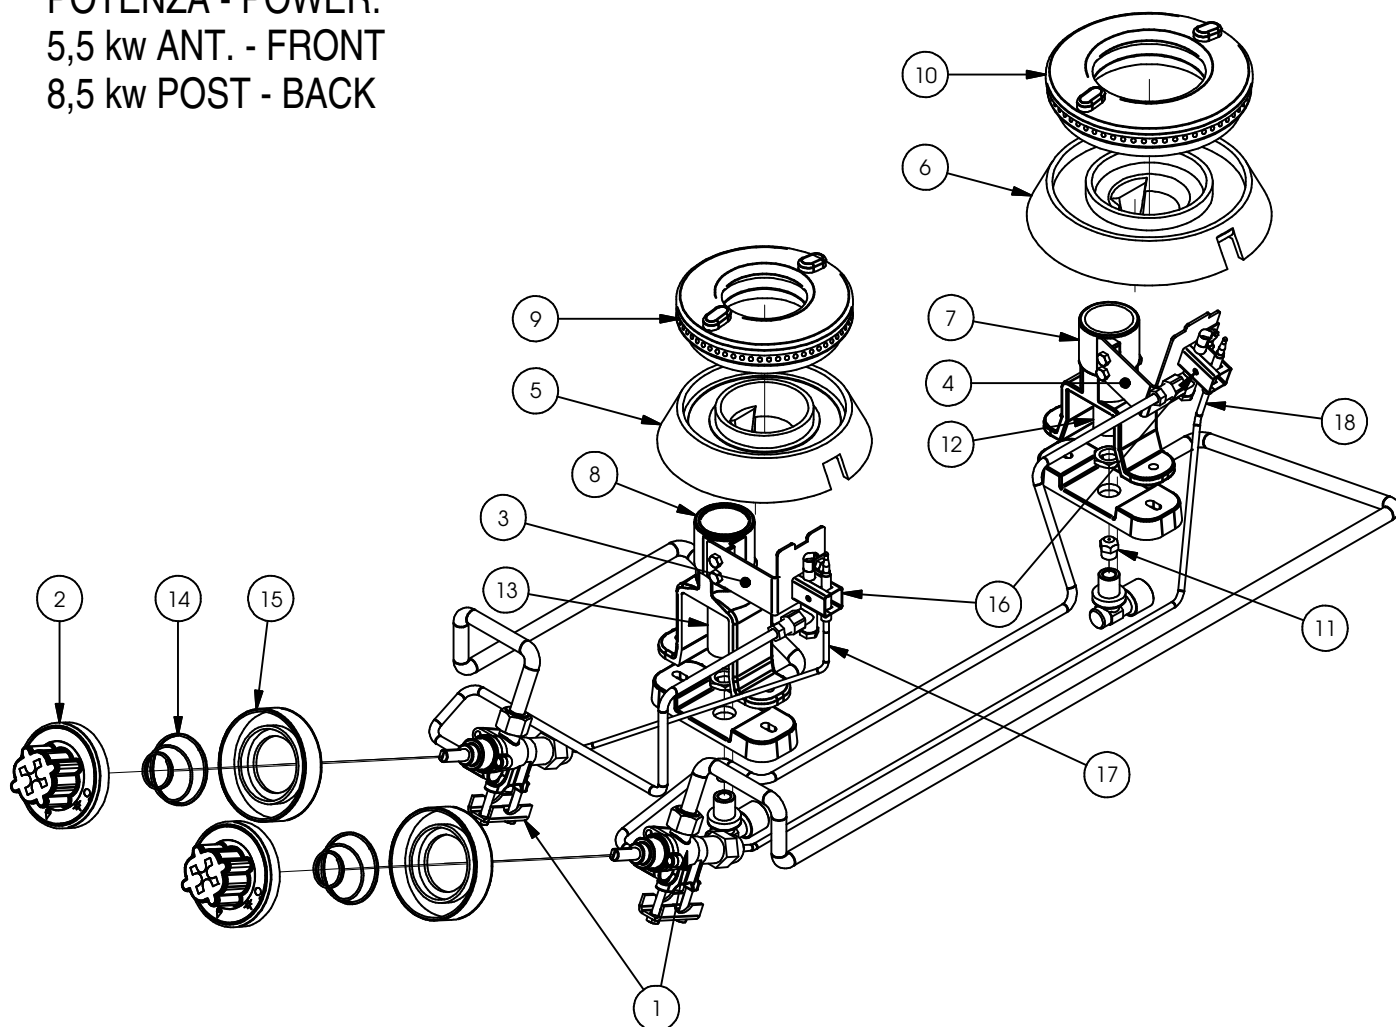

TAVOLA / DRAWING 1116
GRUPPO GAS S.980S
GAS GROUP S.980S
COD. 4000304

POTENZA - POWER:
 5,5 kw ANT. - FRONT
 8,5 kw POST - BACK

1	401121	RUBIN.GAS COLL.COMP.RACC.21S S7/9S	GAS TAP 21/S WITH FITTINGS
2	401405	MANOPOLA COMPLETA RUB.GAS 21S S.7/9	KNOB FOR GAS TAP 21S
3	4550505	STAFFETTA PILOTA BRUC. D.C. MEDIO	BRACKET SUPPORT PILOT BURNER C115
4	4550511	STAFFETTA PILOTA BRUC. D.C. GRANDE	BRACKET SUPPORT PILOT BURNER C135
5	827351	CORPO BRUC.RE VETRI.DOP.C.115 KW5,5	BURNER BODY IN CAST-IRON C115
6	827357/1	CORPO BRUC.RE VETRI.DOP.C.135 KW8,5	BURNER BODY IN CAST-IRON C135
7	827661	SUPPORTO ALLUMINIO 3 INSERTI H.102	ALUMINIUM SUPPORT BURNER H. 102
8	827665	SUPPORTO ALLUMINIO 3 INSERTI H.122	ALUMINIUM SUPPORT BURNER H. 122
9	828131	SPARTIFIAMMA OT.DOPPIA C.115 KW 5,5	BURNER CAP IN BRASS DOUBLE CROWN C115
10	828137/1	SPARTIFIAMMA OT.DOPPIA C.135 KW 8,5	BURNER CAP IN BRASS DOUBLE CROWN C135
11	829200	UGELLO OTT.CH11X13 M10X1" GENERICO"	SHORT BURNER INJECTOR
12	829589	BUSSOLA INOX REGOLAZ.ARIA DA 22X56	PIPE FOR AIR REGULATION 22X56
13	829593	BUSSOLA INOX REGOLAZ.ARIA DA 22X80	PIPE FOR AIR REGULATION 22X80
14	829671	MOLLA CONICA INOX A COMPR.D.1,20	CONICAL SPRING FOR KNOB
15	835571	GHIERA PLAST.CHIUSURA MANOP.GAS.17H	PLASTIC COVER FOR KNOB
16	837201	PILOTA 1 VIA MULTIGAS 0100013	PILOT BURNER 1 WAY
17	837233	TERMOCOPPIA QUICK DA 320 0290012	THERMOCOUPLE CM 32
18	837243	TERMOCOPPIA QUICK DA 600 0290016	THERMOCOUPLE CM 60