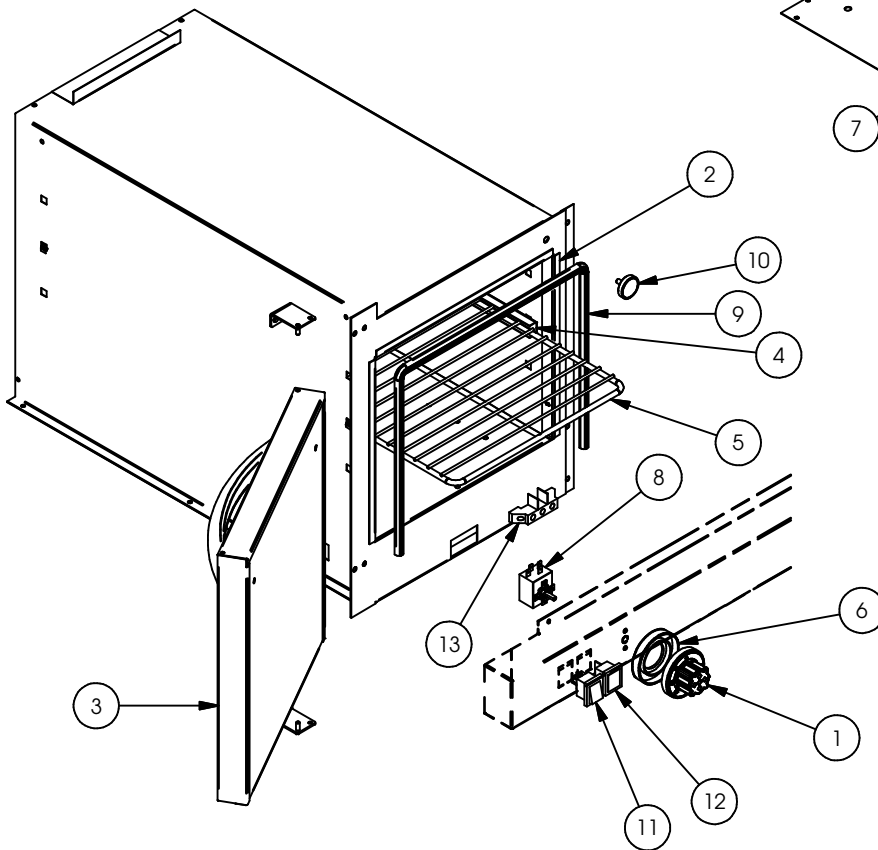

TAVOLA - DRAWING 1123

COD. 4000102

ARMADIETTO CALDO
HOT CUPBOARD

1	401431	MANOPOLA COMPLETA TERMOS.ARMADIO C.	KNOB FOR THERMOSTAT
2	4614011	CORNICE FIS.GUAR.POR.ARM.CALD STILE	CUPBOARD DOOR FRAME
3	4900601	PORTA ASSIEMATA ARMADIO GN1/1 STILE	FRONT DOOR
4	831573	COPPIA GUIDE PER GRIGLIA GN 2/1	SLIDE GUIDES FOR GRIDS
5	831711	GRIGLIA F.CONV.CROM.53X32,5 GCF-1/1	STAINLESS STEEL GRID
6	835575	GHIERA PLAST.CHIUSURA MANOP.ELE. 13H	PLASTIC COVER FOR KNOB
7	843511	RESISTENZA (926C)800W 230V A/458/76	HEATING ELEMENT 230V 800 W
8	843709	TERMOST.REGOL. 0/90° TR/2 Z540355	WORK THERMOSTAT 0-90°
9	844447	GUARN.PORTA ARM.NEUT.MTR.SV52 STILE	SEAL FOR CUPBOARD
10	844703	MAGNETE MOD.RPV 30 KG. 10	DOOR MAGNET
11	849451	INTERRUTTORE BIP.VERDE +PROTEZIONE	GREEN LIGHT WITH PROTECTION 230V
12	849457	SEGNALE LUMINOSO ARANCIO+PROTEZIONE	YELLOW LIGHT WITH PROTECTION 230V
13	849513	MORSETTIERA 3 POLI FV110/3/40A	TERMINAL BOARD