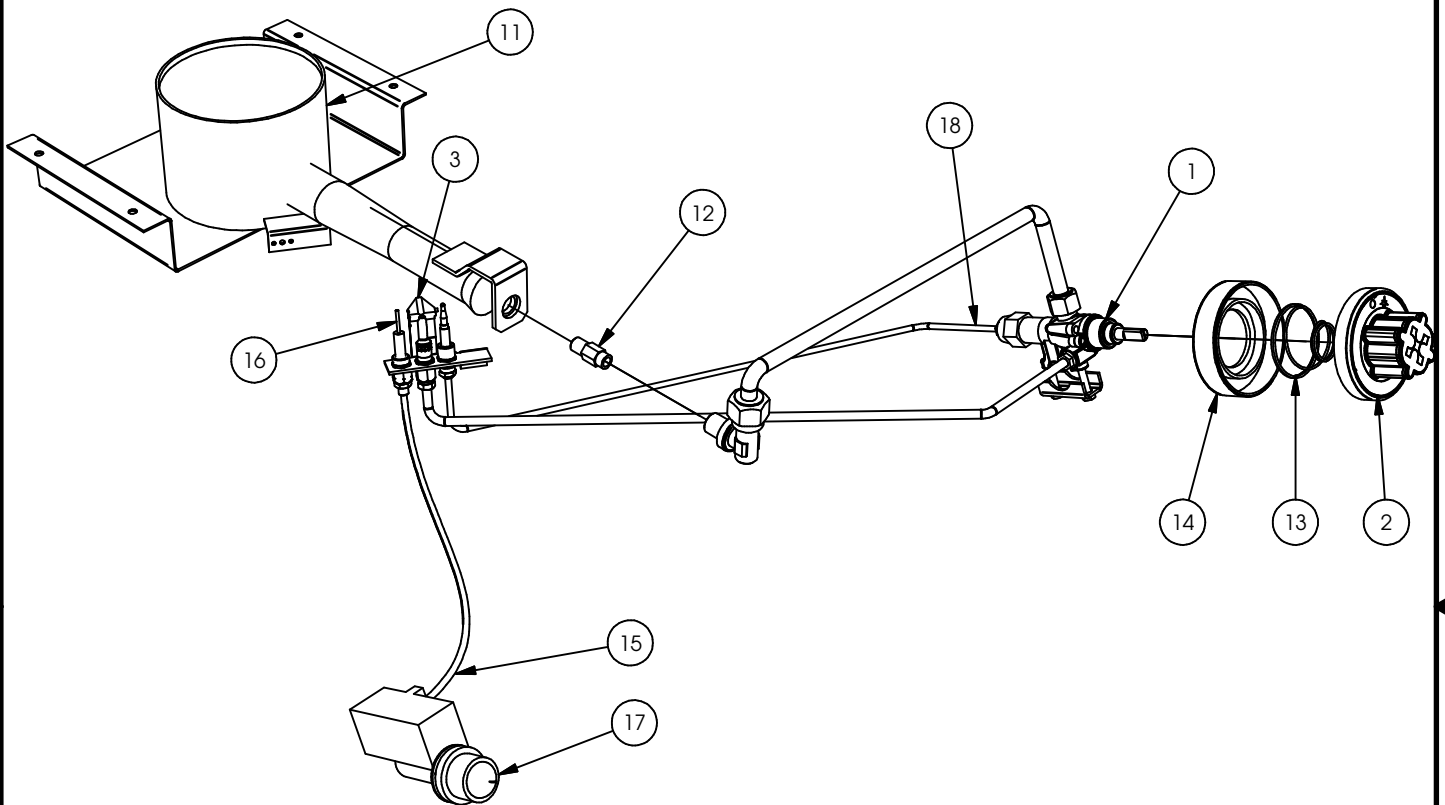

TAVOLA / DRAWING 1208

COD. 3251460

MOD. 8TPG22C

ALLEGATI / ATTACHMENT :

1105, 1123, 1116

CUCINA TUTTAPIASTRA A GAS SU FORNO A GAS E ARMADIETTO CALDO
GAS HOTPLATE RANGES WITH GAS OVEN AND HOT CUPBOARD

TAVOLA / DRAWING 1208
GRUPPO GAS / GAS GROUP
MOD. 8TPG22C

1	401121	RUBIN.GAS COLL.COMP.RACC.21S S7/9S	GAS TAP 21/S WITH FITTINGS
2	401405	MANOPOLA COMPLETA RUB.GAS 21S S.7/9	KNOB FOR GAS TAP 21S
3	403101	BRUCIAT.PIL.3 VIE COMP.RACC.CUCINE	PILOT BURNER 3 WAYS
4	4105996	CRUSCOTTO COM.TUTTAPIA. 1200 S.7/9S	FRONT PANEL
5	4302277	SCARICO FUMO ASS. ASOLE 1200 STILE	1200 S.7/9S CHIMNEY
6	440083	BACINELLA SOTTOC.1 F.DIAM.130 S.90	UNDER BURNER BASIN D130 - S.90
7	440107	GRIGLIA VET.1F S.90 396X378 GVS-900	VETRIFIED CAST IRON
8	4502202	FIANCHETTO DX GAS 95 ASSIEM. S.7/9S	SIDE PANEL
9	4832305	CRUSCOTTINO SOTTOF.FORNI 1200 STILE	LOW PANEL
10	825841	PIASTRA TUTTAPIAST.FE510.1KW S.980S	HOT PLATE S.980S
11	827981	BRUCIAT.TUTTAPIAST. C.120 112004600	BURNER INOX C.120
12	829350	UGELLO OTT.CH12X30 M10X1 "GENERICO"	LONG BURNER INJECTOR
13	829671	MOLLA CONICA INOX A COMPR.D.1,20	CONICAL SPRING FOR KNOB
14	835571	GHIERA PLAST.CHIUSURA MANOP.GAS.17H	PLASTIC COVER FOR KNOB
15	835893	CAVO X ACCENS.A PILA 500MM 0028651	IGNITION CABLE
16	835915	CANDELA PIEZO DRI.(FRY-TOP) 0915015	PIEZO SPARK PLUG
17	835925	ACCENSIONE A PILA 72606505000	SWITCHING TO BATTERY
18	837243	TERMOCOPPIA CM 60	THERMOCOUPLE CM 60
19	844380	PIEDE 2"INOX 145-200 EP1XBMBONNSV	2" STAINLESS STEEL FOOT