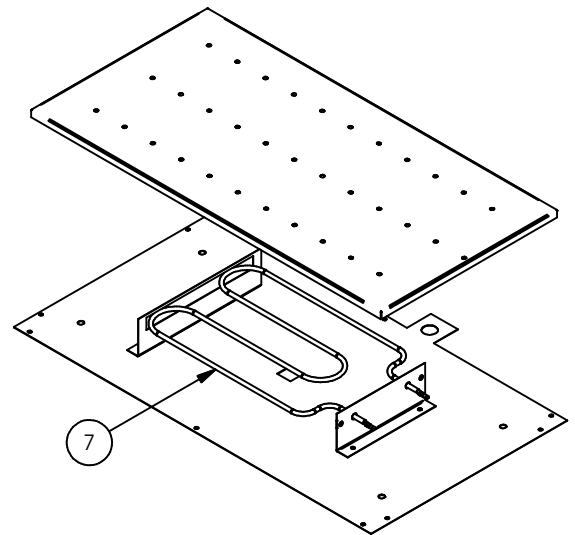

TAVOLA - DRAWING 1123

COD. 4000102

ARMADIETTO CALDO
HOT CUPBOARD

1	401431	MANOPOLA COMPLETA TERMOS.ARMADIO C.	KNOB FOR THERMOSTAT
2	4614011	CORNICE FIS.GUAR.POR.ARM.CALD STILE	CUPBOARD DOOR FRAME
3	4900601	PORTA ASSIEMATA ARMADIO GN1/1 STILE	FRONT DOOR
4	831573	COPPIA GUIDE PER GRIGLIA GN 2/1	SLIDE GUIDES FOR GRIDS
5	831711	GRIGLIA F.CONV.CROM.53X32,5 GCF-1/1	STAINLESS STEEL GRID
6	835575	GHIERA PLAST.CHIUSURA MANOP.ELE. 13H	PLASTIC COVER FOR KNOB
7	843511	RESISTENZA (926C)800W 230V A/458/76	HEATING ELEMENT 230V 800 W
8	843709	TERMOST.REGOL. 0/90° TR/2 Z540355	WORK THERMOSTAT 0-90°
9	844447	GUARN.PORTA ARM.NEUT.MTR.SV52 STILE	SEAL FOR CUPBOARD
10	844703	MAGNETE MOD.RPV 30 KG. 10	DOOR MAGNET
11	849451	INTERRUTTORE BIP.VERDE +PROTEZIONE	GREEN LIGHT WITH PROTECTION 230V
12	849457	SEGNALE LUMINOSO ARANCIO+PROTEZIONE	YELLOW LIGHT WITH PROTECTION 230V
13	849513	MORSETTIERA 3 POLI FV110/3/40A	TERMINAL BOARD