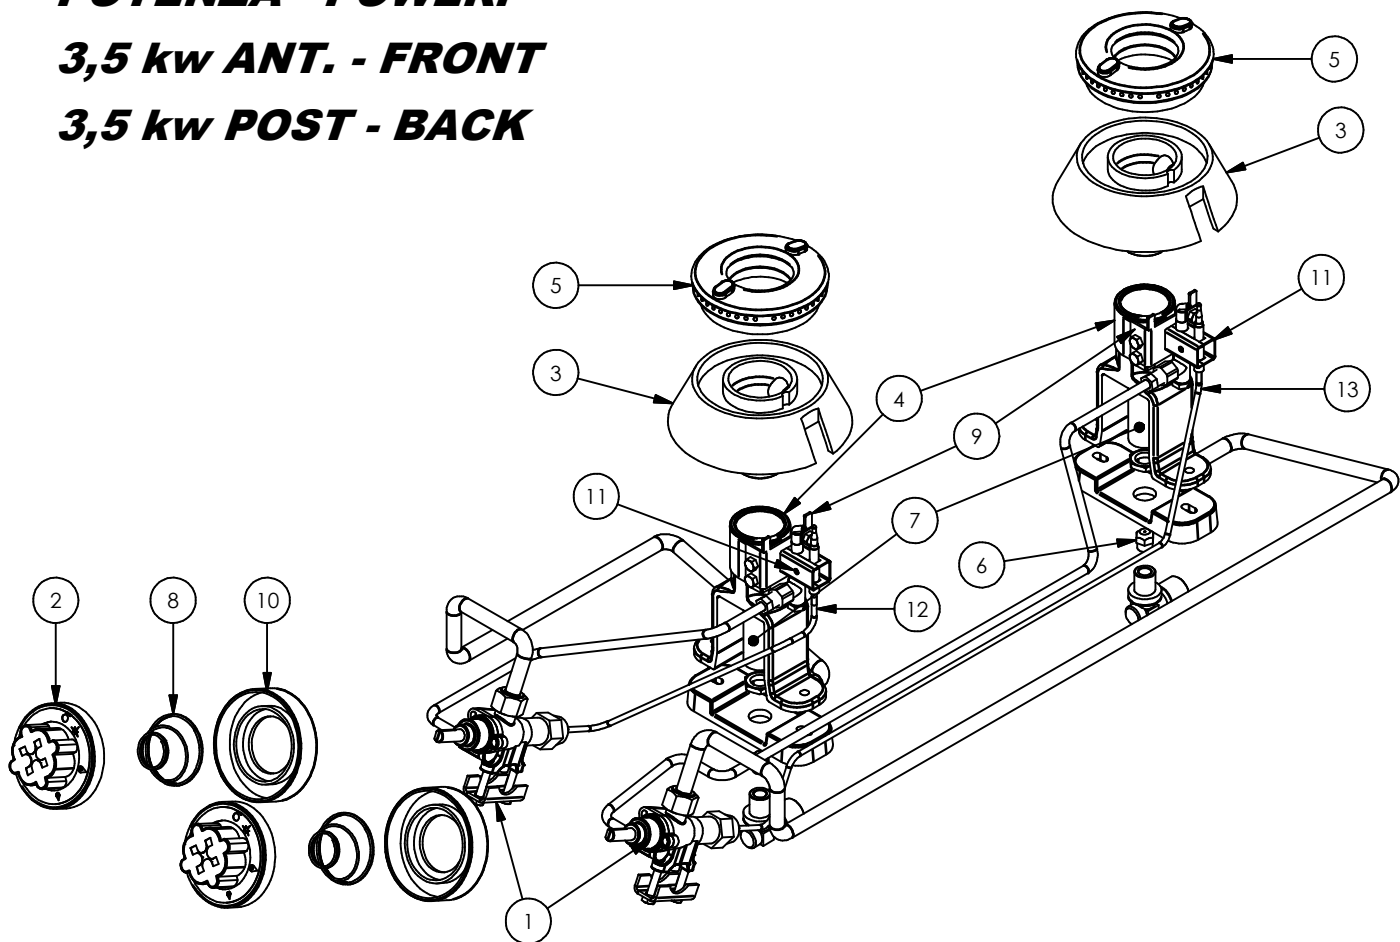

**TAVOLA / DRAWING 1170**

**COD. 3012660 MOD. 8CBG16XL**

**ALLEGATI / ATTACHMENT :**

**1110, 1114, 1116, 1120**

**CUCINA GAS 6 FUOCHI SU FORNO A GAS XL  
6 BURNERS GAS RANGE WITH XL GAS OVEN**

1	4105973	CRUSCOTTO COM.ASS.CUC.GAS 6F S.700S	FRONT PANEL
2	4302277	SCARICO FUMO ASS. ASOLE 1200 STILE	1200 S.7/9S CHIMNEY
3	440081	BACINELLA SOTTOC.1 F.DIAM.110 S.90	UNDER BURNER BASIN D110 - S.90
4	440083	BACINELLA SOTTOC.1 F.DIAM.130 S.90	UNDER BURNER BASIN D130 - S.90
5	440107	GRIGLIA VET.1F S.90 396X378 GVS-900	VETRIFIED CAST IRON
6	4502201	FIANCHETTO DX GAS 80 ASSIEM. S.7/9S	SIDE PANEL
7	844380	PIEDE 2"INOX 145-200 EP1XBMBONNSV	2" STAINLESS STEEL FOOT

**TAVOLA / DRAWING 1120**  
**GRUPPO GAS S.980S**  
**GAS GROUP S.980S**  
**COD. 4000309**

**POTENZA - POWER:**  
**3,5 kw ANT. - FRONT**  
**3,5 kw POST - BACK**

1	401121	RUBIN.GAS COLL.COMP.RACC.21S S7/9S	GAS TAP 21/S WITH FITTINGS
2	401405	MANOPOLA COMPLETA RUB.GAS 21S S.7/9	KNOB FOR GAS TAP 21S
3	827345	CORPO BRUC.RE VETRI.DOP.C.90 KW3,5	BURNER BODY IN CAST-IRON C90
4	827665	SUPPORTO ALLUMINIO 3 INSERTI H.122	ALUMINIUM SUPPORT BURNER H. 122
5	828125	SPARTIFIAMMA OT.DOPPIA C.90 KW 3,5	BURNER CAP IN BRASS DOUBLE CROWN C90
6	829200	UGELLO OTT.CH11X13 M10X1" GENERICO"	SHORT BURNER INJECTOR
7	829593	BUSSOLA INOX REGOLAZ.ARIA DA 22X80	PIPE FOR AIR REGULATION 22X80
8	829671	MOLLA CONICA INOX A COMPR.D.1,20	CONICAL COMPRESSION SPRING FOR GAS KNOB
9	831841	STAFFETTA PILOTA BRUC. D.C. PICCOLO	BRACKET SUPPORT PILOT BURNER C90
10	835571	GHIERA PLAST.CHIUSURA MANOP.GAS.17H	PLASTIC COVER FOR GAS KNOB
11	837201	PILOTA 1 VIA MULTIGAS 0100013	PILOT BURNER 1 WAY
12	837233	TERMOCOPPIA QUICK DA 320 0290012	THERMOCOUPLE CM 32
13	837243	TERMOCOPPIA QUICK DA 600 0290016	THERMOCOUPLE CM 60