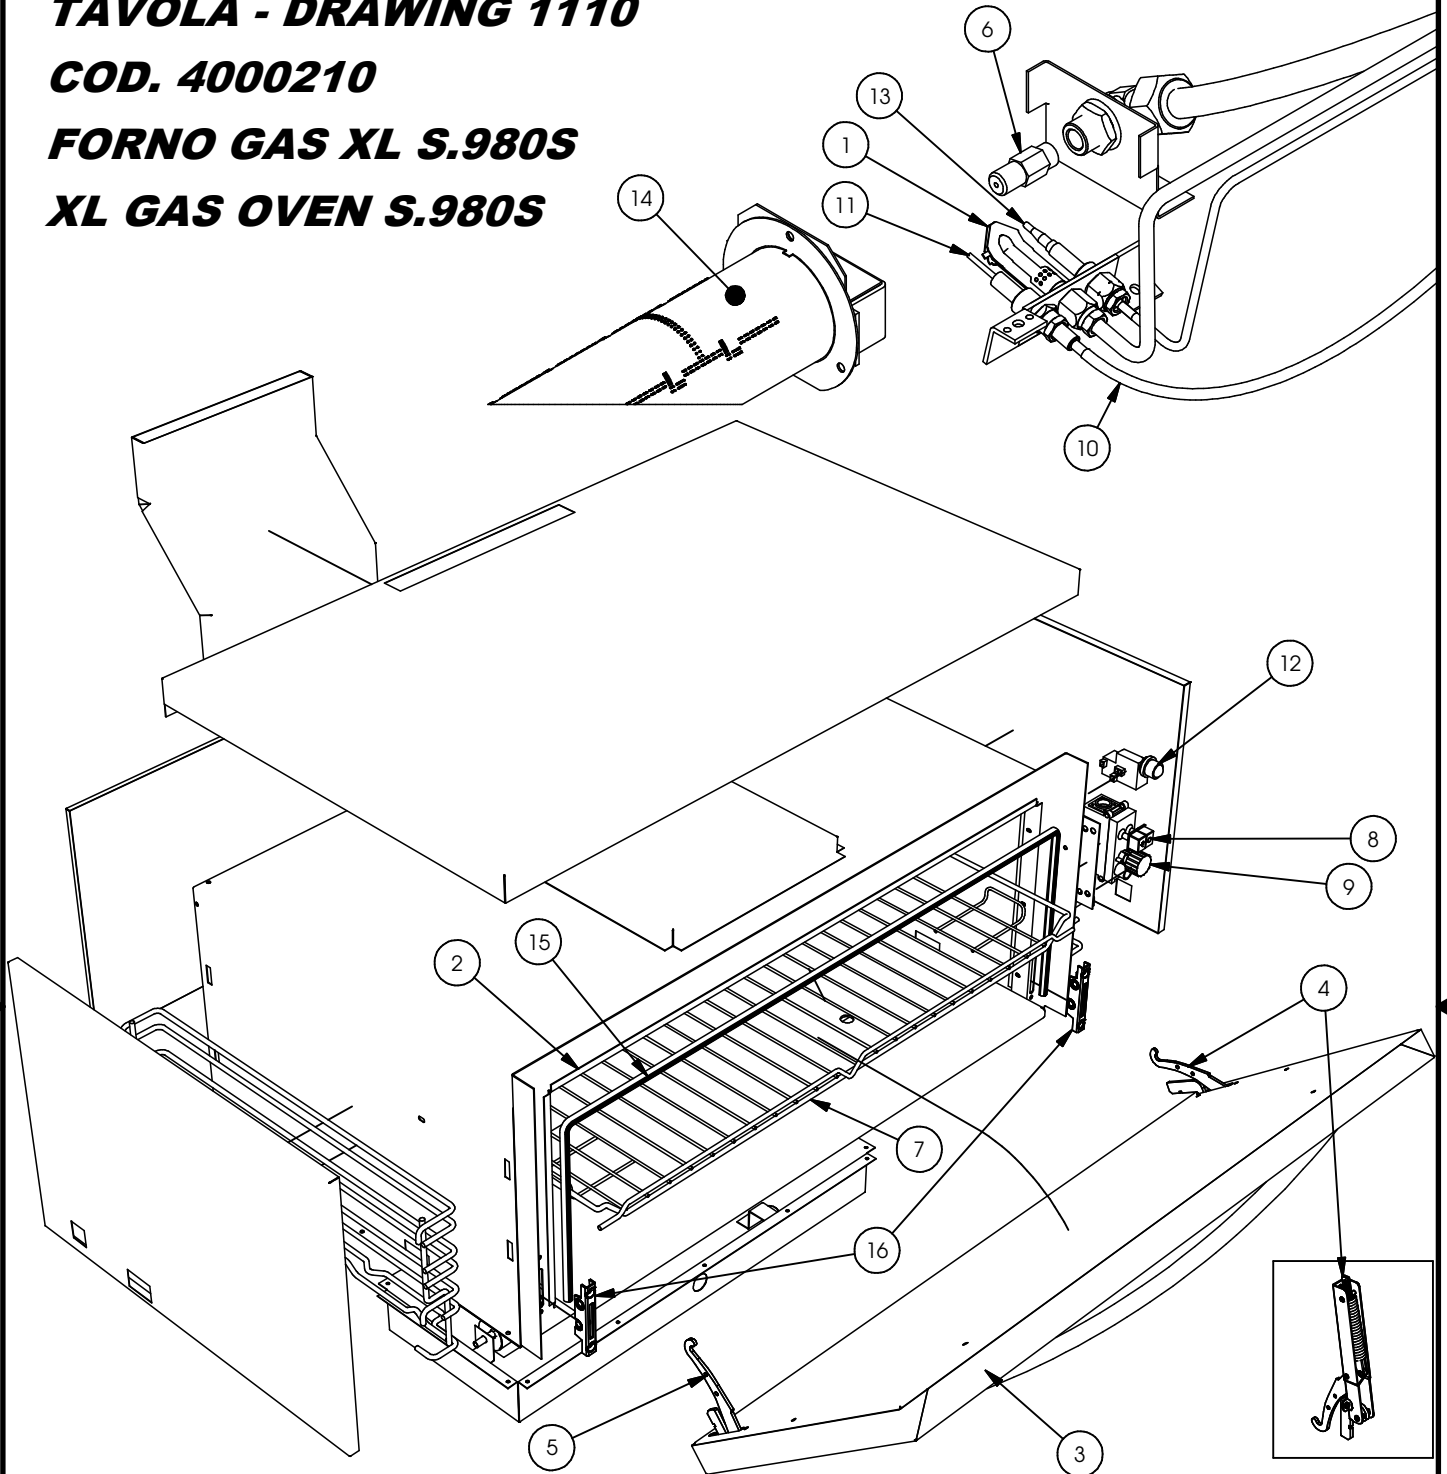

TAVOLA - DRAWING 1110

COD. 4000210

FORNO GAS XL S.980S

XL GAS OVEN S.980S

1	403101	BRUCIAT.PIL.3 VIE COMP.RACC.CUCINE	PILOT BURNER 3 WAYS
2	4614001	CORNICE FIS.GUARN.PORTA FORNO XL	XL OVEN DOOR FRAME
3	4900606	PORTA ASSIEMATA FORNO GN3/1 STILE	FRONT DOOR
4	844585	CERNIERA X PORTA F.MAXI DX 45012351	HINGE FOR MAXI OVEN DOOR - RIGHT
5	844587	CERNIERA X PORTA F.MAXI SX 45012352	HINGE FOR MAXI OVEN DOOR- LEFT
6	829350	UGELLO OTT.CH12X30 M10X1 "GENERICO"	LONG BURNER INJECTOR
7	831647	GRIGLIA F.MAXI XL 645X974 700S/980S	STAINLESS STEEL GRID
8	405701	VALVOLA 100-340° "MINISIT" COMPLETA	THERMOSTATIC VALVE WITH FITTINGS
8	835701	VALVOLA 100-340° "MINISIT" 0710654	THERMOSTATIC VALVE
9	835721	MANOPOLA X VALVOLA "MINISIT"0916124	KNOB FOR MINISIT VALVE
10	835895	CAVO X ACCENS.A PILA 1050MM 0028002	IGNITION CABLE
11	835915	CANDELA PIEZO DRI.(FRY-TOP) 0915015	PIEZO SPARK PLUG
12	835925	ACCENSIONE A PILA 72606505000	SWITCHING TO BATTERY
13	837253	TERMOCOPPIA QUICK DA 1000 0290019	THERMOCOUPLE CM 100
14	841219	BRUCIAT.FORNO MAXI KW 8 COD.303/12A	BURNER FOR MAXI OVEN S. 900 / S. 700
15	844445	GUARN.PORTA FORNO XL MTR.SV52 STILE	SEAL FOR XL OVEN DOOR
16	844589	PORTARULLINO CERN.FORNO 45508410	OVEN DOOR'S HINGE BLOCK