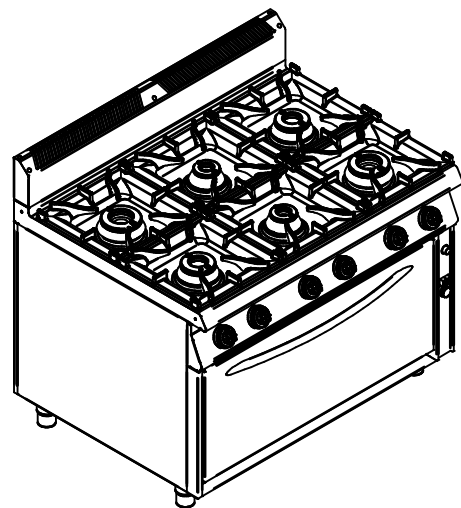

**TAVOLA / DRAWING 1170**

**COD. 3012660 MOD. 8CBG16XL**

**ALLEGATI / ATTACHMENT :**

**1110, 1114, 1116, 1120**

**CUCINA GAS 6 FUOCHI SU FORNO A GAS XL  
6 BURNERS GAS RANGE WITH XL GAS OVEN**

1	4105973	CRUSCOTTO COM.ASS.CUC.GAS 6F S.700S	FRONT PANEL
2	4302277	SCARICO FUMO ASS. ASOLE 1200 STILE	1200 S.7/9S CHIMNEY
3	440081	BACINELLA SOTTOC.1 F.DIAM.110 S.90	UNDER BURNER BASIN D110 - S.90
4	440083	BACINELLA SOTTOC.1 F.DIAM.130 S.90	UNDER BURNER BASIN D130 - S.90
5	440107	GRIGLIA VET.1F S.90 396X378 GVS-900	VETRIFIED CAST IRON
6	4502201	FIANCHETTO DX GAS 80 ASSIEM. S.7/9S	SIDE PANEL
7	844380	PIEDE 2"INOX 145-200 EP1XBMBONNSV	2" STAINLESS STEEL FOOT

**TAVOLA / DRAWING 1120**  
**GRUPPO GAS S.980S**  
**GAS GROUP S.980S**  
**COD. 4000309**

**POTENZA - POWER:**  
**3,5 kw ANT. - FRONT**  
**3,5 kw POST - BACK**

1	401121	RUBIN.GAS COLL.COMP.RACC.21S S7/9S	GAS TAP 21/S WITH FITTINGS
2	401405	MANOPOLA COMPLETA RUB.GAS 21S S.7/9	KNOB FOR GAS TAP 21S
3	827345	CORPO BRUC.RE VETRI.DOP.C.90 KW3,5	BURNER BODY IN CAST-IRON C90
4	827665	SUPPORTO ALLUMINIO 3 INSERTI H.122	ALUMINIUM SUPPORT BURNER H. 122
5	828125	SPARTIFIAMMA OT.DOPPIA C.90 KW 3,5	BURNER CAP IN BRASS DOUBLE CROWN C90
6	829200	UGELLO OTT.CH11X13 M10X1" GENERICO"	SHORT BURNER INJECTOR
7	829593	BUSSOLA INOX REGOLAZ.ARIA DA 22X80	PIPE FOR AIR REGULATION 22X80
8	829671	MOLLA CONICA INOX A COMPR.D.1,20	CONICAL COMPRESSION SPRING FOR GAS KNOB
9	831841	STAFFETTA PILOTA BRUC. D.C. PICCOLO	BRACKET SUPPORT PILOT BURNER C90
10	835571	GHIERA PLAST.CHIUSURA MANOP.GAS.17H	PLASTIC COVER FOR GAS KNOB
11	837201	PILOTA 1 VIA MULTIGAS 0100013	PILOT BURNER 1 WAY
12	837233	TERMOCOPPIA QUICK DA 320 0290012	THERMOCOUPLE CM 32
13	837243	TERMOCOPPIA QUICK DA 600 0290016	THERMOCOUPLE CM 60