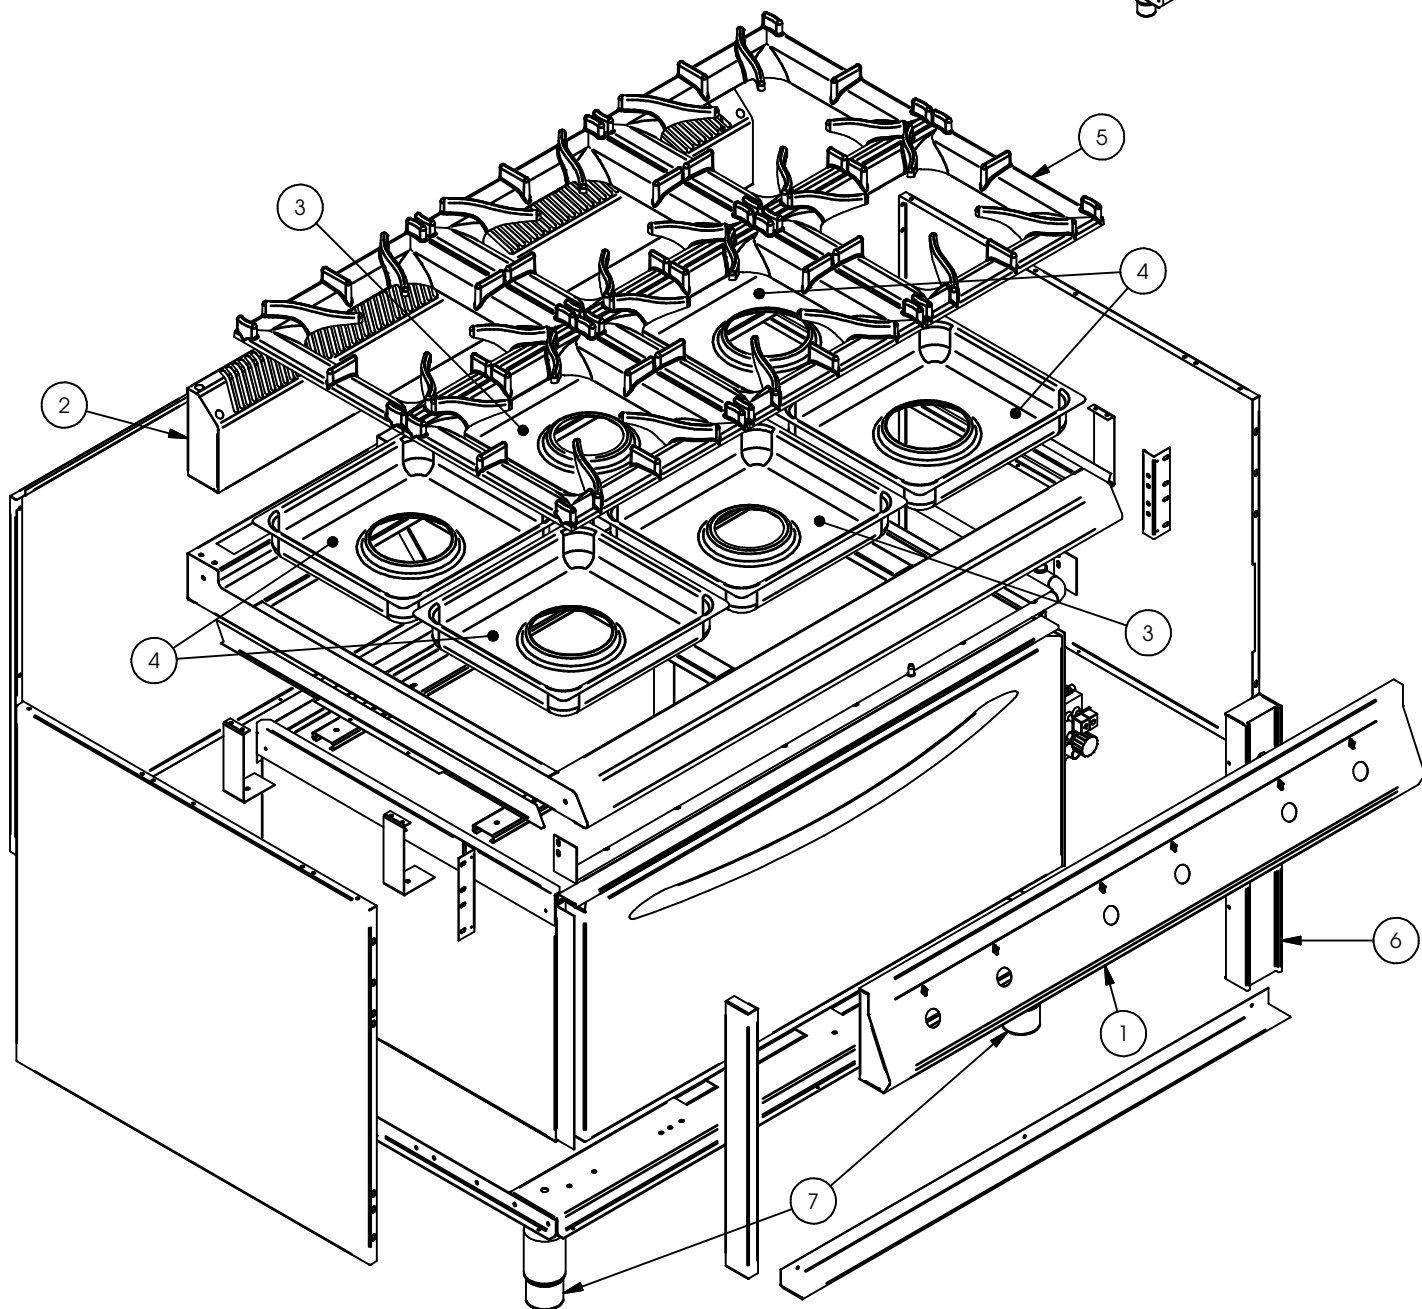

**TAVOLA / DRAWING 1170**

**COD. 3012660 MOD. 8CBG16XL**

**ALLEGATI / ATTACHMENT :**

**1110, 1114, 1116, 1120**

**CUCINA GAS 6 FUOCHI SU FORNO A GAS XL  
6 BURNERS GAS RANGE WITH XL GAS OVEN**

1	4105973	CRUSCOTTO COM.ASS.CUC.GAS 6F S.700S	FRONT PANEL
2	4302277	SCARICO FUMO ASS. ASOLE 1200 STILE	1200 S.7/9S CHIMNEY
3	440081	BACINELLA SOTTOC.1 F.DIAM.110 S.90	UNDER BURNER BASIN D110 - S.90
4	440083	BACINELLA SOTTOC.1 F.DIAM.130 S.90	UNDER BURNER BASIN D130 - S.90
5	440107	GRIGLIA VET.1F S.90 396X378 GVS-900	VETRIFIED CAST IRON
6	4502201	FIANCHETTO DX GAS 80 ASSIEM. S.7/9S	SIDE PANEL
7	844380	PIEDE 2"INOX 145-200 EP1XBMBONNSV	2" STAINLESS STEEL FOOT

**TAVOLA / DRAWING 1120**  
**GRUPPO GAS S.980S**  
**GAS GROUP S.980S**  
**COD. 4000309**

**POTENZA - POWER:**  
**3,5 kw ANT. - FRONT**  
**3,5 kw POST - BACK**

1	401121	RUBIN.GAS COLL.COMP.RACC.21S S7/9S	GAS TAP 21/S WITH FITTINGS
2	401405	MANOPOLA COMPLETA RUB.GAS 21S S.7/9	KNOB FOR GAS TAP 21S
3	827345	CORPO BRUC.RE VETRI.DOP.C.90 KW3,5	BURNER BODY IN CAST-IRON C90
4	827665	SUPPORTO ALLUMINIO 3 INSERTI H.122	ALUMINIUM SUPPORT BURNER H. 122
5	828125	SPARTIFIAMMA OT.DOPPIA C.90 KW 3,5	BURNER CAP IN BRASS DOUBLE CROWN C90
6	829200	UGELLO OTT.CH11X13 M10X1" GENERICO"	SHORT BURNER INJECTOR
7	829593	BUSSOLA INOX REGOLAZ.ARIA DA 22X80	PIPE FOR AIR REGULATION 22X80
8	829671	MOLLA CONICA INOX A COMPR.D.1,20	CONICAL COMPRESSION SPRING FOR GAS KNOB
9	831841	STAFFETTA PILOTA BRUC. D.C. PICCOLO	BRACKET SUPPORT PILOT BURNER C90
10	835571	GHIERA PLAST.CHIUSURA MANOP.GAS.17H	PLASTIC COVER FOR GAS KNOB
11	837201	PILOTA 1 VIA MULTIGAS 0100013	PILOT BURNER 1 WAY
12	837233	TERMOCOPPIA QUICK DA 320 0290012	THERMOCOUPLE CM 32
13	837243	TERMOCOPPIA QUICK DA 600 0290016	THERMOCOUPLE CM 60

# TAVOLA / DRAWING 1116