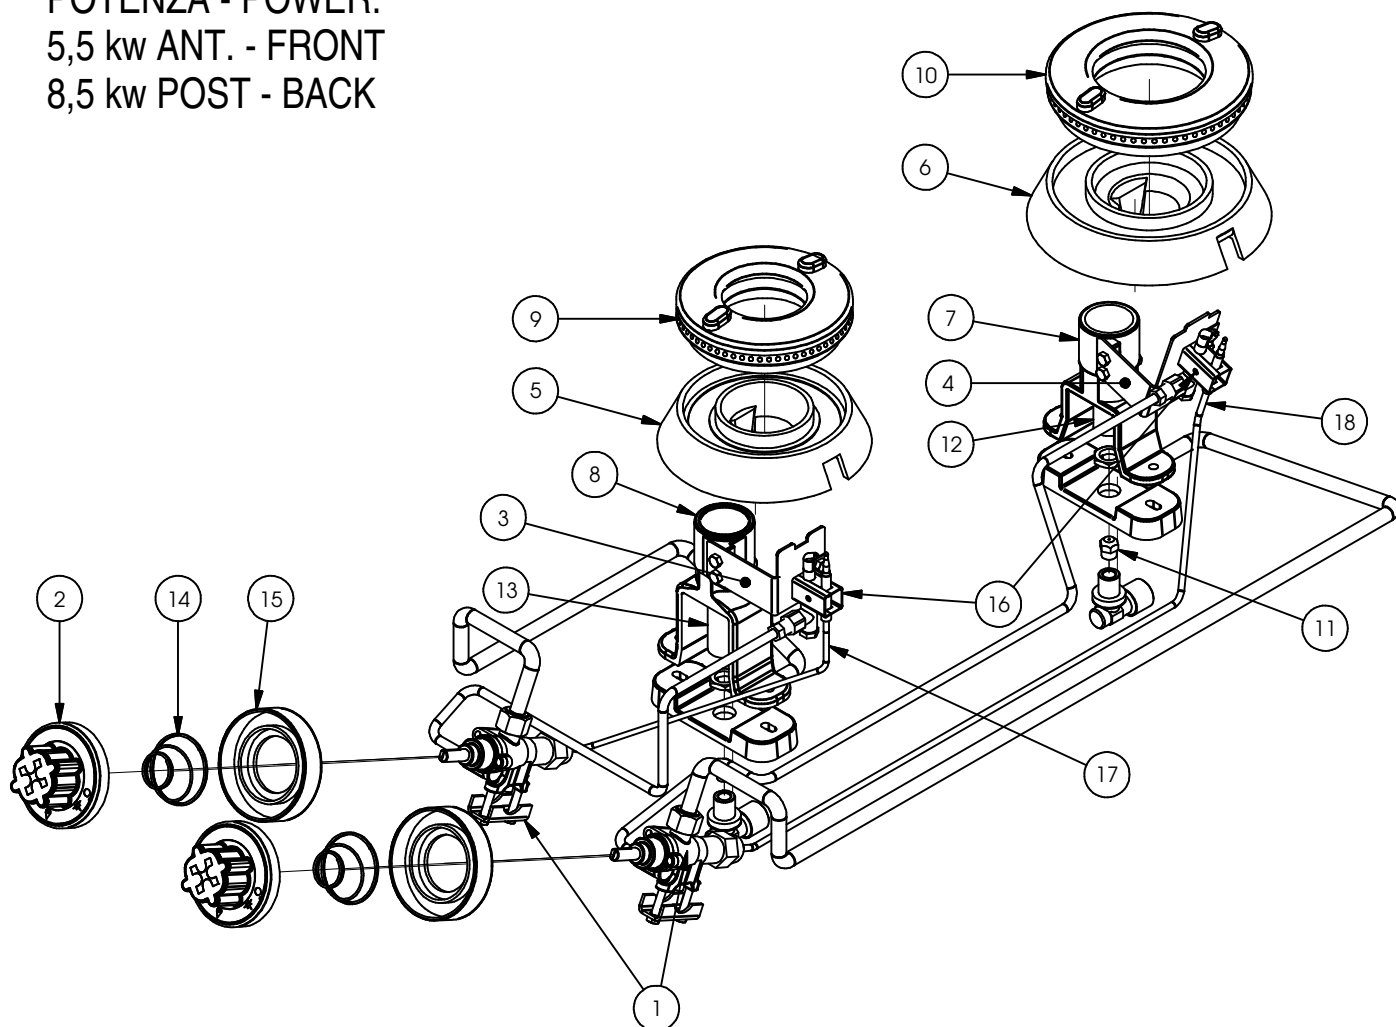

TAVOLA / DRAWING 1116

GRUPPO GAS S.980S

GAS GROUP S.980S

COD. 4000304

POTENZA - POWER:
5,5 kw ANT. - FRONT
8,5 kw POST - BACK

1	401121	RUBIN.GAS COLL.COMP.RACC.21S S7/9S	GAS TAP 21/S WITH FITTINGS
2	401405	MANOPOLA COMPLETA RUB.GAS 21S S.7/9	KNOB FOR GAS TAP 21S
3	4550505	STAFFETTA PILOTA BRUC. D.C. MEDIO	BRACKET SUPPORT PILOT BURNER C115
4	4550511	STAFFETTA PILOTA BRUC. D.C. GRANDE	BRACKET SUPPORT PILOT BURNER C135
5	827351	CORPO BRUC.RE VETRI.DOP.C.115 KW5,5	BURNER BODY IN CAST-IRON C115
6	827357/1	CORPO BRUC.RE VETRI.DOP.C.135 KW8,5	BURNER BODY IN CAST-IRON C135
7	827661	SUPPORTO ALLUMINIO 3 INSERTI H.102	ALUMINIUM SUPPORT BURNER H. 102
8	827665	SUPPORTO ALLUMINIO 3 INSERTI H.122	ALUMINIUM SUPPORT BURNER H. 122
9	828131	SPARTIFIAMMA OT.DOPPIA C.115 KW 5,5	BURNER CAP IN BRASS DOUBLE CROWN C115
10	828137/1	SPARTIFIAMMA OT.DOPPIA C.135 KW 8,5	BURNER CAP IN BRASS DOUBLE CROWN C135
11	829200	UGELLO OTT.CH11X13 M10X1" GENERICO"	SHORT BURNER INJECTOR
12	829589	BUSSOLA INOX REGOLAZ.ARIA DA 22X56	PIPE FOR AIR REGULATION 22X56
13	829593	BUSSOLA INOX REGOLAZ.ARIA DA 22X80	PIPE FOR AIR REGULATION 22X80
14	829671	MOLLA CONICA INOX A COMPR.D.1,20	CONICAL SPRING FOR KNOB
15	835571	GHIERA PLAST.CHIUSURA MANOP.GAS.17H	PLASTIC COVER FOR KNOB
16	837201	PILOTA 1 VIA MULTIGAS 0100013	PILOT BURNER 1 WAY
17	837233	TERMOCOPPIA QUICK DA 320 0290012	THERMOCOUPLE CM 32
18	837243	TERMOCOPPIA QUICK DA 600 0290016	THERMOCOUPLE CM 60