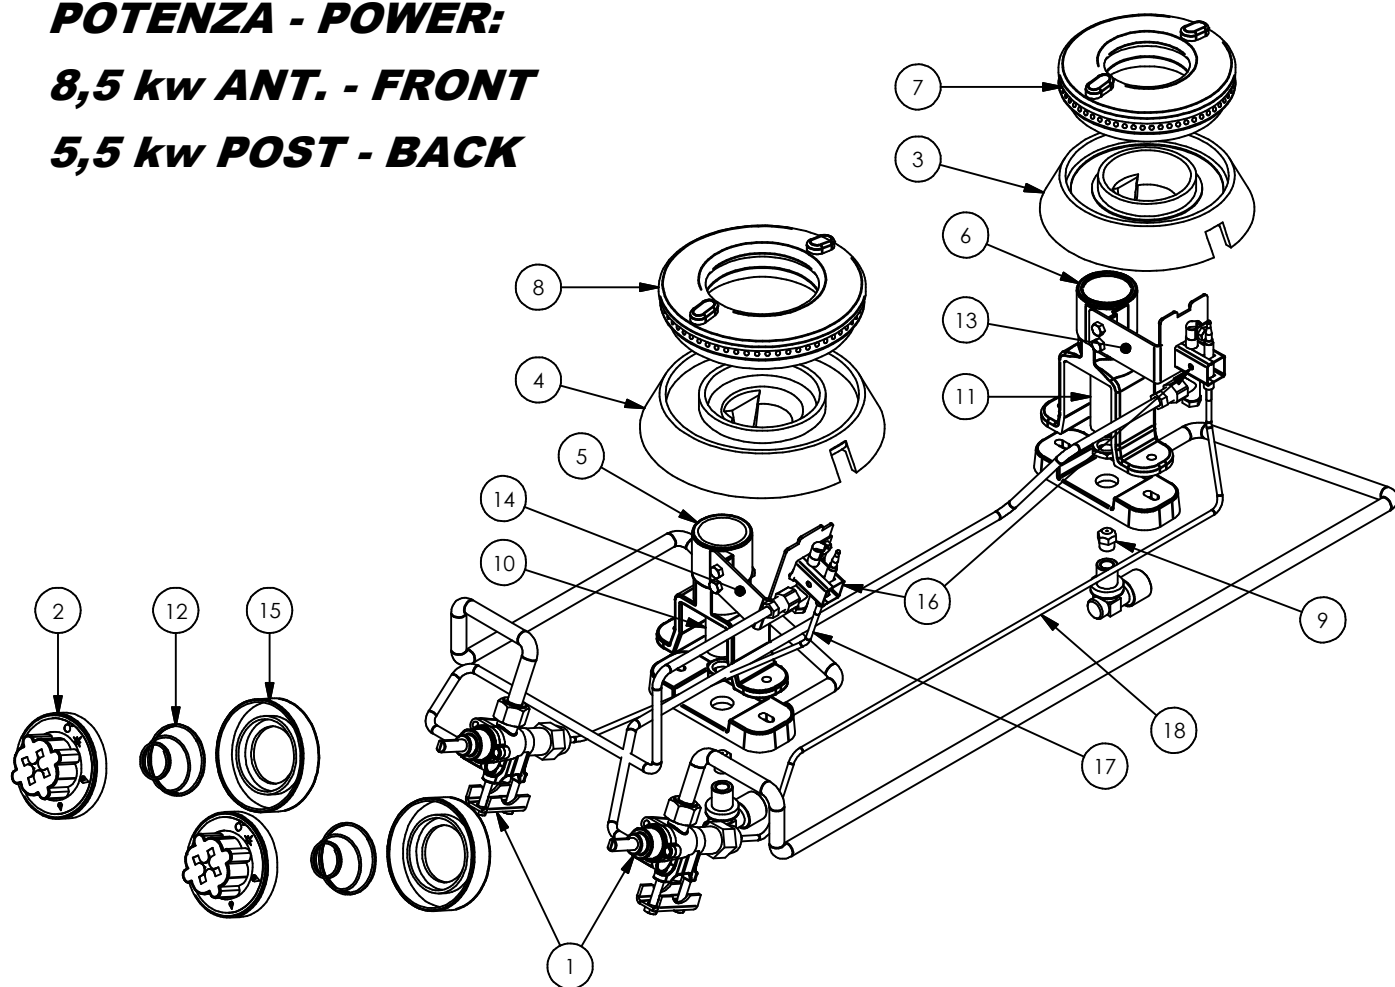

TAVOLA / DRAWING 1114
GRUPPO GAS S.980S
GAS GROUP S.980S
COD. 4000305

POTENZA - POWER:
8,5 kw ANT. - FRONT
5,5 kw POST - BACK

1	401121	RUBIN.GAS COLL.COMP.RACC.21S S7/9S	GAS TAP 21/S WITH FITTINGS
2	401405	MANOPOLA COMPLETA RUB.GAS 21S S.7/9	KNOB FOR GAS TAP 21S
3	827351	CORPO BRUC.RE VETRI.DOP.C.115 KW5,5	BURNER BODY IN CAST-IRON C115
4	827357/1	CORPO BRUC.RE VETRI.DOP.C.135 KW8,5	BURNER BODY IN CAST-IRON C135
5	827661	SUPPORTO ALLUMINIO 3 INSERTI H.102	ALUMINIUM SUPPORT BURNER H. 102
6	827665	SUPPORTO ALLUMINIO 3 INSERTI H.122	ALUMINIUM SUPPORT BURNER H. 122
7	828131	SPARTIFIAMMA OT.DOPPIA C.115 KW 5,5	BURNER CAP IN BRASS DOUBLE CROWN C115
8	828137/1	SPARTIFIAMMA OT.DOPPIA C.135 KW 8,5	BURNER CAP IN BRASS DOUBLE CROWN C135
9	829200	UGELLO OTT.CH11X13 M10X1" GENERICO"	SHORT BURNER INJECTOR
10	829589	BUSSOLA INOX REGOLAZ.ARIA DA 22X56	PIPE FOR AIR REGULATION 22X56
11	829593	BUSSOLA INOX REGOLAZ.ARIA DA 22X80	PIPE FOR AIR REGULATION 22X80
12	829671	MOLLA CONICA INOX A COMPR.D.1,20	CONICAL COMPRESSION SPRING FOR GAS KNOB
13	831837	STAFFETTA PILOTA BRUC. D.C. MEDIO	BRACKET SUPPORT PILOT BURNER C115
14	831847	STAFFETTA PILOTA BRUC. D.C. GRANDE	BRACKET SUPPORT PILOT BURNER C135
15	835571	GHIERA PLAST.CHIUSURA MANOP.GAS.17H	PLASTIC COVER FOR GAS KNOB
16	837201	PILOTA 1 VIA MULTIGAS 0100013	PILOT BURNER 1 WAY
17	837233	TERMOCOPPIA QUICK DA 320 0290012	THERMOCOUPLE CM 32
18	837243	TERMOCOPPIA QUICK DA 600 0290016	THERMOCOUPLE CM 60