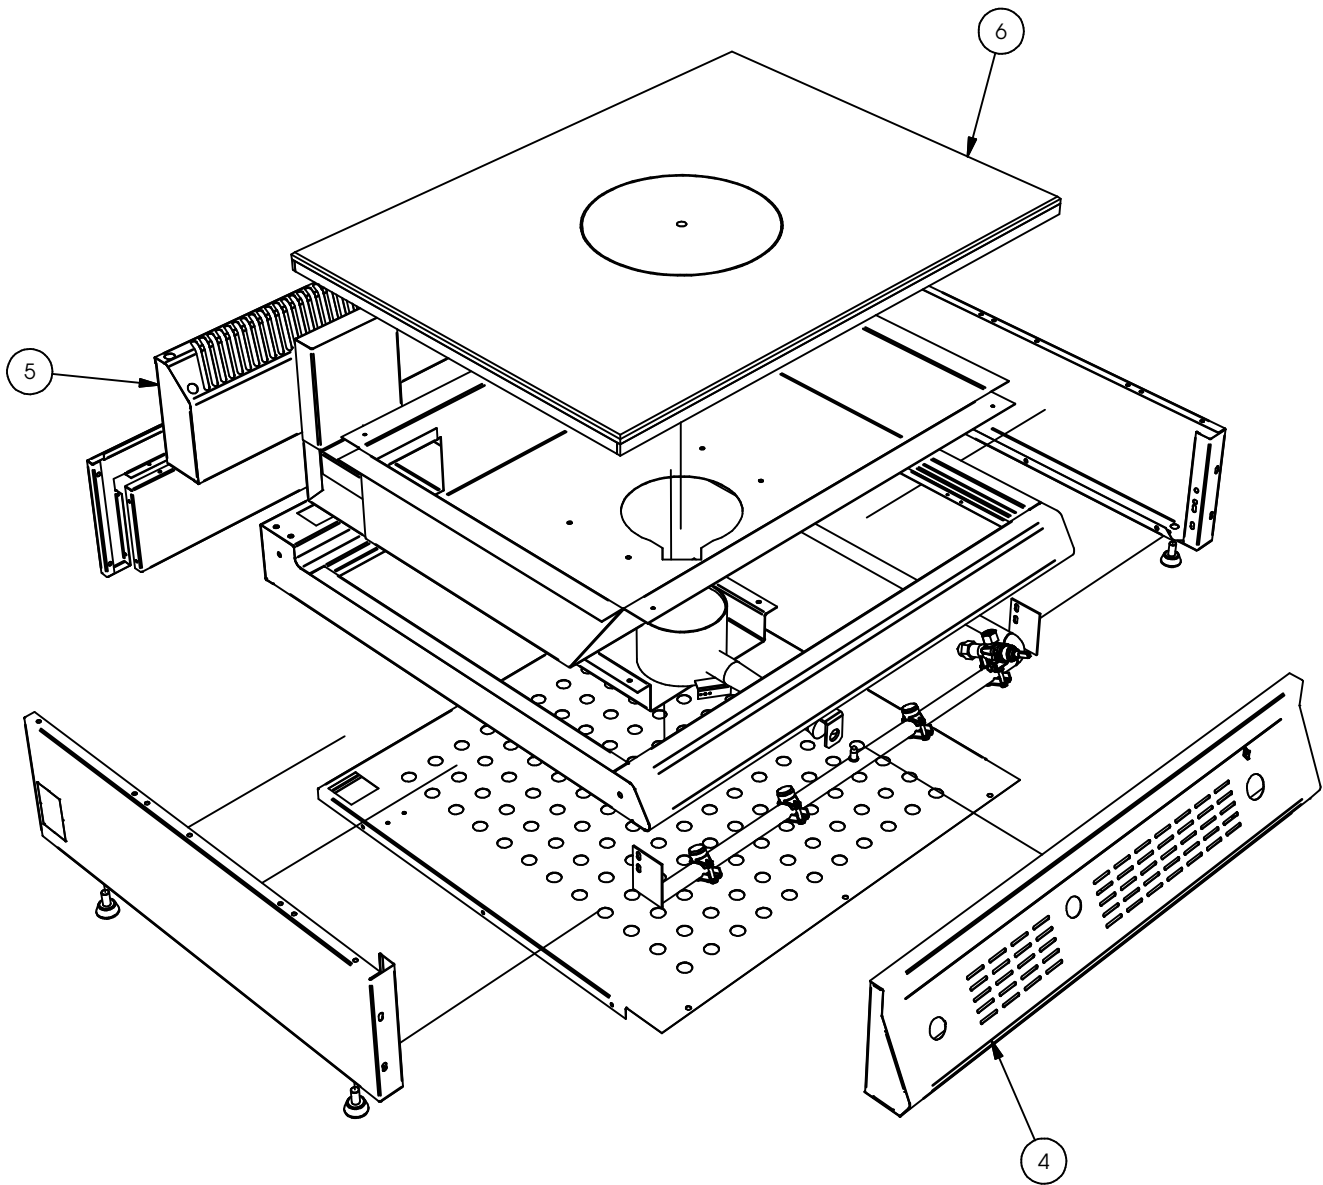

**TAVOLA / DRAWING 1412**

**MOD. 7TTG80**

**COD. 338780**

**CUCINA TUTTAPIASTRA**

**GAS TOP S.700S**

**GAS HOTPLATE TOP**

**RANGE S.700S**

**TAVOLA / DRAWING 1412**  
**GRUPPO GAS/ GAS GROUP**  
**MOD. 7TTG80**

1	401121	RUBIN.GAS COLL.COMP.RACC.21S S7/9S	GAS TAP 21/S WITH FITTINGS
2	401405	MANOPOLA COMPLETA RUB.GAS 21S S.7/9	KNOB FOR GAS TAP 21S
3	403101	BRUCIAT.PIL.3 VIE COMP.RACC.CUCINE	PILOT BURNER 3 WAYS
4	4105995	CRUSCOTTO TUTTAPIASTRA 800 S.700S	FRONT PANEL
5	4302276	SCARICO FUMO ASS. ASOLE 800 STILE	800 S.7/9S CHIMNEY
6	825833	PIASTRA TUTTAPIAST.FE510.1KW S.700	HOT PLATE S.700S
7	827981	BRUCIAT.TUTTAPIAST. C.120 112004600	BURNER INOX C.120
8	829350	UGELLO OTT.CH12X30 M10X1 "GENERICO"	LONG BURNER INJECTOR
9	829671	MOLLA CONICA INOX A COMPR.D.1,20	CONICAL SPRING FOR KNOB
10	835571	GHIERA PLAST.CHIUSURA MANOP.GAS.17H	PLASTIC COVER FOR KNOB
11	835893	CAVO X ACCENS.A PILA 500MM 0028651	IGNITION CABLE
12	835915	CANDELA PIEZO DRI.(FRY-TOP) 0915015	PIEZO SPARK PLUG
13	835925	ACCENSIONE A PILA 72606505000	SWITCHING TO BATTERY
14	837243	TERMOCOPPIA CM 60	THERMOCOUPLE CM 60