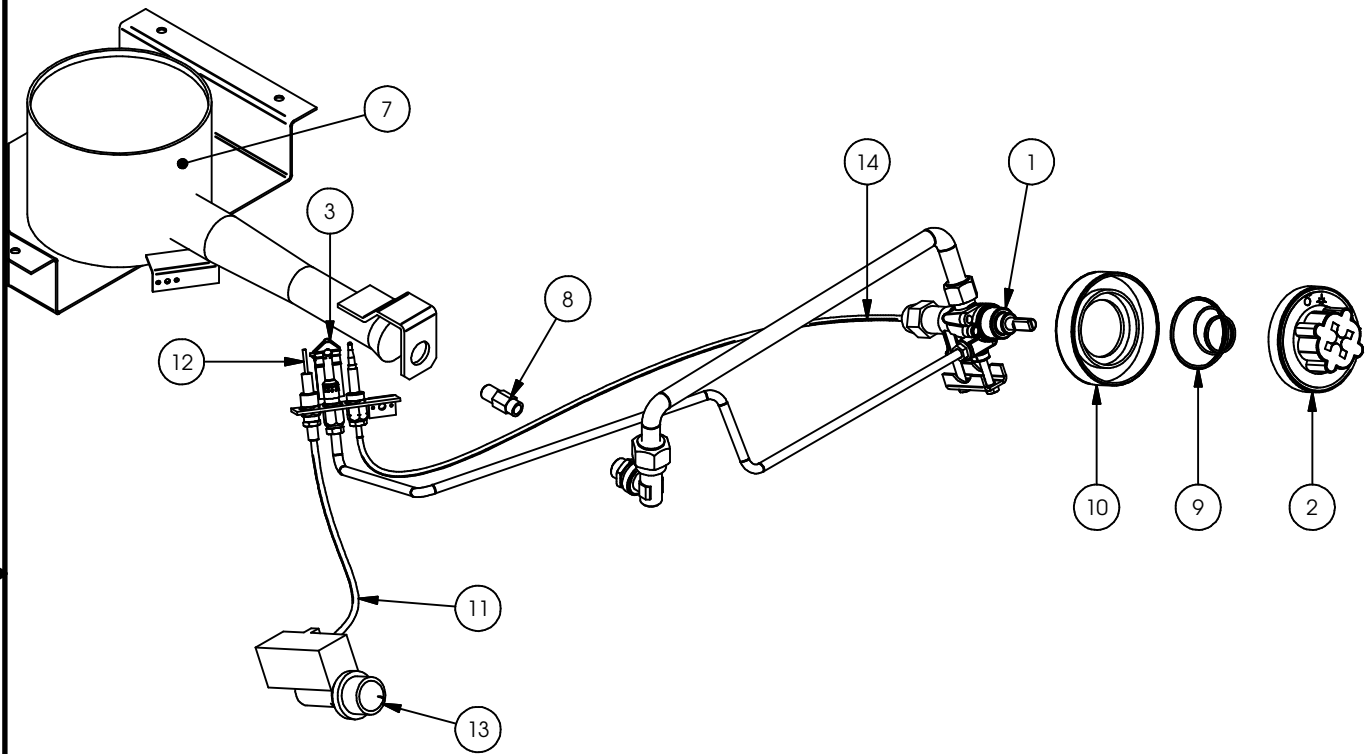

**TAVOLA / DRAWING 1412**

**MOD. 7TTG80**

**COD. 338780**

**CUCINA TUTTAPIASTRA**

**GAS TOP S.700S**

**GAS HOTPLATE TOP**

**RANGE S.700S**

**TAVOLA / DRAWING 1412**  
**GRUPPO GAS/ GAS GROUP**  
**MOD. 7TTG80**

1	401121	RUBIN.GAS COLL.COMP.RACC.21S S7/9S	GAS TAP 21/S WITH FITTINGS
2	401405	MANOPOLA COMPLETA RUB.GAS 21S S.7/9	KNOB FOR GAS TAP 21S
3	403101	BRUCIAT.PIL.3 VIE COMP.RACC.CUCINE	PILOT BURNER 3 WAYS
4	4105995	CRUSCOTTO TUTTAPIASTRA 800 S.700S	FRONT PANEL
5	4302276	SCARICO FUMO ASS. ASOLE 800 STILE	800 S.7/9S CHIMNEY
6	825833	PIASTRA TUTTAPIAST.FE510.1KW S.700	HOT PLATE S.700S
7	827981	BRUCIAT.TUTTAPIAST. C.120 112004600	BURNER INOX C.120
8	829350	UGELLO OTT.CH12X30 M10X1 "GENERICO"	LONG BURNER INJECTOR
9	829671	MOLLA CONICA INOX A COMPR.D.1,20	CONICAL SPRING FOR KNOB
10	835571	GHIERA PLAST.CHIUSURA MANOP.GAS.17H	PLASTIC COVER FOR KNOB
11	835893	CAVO X ACCENS.A PILA 500MM 0028651	IGNITION CABLE
12	835915	CANDELA PIEZO DRI.(FRY-TOP) 0915015	PIEZO SPARK PLUG
13	835925	ACCENSIONE A PILA 72606505000	SWITCHING TO BATTERY
14	837243	TERMOCOPPIA CM 60	THERMOCOUPLE CM 60