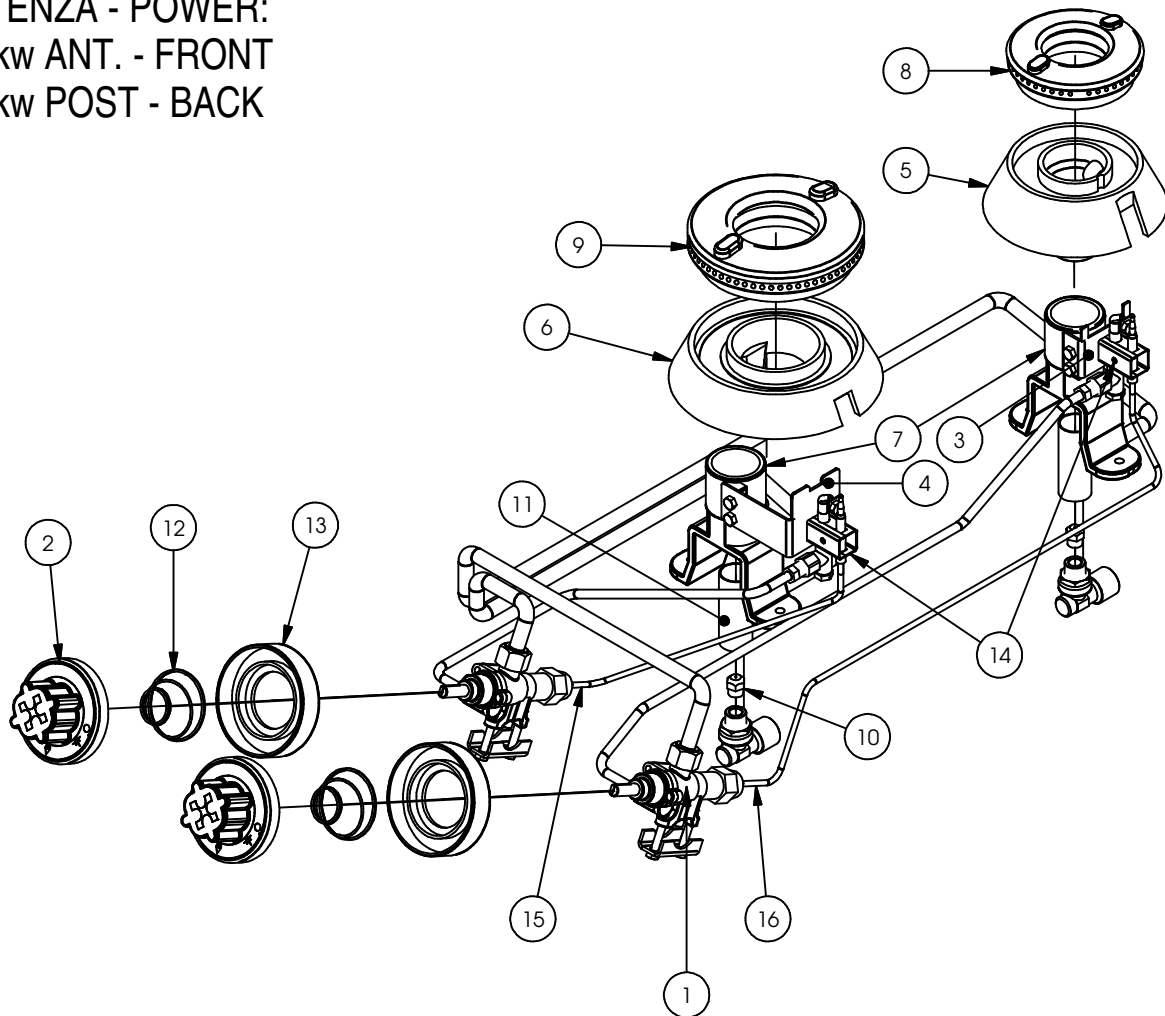

TAVOLA / DRAWING 1407

COD. 336500

MOD. 7TCG2

ALLEGATI / ATTACHMENT : 1100

CUCINA 2 FUOCHI TOP A GAS

2 BURNERS GAS TOP RANGE

1	4105971	CRUSCOTTO COM.ASS.CUC.GAS 2F S.700S	FRONT PANEL
2	4302275	SCARICO FUMO ASS. SOLE 400 STILE	EXHAUST GRATE
3	440059	BACINELLA SOTTOCOPPA 2 FORI S.70	STAINLESS STEEL BASIN (UNDER BURNER) S. 700
4	440109	GRIGLIA VET.2F. S.70 575X395 GV-700	VETRIFIELD CAST IRON

TAVOLA / DRAWING 1100
GRUPPO GAS S.700S
GAS GROUP S.700S
COD. 4000300

POTENZA - POWER:
 5,5 kw ANT. - FRONT
 3,5 kw POST - BACK

1	401121	RUBIN.GAS COLL.COMP.RACC.21S S7/9S	GAS TAP 21/S WITH FITTINGS
2	401405	MANOPOLA COMPLETA RUB.GAS 21S S.7/9	KNOB FOR GAS TAP 21S
3	4550501	STAFFETTA PILOTA BRUC. D.C. PICCOLO	BRACKET SUPPORT PILOT BURNER C90
4	4550505	STAFFETTA PILOTA BRUC. D.C. MEDIO	BRACKET SUPPORT PILOT BURNER C115
5	827345	CORPO BRUC.RE VETRI.DOP.C.90 KW3,5	BURNER BODY IN CAST-IRON C90
6	827351	CORPO BRUC.RE VETRI.DOP.C.115 KW5,5	BURNER BODY IN CAST-IRON C115
7	827661	SUPPORTO ALLUMINIO 3 INSERTI H.102	ALUMINIUM SUPPORT BURNER H. 102
8	828125	SPARTIFIAMMA OT.DOPPIA C.90 KW 3,5	BURNER CAP IN BRASS DOUBLE CROWN C90
9	828131	SPARTIFIAMMA OT.DOPPIA C.115 KW 5,5	BURNER CAP IN BRASS DOUBLE CROWN C115
10	829200	UGELLO OTT.CH11X13 M10X1" GENERICO"	SHORT BURNER INJECTOR
11	829589	BUSSOLA INOX REGOLAZ.ARIA DA 22X56	PIPE FOR AIR REGULATION 22X56
12	829671	MOLLA CONICA INOX A COMPR.D.1,20	CONICAL SPRING FOR KNOB
13	835571	GHIERA PLAST.CHIUSURA MANOP.GAS.17H	PLASTIC COVER FOR KNOB
14	837201	PILOTA 1 VIA MULTIGAS 0100013	PILOT BURNER 1 WAY
15	837233	TERMOCOPPIA QUICK DA 320 0290012	THERMOCOUPLE CM 32
16	837243	TERMOCOPPIA QUICK DA 600 0290016	THERMOCOUPLE CM 60