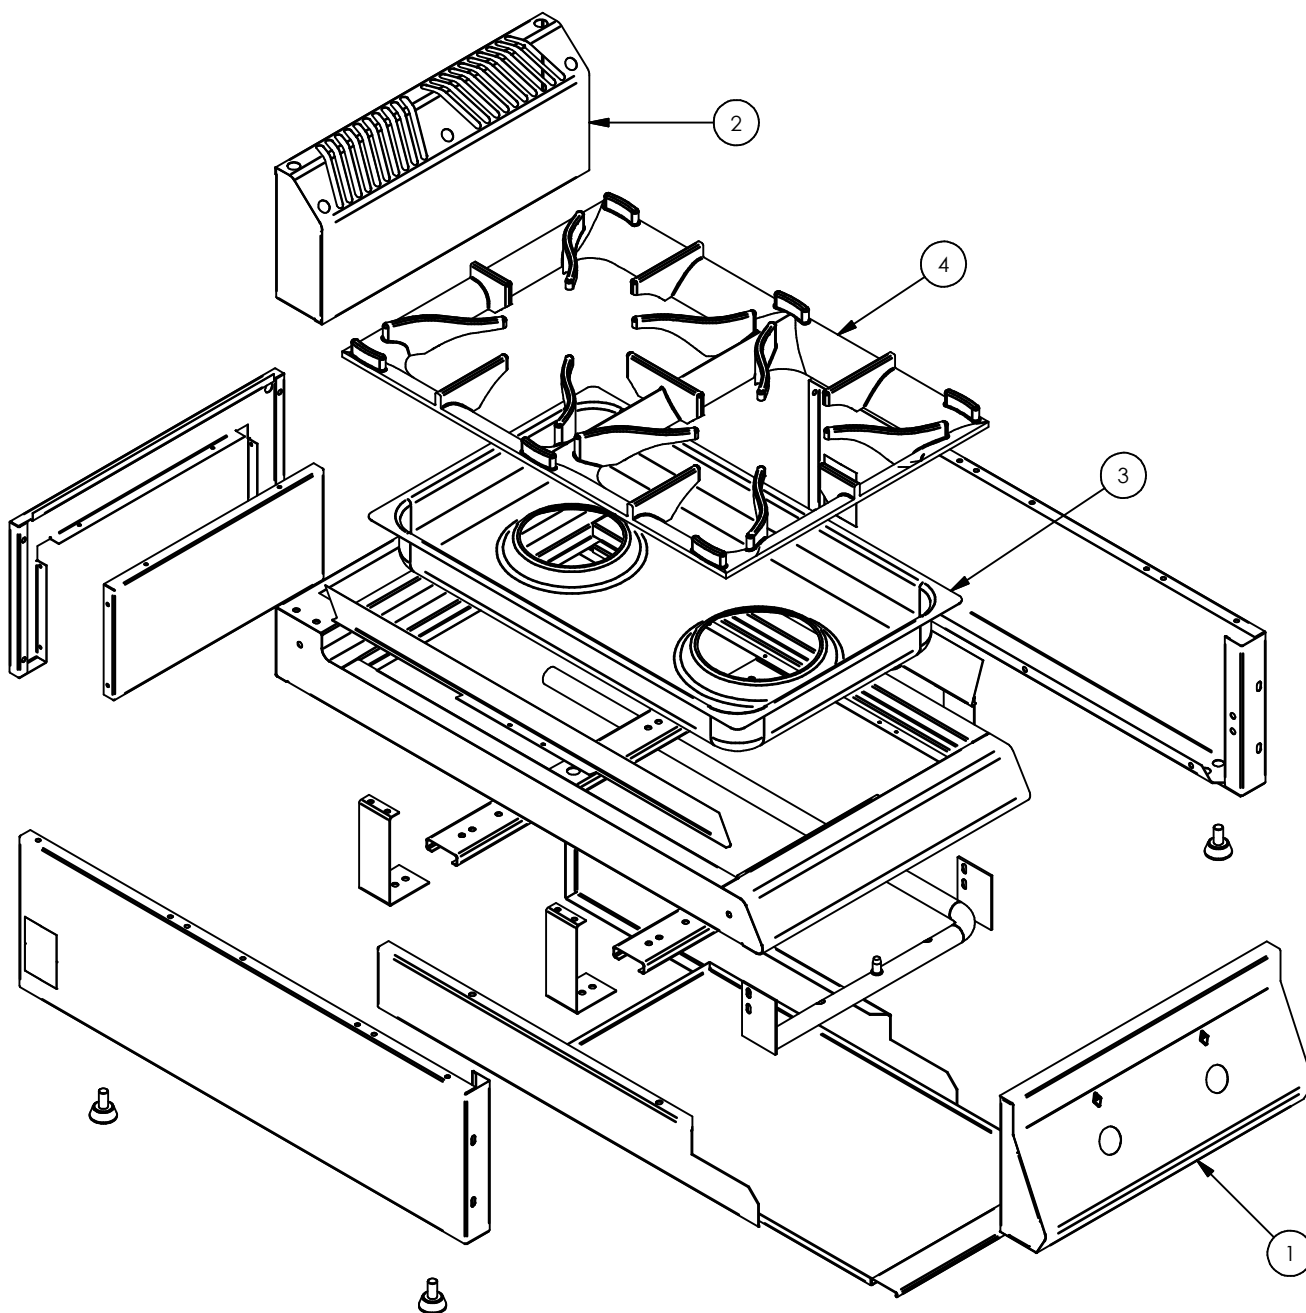

TAVOLA / DRAWING 1407

COD. 336500

MOD. 7TCG2

ALLEGATI / ATTACHMENT : 1100

CUCINA 2 FUOCHI TOP A GAS

2 BURNERS GAS TOP RANGE

1	4105971	CRUSCOTTO COM.ASS.CUC.GAS 2F S.700S	FRONT PANEL
2	4302275	SCARICO FUMO ASS. SOLE 400 STILE	EXHAUST GRATE
3	440059	BACINELLA SOTTOCOPPA 2 FORI S.70	STAINLESS STEEL BASIN (UNDER BURNER) S. 700
4	440109	GRIGLIA VET.2F. S.70 575X395 GV-700	VETRIFIELD CAST IRON

TAVOLA / DRAWING 1100
GRUPPO GAS S.700S
GAS GROUP S.700S
COD. 4000300

POTENZA - POWER:
 5,5 kw ANT. - FRONT
 3,5 kw POST - BACK

1	401121	RUBIN.GAS COLL.COMP.RACC.21S S7/9S	GAS TAP 21/S WITH FITTINGS
2	401405	MANOPOLA COMPLETA RUB.GAS 21S S.7/9	KNOB FOR GAS TAP 21S
3	4550501	STAFFETTA PILOTA BRUC. D.C. PICCOLO	BRACKET SUPPORT PILOT BURNER C90
4	4550505	STAFFETTA PILOTA BRUC. D.C. MEDIO	BRACKET SUPPORT PILOT BURNER C115
5	827345	CORPO BRUC.RE VETRI.DOP.C.90 KW3,5	BURNER BODY IN CAST-IRON C90
6	827351	CORPO BRUC.RE VETRI.DOP.C.115 KW5,5	BURNER BODY IN CAST-IRON C115
7	827661	SUPPORTO ALLUMINIO 3 INSERTI H.102	ALUMINIUM SUPPORT BURNER H. 102
8	828125	SPARTIFIAMMA OT.DOPPIA C.90 KW 3,5	BURNER CAP IN BRASS DOUBLE CROWN C90
9	828131	SPARTIFIAMMA OT.DOPPIA C.115 KW 5,5	BURNER CAP IN BRASS DOUBLE CROWN C115
10	829200	UGELLO OTT.CH11X13 M10X1" GENERICO"	SHORT BURNER INJECTOR
11	829589	BUSSOLA INOX REGOLAZ.ARIA DA 22X56	PIPE FOR AIR REGULATION 22X56
12	829671	MOLLA CONICA INOX A COMPR.D.1,20	CONICAL SPRING FOR KNOB
13	835571	GHIERA PLAST.CHIUSURA MANOP.GAS.17H	PLASTIC COVER FOR KNOB
14	837201	PILOTA 1 VIA MULTIGAS 0100013	PILOT BURNER 1 WAY
15	837233	TERMOCOPPIA QUICK DA 320 0290012	THERMOCOUPLE CM 32
16	837243	TERMOCOPPIA QUICK DA 600 0290016	THERMOCOUPLE CM 60