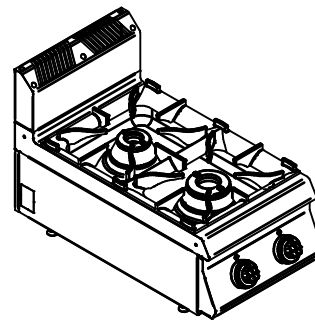

TAVOLA / DRAWING 1407

COD. 336500

MOD. 7TCG2

ALLEGATI / ATTACHMENT : 1100

CUCINA 2 FUOCHI TOP A GAS

2 BURNERS GAS TOP RANGE

1	4105971	CRUSCOTTO COM.ASS.CUC.GAS 2F S.700S	FRONT PANEL
2	4302275	SCARICO FUMO ASS. SOLE 400 STILE	EXHAUST GRATE
3	440059	BACINELLA SOTTOCOPPA 2 FORI S.70	STAINLESS STEEL BASIN (UNDER BURNER) S. 700
4	440109	GRIGLIA VET.2F. S.70 575X395 GV-700	VETRIFIELD CAST IRON

TAVOLA / DRAWING 1100
GRUPPO GAS S.700S
GAS GROUP S.700S
COD. 4000300

POTENZA - POWER:
 5,5 kw ANT. - FRONT
 3,5 kw POST - BACK

1	401121	RUBIN.GAS COLL.COMP.RACC.21S S7/9S	GAS TAP 21/S WITH FITTINGS
2	401405	MANOPOLA COMPLETA RUB.GAS 21S S.7/9	KNOB FOR GAS TAP 21S
3	4550501	STAFFETTA PILOTA BRUC. D.C. PICCOLO	BRACKET SUPPORT PILOT BURNER C90
4	4550505	STAFFETTA PILOTA BRUC. D.C. MEDIO	BRACKET SUPPORT PILOT BURNER C115
5	827345	CORPO BRUC.RE VETRI.DOP.C.90 KW3,5	BURNER BODY IN CAST-IRON C90
6	827351	CORPO BRUC.RE VETRI.DOP.C.115 KW5,5	BURNER BODY IN CAST-IRON C115
7	827661	SUPPORTO ALLUMINIO 3 INSERTI H.102	ALUMINIUM SUPPORT BURNER H. 102
8	828125	SPARTIFIAMMA OT.DOPPIA C.90 KW 3,5	BURNER CAP IN BRASS DOUBLE CROWN C90
9	828131	SPARTIFIAMMA OT.DOPPIA C.115 KW 5,5	BURNER CAP IN BRASS DOUBLE CROWN C115
10	829200	UGELLO OTT.CH11X13 M10X1" GENERICO"	SHORT BURNER INJECTOR
11	829589	BUSSOLA INOX REGOLAZ.ARIA DA 22X56	PIPE FOR AIR REGULATION 22X56
12	829671	MOLLA CONICA INOX A COMPR.D.1,20	CONICAL SPRING FOR KNOB
13	835571	GHIERA PLAST.CHIUSURA MANOP.GAS.17H	PLASTIC COVER FOR KNOB
14	837201	PILOTA 1 VIA MULTIGAS 0100013	PILOT BURNER 1 WAY
15	837233	TERMOCOPPIA QUICK DA 320 0290012	THERMOCOUPLE CM 32
16	837243	TERMOCOPPIA QUICK DA 600 0290016	THERMOCOUPLE CM 60