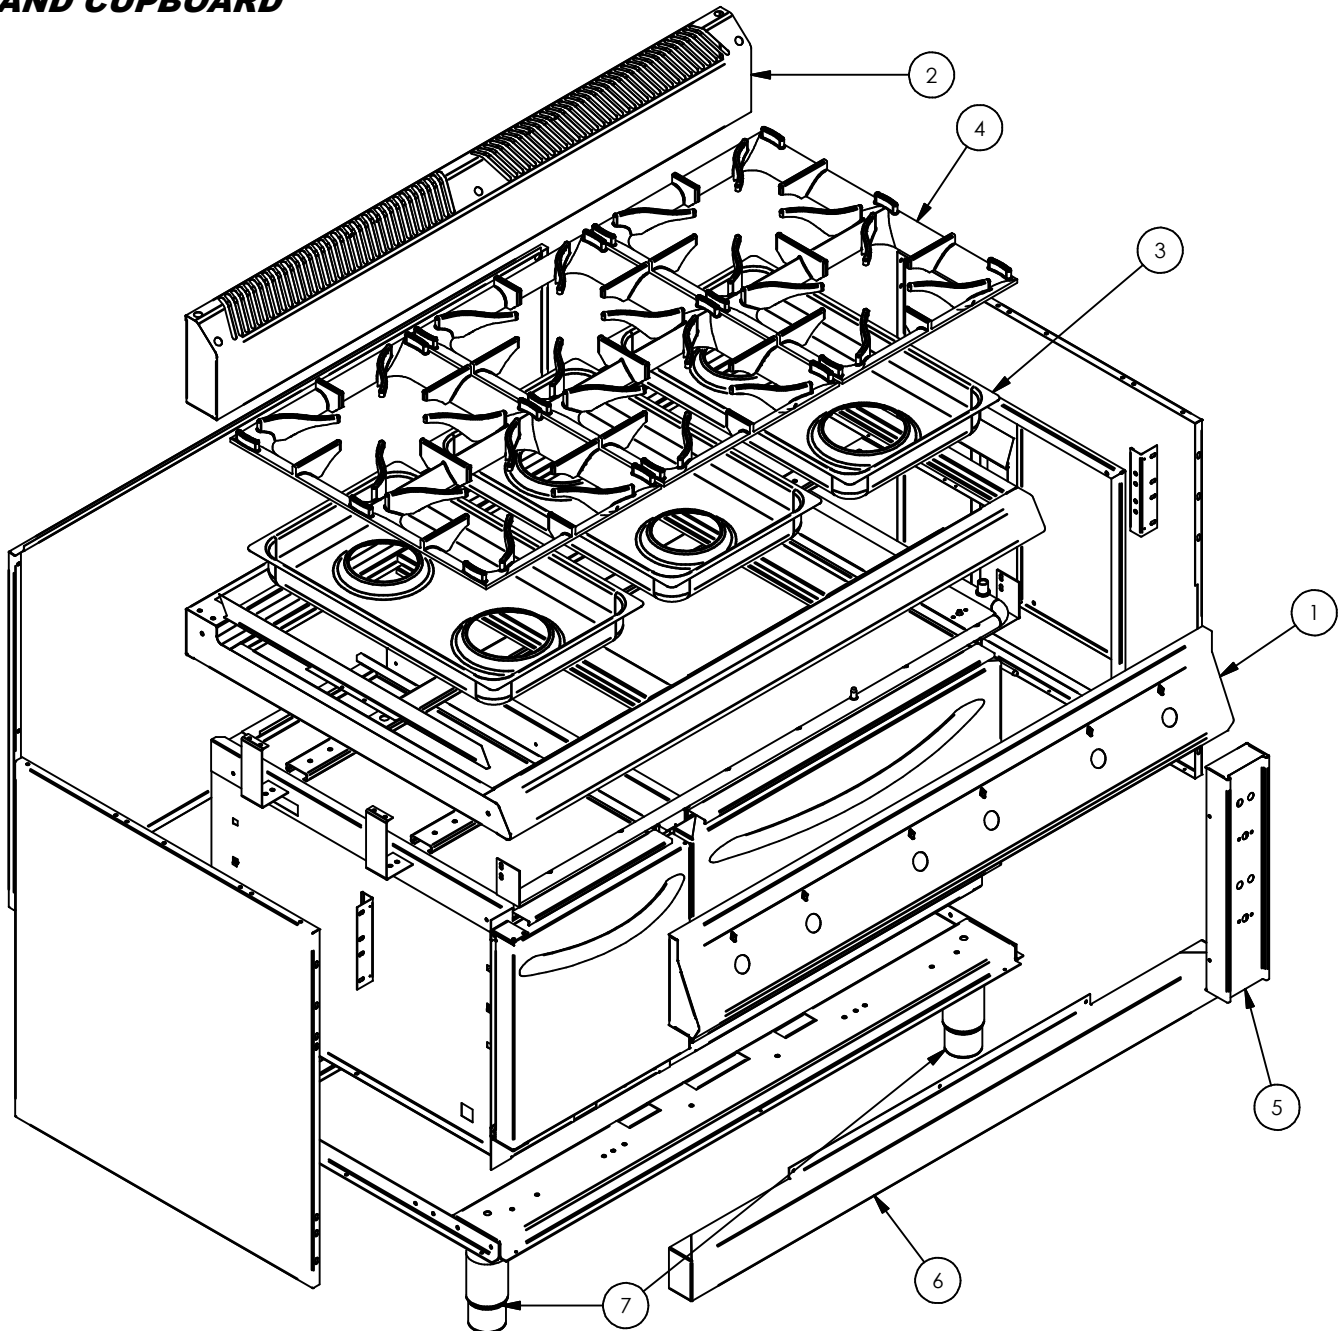

TAVOLA / DRAWING 1161

COD. 333238 MOD. 7CBG26FE

ALLEGATI / ATTACHMENT :

1100 , 1101, 1106, 1121

**CUCINA GAS 6 FUOCHI SU FORNO ELETTRICO
E ARMADIETTO
6 BURNERS GAS RANGE WITH ELECTRIC OVEN
AND CUPBOARD**

1	4105973	CRUSCOTTO CUC.6F GAS	FRONT PANEL
2	4302277	SCARICO FUMO 1200 S.7/9S	1200 S.7/9S CHIMNEY
3	440059	BACINELLA SOTTOCOPPA 2 FORI S.70	STAINLESS STEEL BASIN (UNDER BURNER) S. 700
4	440109	GRIGLIA VET.2F. S.70 575X395 GV-700	VETRIFIED CAST IRON
5	4502210	FIANCHETTO ELETTRICO DX 800 S.7/9S	ELECTRIC SIDE PANEL
6	4832302	CRUSCOTTO SOTTOPORTA 1200 STILE	LOW PANEL
7	844380	PIEDE 2"INOX 145-200 EP1XBMBONNSV	2" STAINLESS STEEL FOOT

TAVOLA / DRAWING 1106

COD. 4000204

**FORNO ELETTRICO S.700S
ELECTRIC OVEN S.700S**

1	401421	MANOPOLA COMP.TERM.FRY-TOP+FORNO EL	KNOB FOR THERMOSTAT
2	4614005	CORNICE FIS.GUARN.PORTA FORNO S.7/9	OVEN DOOR FRAME
3	4900605	PORTA ASSIEMATA FORNO GN2/1 STILE	FRONT DOOR
4	844581	CERNIERA X PORTA FORNO DX 45010951	HINGE FOR OVEN DOOR- RIGHT
5	844583	CERNIERA X PORTA FORNO SX 45010952	HINGE FOR OVEN DOOR- LEFT
6	831607	GRIGLIA FORNO CRO."N" 530X650 S.900	STAINLESS STEEL GRID
7	835575	GHIERA PLAST.CHIUSURA MANOP.ELE.13H	PLASTIC COVER FOR KNOB
8	843645	RES.ZA X FORNO 2750W 230V S.900	HEATING ELEMENT S.900 230V 275 W OVEN
9	843735	TERMOST.VAR.50-300° FRY 5534062819	WORK THERMOSTAT 50 – 300°
10	843737	TERMOSTATO DI SICUREZZA 5532562808	SAFETY THERMOSTAT
11	843746	COMMUTATORE/INTERRUTTORE 4941015300	MAIN SWITCH/COMMUTATOR
12	843753	STAFFETTA COLLEGAMENTO 0000617078	CONNECTING BRACKET COMMUTATOR – THERMOSTAT
13	844441	GUARN.PORTA FORNO 2/1 MT.SV52 STILE	SEAL FOR OVEN DOOR
14	844589	PORTARULLINO CERN.FORNO 45508410	OVEN DOOR'S HINGE BLOCK
15	849411	SPIA VERDE V.220	GREEN WARNING LIGHT 220V
16	849417	SPIA ROSSA V.220	RED WARNING LIGHT 220V
17	849517	MORSETTIERA 6 POLI FV122/6/40A	TERMINAL BOARD