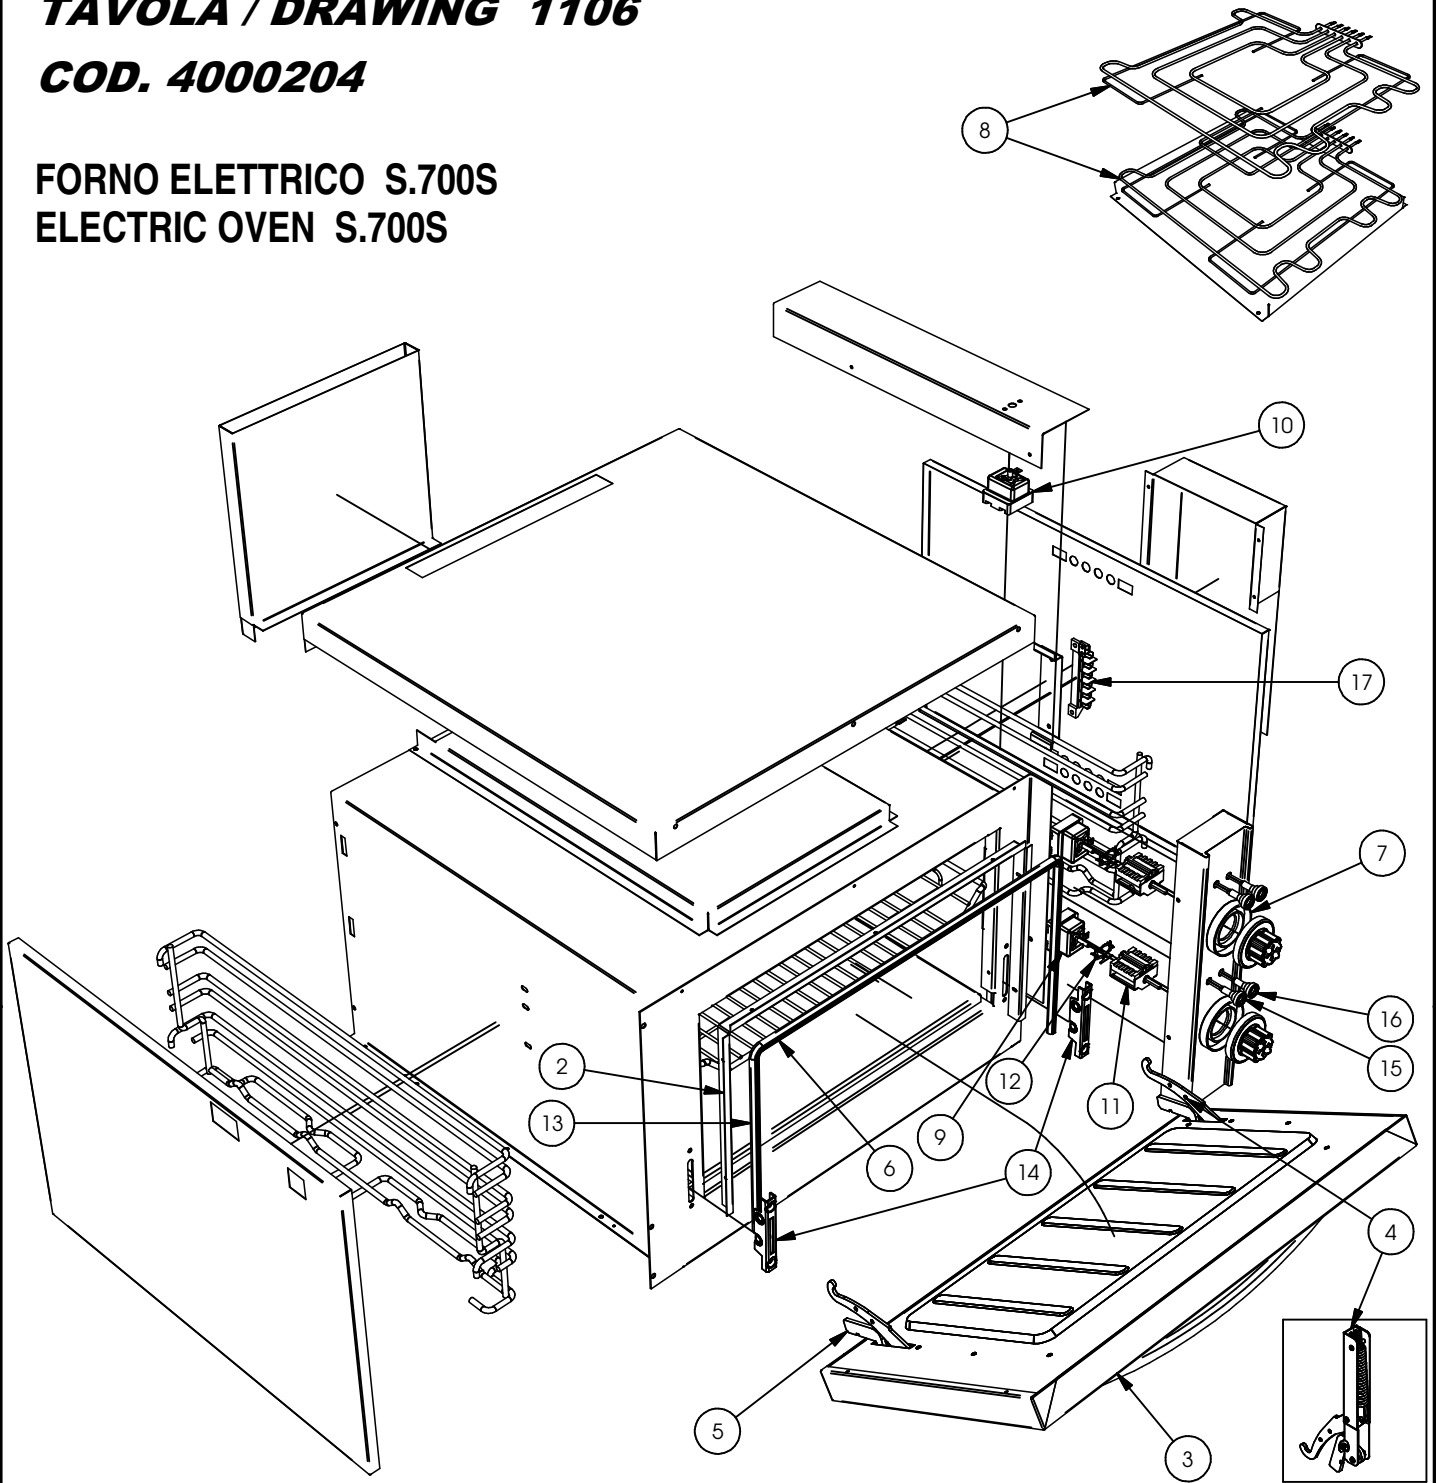

TAVOLA / DRAWING 1161

COD. 333238 MOD. 7CBG26FE

ALLEGATI / ATTACHMENT :

1100 , 1101, 1106, 1121

**CUCINA GAS 6 FUOCHI SU FORNO ELETTRICO
E ARMADIETTO
6 BURNERS GAS RANGE WITH ELECTRIC OVEN
AND CUPBOARD**

1	4105973	CRUSCOTTO CUC.6F GAS	FRONT PANEL
2	4302277	SCARICO FUMO 1200 S.7/9S	1200 S.7/9S CHIMNEY
3	440059	BACINELLA SOTTOCOPPA 2 FORI S.70	STAINLESS STEEL BASIN (UNDER BURNER) S. 700
4	440109	GRIGLIA VET.2F. S.70 575X395 GV-700	VETRIFIED CAST IRON
5	4502210	FIANCHETTO ELETTRICO DX 800 S.7/9S	ELECTRIC SIDE PANEL
6	4832302	CRUSCOTTO SOTTOPORTA 1200 STILE	LOW PANEL
7	844380	PIEDE 2"INOX 145-200 EP1XBMBONNSV	2" STAINLESS STEEL FOOT

TAVOLA / DRAWING 1106

COD. 4000204

**FORNO ELETTRICO S.700S
ELECTRIC OVEN S.700S**

1	401421	MANOPOLA COMP.TERM.FRY-TOP+FORNO EL	KNOB FOR THERMOSTAT
2	4614005	CORNICE FIS.GUARN.PORTA FORNO S.7/9	OVEN DOOR FRAME
3	4900605	PORTA ASSIEMATA FORNO GN2/1 STILE	FRONT DOOR
4	844581	CERNIERA X PORTA FORNO DX 45010951	HINGE FOR OVEN DOOR- RIGHT
5	844583	CERNIERA X PORTA FORNO SX 45010952	HINGE FOR OVEN DOOR- LEFT
6	831607	GRIGLIA FORNO CRO."N" 530X650 S.900	STAINLESS STEEL GRID
7	835575	GHIERA PLAST.CHIUSURA MANOP.ELE.13H	PLASTIC COVER FOR KNOB
8	843645	RES.ZA X FORNO 2750W 230V S.900	HEATING ELEMENT S.900 230V 275 W OVEN
9	843735	TERMOST.VAR.50-300° FRY 5534062819	WORK THERMOSTAT 50 – 300°
10	843737	TERMOSTATO DI SICUREZZA 5532562808	SAFETY THERMOSTAT
11	843746	COMMUTATORE/INTERRUTTORE 4941015300	MAIN SWITCH/COMMUTATOR
12	843753	STAFFETTA COLLEGAMENTO 0000617078	CONNECTING BRACKET COMMUTATOR – THERMOSTAT
13	844441	GUARN.PORTA FORNO 2/1 MT.SV52 STILE	SEAL FOR OVEN DOOR
14	844589	PORTARULLINO CERN.FORNO 45508410	OVEN DOOR'S HINGE BLOCK
15	849411	SPIA VERDE V.220	GREEN WARNING LIGHT 220V
16	849417	SPIA ROSSA V.220	RED WARNING LIGHT 220V
17	849517	MORSETTIERA 6 POLI FV122/6/40A	TERMINAL BOARD