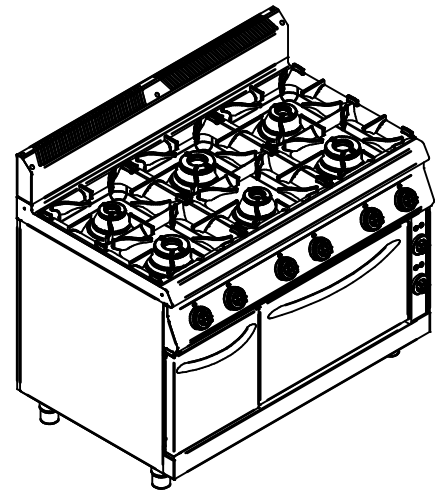

TAVOLA / DRAWING 1161

COD. 333238 MOD. 7CBG26FE

ALLEGATI / ATTACHMENT :

1100 , 1101, 1106, 1121

**CUCINA GAS 6 FUOCHI SU FORNO ELETTRICO
E ARMADIETTO
6 BURNERS GAS RANGE WITH ELECTRIC OVEN
AND CUPBOARD**

1	4105973	CRUSCOTTO CUC.6F GAS	FRONT PANEL
2	4302277	SCARICO FUMO 1200 S.7/9S	1200 S.7/9S CHIMNEY
3	440059	BACINELLA SOTTOCOPPA 2 FORI S.70	STAINLESS STEEL BASIN (UNDER BURNER) S. 700
4	440109	GRIGLIA VET.2F. S.70 575X395 GV-700	VETRIFIED CAST IRON
5	4502210	FIANCHETTO ELETTRICO DX 800 S.7/9S	ELECTRIC SIDE PANEL
6	4832302	CRUSCOTTO SOTTOPORTA 1200 STILE	LOW PANEL
7	844380	PIEDE 2"INOX 145-200 EP1XBMBONNSV	2" STAINLESS STEEL FOOT

TAVOLA / DRAWING 1106

COD. 4000204

**FORNO ELETTRICO S.700S
ELECTRIC OVEN S.700S**

1	401421	MANOPOLA COMP.TERM.FRY-TOP+FORNO EL	KNOB FOR THERMOSTAT
2	4614005	CORNICE FIS.GUARN.PORTA FORNO S.7/9	OVEN DOOR FRAME
3	4900605	PORTA ASSIEMATA FORNO GN2/1 STILE	FRONT DOOR
4	844581	CERNIERA X PORTA FORNO DX 45010951	HINGE FOR OVEN DOOR- RIGHT
5	844583	CERNIERA X PORTA FORNO SX 45010952	HINGE FOR OVEN DOOR- LEFT
6	831607	GRIGLIA FORNO CRO."N" 530X650 S.900	STAINLESS STEEL GRID
7	835575	GHIERA PLAST.CHIUSURA MANOP.ELE.13H	PLASTIC COVER FOR KNOB
8	843645	RES.ZA X FORNO 2750W 230V S.900	HEATING ELEMENT S.900 230V 275 W OVEN
9	843735	TERMOST.VAR.50-300° FRY 5534062819	WORK THERMOSTAT 50 – 300°
10	843737	TERMOSTATO DI SICUREZZA 5532562808	SAFETY THERMOSTAT
11	843746	COMMUTATORE/INTERRUTTORE 4941015300	MAIN SWITCH/COMMUTATOR
12	843753	STAFFETTA COLLEGAMENTO 0000617078	CONNECTING BRACKET COMMUTATOR – THERMOSTAT
13	844441	GUARN.PORTA FORNO 2/1 MT.SV52 STILE	SEAL FOR OVEN DOOR
14	844589	PORTARULLINO CERN.FORNO 45508410	OVEN DOOR'S HINGE BLOCK
15	849411	SPIA VERDE V.220	GREEN WARNING LIGHT 220V
16	849417	SPIA ROSSA V.220	RED WARNING LIGHT 220V
17	849517	MORSETTIERA 6 POLI FV122/6/40A	TERMINAL BOARD