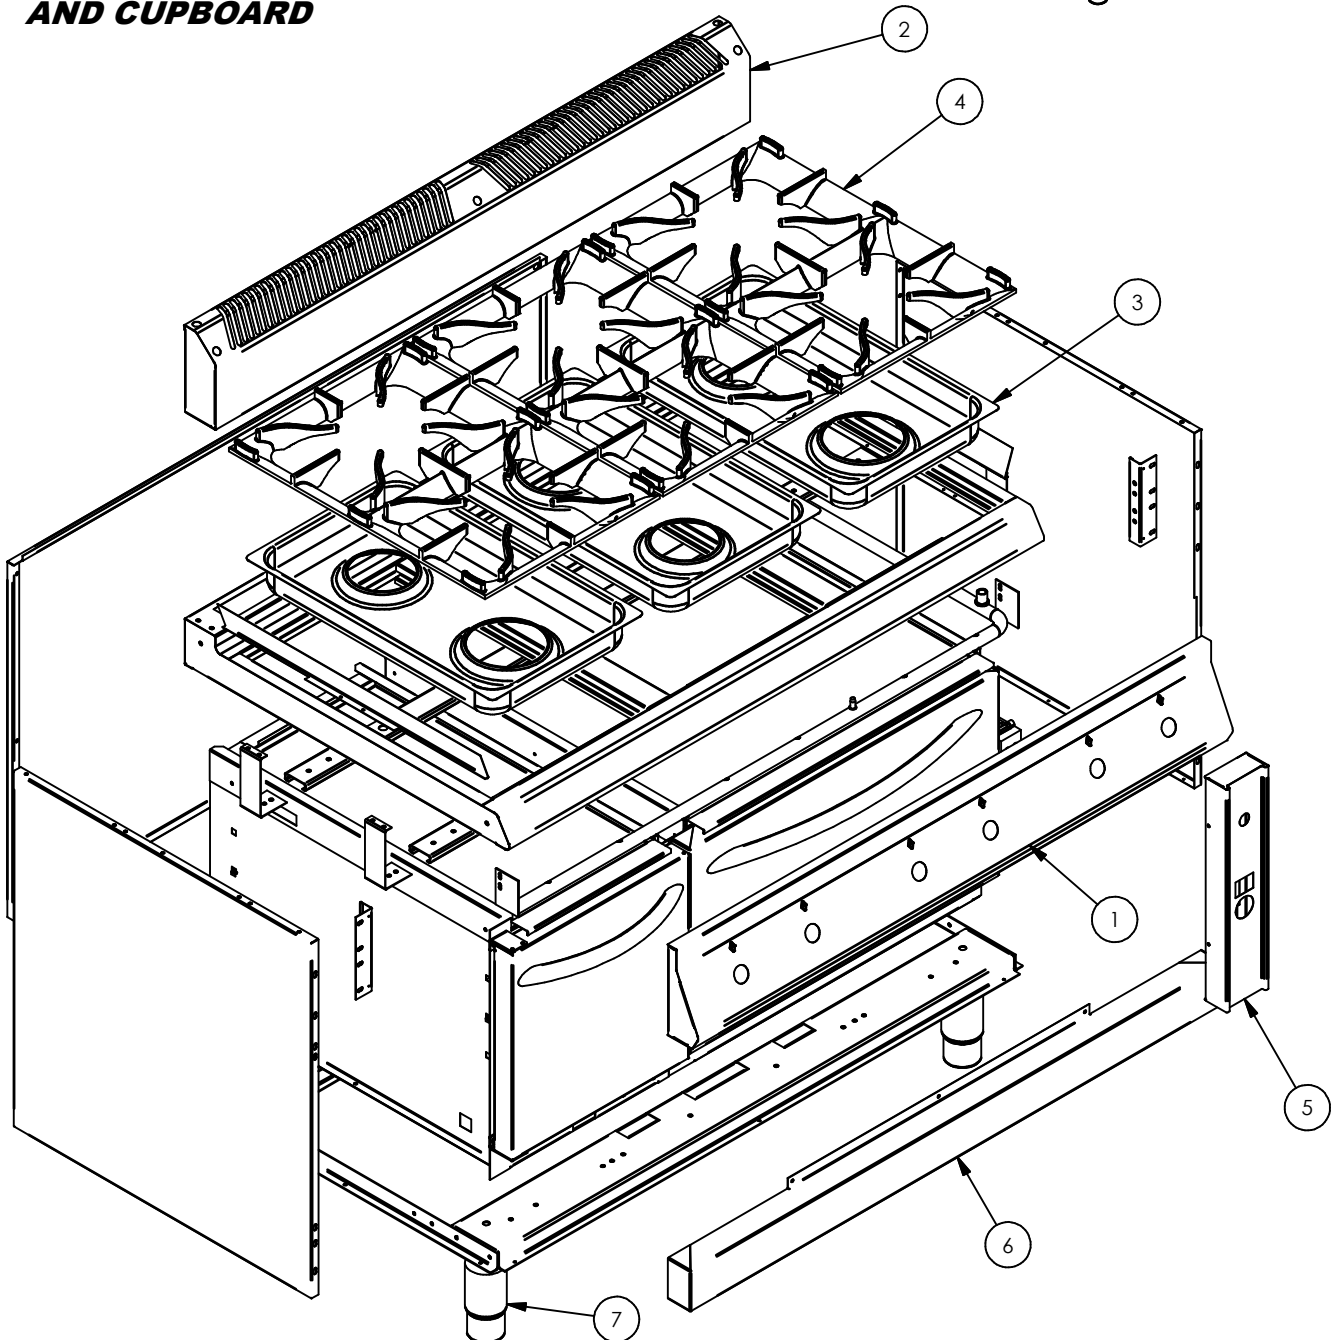

**TAVOLA / DRAWING 1159**  
**COD. 333208 MOD. 7CBG26**  
**ALLEGATI / ATTACHMENT :**  
**1100 , 1101, 1104, 1121**

**CUCINA GAS 6 FUOCHI SU FORNO GAS**  
**E ARMADIETTO**  
**6 BURNERS GAS RANGE WITH GAS OVEN**  
**AND CUPBOARD**

1	4105973	CRUSCOTTO CUC.6F GAS	FRONT PANEL
2	4302277	SCARICO FUMO 1200 S.7/9S	1200 S.7/9S CHIMNEY
3	440059	BACINELLA SOTTOCOPPA 2 FORI S.70	STAINLESS STEEL BASIN (UNDER BURNER) S. 700
4	440109	GRIGLIA VET.2F. S.70 575X395 GV-700	VETRIFIED CAST IRON
5	4502202	FIANCHETTO VAL.GAS DX S.7/9S	SIDE PANEL
6	4832302	CRUSCOTTO SOTTOPORTA 1200 STILE	LOW PANEL
7	844380	PIEDE 2"INOX 145-200 EP1XBMBONNSV	2" STAINLESS STEEL FOOT

**TAVOLA / DRAWING 1104****COD. 4000200****FORNO A GAS / GAS OVEN S.700S**

1	403101	BRUCIAT.PIL.3 VIE COMP.RACC.CUCINE	PILOT BURNER 3 WAYS
2	4614005	CORNICE FIS.GUARN.PORTA FORNO S.7/9	OVEN DOOR FRAME
3	4900605	PORTA FORNO COMPLETA	FRONT DOOR
4	844581	CERNIERA X PORTA FORNO DX 45010951	HINGE FOR OVEN DOOR- RIGHT
5	844583	CERNIERA X PORTA FORNO SX 45010952	HINGE FOR OVEN DOOR- LEFT
6	829350	UGELLO OTT.CH12X30 M10X1 "GENERICO"	LONG BURNER INJECTOR
7	831607	GRIGLIA FORNO CRO."N" 530X650 S.900	STAINLESS STEEL GRID
8	405701	VALVOLA 100-340° "MINISIT" COMPLETA	THERMOSTATIC VALVE WITH FITTINGS
8	835701	VALVOLA 100-340° "MINISIT" 0710654	THERMOSTATIC VALVE
9	835721	MANOPOLA X VALVOLA "MINISIT"0916124	KNOB FOR MINISIT VALVE
10	835895	CAVO X ACCENS.A PILA 1050MM 0028002	IGNITION CABLE
11	835915	CANDELA PIEZO DRI.(FRY-TOP) 0915015	PIEZO SPARK PLUG
12	835925	ACCENSIONE A PILA 72606505000	SWITCHING TO BATTERY
13	837253	TERMOCOPPIA CM. 100	THERMOCOUPLE CM 100
14	841211	BRUCIATORE FORNO D.51X530 KW7,7 S.9	BURNER FOR OVEN S.900
15	844441	GUARN.PORTA FORNO 2/1 MT.SV52 STILE	SEAL FOR OVEN DOOR
16	844589	PORTARULLINO CERN.FORNO 45508410	OVEN DOOR'S HINGE BLOCK

# TAVOLA- DRAWING: 1101