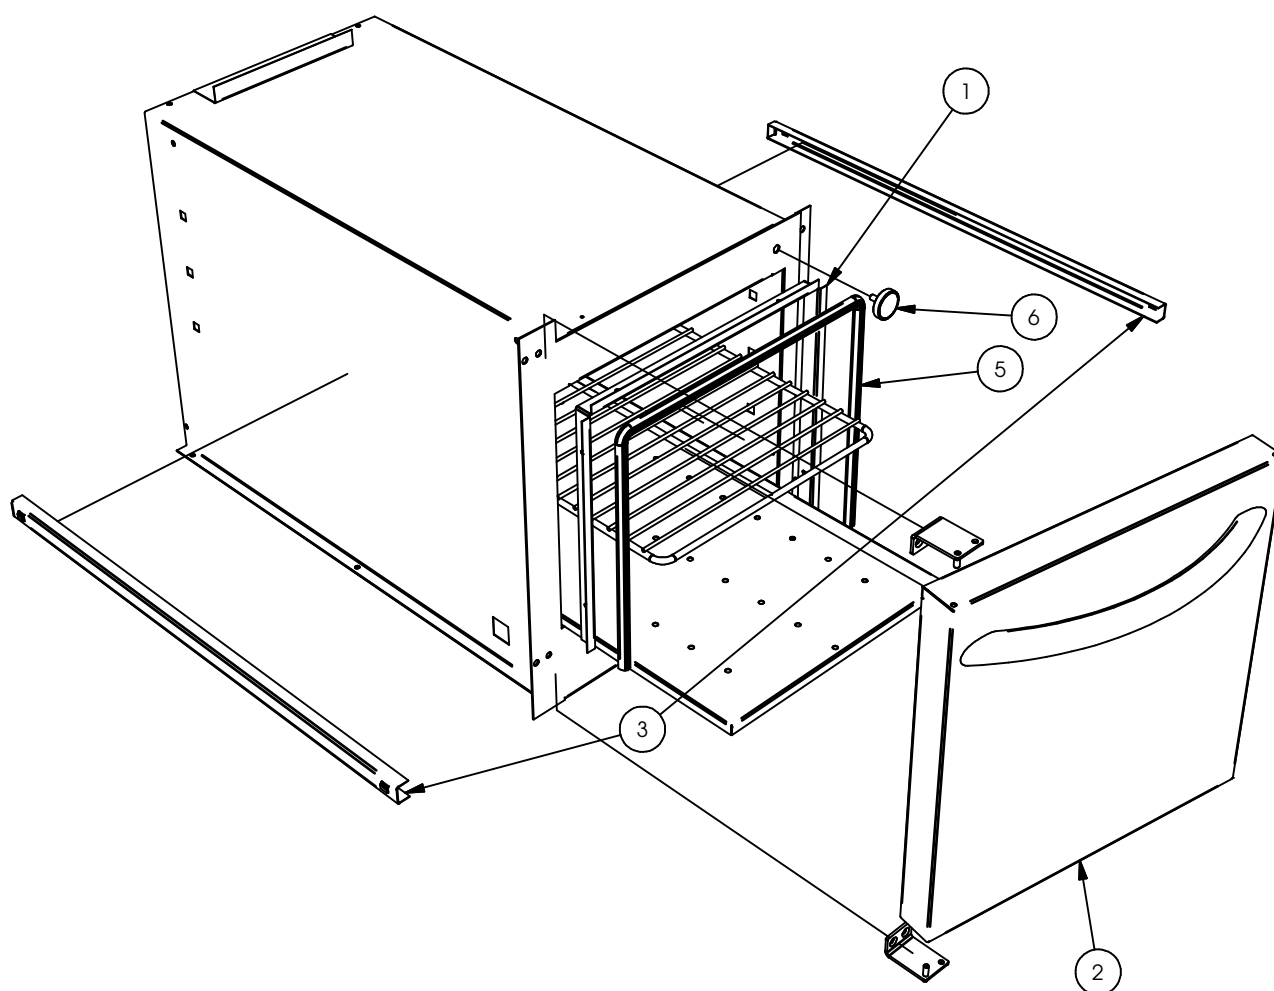

TAVOLA - DRAWING 1121

CODE 4000100

ARMADIETTO NEUTRO
NEUTRAL CUPBOARD

1	4614011	CORNICE FIS.GUAR.POR.ARM.CALD STILE	CUPBOARD DOOR FRAME
2	4900601	PORTA ASSIEMATA ARMADIO GN1/1 STILE	FRONT DOOR
3	831573	COPPIA GUIDE PER GRIGLIA GN 2/1	SLIDE GUIDES FOR GRIDS
4	831711	GRIGLIA F.CONV.CROM.53X32,5 GCF-1/1	STAINLESS STEEL GRID
5	844447	GUARN.PORTA ARM.NEUT.MTR.SV52 STILE	SEAL FOR CUPBOARD
6	844703	MAGNETE MOD.RPV 30 KG. 10	DOOR MAGNET