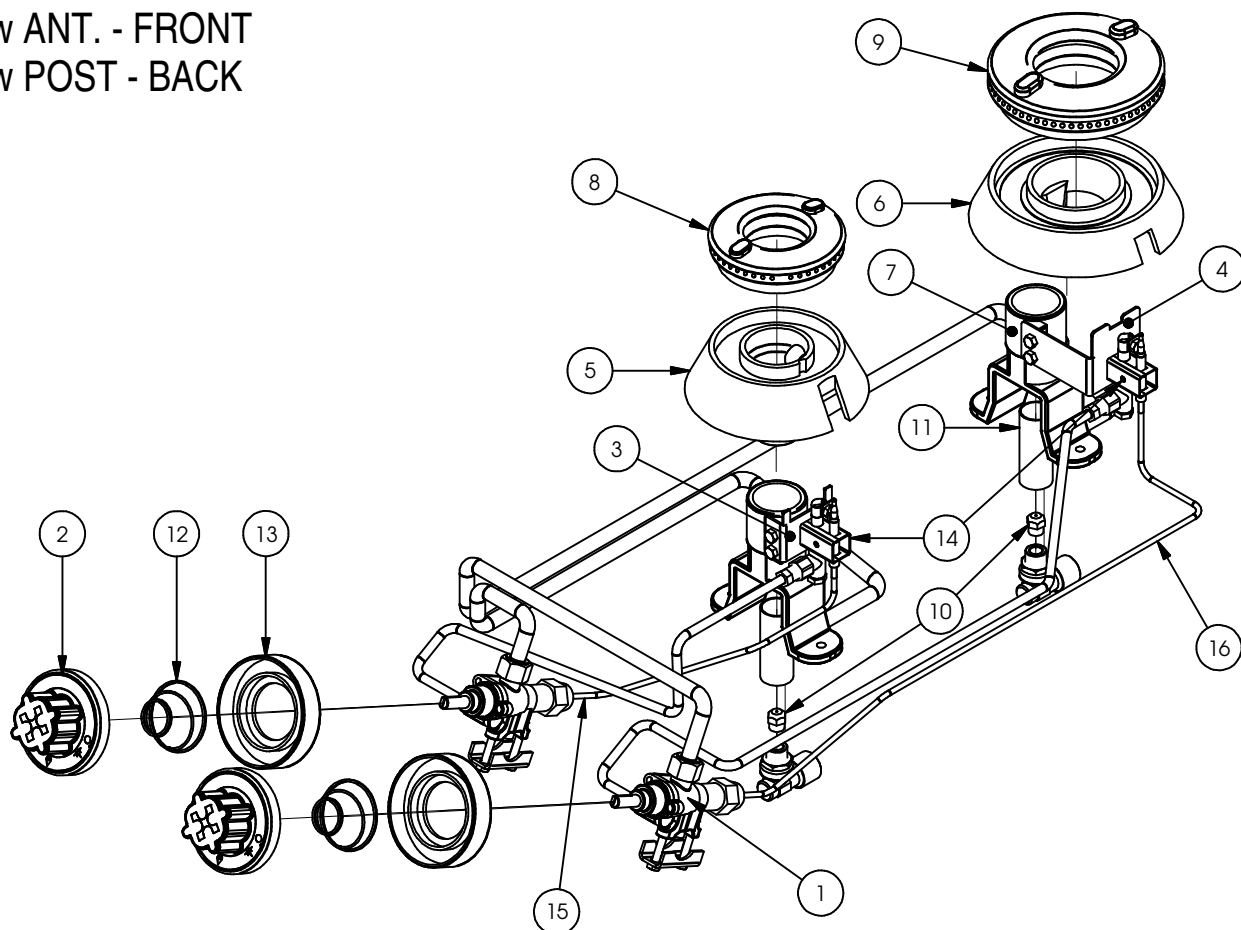

TAVOLA- DRAWING: 1101

GRUPPO GAS S.700S - GAS GROUP

CODICE - CODE: 400301

POTENZA - POWER:
3,5 kw ANT. - FRONT
5,5 kw POST - BACK

1	401121	RUBIN.GAS COLL.COMP.RACC.21S S7/9S	GAS TAP 21/S WITH FITTINGS
2	401405	MANOPOLA COMPLETA RUB.GAS 21S S.7/9	KNOB FOR GAS TAP 21S
3	4550501	STAFFETTA PILOTA BRUC. D.C. PICCOLO	BRACKET SUPPORT PILOT BURNER C90
4	4550505	STAFFETTA PILOTA BRUC. D.C. MEDIO	BRACKET SUPPORT PILOT BURNER C115
5	827345	CORPO BRUC.RE VETRI.DOP.C.90 KW3,5	BURNER BODY IN CAST-IRON C90
6	827351	CORPO BRUC.RE VETRI.DOP.C.115 KW5,5	BURNER BODY IN CAST-IRON C115
7	827661	SUPPORTO ALLUMINIO 3 INSERTI H.102	ALUMINIUM SUPPORT BURNER H. 102
8	828125	SPARTIFIAMMA OT.DOPPIA C.90 KW 3,5	BURNER CAP IN BRASS DOUBLE CROWN C90
9	828131	SPARTIFIAMMA OT.DOPPIA C.115 KW 5,5	BURNER CAP IN BRASS DOUBLE CROWN C115
10	829200	UGELLO OTT.CH11X13 M10X1" GENERICO"	SHORT BURNER INJECTOR
11	829589	BUSSOLA INOX REGOLAZ.ARIA DA 22X56	PIPE FOR AIR REGULATION 22X56
12	829671	MOLLA CONICA INOX A COMPR.D.1,20	CONICAL SPRING FOR KNOB
13	835571	GHIERA PLAST.CHIUSURA MANOP.GAS.17H	PLASTIC COVER FOR KNOB
14	837201	PILOTA 1 VIA MULTIGAS 0100013	PILOT BURNER 1 WAY
15	837233	TERMOCOPPIA QUICK DA 320 0290012	THERMOCOUPLE CM 32
16	837243	TERMOCOPPIA QUICK DA 600 0290016	THERMOCOUPLE CM 60