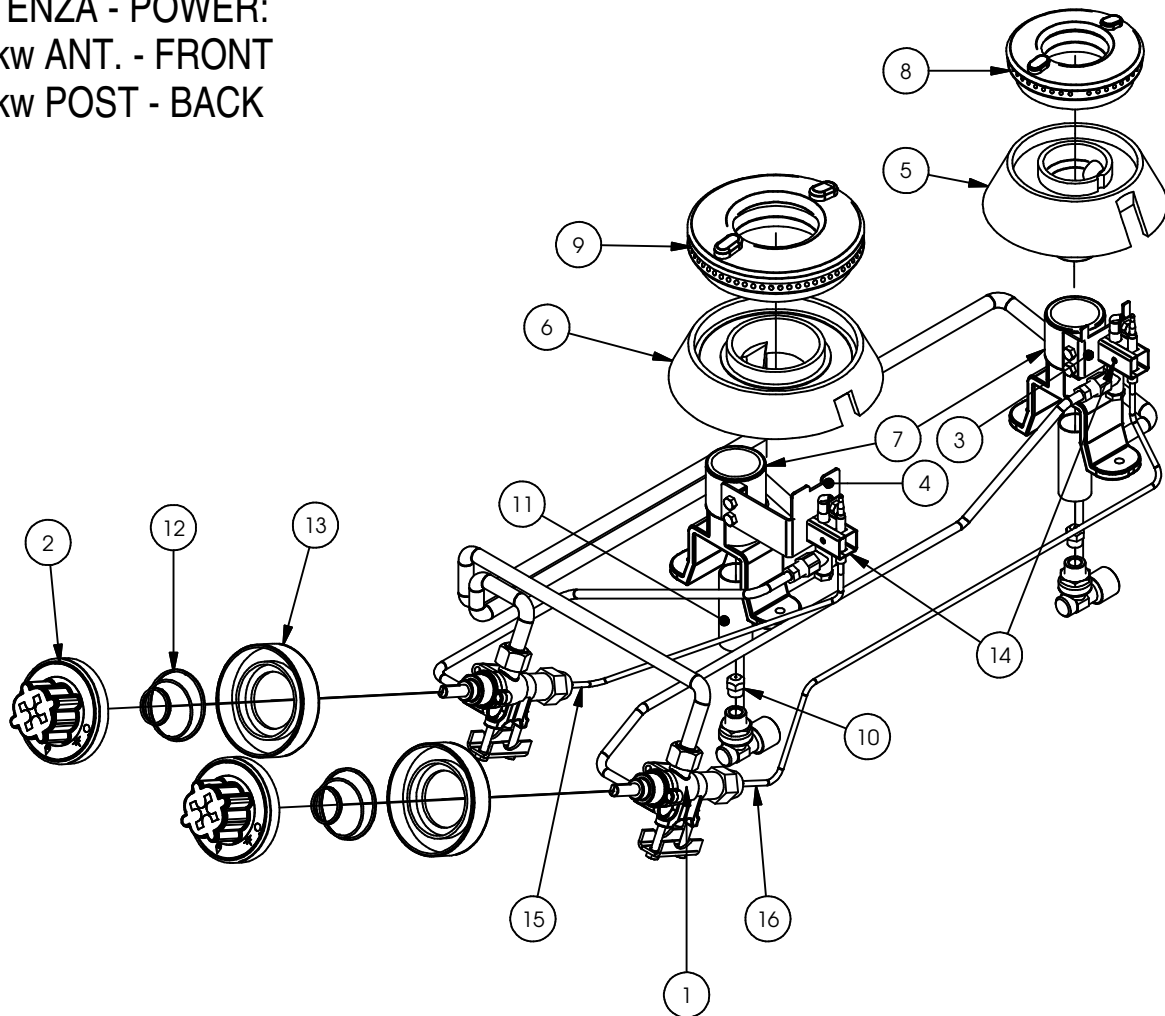

TAVOLA / DRAWING 1100
GRUPPO GAS S.700S
GAS GROUP S.700S
COD. 4000300

POTENZA - POWER:
5,5 kw ANT. - FRONT
3,5 kw POST - BACK

1	401121	RUBIN.GAS COLL.COMP.RACC.21S S7/9S	GAS TAP 21/S WITH FITTINGS
2	401405	MANOPOLA COMPLETA RUB.GAS 21S S.7/9	KNOB FOR GAS TAP 21S
3	4550501	STAFFETTA PILOTA BRUC. D.C. PICCOLO	BRACKET SUPPORT PILOT BURNER C90
4	4550505	STAFFETTA PILOTA BRUC. D.C. MEDIO	BRACKET SUPPORT PILOT BURNER C115
5	827345	CORPO BRUC.RE VETRI.DOP.C.90 KW3,5	BURNER BODY IN CAST-IRON C90
6	827351	CORPO BRUC.RE VETRI.DOP.C.115 KW5,5	BURNER BODY IN CAST-IRON C115
7	827661	SUPPORTO ALLUMINIO 3 INSERTI H.102	ALUMINIUM SUPPORT BURNER H. 102
8	828125	SPARTIFIAMMA OT.DOPPIA C.90 KW 3,5	BURNER CAP IN BRASS DOUBLE CROWN C90
9	828131	SPARTIFIAMMA OT.DOPPIA C.115 KW 5,5	BURNER CAP IN BRASS DOUBLE CROWN C115
10	829200	UGELLO OTT.CH11X13 M10X1" GENERICO"	SHORT BURNER INJECTOR
11	829589	BUSSOLA INOX REGOLAZ.ARIA DA 22X56	PIPE FOR AIR REGULATION 22X56
12	829671	MOLLA CONICA INOX A COMPR.D.1,20	CONICAL SPRING FOR KNOB
13	835571	GHIERA PLAST.CHIUSURA MANOP.GAS.17H	PLASTIC COVER FOR KNOB
14	837201	PILOTA 1 VIA MULTIGAS 0100013	PILOT BURNER 1 WAY
15	837233	TERMOCOPPIA QUICK DA 320 0290012	THERMOCOUPLE CM 32
16	837243	TERMOCOPPIA QUICK DA 600 0290016	THERMOCOUPLE CM 60