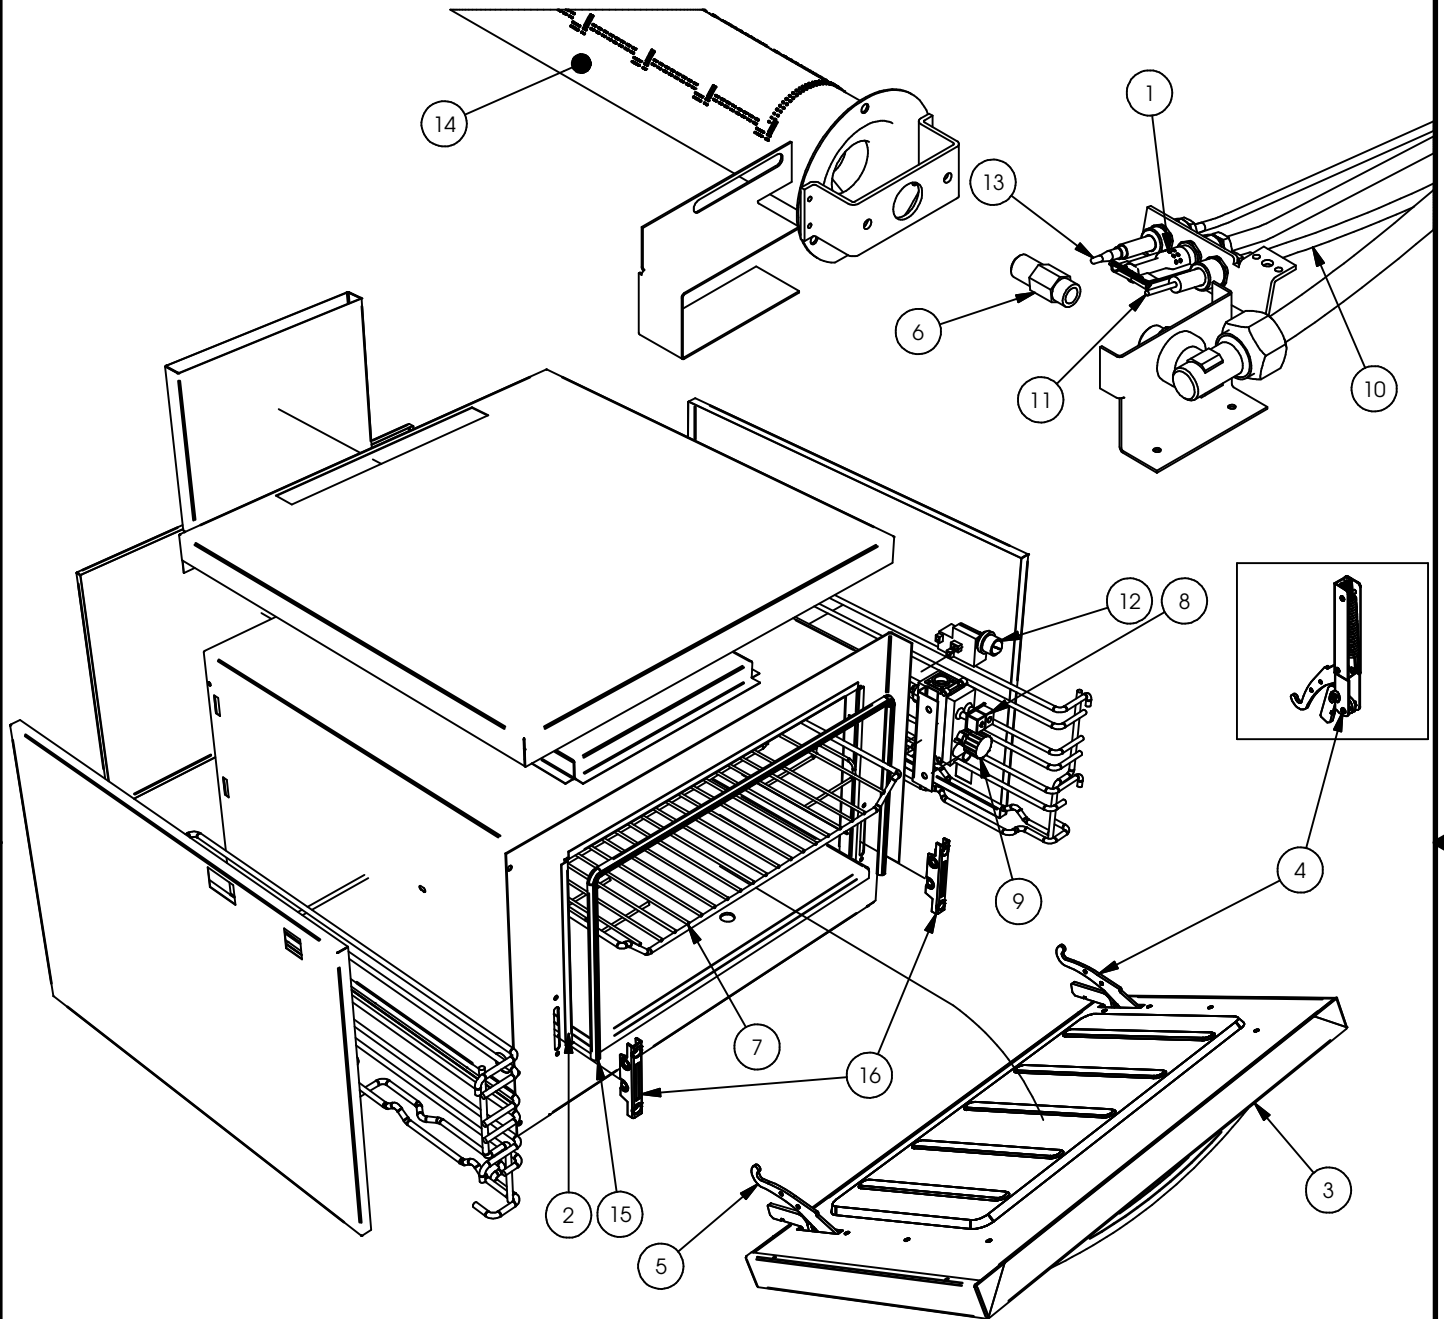

**TAVOLA / DRAWING 1159**  
**COD. 333208 MOD. 7CBG26**  
**ALLEGATI / ATTACHMENT :**  
**1100 , 1101, 1104, 1121**

**CUCINA GAS 6 FUOCHI SU FORNO GAS**  
**E ARMADIETTO**  
**6 BURNERS GAS RANGE WITH GAS OVEN**  
**AND CUPBOARD**

1	4105973	CRUSCOTTO CUC.6F GAS	FRONT PANEL
2	4302277	SCARICO FUMO 1200 S.7/9S	1200 S.7/9S CHIMNEY
3	440059	BACINELLA SOTTOCOPPA 2 FORI S.70	STAINLESS STEEL BASIN (UNDER BURNER) S. 700
4	440109	GRIGLIA VET.2F. S.70 575X395 GV-700	VETRIFIED CAST IRON
5	4502202	FIANCHETTO VAL.GAS DX S.7/9S	SIDE PANEL
6	4832302	CRUSCOTTO SOTTOPORTA 1200 STILE	LOW PANEL
7	844380	PIEDE 2"INOX 145-200 EP1XBMBONNSV	2" STAINLESS STEEL FOOT

**TAVOLA / DRAWING 1104****COD. 4000200****FORNO A GAS / GAS OVEN S.700S**

1	403101	BRUCIAT.PIL.3 VIE COMP.RACC.CUCINE	PILOT BURNER 3 WAYS
2	4614005	CORNICE FIS.GUARN.PORTA FORNO S.7/9	OVEN DOOR FRAME
3	4900605	PORTA FORNO COMPLETA	FRONT DOOR
4	844581	CERNIERA X PORTA FORNO DX 45010951	HINGE FOR OVEN DOOR- RIGHT
5	844583	CERNIERA X PORTA FORNO SX 45010952	HINGE FOR OVEN DOOR- LEFT
6	829350	UGELLO OTT.CH12X30 M10X1 "GENERICO"	LONG BURNER INJECTOR
7	831607	GRIGLIA FORNO CRO."N" 530X650 S.900	STAINLESS STEEL GRID
8	405701	VALVOLA 100-340° "MINISIT" COMPLETA	THERMOSTATIC VALVE WITH FITTINGS
8	835701	VALVOLA 100-340° "MINISIT" 0710654	THERMOSTATIC VALVE
9	835721	MANOPOLA X VALVOLA "MINISIT"0916124	KNOB FOR MINISIT VALVE
10	835895	CAVO X ACCENS.A PILA 1050MM 0028002	IGNITION CABLE
11	835915	CANDELA PIEZO DRI.(FRY-TOP) 0915015	PIEZO SPARK PLUG
12	835925	ACCENSIONE A PILA 72606505000	SWITCHING TO BATTERY
13	837253	TERMOCOPPIA CM. 100	THERMOCOUPLE CM 100
14	841211	BRUCIATORE FORNO D.51X530 KW7,7 S.9	BURNER FOR OVEN S.900
15	844441	GUARN.PORTA FORNO 2/1 MT.SV52 STILE	SEAL FOR OVEN DOOR
16	844589	PORTARULLINO CERN.FORNO 45508410	OVEN DOOR'S HINGE BLOCK

# TAVOLA- DRAWING: 1101