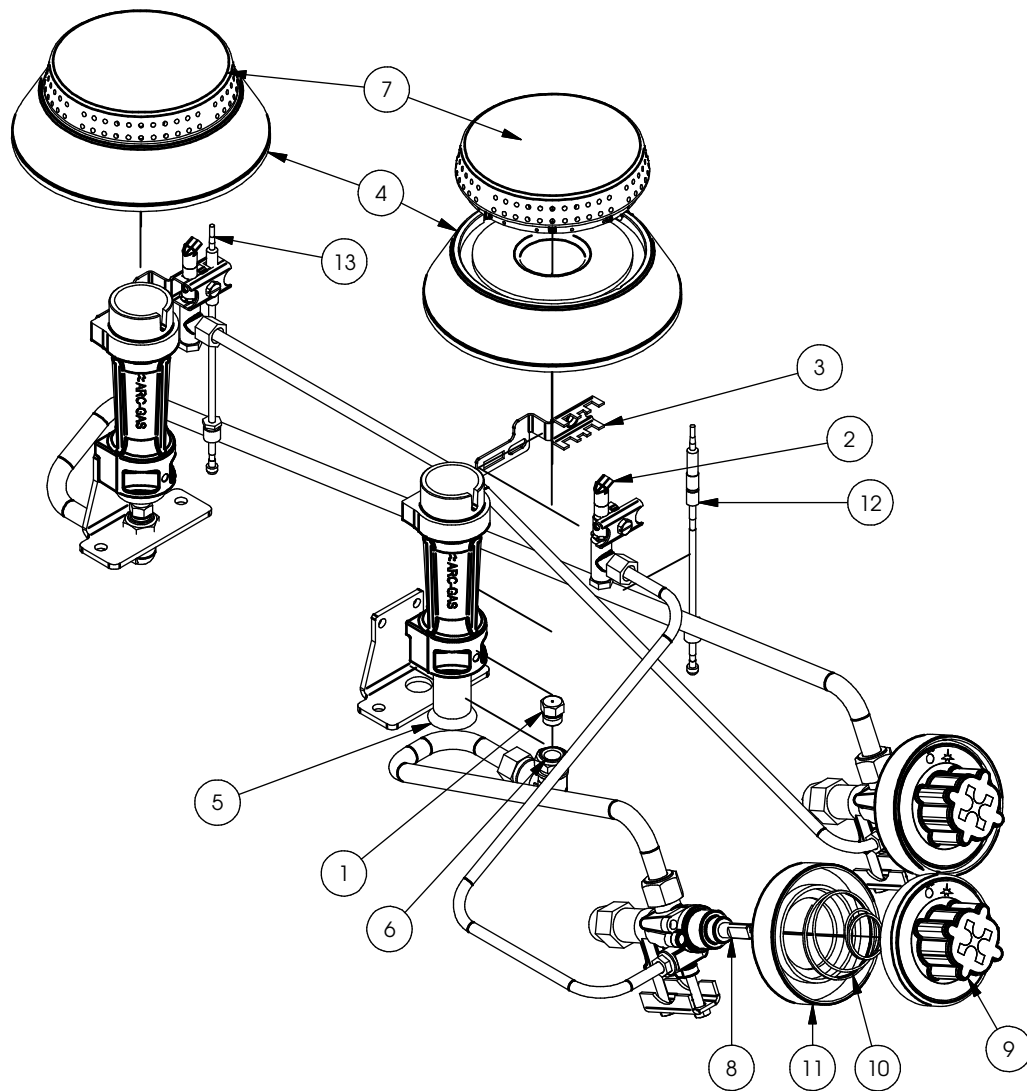

TAVOLA / DRAWING 6151

Mod. 7CBG04N Cod. 3334985

Allegati / Attachments: 1112

CUCINA GAS 4 FUOCHI

4 BURNERS GAS RANGE

1	825741	GRIGLIA GHISA 300X335"ARC"700 UNICO	VETRIFIED CAST IRON
2	4105972	CRUSCOTTO COM.ASS.CUC.GAS 4F S.700S	FRONT PANEL
3	4302206	SCARICO FUMO FE/VERN FINITO 400X70	CHIMNEY
4	833011	BACINELLA 2 BRUC.GAS M+M B7171104	STAINLESS STEEL BASIN
5	844380	PIEDE 2"INOX 145-200 EP1XBMBONNSV	2" STAINLESS STEEL FOOT

TAVOLA / DRAWING 1112

GRUPPO GAS SERIE "N" GAS GROUP "N" SERIES

1	829200	UGELLO OTT.CH11X13 M10X1" GENERICO"	SHORT BURNER INJECTOR
2	837201	PILOT BURNER 1 WAY	PILOT BURNER 1 WAY
3	839335	SQUADRETTA PIL.SIT"C-D"VERT. 65.NCD	PILOT SUPPORT
4	839321	CORPO BRUCIAT. TK "D" NICHE.65.BDTK	BURNER BODY TK "D"
5	839341	REGOLATORE CORTO ARIA ALLUM.65.RREG	PIPE FOR AIR REGULATION TK "D"
6	839347	SUPPORTO UGELLI X TUBO D.10 65.RUN2	INJECTOR FITTING
7	839355	SPARIFIAMMA OTT.TK "D"SABB. 65.SDTK	BURNER CAP TK "D"
8	401121	RUBIN.GAS COLL.COMP.RACC.21S S7/9S	GAS TAP 21/S WITH FITTINGS
9	401401	MANOPOLA COMPLETA RUB.GAS 22S S.900	KNOB FOR GAS TAP 21S
10	829671	MOLLA CONICA INOX A COMPR.D.1.20	CONICAL SPRING FOR KNOB
11	835571	GHIERA PLAST.ROSSA X MANOP.GAS.17H	PLASTIC COVER FOR KNOB
12	837233	TERMOCOPPIA QUICK CM 32	THERMOCOUPLE CM 32
13	837243	TERMOCOPPIA QUICK CM 60	THERMOCOUPLE CM 60