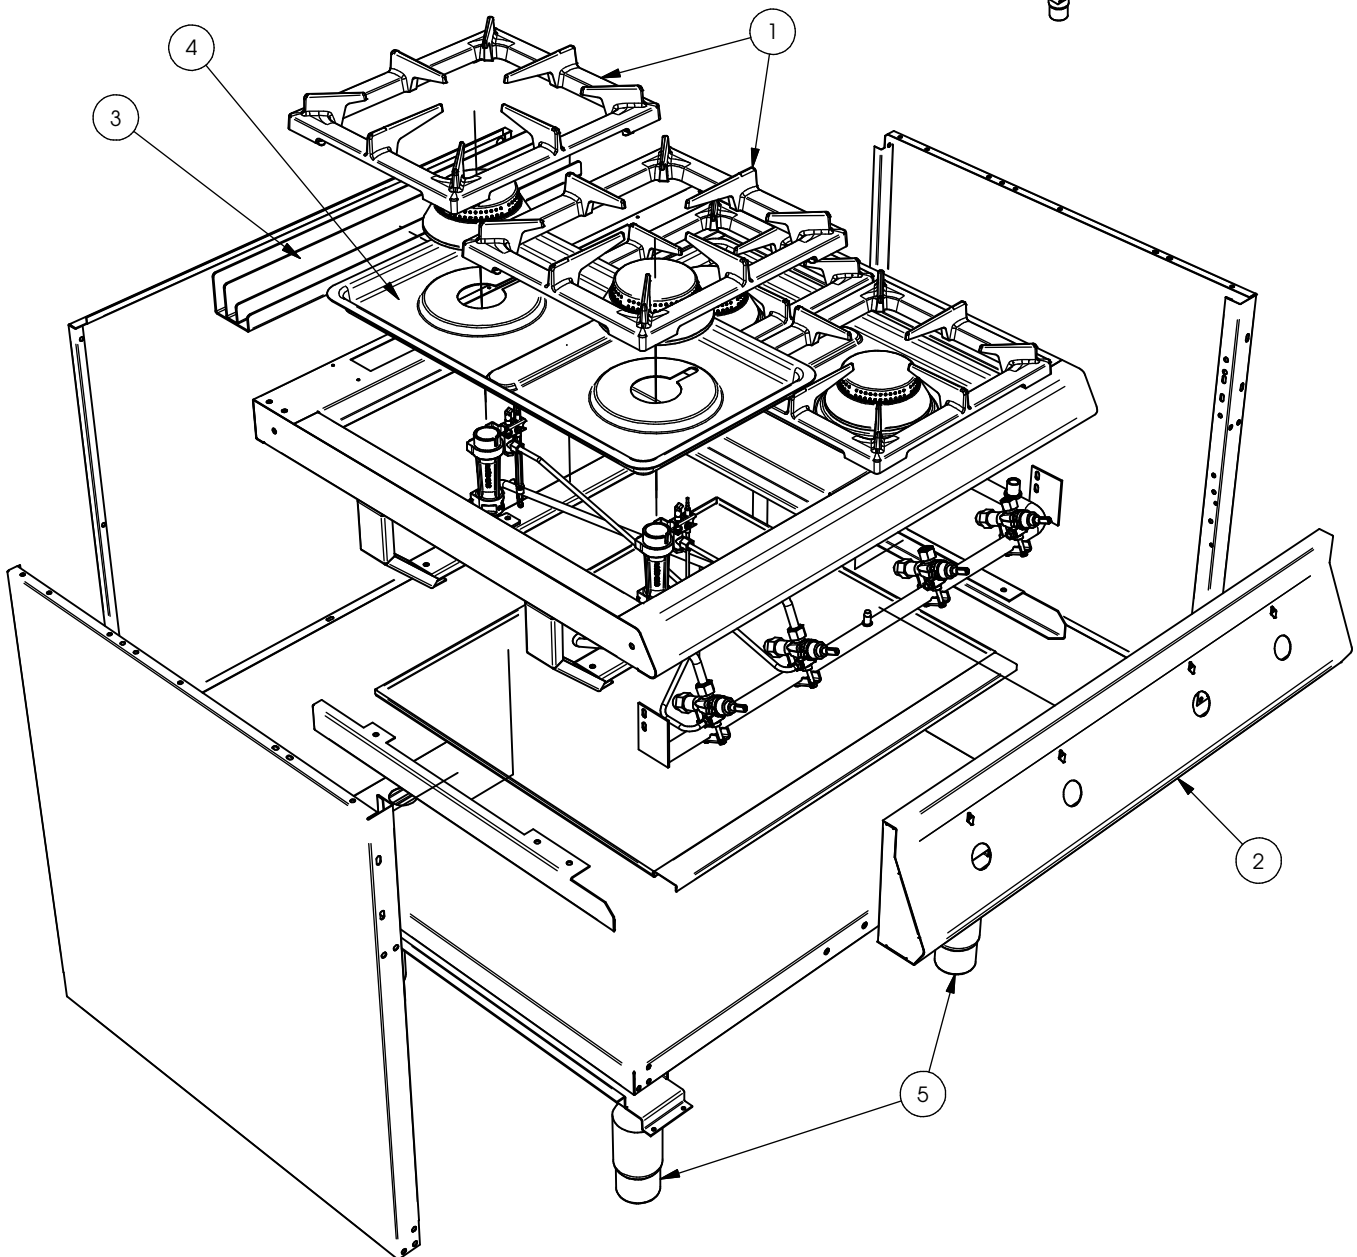

TAVOLA / DRAWING 6151

Mod. 7CBG04N Cod. 3334985

Allegati / Attachments: 1112

CUCINA GAS 4 FUOCHI

4 BURNERS GAS RANGE

1	825741	GRIGLIA GHISA 300X335"ARC"700 UNICO	VETRIFIED CAST IRON
2	4105972	CRUSCOTTO COM.ASS.CUC.GAS 4F S.700S	FRONT PANEL
3	4302206	SCARICO FUMO FE/VERN FINITO 400X70	CHIMNEY
4	833011	BACINELLA 2 BRUC.GAS M+M B7171104	STAINLESS STEEL BASIN
5	844380	PIEDE 2"INOX 145-200 EP1XBMBONNSV	2" STAINLESS STEEL FOOT

TAVOLA / DRAWING 1112

GRUPPO GAS SERIE "N" GAS GROUP "N" SERIES

1	829200	UGELLO OTT.CH11X13 M10X1" GENERICO"	SHORT BURNER INJECTOR
2	837201	PILOT BURNER 1 WAY	PILOT BURNER 1 WAY
3	839335	SQUADRETTA PIL.SIT"C-D"VERT. 65.NCD	PILOT SUPPORT
4	839321	CORPO BRUCIAT. TK "D" NICHE.65.BDTK	BURNER BODY TK "D"
5	839341	REGOLATORE CORTO ARIA ALLUM.65.RREG	PIPE FOR AIR REGULATION TK "D"
6	839347	SUPPORTO UGELLI X TUBO D.10 65.RUN2	INJECTOR FITTING
7	839355	SPARIFIAMMA OTT.TK "D"SABB. 65.SDTK	BURNER CAP TK "D"
8	401121	RUBIN.GAS COLL.COMP.RACC.21S S7/9S	GAS TAP 21/S WITH FITTINGS
9	401401	MANOPOLA COMPLETA RUB.GAS 22S S.900	KNOB FOR GAS TAP 21S
10	829671	MOLLA CONICA INOX A COMPR.D.1.20	CONICAL SPRING FOR KNOB
11	835571	GHIERA PLAST.ROSSA X MANOP.GAS.17H	PLASTIC COVER FOR KNOB
12	837233	TERMOCOPPIA QUICK CM 32	THERMOCOUPLE CM 32
13	837243	TERMOCOPPIA QUICK CM 60	THERMOCOUPLE CM 60