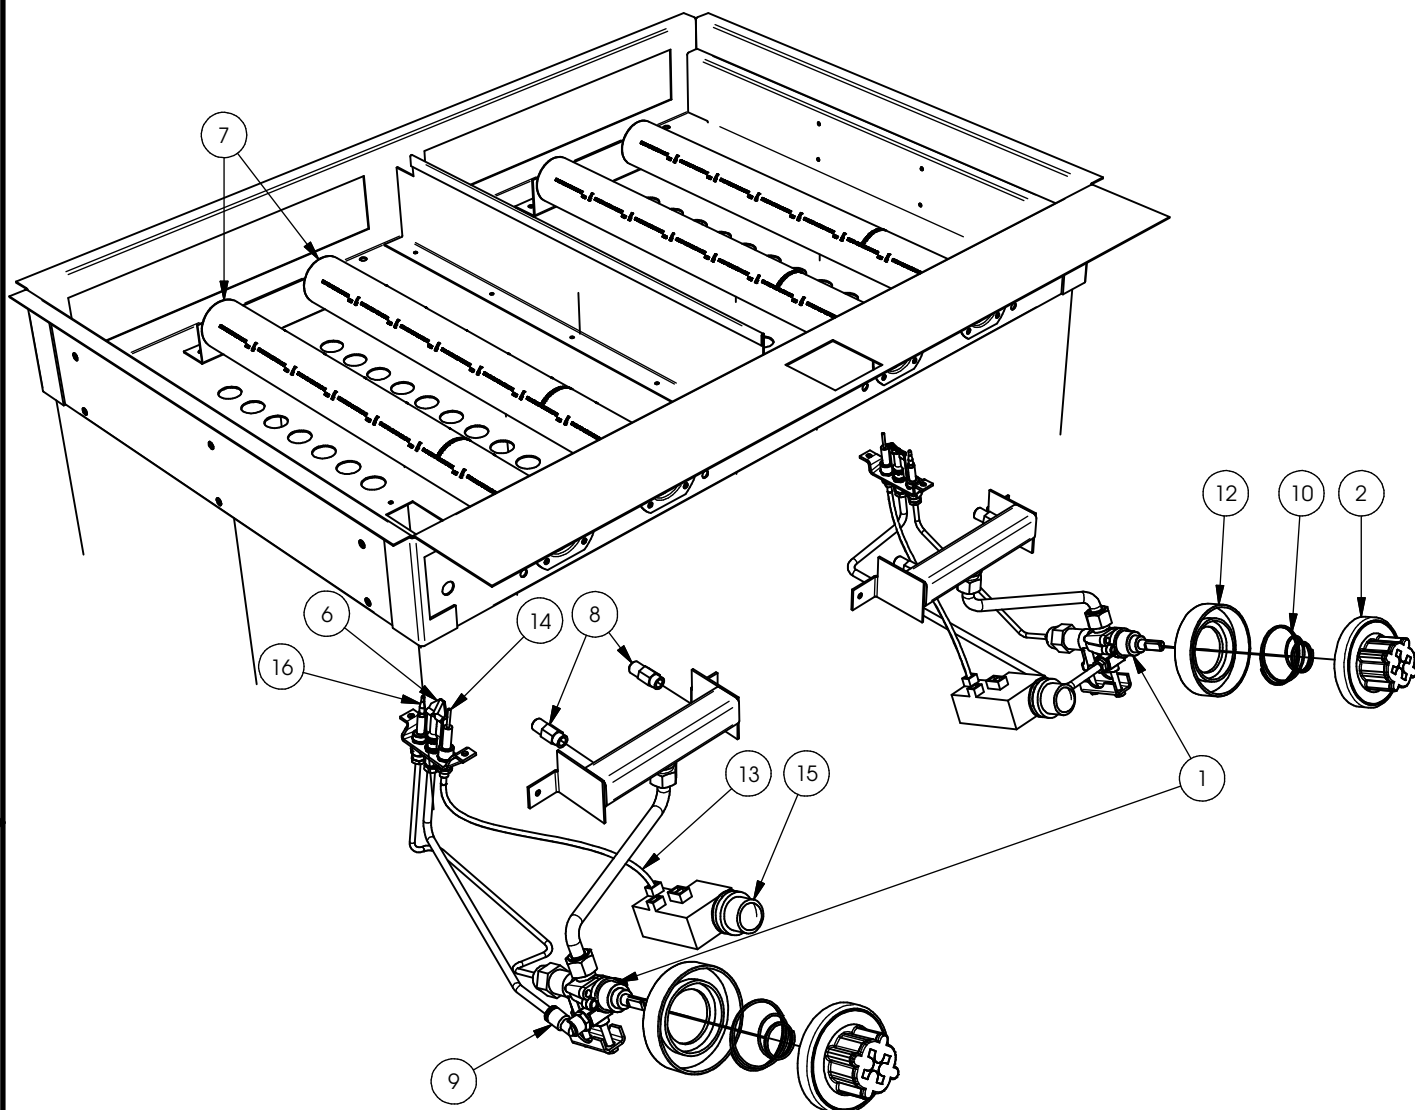

TAVOLA / DRAWING 1811

MOD. U7FTG80

GAS FRY-TOPS "UNICO" COD.:

343145 L

343185 LR

TAVOLA / DRAWING 1811

GRUPPO GAS / GAS GROUP

1	401121	RUBIN.GAS COLL.COMP.RACC.21S S7/9S	GAS TAP 21/S WITH FITTINGS
2	401417	MANOPOLA COMP. RUBINETTO 25ST UNICO	KNOB FOR GAS TAP 25 ST
3	4105999	CRUSCOTTO COM.FRY-TOP GAS 800 UNICO	800 GAS FRY TOP FRONT PANEL
4	4127001	CASSETTO RA.GOCCE ASS.FRYTOP S.7/9S	DRIP CATCHER DRAWER
5	4302205	SCARICO FUMO FE/VERN FINITO 400X70	CHIMNEY
6	403121	BRUCIAT.PIL.3 VIE COMP.RACC.FRY-TOP	PILOT BURNER 3 WAY
7	841255	BRUCIATORE FRY-TOP (S.700)	BURNER FRY-TOP (S.700)
8	829350	UGELLO OTT.CH12X30 M10X1 "GENERICO"	LONG BURNER INJECTOR
9	829427	RACCORDO 90° M10 BIC.DA 6 ART.636/8	90° ELBOW
10	829671	MOLLA CONICA INOX A COMPR.D.1.20	CONICAL SPRING FOR KNOB
11	831935	PIASTRA 755X570X12 FTLN UNICO	SMOOTH PLATE
11	831995	PIASTRA 761X576X12 FTLR UNICO	1/3 SCORED 2/3 SMOOTH PLATE
12	835573	GHIERA PLAST.NERA X MANOP.GAS.17H	PLASTIC COVER FOR KNOB
13	835893	CAVO X ACCENS.A PILA 500MM	IGNITION CABLE
14	835915	CANDELA PIEZO DRI.(FRY-TOP) 0915015	PIEZO SPARK PLUG
15	835925	ACCENSIONE A PILA 72606505000	SWITCHING TO BATTERY
16	837233	TERMOCOPPIA CM.32	THERMOCOUPLE CM32
17	844380	PIEDE 2"INOX 145-200 EP1XBMBONNSV	2" STAINLESS STEEL FOOT