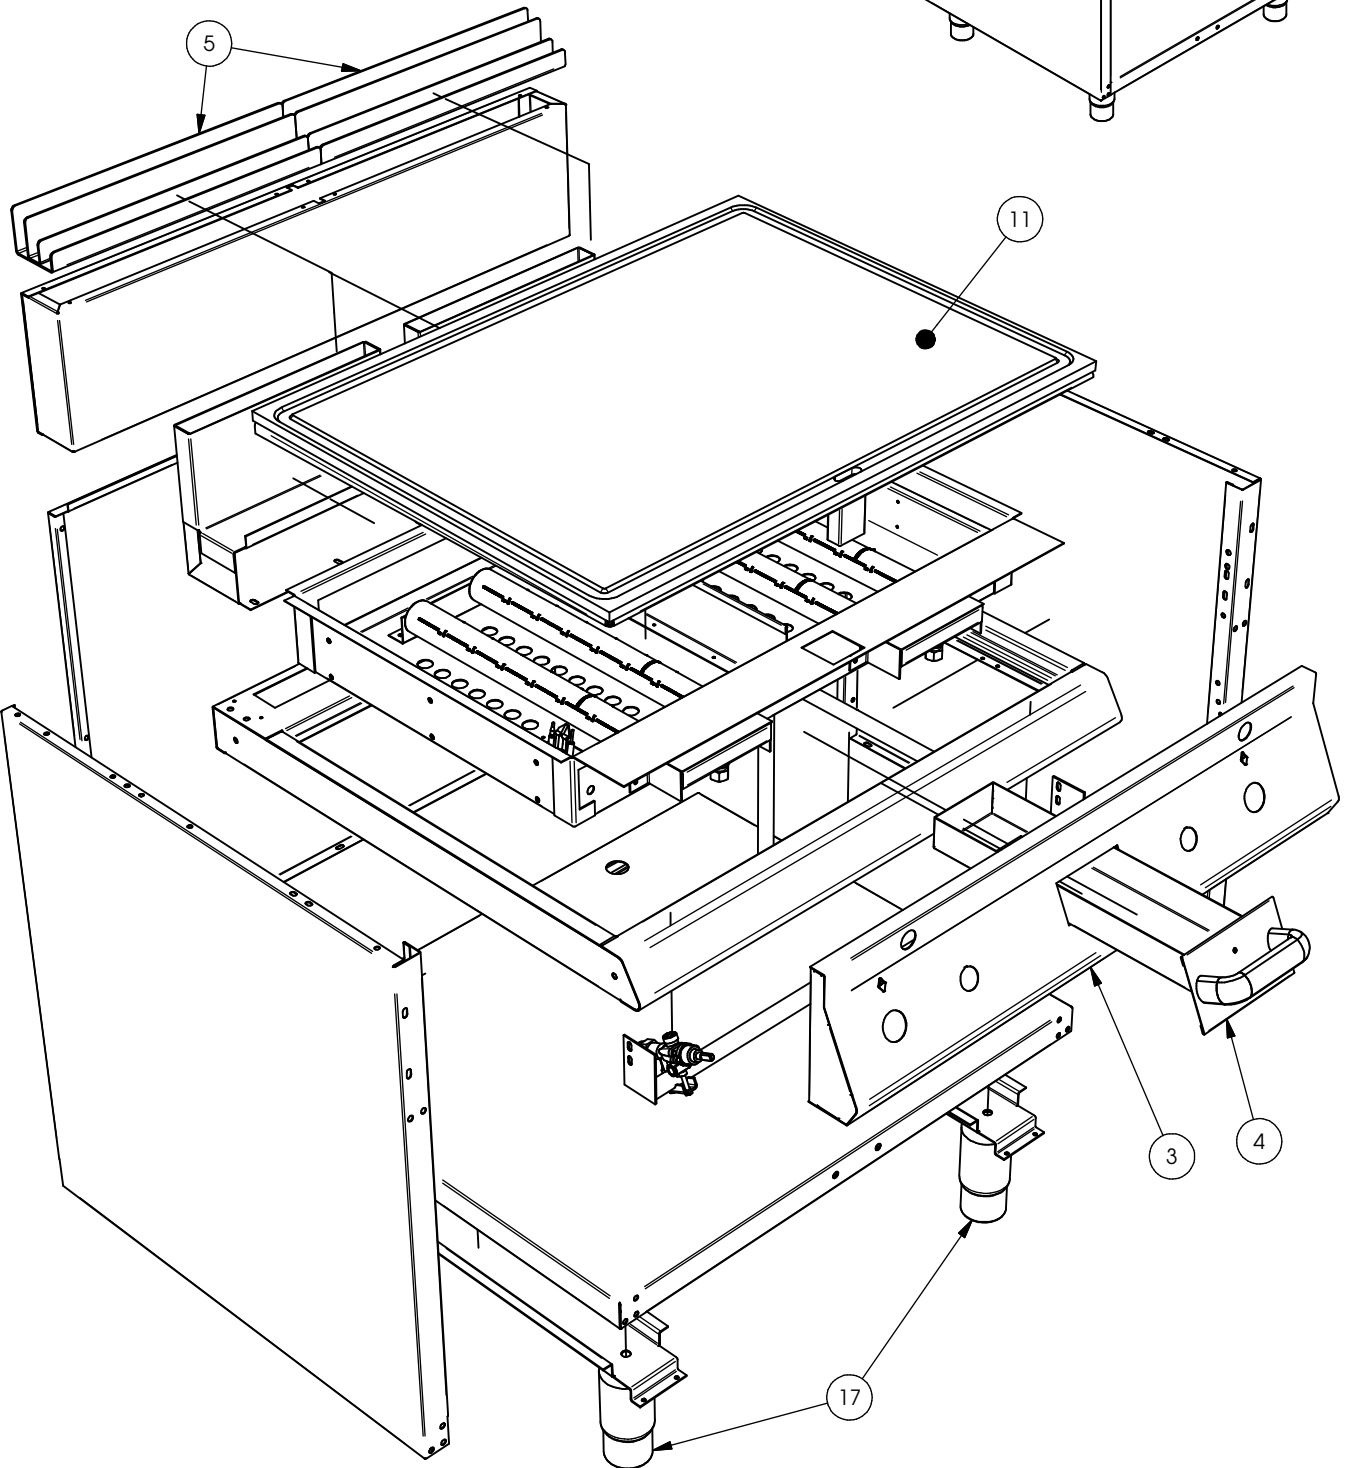

TAVOLA / DRAWING 1811

MOD. U7FTG80

GAS FRY-TOPS "UNICO" COD.:

343145 L

343185 LR

TAVOLA / DRAWING 1811

GRUPPO GAS / GAS GROUP

1	401121	RUBIN.GAS COLL.COMP.RACC.21S S7/9S	GAS TAP 21/S WITH FITTINGS
2	401417	MANOPOLA COMP. RUBINETTO 25ST UNICO	KNOB FOR GAS TAP 25 ST
3	4105999	CRUSCOTTO COM.FRY-TOP GAS 800 UNICO	800 GAS FRY TOP FRONT PANEL
4	4127001	CASSETTO RA.GOCCE ASS.FRYTOP S.7/9S	DRIP CATCHER DRAWER
5	4302205	SCARICO FUMO FE/VERN FINITO 400X70	CHIMNEY
6	403121	BRUCIAT.PIL.3 VIE COMP.RACC.FRY-TOP	PILOT BURNER 3 WAY
7	841255	BRUCIATORE FRY-TOP (S.700)	BURNER FRY-TOP (S.700)
8	829350	UGELLO OTT.CH12X30 M10X1 "GENERICO"	LONG BURNER INJECTOR
9	829427	RACCORDO 90° M10 BIC.DA 6 ART.636/8	90° ELBOW
10	829671	MOLLA CONICA INOX A COMPR.D.1.20	CONICAL SPRING FOR KNOB
11	831935	PIASTRA 755X570X12 FTLN UNICO	SMOOTH PLATE
11	831995	PIASTRA 761X576X12 FTLR UNICO	1/3 SCORED 2/3 SMOOTH PLATE
12	835573	GHIERA PLAST.NERA X MANOP.GAS.17H	PLASTIC COVER FOR KNOB
13	835893	CAVO X ACCENS.A PILA 500MM	IGNITION CABLE
14	835915	CANDELA PIEZO DRI.(FRY-TOP) 0915015	PIEZO SPARK PLUG
15	835925	ACCENSIONE A PILA 72606505000	SWITCHING TO BATTERY
16	837233	TERMOCOPPIA CM.32	THERMOCOUPLE CM32
17	844380	PIEDE 2"INOX 145-200 EP1XBMBONNSV	2" STAINLESS STEEL FOOT