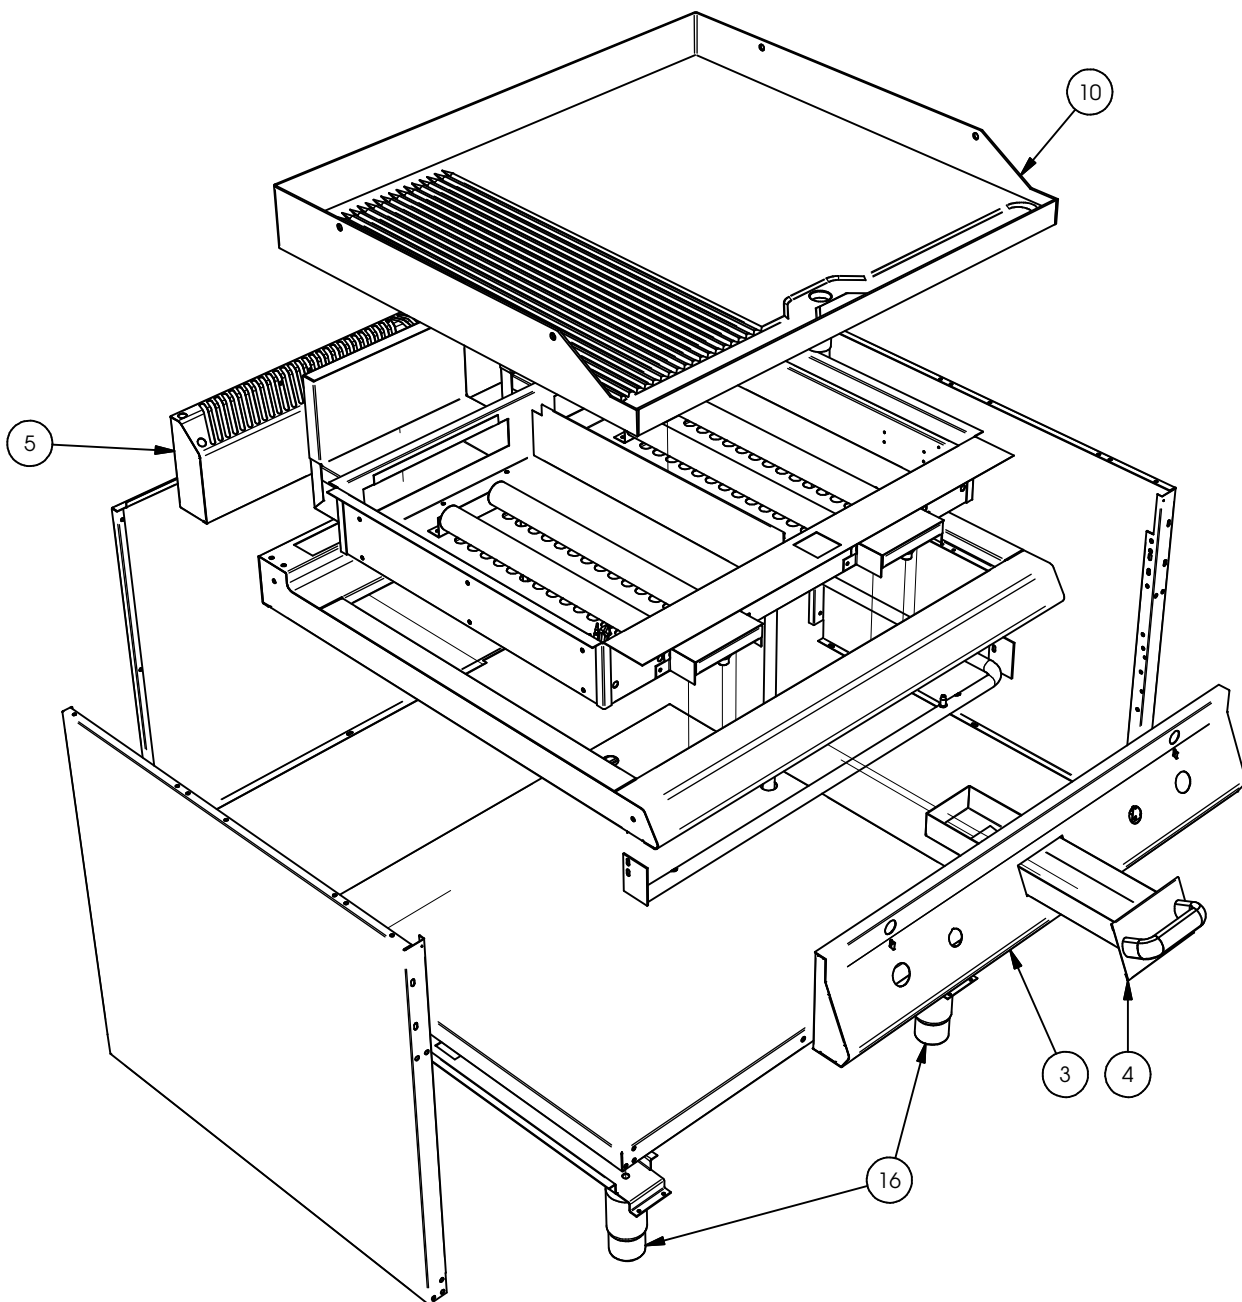

# TAVOLA / DRAWING 2257

## MOD. 9FTG90XXX

### GAS FRY-TOPS S.990S COD.:

- 317150 L
- 317160 LC
- 317170 R
- 317180 RC
- 317190 LR
- 317200 LRC