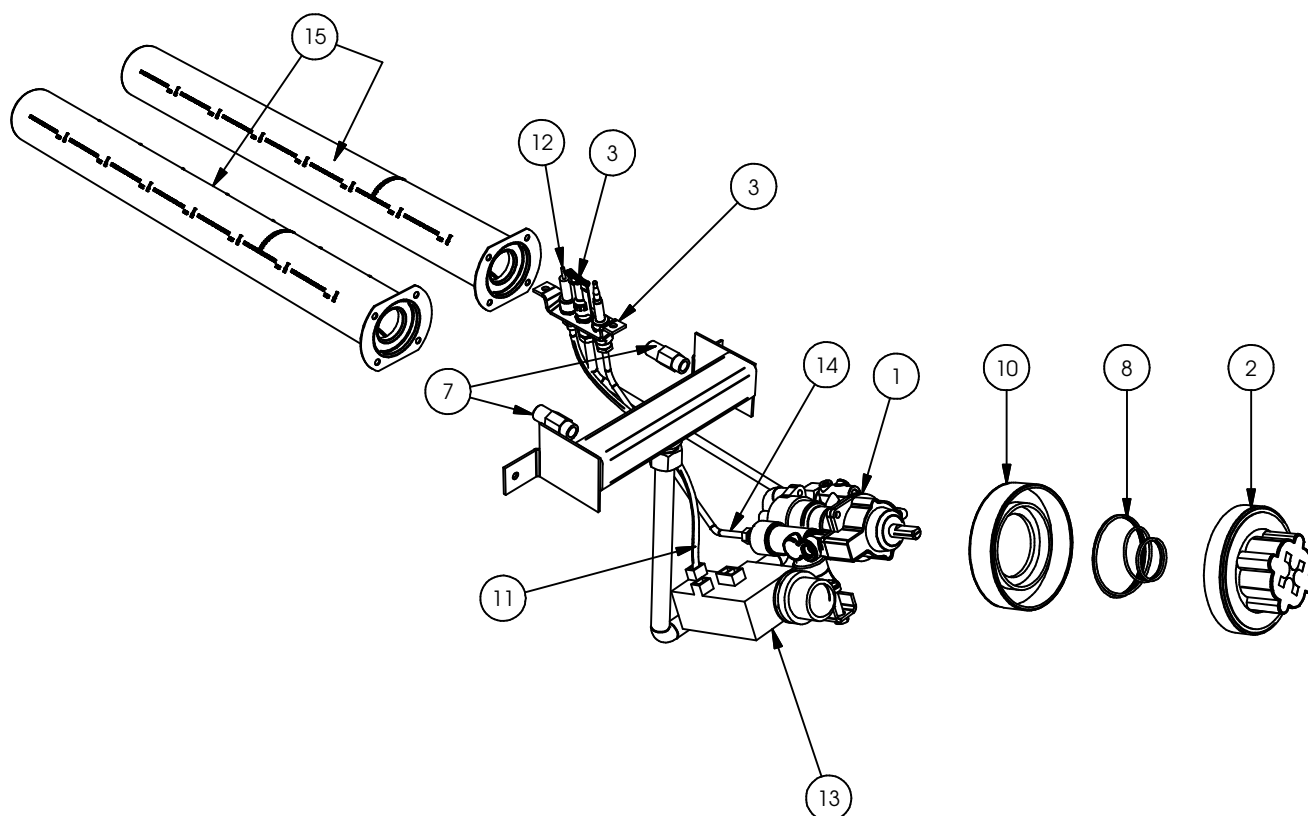

TAVOLA / DRAWING 1254
MOD. 7FTG40

GAS FRY-TOPS S.700S COD.:

343130 LC

343110 L

343140 RC

343120 R

TAVOLA / DRAWING 1254
GRUPPO GAS / GAS GROUP
7FTG40

1	401261	RUBINETTO GAS COMPL.RACC.25ST S7/9S	THERMOSTATIC GAS TAP 25 ST WITH CONNECTION
2	401415	MANOPOLA PER RUBINETTO 25 ST	KNOB FOR GAS TAP 25 ST
3	403121	BRUCIAT.PIL.3 VIE COMP.RACC.FRY-TOP	PILOT BURNER 3 WAY
4	4105991	CRUSCOTTO FRY TOP GAS 400 S.7/9S	400 GAS FRY TOP FRONT PANEL
5	4127001	CASSETTO RACCOGLIGOCCE FRY TOP	DRIP CATCHER DRAWER
6	4302275	SCARICO FUMO ASS. ASOLE 400 STILE	EXHAUST GRATE
7	829350	UGELLO OTT.CH12X30 M10X1 "GENERICO"	LONG BURNER INJECTOR
8	829671	MOLLA CONICA INOX A COMPR.D.1,20	CONICAL SPRING FOR KNOB
9	831912	PIASTRA LISCIA CROMATA	SMOOTH CHROMIUM PLATE
9	831916	PIASTRA LISCIA NORMALE	SMOOTH PLATE
9	831920	PIASTRA RIGATA CROMATA	SCORED CHROMIUM PLATE
9	831924	PIASTRA RIGATA NORMALE	SCORED PLATE
10	835571	GHIERA PLAST.CHIUSURA MANOP.GAS.17H	PLASTIC COVER FOR KNOB
11	835893	CAVO X ACCENS.A PILA 500MM	IGNITION CABLE
12	835915	CANDELA PIEZO DRI.(FRY-TOP) 0915015	PIEZO SPARK PLUG
13	835925	ACCENSIONE A PILA 72606505000	SWITCHING TO BATTERY
14	837233	TERMOCOPPIA CM.32	THERMOCOUPLE CM32
15	841255	BRUCIATORE FRY-TOP (S.700)	BURNER FRY-TOP (S.700)
16	844380	PIEDE 2"INOX 145-200 EP1XBMBONNSV	2" STAINLESS STEEL FOOT