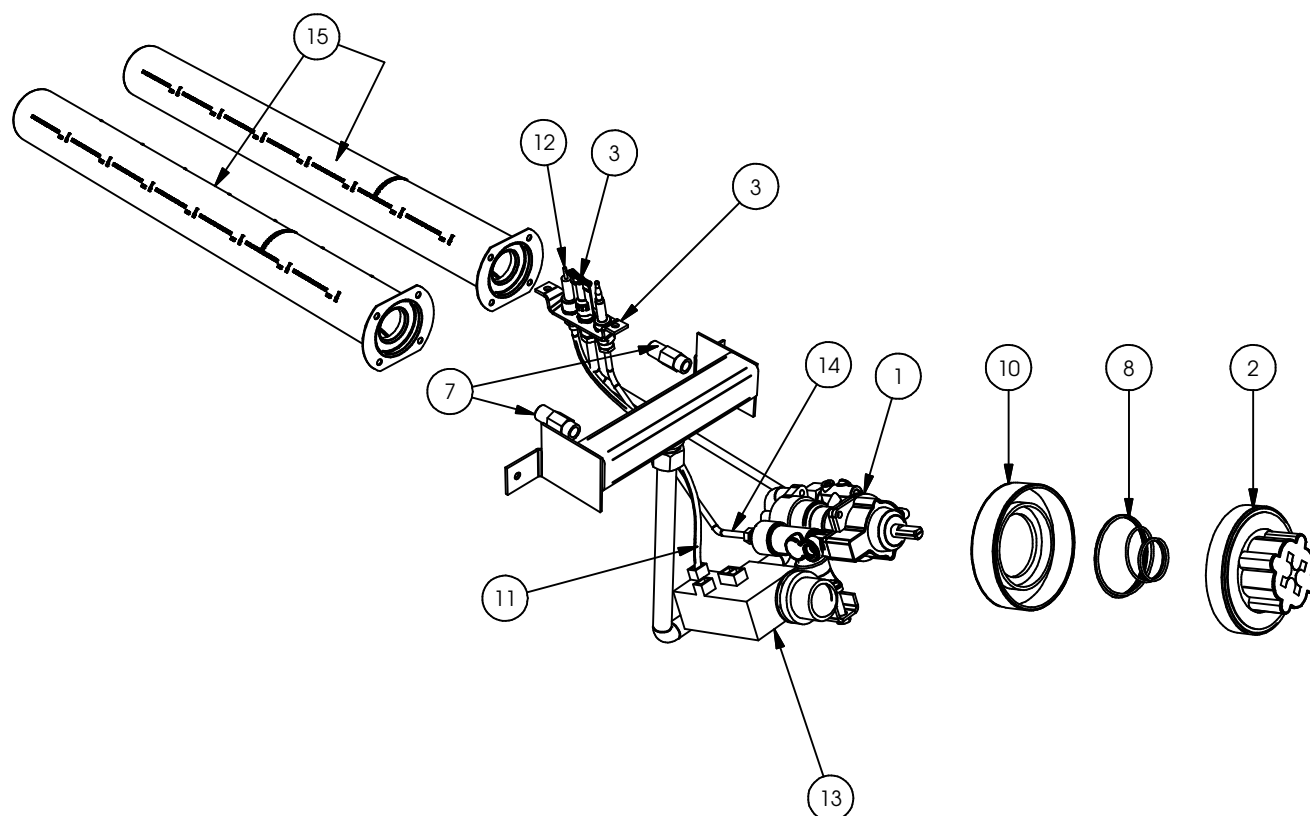

TAVOLA / DRAWING 1254
MOD. 7FTG40

GAS FRY-TOPS S.700S COD.:

343130 LC

343110 L

343140 RC

343120 R

TAVOLA / DRAWING 1254
GRUPPO GAS / GAS GROUP
7FTG40

1	401261	RUBINETTO GAS COMPL.RACC.25ST S7/9S	THERMOSTATIC GAS TAP 25 ST WITH CONNECTION
2	401415	MANOPOLA PER RUBINETTO 25 ST	KNOB FOR GAS TAP 25 ST
3	403121	BRUCIAT.PIL.3 VIE COMP.RACC.FRY-TOP	PILOT BURNER 3 WAY
4	4105991	CRUSCOTTO FRY TOP GAS 400 S.7/9S	400 GAS FRY TOP FRONT PANEL
5	4127001	CASSETTO RACCOGLIGOCCE FRY TOP	DRIP CATCHER DRAWER
6	4302275	SCARICO FUMO ASS. ASOLE 400 STILE	EXHAUST GRATE
7	829350	UGELLO OTT.CH12X30 M10X1 "GENERICO"	LONG BURNER INJECTOR
8	829671	MOLLA CONICA INOX A COMPR.D.1,20	CONICAL SPRING FOR KNOB
9	831912	PIASTRA LISCIA CROMATA	SMOOTH CHROMIUM PLATE
9	831916	PIASTRA LISCIA NORMALE	SMOOTH PLATE
9	831920	PIASTRA RIGATA CROMATA	SCORED CHROMIUM PLATE
9	831924	PIASTRA RIGATA NORMALE	SCORED PLATE
10	835571	GHIERA PLAST.CHIUSURA MANOP.GAS.17H	PLASTIC COVER FOR KNOB
11	835893	CAVO X ACCENS.A PILA 500MM	IGNITION CABLE
12	835915	CANDELA PIEZO DRI.(FRY-TOP) 0915015	PIEZO SPARK PLUG
13	835925	ACCENSIONE A PILA 72606505000	SWITCHING TO BATTERY
14	837233	TERMOCOPPIA CM.32	THERMOCOUPLE CM32
15	841255	BRUCIATORE FRY-TOP (S.700)	BURNER FRY-TOP (S.700)
16	844380	PIEDE 2"INOX 145-200 EP1XBMBONNSV	2" STAINLESS STEEL FOOT