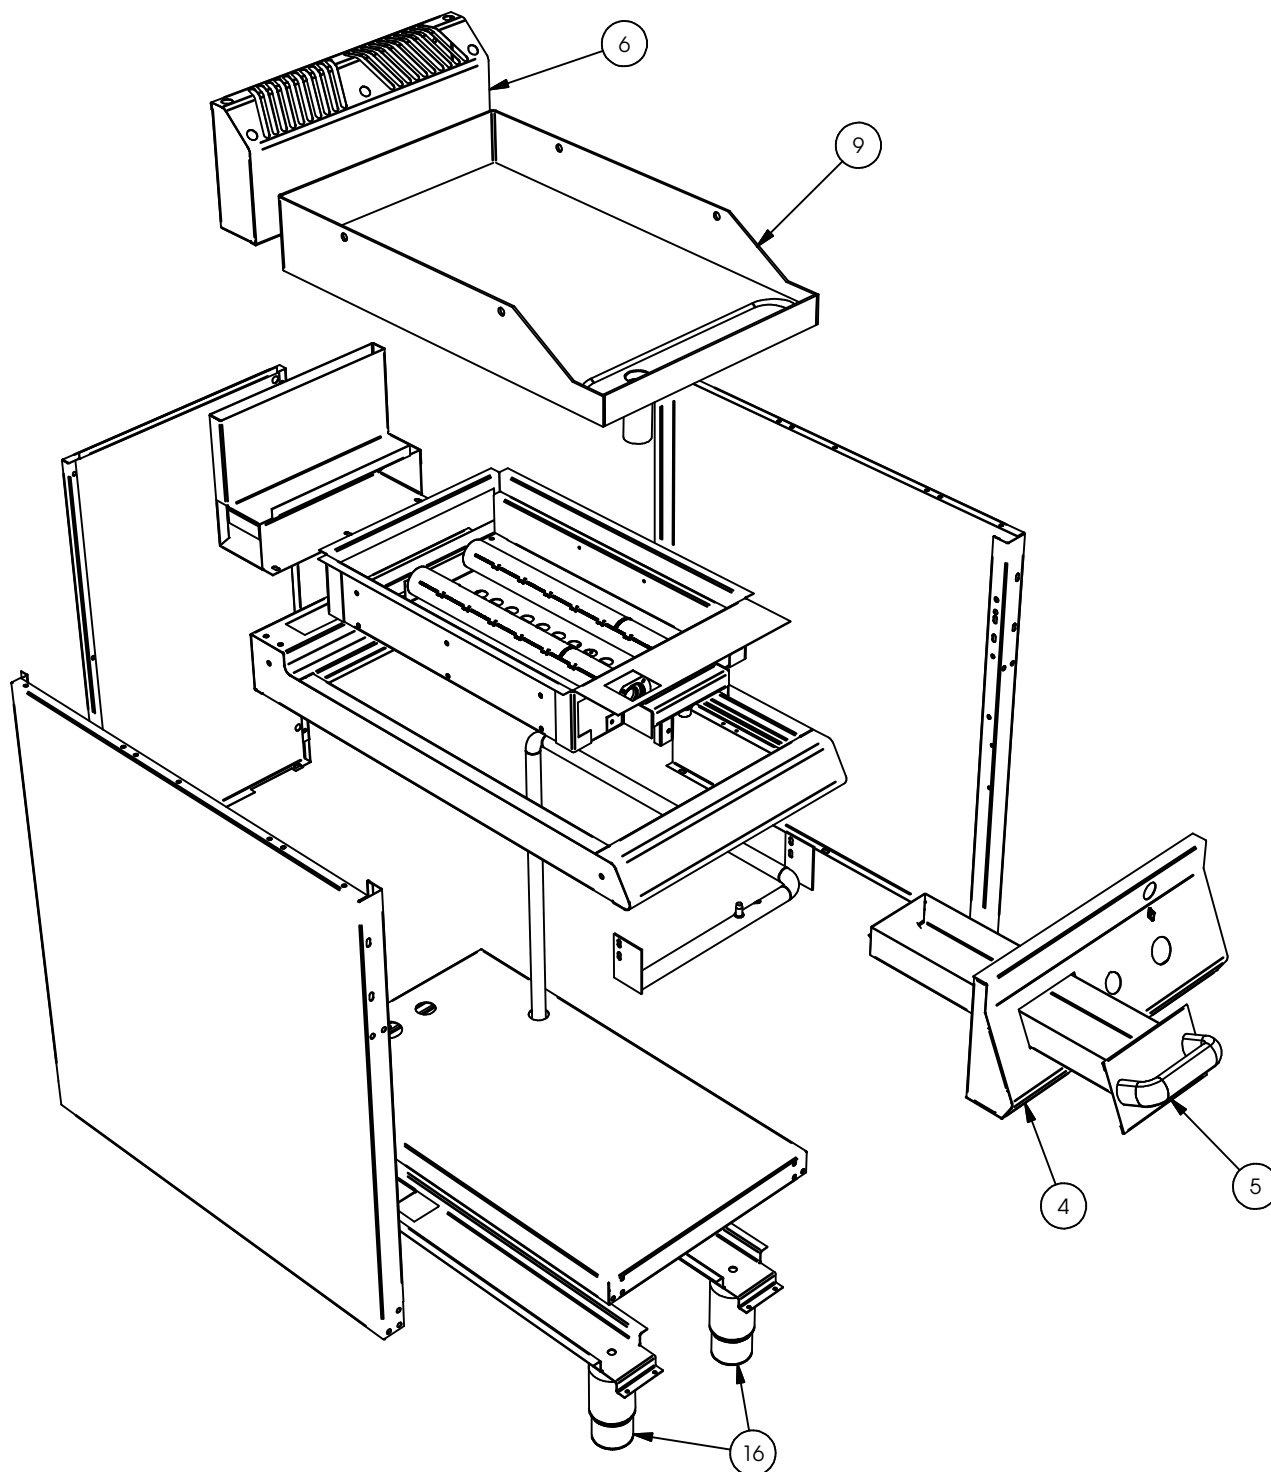

TAVOLA / DRAWING 1254
MOD. 7FTG40

GAS FRY-TOPS S.700S COD.:

343130 LC

343110 L

343140 RC

343120 R

TAVOLA / DRAWING 1254
GRUPPO GAS / GAS GROUP
7FTG40

1	401261	RUBINETTO GAS COMPL.RACC.25ST S7/9S	THERMOSTATIC GAS TAP 25 ST WITH CONNECTION
2	401415	MANOPOLA PER RUBINETTO 25 ST	KNOB FOR GAS TAP 25 ST
3	403121	BRUCIAT.PIL.3 VIE COMP.RACC.FRY-TOP	PILOT BURNER 3 WAY
4	4105991	CRUSCOTTO FRY TOP GAS 400 S.7/9S	400 GAS FRY TOP FRONT PANEL
5	4127001	CASSETTO RACCOGLIGOCCE FRY TOP	DRIP CATCHER DRAWER
6	4302275	SCARICO FUMO ASS. ASOLE 400 STILE	EXHAUST GRATE
7	829350	UGELLO OTT.CH12X30 M10X1 "GENERICO"	LONG BURNER INJECTOR
8	829671	MOLLA CONICA INOX A COMPR.D.1,20	CONICAL SPRING FOR KNOB
9	831912	PIASTRA LISCIA CROMATA	SMOOTH CHROMIUM PLATE
9	831916	PIASTRA LISCIA NORMALE	SMOOTH PLATE
9	831920	PIASTRA RIGATA CROMATA	SCORED CHROMIUM PLATE
9	831924	PIASTRA RIGATA NORMALE	SCORED PLATE
10	835571	GHIERA PLAST.CHIUSURA MANOP.GAS.17H	PLASTIC COVER FOR KNOB
11	835893	CAVO X ACCENS.A PILA 500MM	IGNITION CABLE
12	835915	CANDELA PIEZO DRI.(FRY-TOP) 0915015	PIEZO SPARK PLUG
13	835925	ACCENSIONE A PILA 72606505000	SWITCHING TO BATTERY
14	837233	TERMOCOPPIA CM.32	THERMOCOUPLE CM32
15	841255	BRUCIATORE FRY-TOP (S.700)	BURNER FRY-TOP (S.700)
16	844380	PIEDE 2"INOX 145-200 EP1XBMBONNSV	2" STAINLESS STEEL FOOT