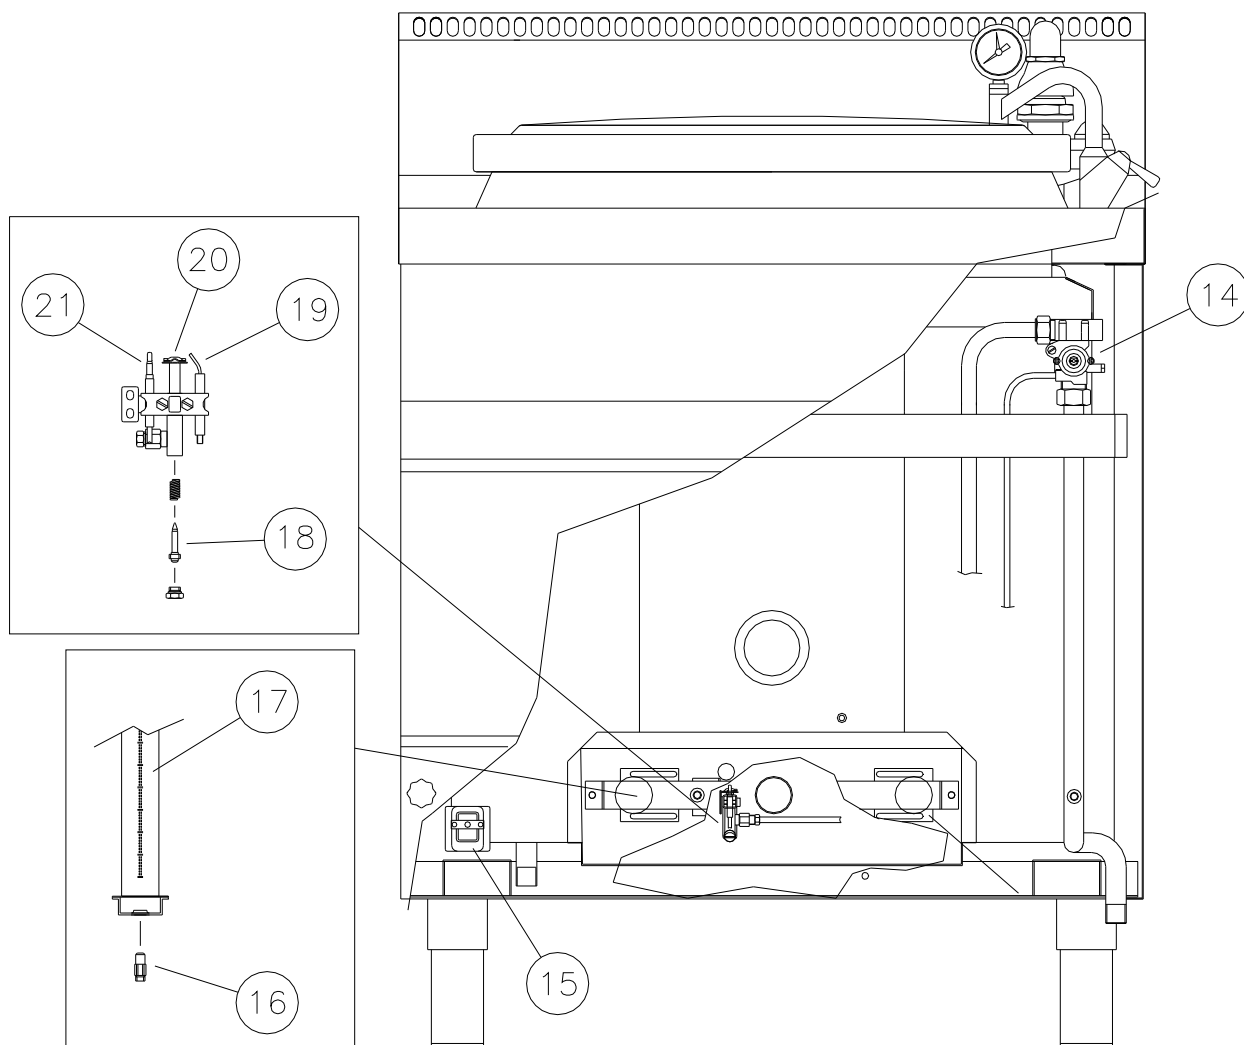

ESPLOSO PENTOLA GAS
EXPLODED DRAWING GAS PAN

Mod. 8PQG... PQG9...

Mod. 8PQG... / PQG9...

Pos.	Cod.	Descrizione I	Description GB
1	FX-20300096	Cerniera R.320 completa	Hinge Ø 320
1a	FX-20300097	Cardine per cerniera 20300096	Hinge pivot 20300096
1b	FX-20500052	Molla DX d.4 cern.tipo leggero	Spring DX d.4
1c	FX-20500054	Molla SX d.4 cern.tipo leggero	Spring SX d.4
1d		Tube per cerniera	Tube for hinge
1e		Grano Inox M6	Grain Inox M6
2	FX-30700122	Filtro per pentola	Kettle Filter
3	FX-30200072	Canna rubinetto	Water cock
4	FX-30200070	Rubinetto gruppo monoforo	Mixer tap 1 Hole connection
5	FX-GRP14-0002	Gr.Sic.V.3/4" 0,5Bar IG-IE	Gr.Sic.V.3/4" 0,5Bar IG-IE
5a	FX-30300062	Supporto	Tube-socket/Pressure gauge
5b	FX-10400058	Prolunga 3/8"	Extension 3/8"
5c	FX-10400052	Riduzione ottone cromata 3/8"M-1/4"F	Chromium plated reduction brass 3/8" M-1/4" F
5d	FX-30300022	Manometro	Pressure gauge
5e	FX-30300014	Valvola di sicurezza 0,5bar	Safety valve 0,5 bar
5f	FX-10400061	Tappo 3/4"	Plug 3/4"
5g	FX-10500110	O-Ring Ø28	O-Ring Ø28
5h	FX-10400059	Prolunga 3/4"	Extension 3/4"
6	401401	Manopola gas	Knob gas
7	835925	Accensione a pila 72606505000	Switching to battery
8	835893	Cavo per accensione a pila 500 mm	Ignition cable
9	844380	Ass. piedino da 2"	Foot 2"
10	FX-40100041	Termostato sicurezza	Safety thermostat
11	FX-10200002	Borchia per rub. Scarico 2"	Tap boss 2"
12	FX-10400006	Nipples di scarico 2"	Nipples
13	FX-30200198	Rubinetto di scarico 2"	Tap 2"
a		Corpo rubinetto	Body tap
b		Maschio conico	Conical male
c		Impugnatura atermica anatom.	Cool-touch anatomical handle
d		Perno fissaggio impugnatura	Fixing pin
e		Rondella per rubinetto di scarico	Washer for drainage tap
f		Ghiera per rubinetto di scarico	Ring for drainage tap
g		Dado girevole 2"	Revolving Dice 2"
h		Anello fissaggio dado 2"	Ring implantation dice 2"
i		Guarniz.teflon Ø 60x46x2	Teflon Washer Ø 60x46x2
14	FX-30100003	Rubinetto gas	Gas cock
15	FX-40100041	Termostato sicurezza	Safety thermostat
16	FX-30400050	Brucciatore	Burner
17	FX-30500024 FX-30500024 FX-30500026 FX-30500022 FX-30500020	Ugello G20 20 mbar Ø205 G25 25 mbar Ø205 G25 20 mbar Ø225 G30 30 mbar Ø135 G30 50 mbar Ø120	Injector G20 20 mbar Ø205 G25 25 mbar Ø205 G25 20 mbar Ø225 G30 30 mbar Ø135 G30 50 mbar Ø120
18	FX-30500003 FX-30500005	Ø 40 x G20 Ø 20 x G30	Ø 40 x G20 Ø 20 x G30
19	835911	Candela	Ignitor
20	837221	Pilota	Pilot
21	837253	Termocoppia	Thermocouple