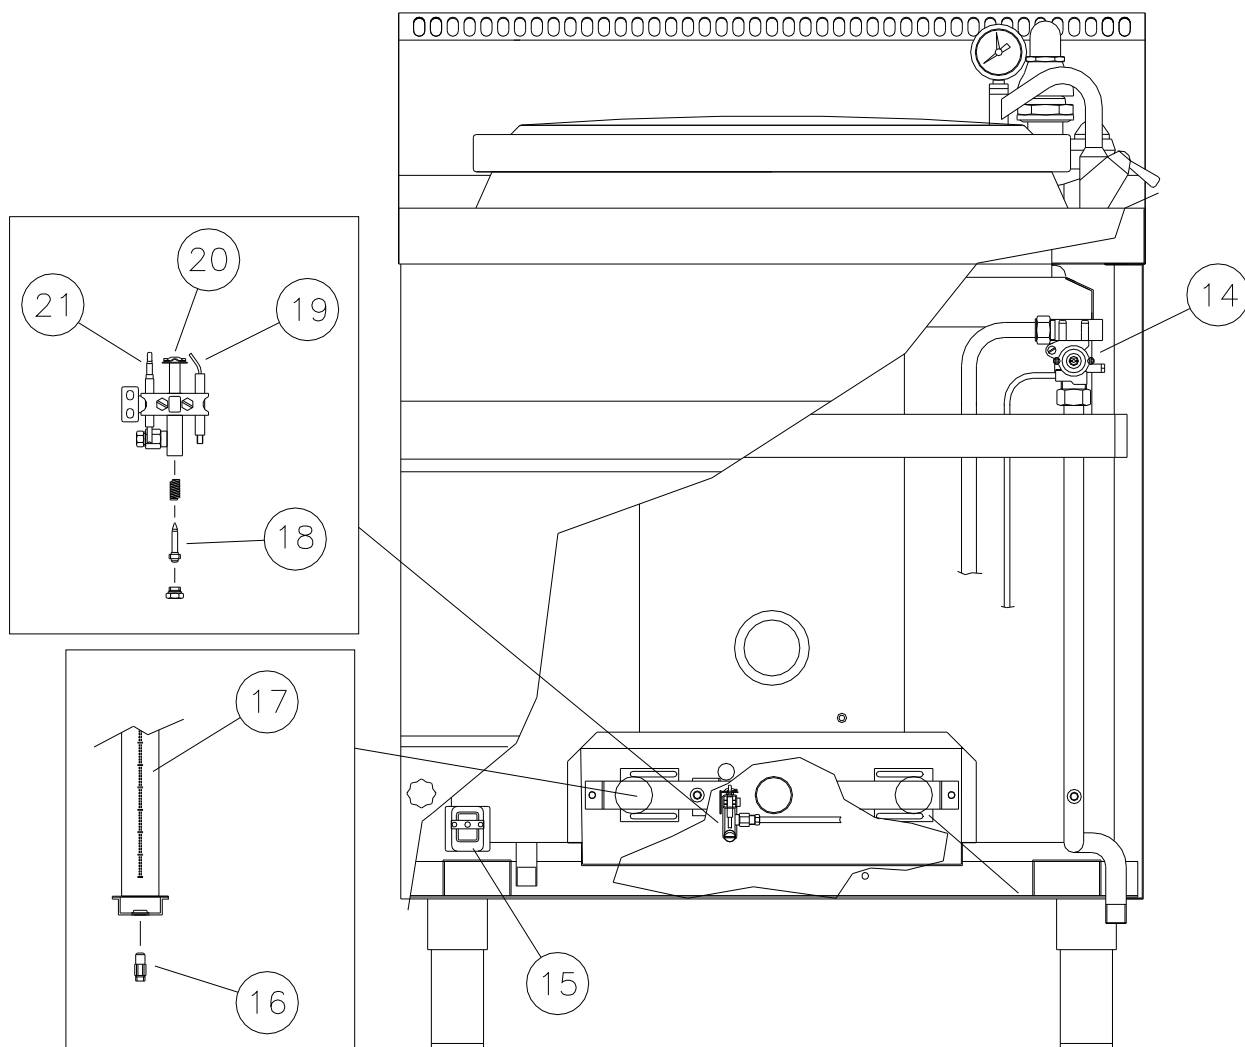

# Mod. 8PQG... / PQG9...

Pos.	Cod.	Descrizione I	Description GB
1	<b>FX-20300096</b>	Cerniera R.320 completa	Hinge Ø 320
1a	<b>FX-20300097</b>	Cardine per cerniera 20300096	Hinge pivot 20300096
1b	<b>FX-20500052</b>	Molla DX d.4 cern.tipo leggero	Spring DX d.4
1c	<b>FX-20500054</b>	Molla SX d.4 cern.tipo leggero	Spring SX d.4
1d		Tube per cerniera	Tube for hinge
1e		Grano Inox M6	Grain Inox M6
2	<b>FX-30700122</b>	Filtro per pentola	Kettle Filter
3	<b>FX-30200072</b>	Canna rubinetto	Water cock
4	<b>FX-30200070</b>	Rubinetto gruppo monoforo	Mixer tap 1 Hole connection
5	<b>FX-GRP14-0002</b>	Gr.Sic.V.3/4" 0,5Bar IG-IE	Gr.Sic.V.3/4" 0,5Bar IG-IE
5a	<b>FX-30300062</b>	Supporto	Tube-socket/Pressure gauge
5b	<b>FX-10400058</b>	Prolunga 3/8"	Extension 3/8"
5c	<b>FX-10400052</b>	Riduzione ottone cromata 3/8"M-1/4"F	Chromium plated reduction brass 3/8" M-1/4" F
5d	<b>FX-30300022</b>	Manometro	Pressure gauge
5e	<b>FX-30300014</b>	Valvola di sicurezza 0,5bar	Safety valve 0,5 bar
5f	<b>FX-10400061</b>	Tappo 3/4"	Plug 3/4"
5g	<b>FX-10500110</b>	O-Ring Ø28	O-Ring Ø28
5h	<b>FX-10400059</b>	Prolunga 3/4"	Extension 3/4"
6	<b>401401</b>	Manopola gas	Knob gas
7	<b>835925</b>	Accensione a pila 72606505000	Switching to battery
8	<b>835893</b>	Cavo per accensione a pila 500 mm	Ignition cable
9	<b>844380</b>	Ass. piedino da 2"	Foot 2"
10	<b>FX-40100041</b>	Termostato sicurezza	Safety thermostat
11	<b>FX-10200002</b>	Borchia per rub. Scarico 2"	Tap boss 2"
12	<b>FX-10400006</b>	Nipples di scarico 2"	Nipples
13	<b>FX-30200198</b>	Rubinetto di scarico 2"	Tap 2"
a		Corpo rubinetto	Body tap
b		Maschio conico	Conical male
c		Impugnatura atermica anatom.	Cool-touch anatomical handle
d		Perno fissaggio impugnatura	Fixing pin
e		Rondella per rubinetto di scarico	Washer for drainage tap
f		Ghiera per rubinetto di scarico	Ring for drainage tap
g		Dado girevole 2"	Revolving Dice 2"
h		Anello fissaggio dado 2"	Ring implantation dice 2"
i		Guarniz.teflon Ø 60x46x2	Teflon Washer Ø 60x46x2
14	<b>FX-30100003</b>	Rubinetto gas	Gas cock
15	<b>FX-40100041</b>	Termostato sicurezza	Safety thermostat
16	<b>FX-30400050</b>	Brucciatore	Burner
17	<b>FX-30500024</b> <b>FX-30500024</b> <b>FX-30500026</b> <b>FX-30500022</b> <b>FX-30500020</b>	Ugello G20 20 mbar Ø205 G25 25 mbar Ø205 G25 20 mbar Ø225 G30 30 mbar Ø135 G30 50 mbar Ø120	Injector G20 20 mbar Ø205 G25 25 mbar Ø205 G25 20 mbar Ø225 G30 30 mbar Ø135 G30 50 mbar Ø120
18	<b>FX-30500003</b> <b>FX-30500005</b>	Ø 40 x G20 Ø 20 x G30	Ø 40 x G20 Ø 20 x G30
19	<b>835911</b>	Candela	Ignitor
20	<b>837221</b>	Pilota	Pilot
21	<b>837253</b>	Termocoppia	Thermocouple