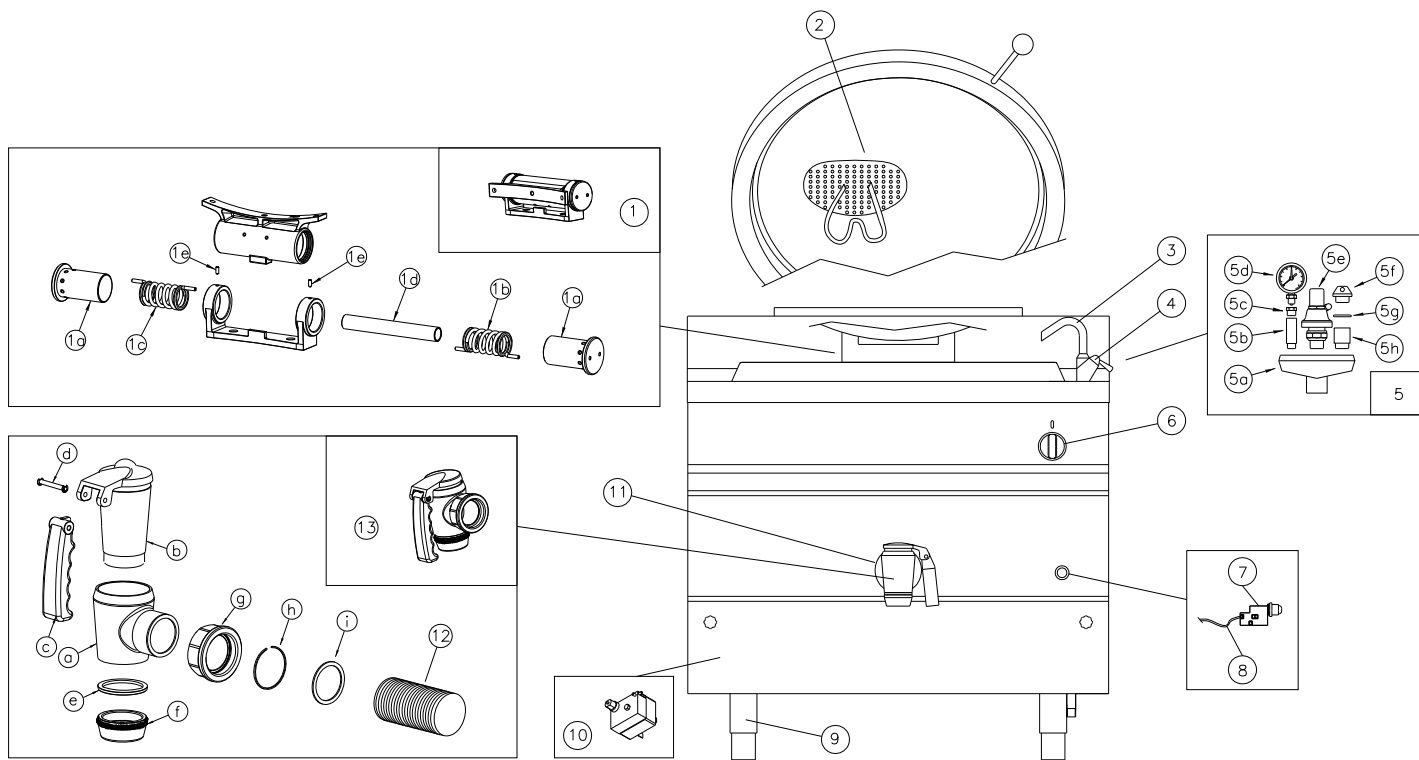

# Mod. 8PQG... / PQG9...

Pos.	Cod.	Descrizione I	Description GB
1	<b>FX-20300096</b>	Cerniera R.320 completa	Hinge Ø 320
1a	<b>FX-20300097</b>	Cardine per cerniera 20300096	Hinge pivot 20300096
1b	<b>FX-20500052</b>	Molla DX d.4 cern.tipo leggero	Spring DX d.4
1c	<b>FX-20500054</b>	Molla SX d.4 cern.tipo leggero	Spring SX d.4
1d		Tube per cerniera	Tube for hinge
1e		Grano Inox M6	Grain Inox M6
2	<b>FX-30700122</b>	Filtro per pentola	Kettle Filter
3	<b>FX-30200072</b>	Canna rubinetto	Water cock
4	<b>FX-30200070</b>	Rubinetto gruppo monoforo	Mixer tap 1 Hole connection
5	<b>FX-GRP14-0002</b>	Gr.Sic.V.3/4" 0,5Bar IG-IE	Gr.Sic.V.3/4" 0,5Bar IG-IE
5a	<b>FX-30300062</b>	Supporto	Tube-socket/Pressure gauge
5b	<b>FX-10400058</b>	Prolunga 3/8"	Extension 3/8"
5c	<b>FX-10400052</b>	Riduzione ottone cromata 3/8"M-1/4"F	Chromium plated reduction brass 3/8" M-1/4" F
5d	<b>FX-30300022</b>	Manometro	Pressure gauge
5e	<b>FX-30300014</b>	Valvola di sicurezza 0,5bar	Safety valve 0,5 bar
5f	<b>FX-10400061</b>	Tappo 3/4"	Plug 3/4"
5g	<b>FX-10500110</b>	O-Ring Ø28	O-Ring Ø28
5h	<b>FX-10400059</b>	Prolunga 3/4"	Extension 3/4"
6	<b>401401</b>	Manopola gas	Knob gas
7	<b>835925</b>	Accensione a pila 72606505000	Switching to battery
8	<b>835893</b>	Cavo per accensione a pila 500 mm	Ignition cable
9	<b>844380</b>	Ass. piedino da 2"	Foot 2"
10	<b>FX-40100041</b>	Termostato sicurezza	Safety thermostat
11	<b>FX-10200002</b>	Borchia per rub. Scarico 2"	Tap boss 2"
12	<b>FX-10400006</b>	Nipples di scarico 2"	Nipples
13	<b>FX-30200198</b>	Rubinetto di scarico 2"	Tap 2"
a		Corpo rubinetto	Body tap
b		Maschio conico	Conical male
c		Impugnatura atermica anatom.	Cool-touch anatomical handle
d		Perno fissaggio impugnatura	Fixing pin
e		Rondella per rubinetto di scarico	Washer for drainage tap
f		Ghiera per rubinetto di scarico	Ring for drainage tap
g		Dado girevole 2"	Revolving Dice 2"
h		Anello fissaggio dado 2"	Ring implantation dice 2"
i		Guarniz.teflon Ø 60x46x2	Teflon Washer Ø 60x46x2
14	<b>FX-30100003</b>	Rubinetto gas	Gas cock
15	<b>FX-40100041</b>	Termostato sicurezza	Safety thermostat
16	<b>FX-30400050</b>	Brucciatore	Burner
17	<b>FX-30500024</b> <b>FX-30500024</b> <b>FX-30500026</b> <b>FX-30500022</b> <b>FX-30500020</b>	Ugello G20 20 mbar Ø205 G25 25 mbar Ø205 G25 20 mbar Ø225 G30 30 mbar Ø135 G30 50 mbar Ø120	Injector G20 20 mbar Ø205 G25 25 mbar Ø205 G25 20 mbar Ø225 G30 30 mbar Ø135 G30 50 mbar Ø120
18	<b>FX-30500003</b> <b>FX-30500005</b>	Ø 40 x G20 Ø 20 x G30	Ø 40 x G20 Ø 20 x G30
19	<b>835911</b>	Candela	Ignitor
20	<b>837221</b>	Pilota	Pilot
21	<b>837253</b>	Termocoppia	Thermocouple