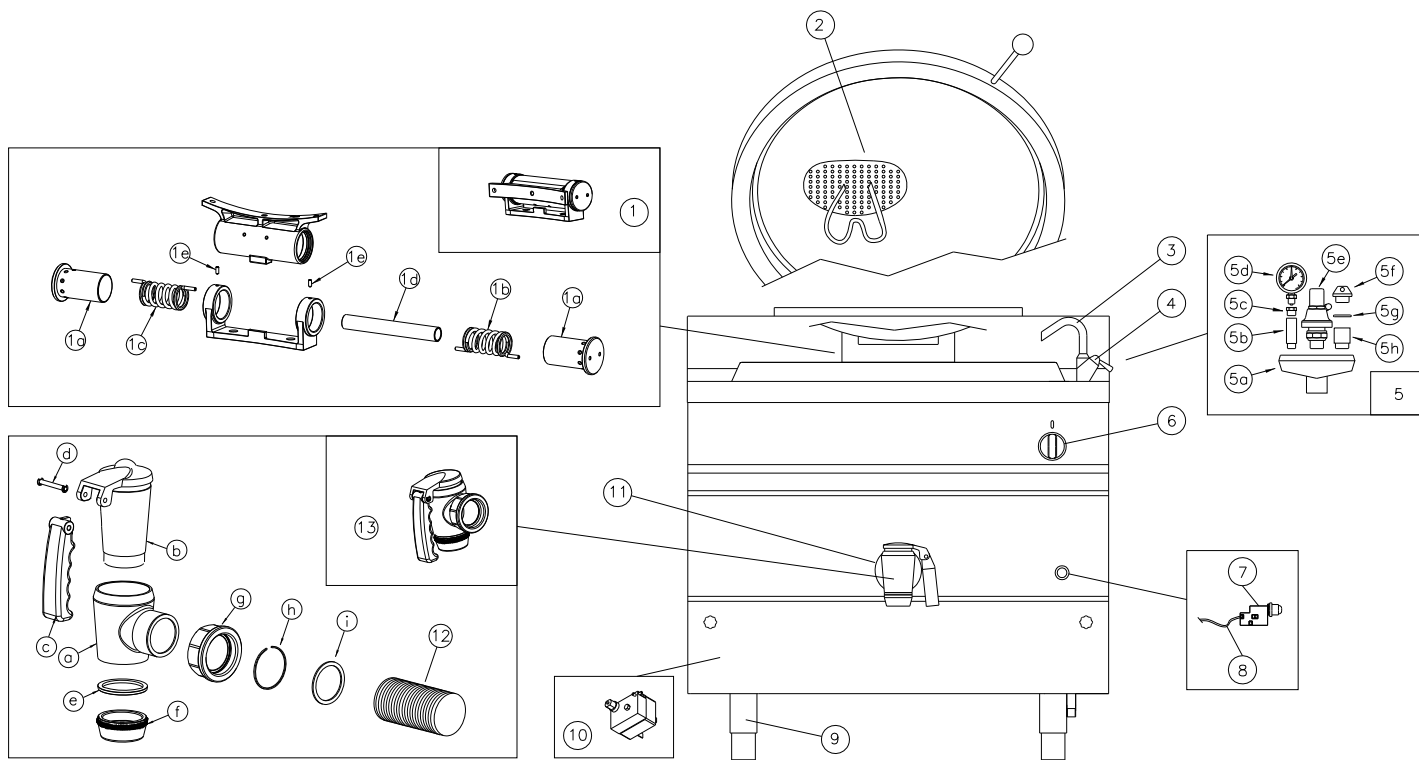

ESPLOSO PENTOLA GAS
EXPLODED DRAWING GAS PAN

Mod. 8PQG... PQG9...

Mod. 8PQG... / PQG9...

Pos.	Cod.	Descrizione I	Description GB
1	FX-20300096	Cerniera R.320 completa	Hinge Ø 320
1a	FX-20300097	Cardine per cerniera 20300096	Hinge pivot 20300096
1b	FX-20500052	Molla DX d.4 cern.tipo leggero	Spring DX d.4
1c	FX-20500054	Molla SX d.4 cern.tipo leggero	Spring SX d.4
1d		Tube per cerniera	Tube for hinge
1e		Grano Inox M6	Grain Inox M6
2	FX-30700122	Filtro per pentola	Kettle Filter
3	FX-30200072	Canna rubinetto	Water cock
4	FX-30200070	Rubinetto gruppo monoforo	Mixer tap 1 Hole connection
5	FX-GRP14-0002	Gr.Sic.V.3/4" 0,5Bar IG-IE	Gr.Sic.V.3/4" 0,5Bar IG-IE
5a	FX-30300062	Supporto	Tube-socket/Pressure gauge
5b	FX-10400058	Prolunga 3/8"	Extension 3/8"
5c	FX-10400052	Riduzione ottone cromata 3/8"M-1/4"F	Chromium plated reduction brass 3/8" M-1/4" F
5d	FX-30300022	Manometro	Pressure gauge
5e	FX-30300014	Valvola di sicurezza 0,5bar	Safety valve 0,5 bar
5f	FX-10400061	Tappo 3/4"	Plug 3/4"
5g	FX-10500110	O-Ring Ø28	O-Ring Ø28
5h	FX-10400059	Prolunga 3/4"	Extension 3/4"
6	401401	Manopola gas	Knob gas
7	835925	Accensione a pila 72606505000	Switching to battery
8	835893	Cavo per accensione a pila 500 mm	Ignition cable
9	844380	Ass. piedino da 2"	Foot 2"
10	FX-40100041	Termostato sicurezza	Safety thermostat
11	FX-10200002	Borchia per rub. Scarico 2"	Tap boss 2"
12	FX-10400006	Nipples di scarico 2"	Nipples
13	FX-30200198	Rubinetto di scarico 2"	Tap 2"
a		Corpo rubinetto	Body tap
b		Maschio conico	Conical male
c		Impugnatura atermica anatom.	Cool-touch anatomical handle
d		Perno fissaggio impugnatura	Fixing pin
e		Rondella per rubinetto di scarico	Washer for drainage tap
f		Ghiera per rubinetto di scarico	Ring for drainage tap
g		Dado girevole 2"	Revolving Dice 2"
h		Anello fissaggio dado 2"	Ring implantation dice 2"
i		Guarniz.teflon Ø 60x46x2	Teflon Washer Ø 60x46x2
14	FX-30100003	Rubinetto gas	Gas cock
15	FX-40100041	Termostato sicurezza	Safety thermostat
16	FX-30400050	Brucciato	Burner
17	FX-30500024 FX-30500024 FX-30500026 FX-30500022 FX-30500020	Ugello G20 20 mbar Ø205 G25 25 mbar Ø205 G25 20 mbar Ø225 G30 30 mbar Ø135 G30 50 mbar Ø120	Injector G20 20 mbar Ø205 G25 25 mbar Ø205 G25 20 mbar Ø225 G30 30 mbar Ø135 G30 50 mbar Ø120
18	FX-30500003 FX-30500005	Ø 40 x G20 Ø 20 x G30	Ø 40 x G20 Ø 20 x G30
19	835911	Candela	Ignitor
20	837221	Pilota	Pilot
21	837253	Termocoppia	Thermocouple