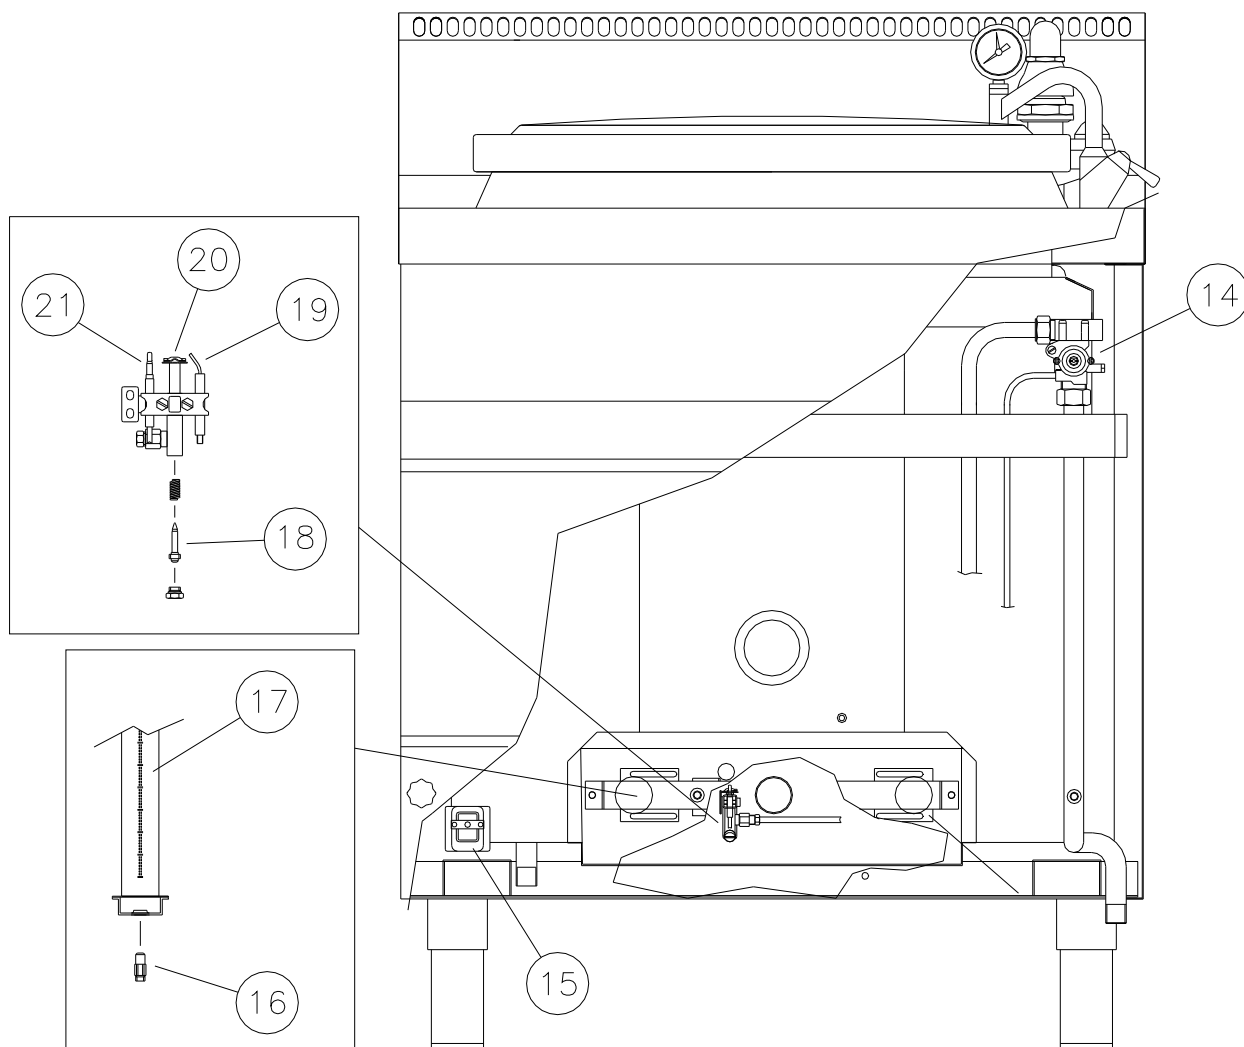

ESPLOSO PENTOLA GAS
EXPLODED DRAWING GAS PAN

Mod. 8PQG... PQG9...

Mod. 8PQG... / PQG9...

Pos.	Cod.	Descrizione I	Description GB
1	FX-20300096	Cerniera R.320 completa	Hinge Ø 320
1a	FX-20300097	Cardine per cerniera 20300096	Hinge pivot 20300096
1b	FX-20500052	Molla DX d.4 cern.tipo leggero	Spring DX d.4
1c	FX-20500054	Molla SX d.4 cern.tipo leggero	Spring SX d.4
1d		Tube per cerniera	Tube for hinge
1e		Grano Inox M6	Grain Inox M6
2	FX-30700122	Filtro per pentola	Kettle Filter
3	FX-30200072	Canna rubinetto	Water cock
4	FX-30200070	Rubinetto gruppo monoforo	Mixer tap 1 Hole connection
5	FX-GRP14-0002	Gr.Sic.V.3/4" 0,5Bar IG-IE	Gr.Sic.V.3/4" 0,5Bar IG-IE
5a	FX-30300062	Supporto	Tube-socket/Pressure gauge
5b	FX-10400058	Prolunga 3/8"	Extension 3/8"
5c	FX-10400052	Riduzione ottone cromata 3/8"M-1/4"F	Chromium plated reduction brass 3/8" M-1/4" F
5d	FX-30300022	Manometro	Pressure gauge
5e	FX-30300014	Valvola di sicurezza 0,5bar	Safety valve 0,5 bar
5f	FX-10400061	Tappo 3/4"	Plug 3/4"
5g	FX-10500110	O-Ring Ø28	O-Ring Ø28
5h	FX-10400059	Prolunga 3/4"	Extension 3/4"
6	401401	Manopola gas	Knob gas
7	835925	Accensione a pila 72606505000	Switching to battery
8	835893	Cavo per accensione a pila 500 mm	Ignition cable
9	844380	Ass. piedino da 2"	Foot 2"
10	FX-40100041	Termostato sicurezza	Safety thermostat
11	FX-10200002	Borchia per rub. Scarico 2"	Tap boss 2"
12	FX-10400006	Nipples di scarico 2"	Nipples
13	FX-30200198	Rubinetto di scarico 2"	Tap 2"
a		Corpo rubinetto	Body tap
b		Maschio conico	Conical male
c		Impugnatura atermica anatom.	Cool-touch anatomical handle
d		Perno fissaggio impugnatura	Fixing pin
e		Rondella per rubinetto di scarico	Washer for drainage tap
f		Ghiera per rubinetto di scarico	Ring for drainage tap
g		Dado girevole 2"	Revolving Dice 2"
h		Anello fissaggio dado 2"	Ring implantation dice 2"
i		Guarniz.teflon Ø 60x46x2	Teflon Washer Ø 60x46x2
14	FX-30100003	Rubinetto gas	Gas cock
15	FX-40100041	Termostato sicurezza	Safety thermostat
16	FX-30400050	Brucciato	Burner
17	FX-30500024 FX-30500024 FX-30500026 FX-30500022 FX-30500020	Ugello G20 20 mbar Ø205 G25 25 mbar Ø205 G25 20 mbar Ø225 G30 30 mbar Ø135 G30 50 mbar Ø120	Injector G20 20 mbar Ø205 G25 25 mbar Ø205 G25 20 mbar Ø225 G30 30 mbar Ø135 G30 50 mbar Ø120
18	FX-30500003 FX-30500005	Ø 40 x G20 Ø 20 x G30	Ø 40 x G20 Ø 20 x G30
19	835911	Candela	Ignitor
20	837221	Pilota	Pilot
21	837253	Termocoppia	Thermocouple