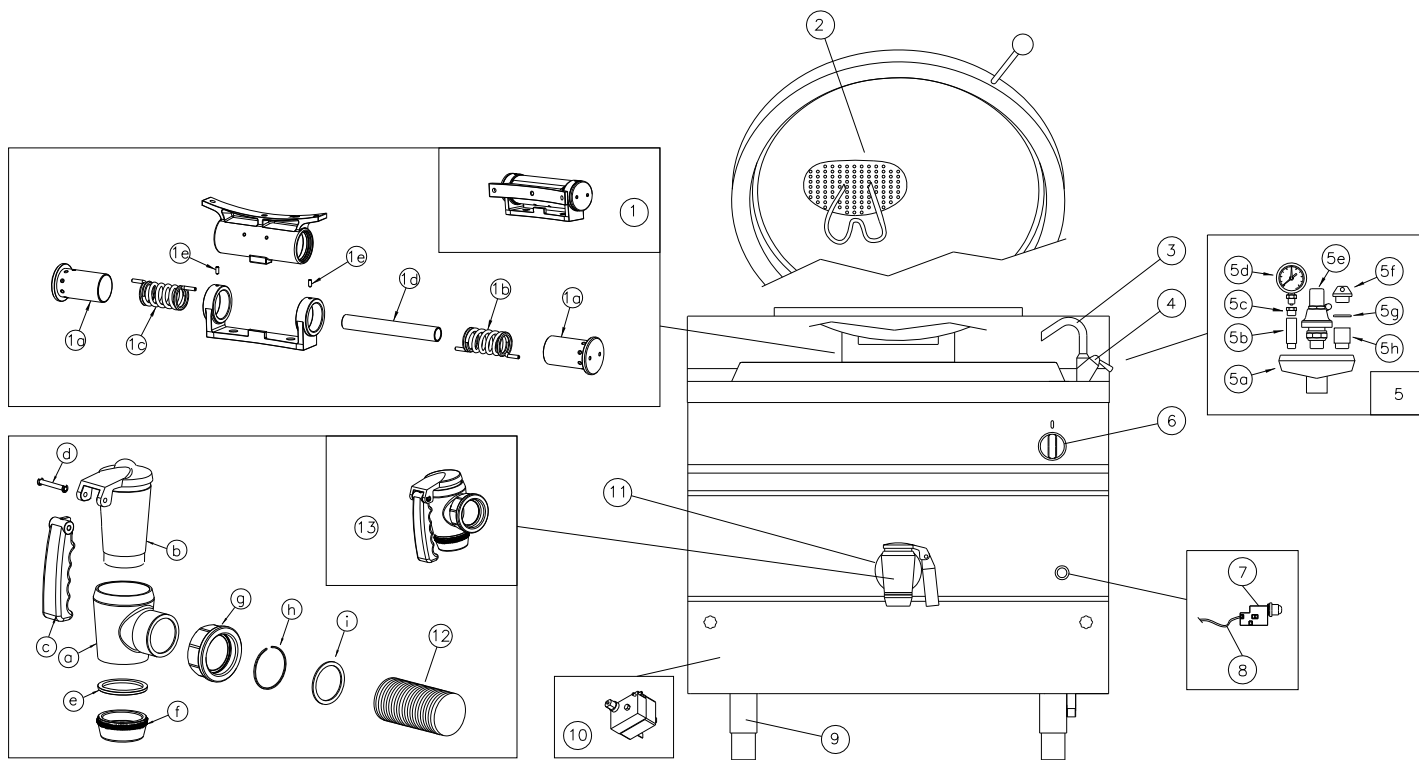

ESPLOSO PENTOLA GAS
EXPLODED DRAWING GAS PAN

Mod. 8PQG... PQG9...

Mod. 8PQG... / PQG9...

Pos.	Cod.	Descrizione I	Description GB
1	FX-20300096	Cerniera R.320 completa	Hinge Ø 320
1a	FX-20300097	Cardine per cerniera 20300096	Hinge pivot 20300096
1b	FX-20500052	Molla DX d.4 cern.tipo leggero	Spring DX d.4
1c	FX-20500054	Molla SX d.4 cern.tipo leggero	Spring SX d.4
1d		Tube per cerniera	Tube for hinge
1e		Grano Inox M6	Grain Inox M6
2	FX-30700122	Filtro per pentola	Kettle Filter
3	FX-30200072	Canna rubinetto	Water cock
4	FX-30200070	Rubinetto gruppo monoforo	Mixer tap 1 Hole connection
5	FX-GRP14-0002	Gr.Sic.V.3/4" 0,5Bar IG-IE	Gr.Sic.V.3/4" 0,5Bar IG-IE
5a	FX-30300062	Supporto	Tube-socket/Pressure gauge
5b	FX-10400058	Prolunga 3/8"	Extension 3/8"
5c	FX-10400052	Riduzione ottone cromata 3/8"M-1/4"F	Chromium plated reduction brass 3/8" M-1/4" F
5d	FX-30300022	Manometro	Pressure gauge
5e	FX-30300014	Valvola di sicurezza 0,5bar	Safety valve 0,5 bar
5f	FX-10400061	Tappo 3/4"	Plug 3/4"
5g	FX-10500110	O-Ring Ø28	O-Ring Ø28
5h	FX-10400059	Prolunga 3/4"	Extension 3/4"
6	401401	Manopola gas	Knob gas
7	835925	Accensione a pila 72606505000	Switching to battery
8	835893	Cavo per accensione a pila 500 mm	Ignition cable
9	844380	Ass. piedino da 2"	Foot 2"
10	FX-40100041	Termostato sicurezza	Safety thermostat
11	FX-10200002	Borchia per rub. Scarico 2"	Tap boss 2"
12	FX-10400006	Nipples di scarico 2"	Nipples
13	FX-30200198	Rubinetto di scarico 2"	Tap 2"
a		Corpo rubinetto	Body tap
b		Maschio conico	Conical male
c		Impugnatura atermica anatom.	Cool-touch anatomical handle
d		Perno fissaggio impugnatura	Fixing pin
e		Rondella per rubinetto di scarico	Washer for drainage tap
f		Ghiera per rubinetto di scarico	Ring for drainage tap
g		Dado girevole 2"	Revolving Dice 2"
h		Anello fissaggio dado 2"	Ring implantation dice 2"
i		Guarniz.teflon Ø 60x46x2	Teflon Washer Ø 60x46x2
14	FX-30100003	Rubinetto gas	Gas cock
15	FX-40100041	Termostato sicurezza	Safety thermostat
16	FX-30400050	Brucciatore	Burner
17	FX-30500024 FX-30500024 FX-30500026 FX-30500022 FX-30500020	Ugello G20 20 mbar Ø205 G25 25 mbar Ø205 G25 20 mbar Ø225 G30 30 mbar Ø135 G30 50 mbar Ø120	Injector G20 20 mbar Ø205 G25 25 mbar Ø205 G25 20 mbar Ø225 G30 30 mbar Ø135 G30 50 mbar Ø120
18	FX-30500003 FX-30500005	Ø 40 x G20 Ø 20 x G30	Ø 40 x G20 Ø 20 x G30
19	835911	Candela	Ignitor
20	837221	Pilota	Pilot
21	837253	Termocoppia	Thermocouple