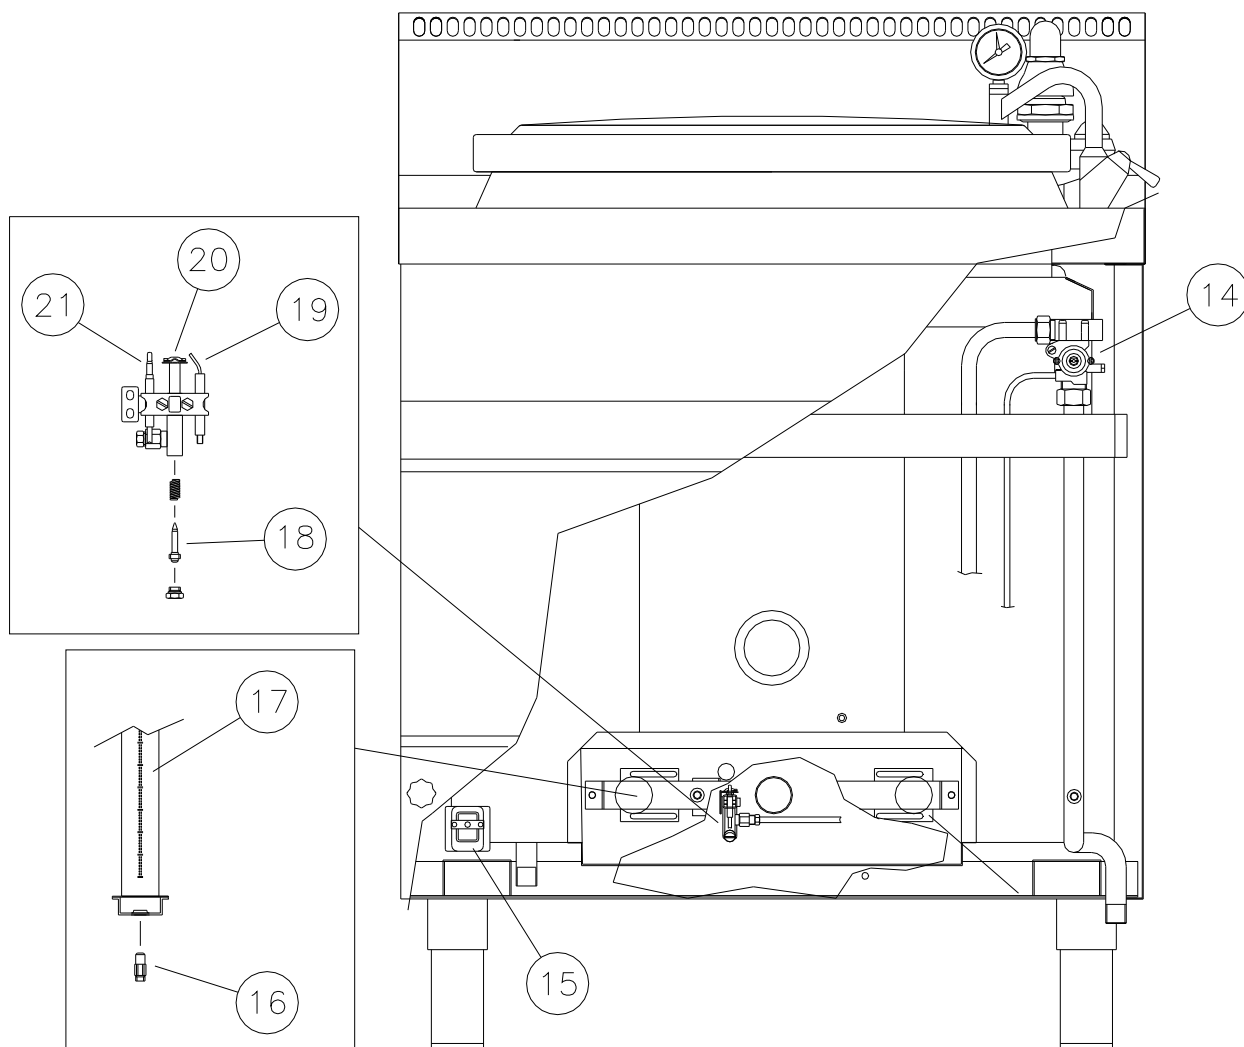

ESPLOSO PENTOLA GAS
EXPLODED DRAWING GAS PAN

Mod. 8PQG... PQG9...

Mod. 8PQG... / PQG9...

Pos.	Cod.	Descrizione I	Description GB
1	FX-20300096	Cerniera R.320 completa	Hinge Ø 320
1a	FX-20300097	Cardine per cerniera 20300096	Hinge pivot 20300096
1b	FX-20500052	Molla DX d.4 cern.tipo leggero	Spring DX d.4
1c	FX-20500054	Molla SX d.4 cern.tipo leggero	Spring SX d.4
1d		Tube per cerniera	Tube for hinge
1e		Grano Inox M6	Grain Inox M6
2	FX-30700122	Filtro per pentola	Kettle Filter
3	FX-30200072	Canna rubinetto	Water cock
4	FX-30200070	Rubinetto gruppo monoforo	Mixer tap 1 Hole connection
5	FX-GRP14-0002	Gr.Sic.V.3/4" 0,5Bar IG-IE	Gr.Sic.V.3/4" 0,5Bar IG-IE
5a	FX-30300062	Supporto	Tube-socket/Pressure gauge
5b	FX-10400058	Prolunga 3/8"	Extension 3/8"
5c	FX-10400052	Riduzione ottone cromata 3/8"M-1/4"F	Chromium plated reduction brass 3/8" M-1/4" F
5d	FX-30300022	Manometro	Pressure gauge
5e	FX-30300014	Valvola di sicurezza 0,5bar	Safety valve 0,5 bar
5f	FX-10400061	Tappo 3/4"	Plug 3/4"
5g	FX-10500110	O-Ring Ø28	O-Ring Ø28
5h	FX-10400059	Prolunga 3/4"	Extension 3/4"
6	401401	Manopola gas	Knob gas
7	835925	Accensione a pila 72606505000	Switching to battery
8	835893	Cavo per accensione a pila 500 mm	Ignition cable
9	844380	Ass. piedino da 2"	Foot 2"
10	FX-40100041	Termostato sicurezza	Safety thermostat
11	FX-10200002	Borchia per rub. Scarico 2"	Tap boss 2"
12	FX-10400006	Nipples di scarico 2"	Nipples
13	FX-30200198	Rubinetto di scarico 2"	Tap 2"
a		Corpo rubinetto	Body tap
b		Maschio conico	Conical male
c		Impugnatura atermica anatom.	Cool-touch anatomical handle
d		Perno fissaggio impugnatura	Fixing pin
e		Rondella per rubinetto di scarico	Washer for drainage tap
f		Ghiera per rubinetto di scarico	Ring for drainage tap
g		Dado girevole 2"	Revolving Dice 2"
h		Anello fissaggio dado 2"	Ring implantation dice 2"
i		Guarniz.teflon Ø 60x46x2	Teflon Washer Ø 60x46x2
14	FX-30100003	Rubinetto gas	Gas cock
15	FX-40100041	Termostato sicurezza	Safety thermostat
16	FX-30400050	Brucciatore	Burner
17	FX-30500024 FX-30500024 FX-30500026 FX-30500022 FX-30500020	Ugello G20 20 mbar Ø205 G25 25 mbar Ø205 G25 20 mbar Ø225 G30 30 mbar Ø135 G30 50 mbar Ø120	Injector G20 20 mbar Ø205 G25 25 mbar Ø205 G25 20 mbar Ø225 G30 30 mbar Ø135 G30 50 mbar Ø120
18	FX-30500003 FX-30500005	Ø 40 x G20 Ø 20 x G30	Ø 40 x G20 Ø 20 x G30
19	835911	Candela	Ignitor
20	837221	Pilota	Pilot
21	837253	Termocoppia	Thermocouple