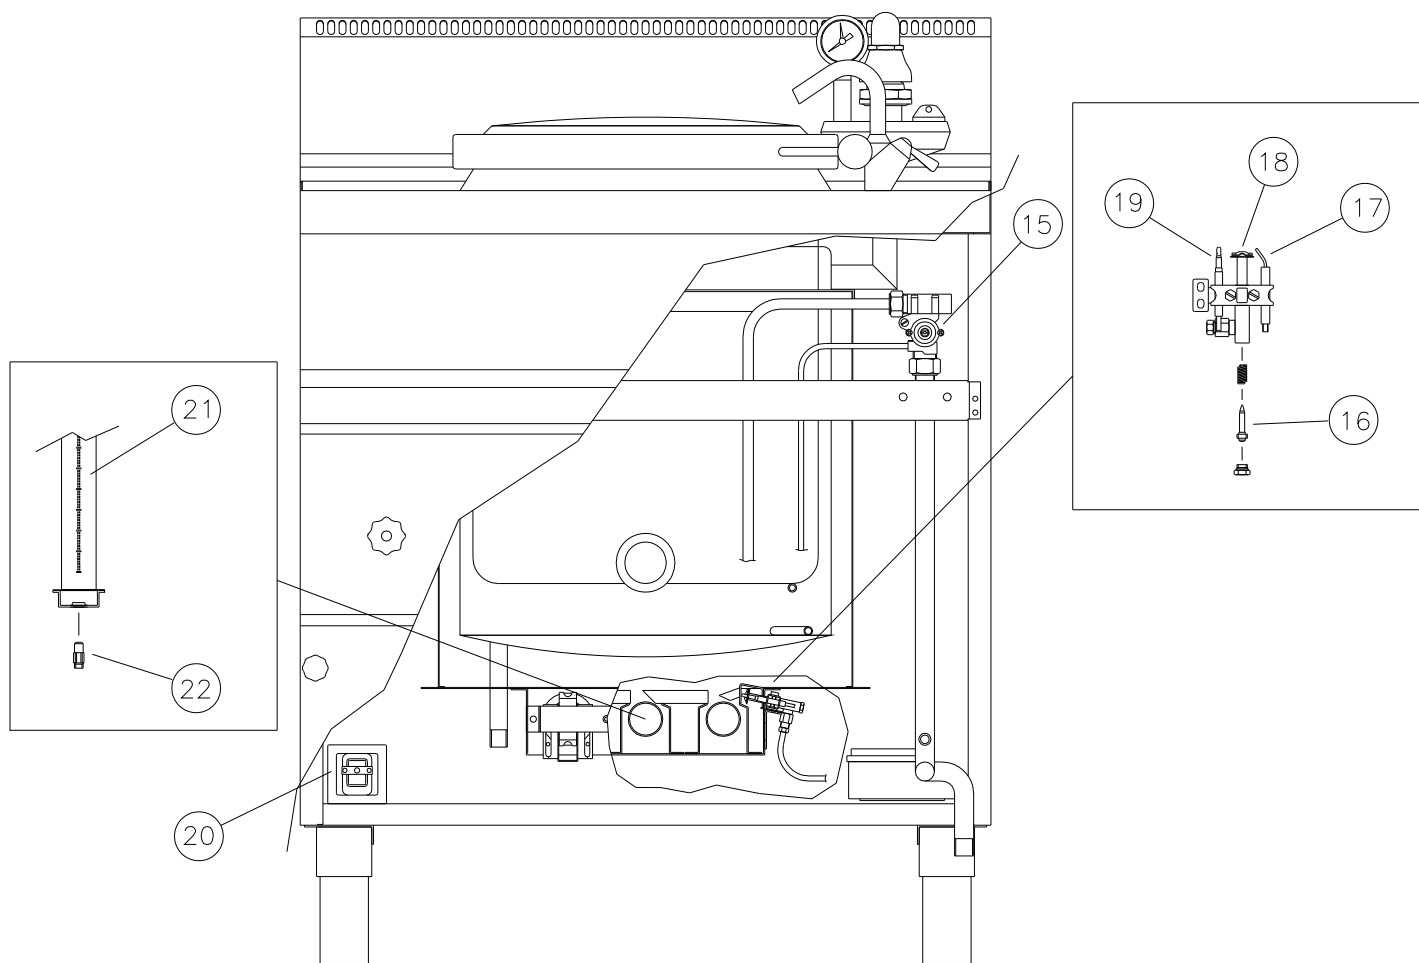

ESPLOSO PENTOLA GAS
EXPLODED DRAWING GAS PAN

Mod. 7PQG50D – 7PQG50I

Mod. 7PQG50D – 7PQG50I

Pos.	Cod.	Descrizione I	Description GB
1	FX-20300095	Cerniera R.320 completa	Hinge Ø 320
1a		Corpo cerniera tipo DX	
1b		Supporto dx cerniera	
1c		Supporto sx cerniera	
1d		Cardine per cerniera	
1e		Cardine corto per cerniera	
1f	FX-20500052	Molla d.4 cerniera tipo leggero	Spring DX d.4
1g		Tube interno per cerniera	
1h		Grano inox M6x12	
2	FX-30700122	Filtro per pentola	Kettle Filter
3	FX-GRP14-0002	GR.SIC.V.3/4" 0,5 BAR	
3a	FX-30300062	Supporto	Tube-socket/Pressure gauge
3b	FX-10400059	Prolunga 3/4"	Extension 3/4"
3c	FX-10500110	O-Ring Ø28	O-Ring Ø28
3d	FX-10400061	Tappo 3/4"	Plug 3/4"
3e	FX-30300014	Valvola di sicurezza 0,5bar	Safety valve 0,5 bar
3f	FX-10400058	Prolunga 3/8"	Extension 3/8"
3g	FX-10400052	Riduzione 3/8"M-1/4"F	REDUCTION 3/8"M-1/4"W
3h	FX-30300022	Manometro	Pressure gauge
4	FX-30200072	Canna rubinetto	Water cock
5	FX-30200070	Rubinetto gruppo monoforo	Mixer tap 1 Hole connection
6	401401	Manopola gas	Knob gas
7	835925	Accensione a pila 72606505000	Switching to battery
8	835893	Cavo per accensione a pila 500 mm	Ignition cable
9	844380	Ass. piedino da 2"	Foot 2"
10	FX-30200050	Rubinetto di livello	Level tap
11	FX-30200196	Rubinetto di scarico 1-1/2"	Tap 1-1/2"
11a		Corpo rubinetto di scarico	
11b		Cilindro con tenuta conica	
11c		Calotta per rubinetto di scarico	
11d		Vite inox M5x8	
11e		Vite M4	
11f		Impugnatura atermica anatom.	Cool-touch anatomical handle
11g		Dado 1"1/2	
11h		Anello tipo RA 4	
11i		Perno fissaggio impugnatura	Fixing pin
11l		Guarniz. teflon 1-1/2"	Teflon Washer 1-1/2"
12	FX-10500062	Guarniz. teflon 1-1/2"	Teflon Washer 1-1/2"
13	FX-10400009	Nipples di scarico 1-1/2"	Nipples 1-1/2"
14	FX-10200004	Borchia per rub.Scarico1-1/2"	Tap boss 1-1/2"
15	401151	Rubinetto gas	Gas cock
16	FX-30500003 FX-30500004	Ø 40 x G20 Ø 25 x G30	Ø 40 x G20 Ø 25 x G30
17	835911	Candela	Ignitor
18	837221	Pilota 3 vie D.6	Pilot D.6
19	837253	Termocoppia L=1200	Thermocouple
20	FX-40100041	Termostato sicurezza	Safety thermostat
21	FX-30400060	Brucciato	Burner
		Ugello	Injector
22	FX-30500048 FX-30500038 FX-30500024 FX-30500058 FX-30500056	G20 20 mbar Ø175 G25 25 mbar Ø185 G25 20 mbar Ø205 G30 29 mbar Ø110 G30 50 mbar Ø 95	G20 20 mbar Ø175 G25 25 mbar Ø185 G25 20 mbar Ø205 G30 29 mbar Ø110 G30 50 mbar Ø 95