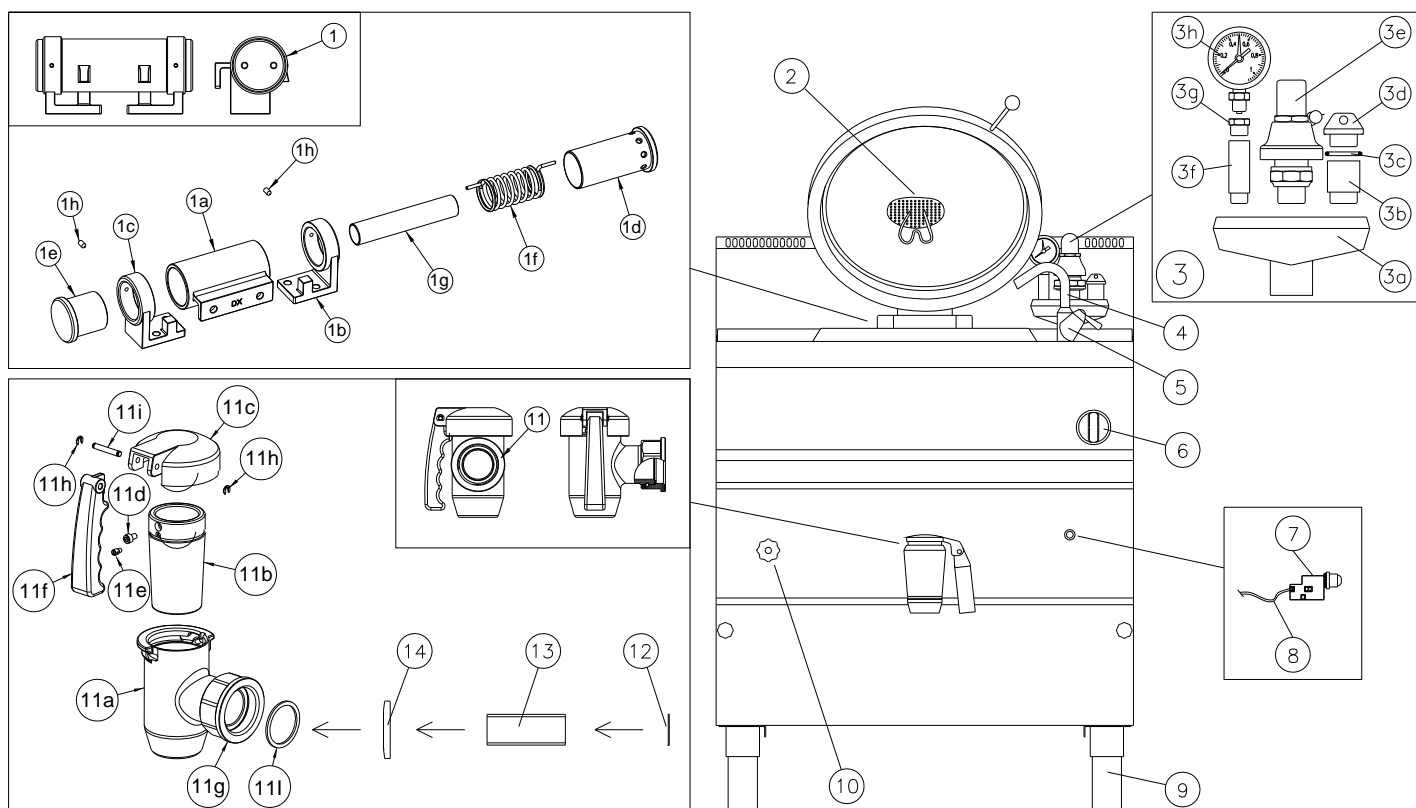

ESPLOSO PENTOLA GAS
EXPLODED DRAWING GAS PAN

Mod. 7PQG50D – 7PQG50I

Mod. 7PQG50D – 7PQG50I

Pos.	Cod.	Descrizione I	Description GB
1	FX-20300095	Cerniera R.320 completa	Hinge Ø 320
1a		Corpo cerniera tipo DX	
1b		Supporto dx cerniera	
1c		Supporto sx cerniera	
1d		Cardine per cerniera	
1e		Cardine corto per cerniera	
1f	FX-20500052	Molla d.4 cerniera tipo leggero	Spring DX d.4
1g		Tube interno per cerniera	
1h		Grano inox M6x12	
2	FX-30700122	Filtro per pentola	Kettle Filter
3	FX-GRP14-0002	GR.SIC.V.3/4" 0,5 BAR	
3a	FX-30300062	Supporto	Tube-socket/Pressure gauge
3b	FX-10400059	Prolunga 3/4"	Extension 3/4"
3c	FX-10500110	O-Ring Ø28	O-Ring Ø28
3d	FX-10400061	Tappo 3/4"	Plug 3/4"
3e	FX-30300014	Valvola di sicurezza 0,5bar	Safety valve 0,5 bar
3f	FX-10400058	Prolunga 3/8"	Extension 3/8"
3g	FX-10400052	Riduzione 3/8"M-1/4"F	REDUCTION 3/8"M-1/4"W
3h	FX-30300022	Manometro	Pressure gauge
4	FX-30200072	Canna rubinetto	Water cock
5	FX-30200070	Rubinetto gruppo monoforo	Mixer tap 1 Hole connection
6	401401	Manopola gas	Knob gas
7	835925	Accensione a pila 72606505000	Switching to battery
8	835893	Cavo per accensione a pila 500 mm	Ignition cable
9	844380	Ass. piedino da 2"	Foot 2"
10	FX-30200050	Rubinetto di livello	Level tap
11	FX-30200196	Rubinetto di scarico 1-1/2"	Tap 1-1/2"
11a		Corpo rubinetto di scarico	
11b		Cilindro con tenuta conica	
11c		Calotta per rubinetto di scarico	
11d		Vite inox M5x8	
11e		Vite M4	
11f		Impugnatura atermica anatom.	Cool-touch anatomical handle
11g		Dado 1"1/2	
11h		Anello tipo RA 4	
11i		Perno fissaggio impugnatura	Fixing pin
11l		Guarniz. teflon 1-1/2"	Teflon Washer 1-1/2"
12	FX-10500062	Guarniz. teflon 1-1/2"	Teflon Washer 1-1/2"
13	FX-10400009	Nipples di scarico 1-1/2"	Nipples 1-1/2"
14	FX-10200004	Borchia per rub.Scarico1-1/2"	Tap boss 1-1/2"
15	401151	Rubinetto gas	Gas cock
16	FX-30500003 FX-30500004	Ø 40 x G20 Ø 25 x G30	Ø 40 x G20 Ø 25 x G30
17	835911	Candela	Ignitor
18	837221	Pilota 3 vie D.6	Pilot D.6
19	837253	Termocoppia L=1200	Thermocouple
20	FX-40100041	Termostato sicurezza	Safety thermostat
21	FX-30400060	Brucciato	Burner
		Ugello	Injector
22	FX-30500048 FX-30500038 FX-30500024 FX-30500058 FX-30500056	G20 20 mbar Ø175 G25 25 mbar Ø185 G25 20 mbar Ø205 G30 29 mbar Ø110 G30 50 mbar Ø 95	G20 20 mbar Ø175 G25 25 mbar Ø185 G25 20 mbar Ø205 G30 29 mbar Ø110 G30 50 mbar Ø 95