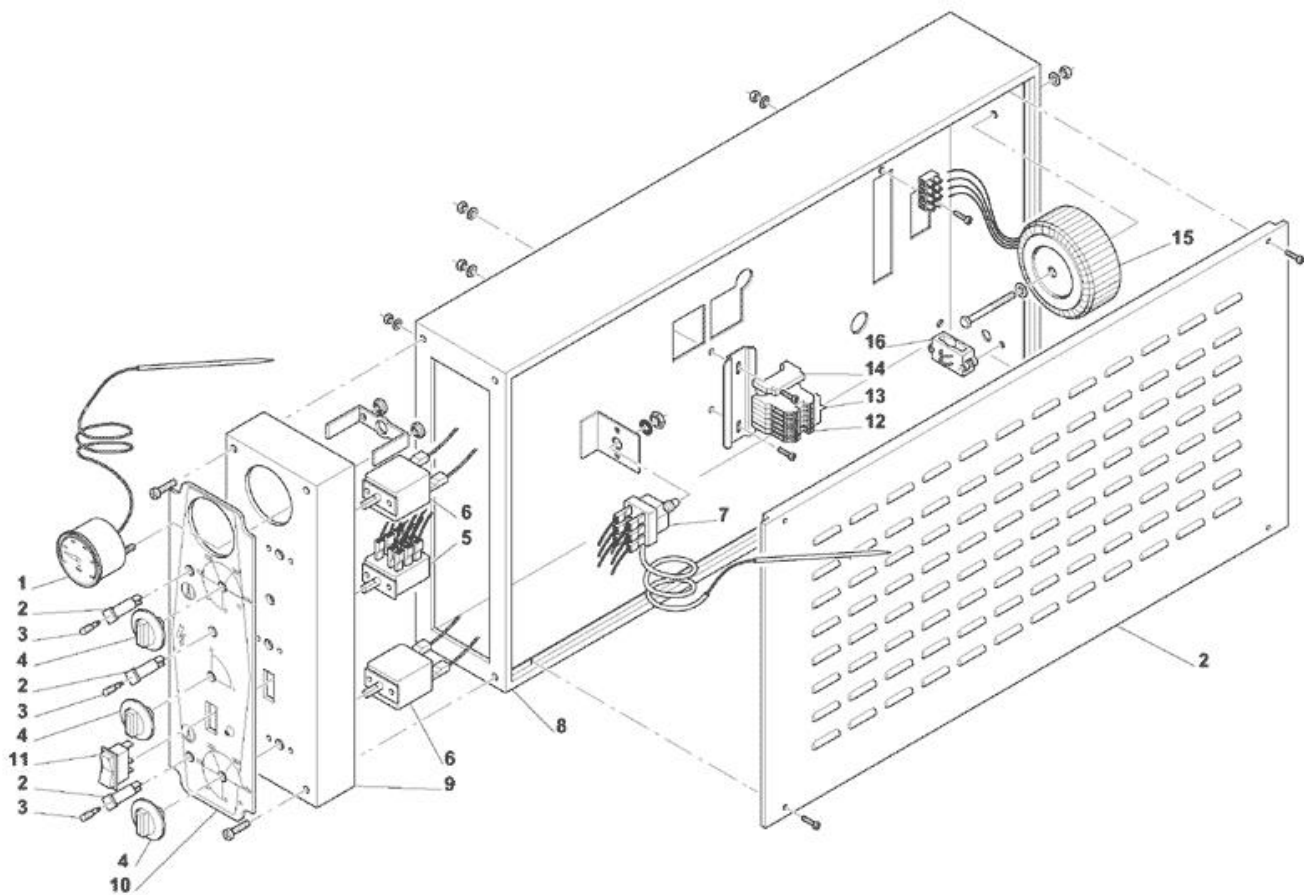

- 1 Pannelli forno
- 2 Porta frontale
- 3 Tavola resistenze
- 4 Pannello comandi

Pos	Codice	Descrizione	notes	Prezzo (EUR)
0001	DRM07	FIANCO SX MF4CL+DS MF/5+BOFF		
0002	DRM08	FIANCO DX MF4CL+DS/MF5 NERO		
0003	DRM09	SCHIENALE		
0004	H5SM2	PANN.DX MF5+4CLS/DX+SX 4-5 DS		
0005	H5SM5	CAPPA MF5-10-4-8DS+CL INOX OEM		
0006	H5SM4	SCIVOLO INF.MF5-4-8-10S		
0007	H4P01	COPERCHIO MF4-8 CL/DS NERO		
0008	H5M16	C.PANN.COM.MF4CL+5+4DS V.N.		
0009	E5M06	TARGA COMANDI 5+4DS MECC+PIR.		
0010	AM441	TARGA POL.4DS OEM GRIGIO/ROSSO		

Pos	Codice	Descrizione	notes	
0001	H9TNO	C.TELAIO P.4-8DS+66+9FVN(H9T00		
0002	HV9S1	FRONT.PORTA MF4+8DS+66 F.ST+P.		
0003	H9PP1	PORTA 4+8DS+66+69F.ST+P(H9PV1)		
0004	AC203	MANOPOLA MOD.MZ65 - M10 F.DS		
0005	AL276	VETRO P.CERAM.MM.131X410 SP.4		
0006	HKT01	BOCCOLA PERNO PORTA D.14X10X22		
0007	E4M20	PERNO FERMO PORTA 4/DS 15X35		
0008	HAT04	ANGOLARE REG.MOLLA 4/8/5/10 TR		
0009	MD049	MOLLA F.2.5-16 CM.48 FORNO		
0010	H5MV5	SOST.PORTA L314 MF5-10 V.H5M50		
0011	MD113	GRANO 5X5 INOX C/PUNTA 5927		

Pos	Codice	Descrizione	notes	
0001	ED075	TERMOMETRO 0-500° (8201-21-60)		
0002	EL002	PORTALAMPADA ARANCIO MF+CELLE		
0003	EL003	LAMPADA TRASP.MF4+5+8+10 V.230		
0004	AC062	MANOPOLA COMMUTAT.EH009+EH030		
0005	EH018	INTERRUTT.GEN.TRIF.0-1 25A MF1		
0006	ED007	TERMOSTATO 50/400°V220 MF2+MF1		
0007	ED055	TERM.DI SICURA TRIP.500 4+8DS		
0008	H5M16	C.PANN.COM.MF4CL+5+4DS V.N.		
0009	E5M06	TARGA COMANDI 5+4DS MECC+PIR.		
0010	AM441	TARGA POL.4DS OEM GRIGIO/ROSSO		
0011	EF023	DEVIAT.UNIP.NERO 16A LAMP.INT.		
0012	EP038	Morsetto terra		
0013	EP008	Morsetto a vite		
0014	EP004	Staffa fermamorsetto		
0015	EH045	TRASF.TOROID.T50W 230/12+MORS.		
0016	AD006	Pressacavo + viti		