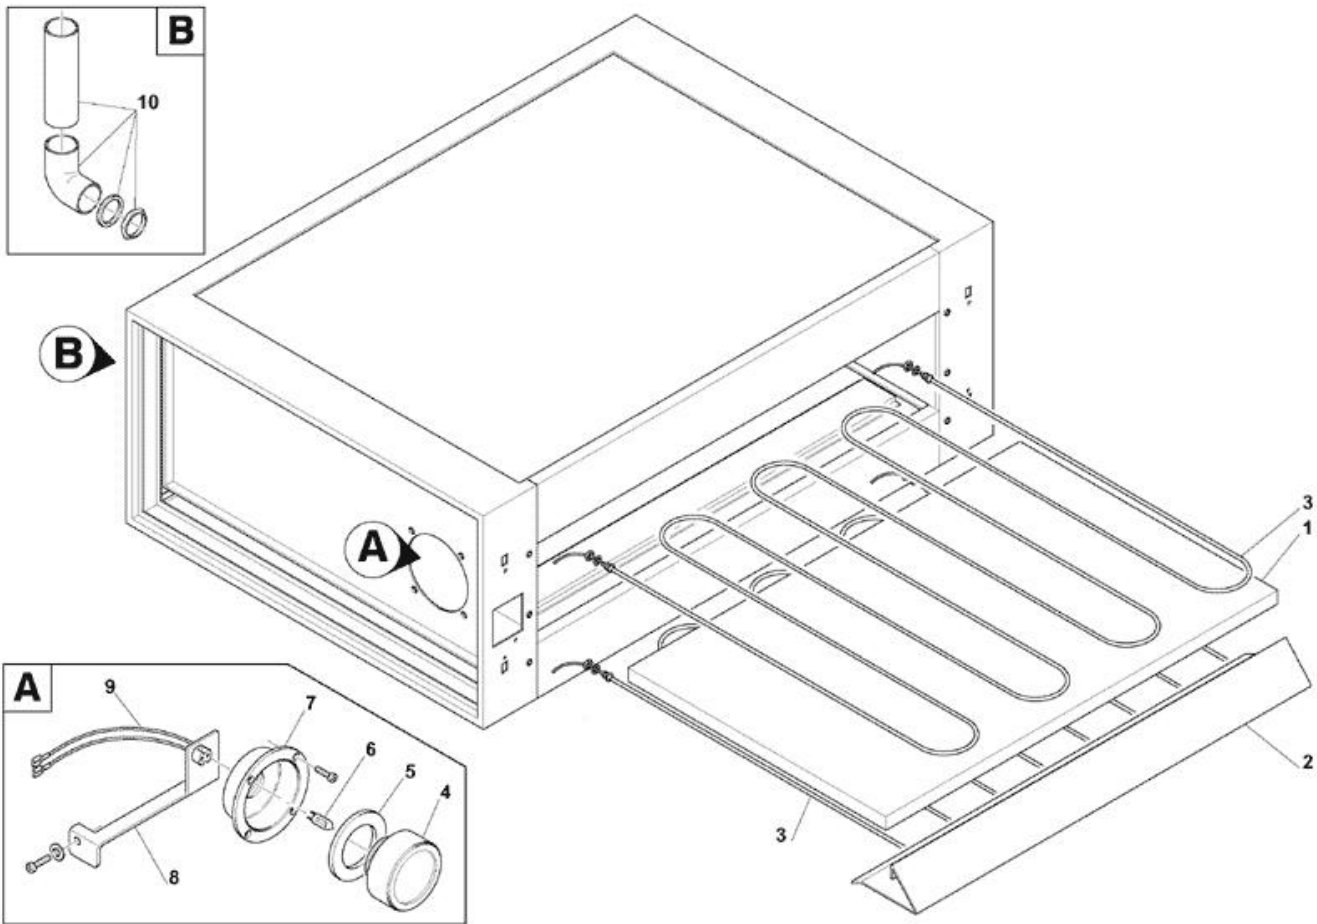

- 1 Pannelli forno
- 2 Porta frontale
- 3 Tavola resistenze
- 4 Pannello comandi

Pos	Codice	Descrizione	notes	Prezzo (EUR)
0001	DRM07	FIANCO SX MF4CL+DS MF/5+BOFF		
0002	DRM08	FIANCO DX MF4CL+DS/MF5 NERO		
0003	DRM09	SCHIENALE		
0004	H5SM2	PANN.DX MF5+4CLS/DX+SX 4-5 DS		
0005	H5SM5	CAPPA MF5-10-4-8DS+CL INOX OEM		
0006	H5SM4	SCIVOLO INF.MF5-4-8-10S		
0007	H4P01	COPERCHIO MF4-8 CL/DS NERO		
0008	H5M16	C.PANN.COM.MF4CL+5+4DS V.N.		
0009	E5M06	TARGA COMANDI 5+4DS MECC+PIR.		
0010	AM441	TARGA POL.4DS OEM GRIGIO/ROSSO		

Pos	Codice	Descrizione	notes	
0001	H9TNO	C.TELAIO P.4-8DS+66+9FVN(H9T00		
0002	HV9S1	FRONT.PORTA MF4+8DS+66 F.ST+P.		
0003	H9PP1	PORTA 4+8DS+66+69F.ST+P(H9PV1)		
0004	AC203	MANOPOLA MOD.MZ65 - M10 F.DS		
0005	AL276	VETRO P.CERAM.MM.131X410 SP.4		
0006	HKT01	BOCCOLA PERNO PORTA D.14X10X22		
0007	E4M20	PERNO FERMO PORTA 4/DS 15X35		
0008	HAT04	ANGOLARE REG.MOLLA 4/8/5/10 TR		
0009	MD049	MOLLA F.2.5-16 CM.48 FORNO		
0010	H5MV5	SOST.PORTA L314 MF5-10 V.H5M50		
0011	MD113	GRANO 5X5 INOX C/PUNTA 5927		

Pos	Codice	Descrizione	notes	
0001	ED075	TERMOMETRO 0-500° (8201-21-60)		
0002	EL002	PORTALAMPADA ARANCIO MF+CELLE		
0003	EL003	LAMPADA TRASP.MF4+5+8+10 V.230		
0004	AC062	MANOPOLA COMMUTAT.EH009+EH030		
0005	EH018	INTERRUTT.GEN.TRIF.0-1 25A MF1		
0006	ED007	TERMOSTATO 50/400°V220 MF2+MF1		
0007	ED055	TERM.DI SICURA TRIP.500 4+8DS		
0008	H5M16	C.PANN.COM.MF4CL+5+4DS V.N.		
0009	E5M06	TARGA COMANDI 5+4DS MECC+PIR.		
0010	AM441	TARGA POL.4DS OEM GRIGIO/ROSSO		
0011	EF023	DEVIAT.UNIP.NERO 16A LAMP.INT.		
0012	EP038	Morsetto terra		
0013	EP008	Morsetto a vite		
0014	EP004	Staffa fermamorsetto		
0015	EH045	TRASF.TOROID.T50W 230/12+MORS.		
0016	AD006	Pressacavo + viti		