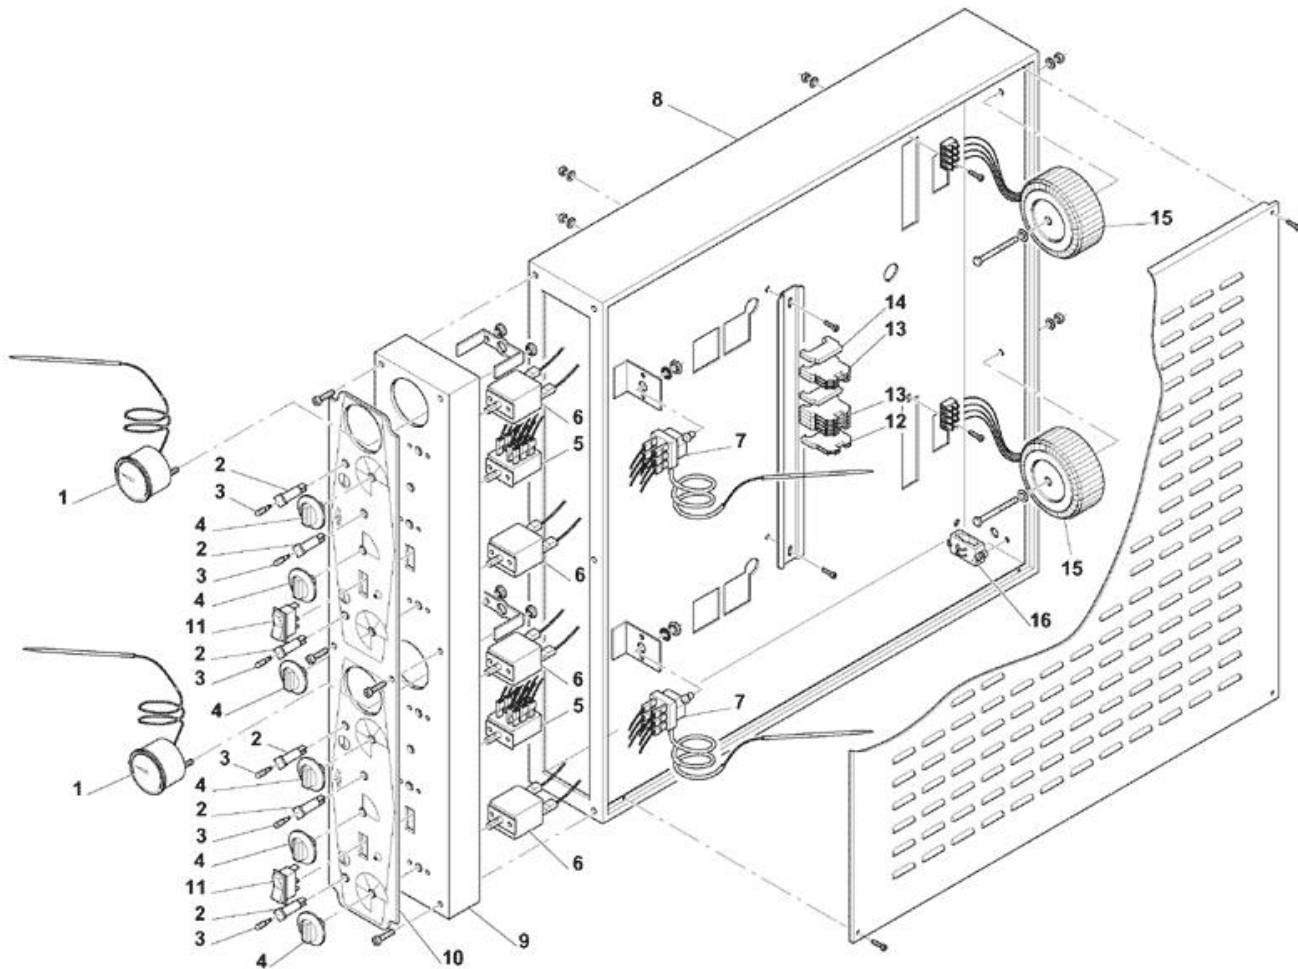

- 1 Porta frontale
- 2 Tavola resistenze
- 3 Pannello comandi

Pos	Codice	Descrizione	notes	
0001	H2TNO	C.TELAIO P.11-15 DS(H2T00)VN		
0001	H9TNO	C.TELAIO P.4-8DS+66+9FVN(H9T00		
0002	H2PS0	FRONTALE PORTA 11-15-DS		
0002	HV0S1	FRONTALE PORTA 4-5-8-10 DS		
0003	H2P00	COMPL.PORTA MF12+11DS+15DS		
0003	H9PP1	PORTA 4+8DS+66+69F.ST+P(H9PV1)		
0004	AC203	MANOPOLA MOD.MZ65 - M10 F.DS		
0005	AL276	VETRO P.CERAM.MM.131X410 SP.4		
0006	HKT01	BOCCOLA PERNO PORTA D.14X10X22		
0007	E4M20	PERNO FERMO PORTA 4/DS 15X35		
0008	HAT04	ANGOLARE REG.MOLLA 4/8/5/10 TR		
0009	MD049	MOLLA F.2.5-16 CM.48 FORNO		
0010	H3KV4	PIANTONE INFERIORE		
0010	H5MV5	SOST.PORTA L314 MF5-10 V.H5M50		
0011	H3KV3	PIANTONE SUPERIORE		
0011	H5BV5	SOS.PORTA SUP.MF10 L=329-H5B50		
0012	MD113	GRANO 5X5 INOX C/PUNTA 5927		

Pos	Codice	Descrizione	notes	
0001	ED075	TERMOMETRO 0-500° (8201-21-60)		
0002	EL002	PORTALAMPADA ARANCIO MF+CELLE		
0003	EL003	LAMPADA TRASP.MF4+5+8+10 V.230		
0004	AC062	MANOPOLA COMMUTAT.EH009+EH030		
0005	EH018	INTERRUTT.GEN.TRIF.0-1 25A MF1		
0006	ED007	TERMOSTATO 50/400°V220 MF2+MF1		
0007	ED055	TERM.DI SICURA TRIP.500 4+8DS		
0008	H5B16	C.PANN.COM.MF8CL+10+8DS V.N.		
0009	E5B06	TARGA COMANDI		
0010	AM442	TARGA POL.8DS OEM GRIGIO/ROSSO		
0011	EF023	DEVIAT.UNIP.NERO 16A LAMP.INT.		
0012	EP038	Morsetto terra		
0013	EP008	Morsetto a vite		
0014	EP004	Staffa fermamorsetto		
0015	EH045	TRASF.TOROID.T50W 230/12+MORS.		
0016	AD006	Pressacavo + viti		