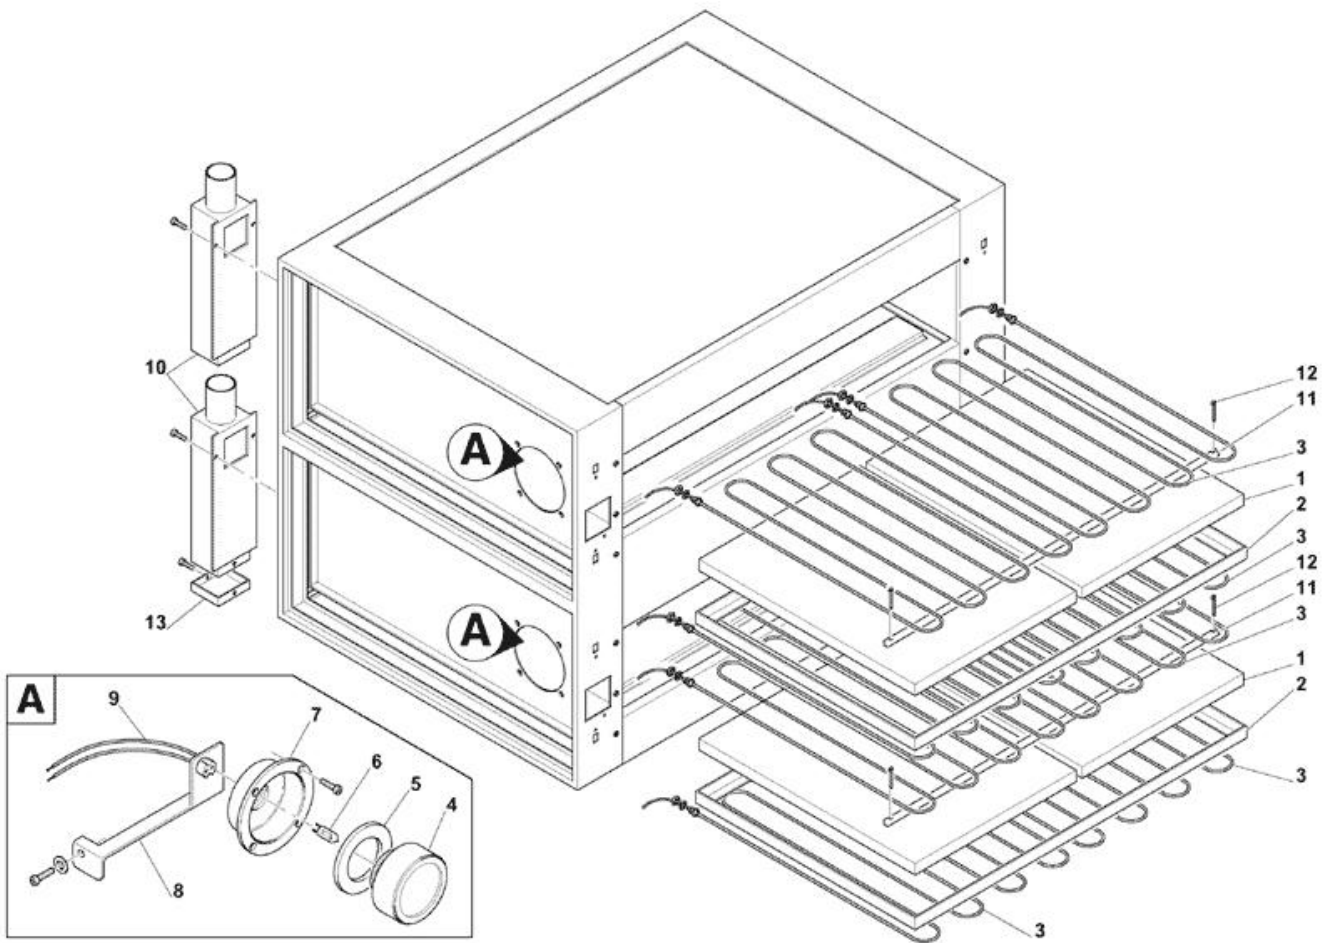

- 1 Porta frontale
- 2 Tavola resistenze
- 3 Pannello comandi

Pos	Codice	Descrizione	notes	
0001	H2TNO	C.TELAIO P.11-15 DS(H2T00)VN		
0001	H9TNO	C.TELAIO P.4-8DS+66+9FVN(H9T00		
0002	H2PS0	FRONTALE PORTA 11-15-DS		
0002	HV0S1	FRONTALE PORTA 4-5-8-10 DS		
0003	H2P00	COMPL.PORTA MF12+11DS+15DS		
0003	H9PP1	PORTA 4+8DS+66+69F.ST+P(H9PV1)		
0004	AC203	MANOPOLA MOD.MZ65 - M10 F.DS		
0005	AL276	VETRO P.CERAM.MM.131X410 SP.4		
0006	HKT01	BOCCOLA PERNO PORTA D.14X10X22		
0007	E4M20	PERNO FERMO PORTA 4/DS 15X35		
0008	HAT04	ANGOLARE REG.MOLLA 4/8/5/10 TR		
0009	MD049	MOLLA F.2.5-16 CM.48 FORNO		
0010	H3KV4	PIANTONE INFERIORE		
0010	H5MV5	SOST.PORTA L314 MF5-10 V.H5M50		
0011	H3KV3	PIANTONE SUPERIORE		
0011	H5BV5	SOS.PORTA SUP.MF10 L=329-H5B50		
0012	MD113	GRANO 5X5 INOX C/PUNTA 5927		

Pos	Codice	Descrizione	notes	
0001	ED075	TERMOMETRO 0-500° (8201-21-60)		
0002	EL002	PORTALAMPADA ARANCIO MF+CELLE		
0003	EL003	LAMPADA TRASP.MF4+5+8+10 V.230		
0004	AC062	MANOPOLA COMMUTAT.EH009+EH030		
0005	EH018	INTERRUTT.GEN.TRIF.0-1 25A MF1		
0006	ED007	TERMOSTATO 50/400°V220 MF2+MF1		
0007	ED055	TERM.DI SICURA TRIP.500 4+8DS		
0008	H5B16	C.PANN.COM.MF8CL+10+8DS V.N.		
0009	E5B06	TARGA COMANDI		
0010	AM442	TARGA POL.8DS OEM GRIGIO/ROSSO		
0011	EF023	DEVIAT.UNIP.NERO 16A LAMP.INT.		
0012	EP038	Morsetto terra		
0013	EP008	Morsetto a vite		
0014	EP004	Staffa fermamorsetto		
0015	EH045	TRASF.TOROID.T50W 230/12+MORS.		
0016	AD006	Pressacavo + viti		