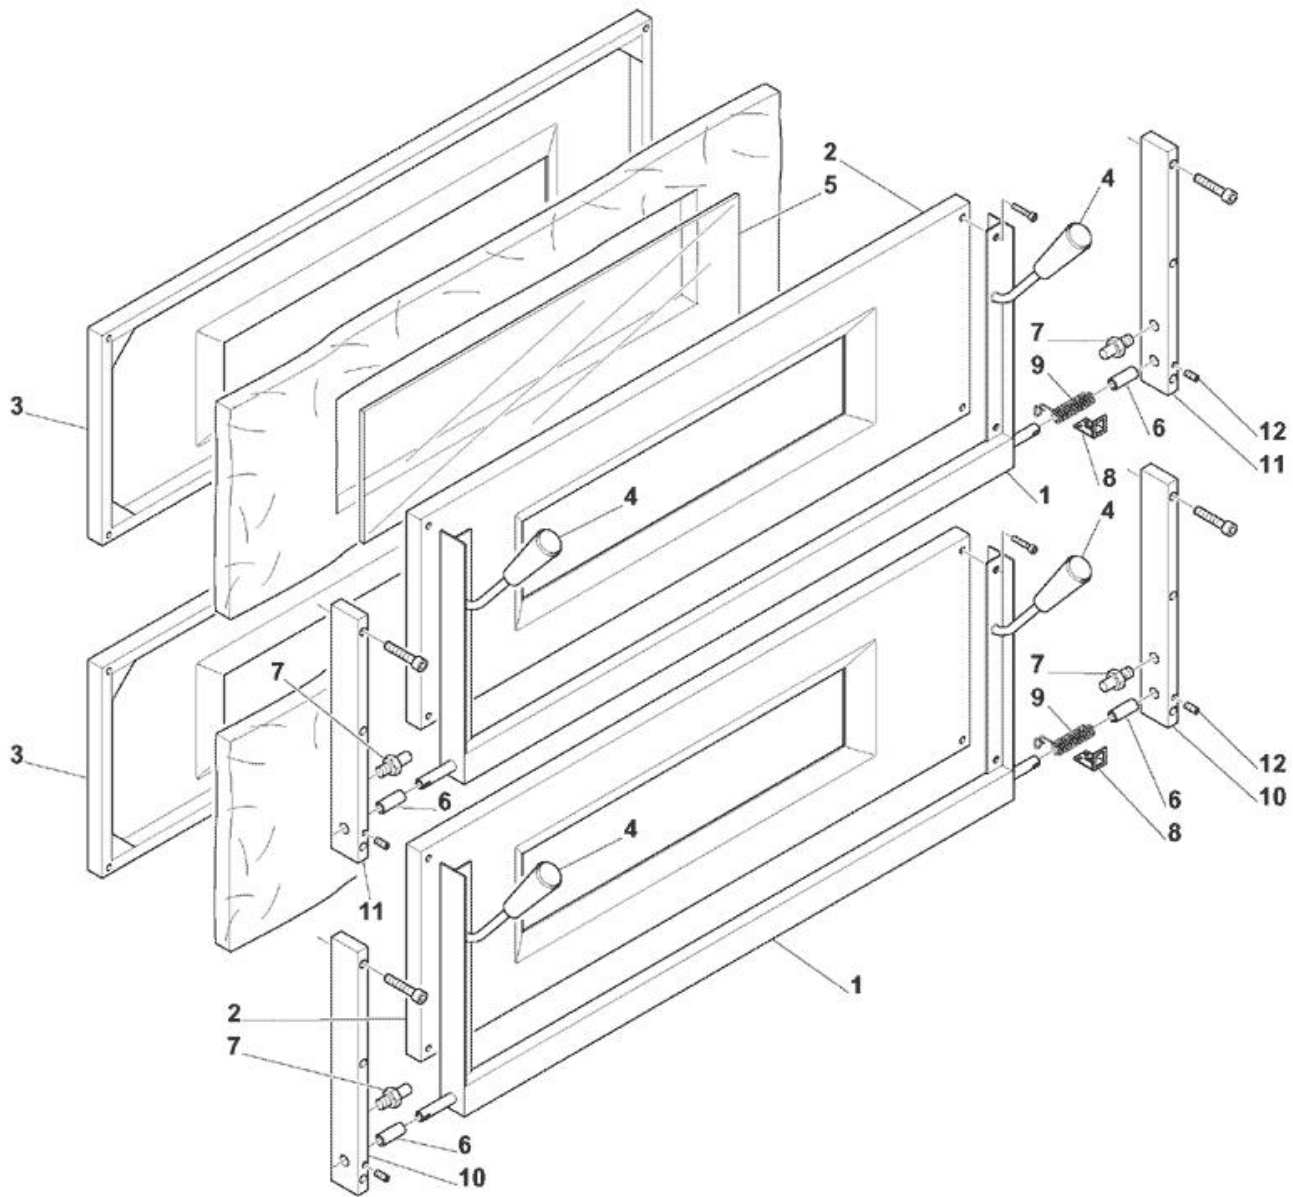

- 1 Porta frontale
- 2 Tavola resistenze
- 3 Pannello comandi

Pos	Codice	Descrizione	notes	
0001	H2TNO	C.TELAIO P.11-15 DS(H2T00)VN		
0001	H9TNO	C.TELAIO P.4-8DS+66+9FVN(H9T00		
0002	H2PS0	FRONTALE PORTA 11-15-DS		
0002	HV0S1	FRONTALE PORTA 4-5-8-10 DS		
0003	H2P00	COMPL.PORTA MF12+11DS+15DS		
0003	H9PP1	PORTA 4+8DS+66+69F.ST+P(H9PV1)		
0004	AC203	MANOPOLA MOD.MZ65 - M10 F.DS		
0005	AL276	VETRO P.CERAM.MM.131X410 SP.4		
0006	HKT01	BOCCOLA PERNO PORTA D.14X10X22		
0007	E4M20	PERNO FERMO PORTA 4/DS 15X35		
0008	HAT04	ANGOLARE REG.MOLLA 4/8/5/10 TR		
0009	MD049	MOLLA F.2.5-16 CM.48 FORNO		
0010	H3KV4	PIANTONE INFERIORE		
0010	H5MV5	SOST.PORTA L314 MF5-10 V.H5M50		
0011	H3KV3	PIANTONE SUPERIORE		
0011	H5BV5	SOS.PORTA SUP.MF10 L=329-H5B50		
0012	MD113	GRANO 5X5 INOX C/PUNTA 5927		

Pos	Codice	Descrizione	notes	
0001	ED075	TERMOMETRO 0-500° (8201-21-60)		
0002	EL002	PORTALAMPADA ARANCIO MF+CELLE		
0003	EL003	LAMPADA TRASP.MF4+5+8+10 V.230		
0004	AC062	MANOPOLA COMMUTAT.EH009+EH030		
0005	EH018	INTERRUTT.GEN.TRIF.0-1 25A MF1		
0006	ED007	TERMOSTATO 50/400°V220 MF2+MF1		
0007	ED055	TERM.DI SICURA TRIP.500 4+8DS		
0008	H5B16	C.PANN.COM.MF8CL+10+8DS V.N.		
0009	E5B06	TARGA COMANDI		
0010	AM442	TARGA POL.8DS OEM GRIGIO/ROSSO		
0011	EF023	DEVIAT.UNIP.NERO 16A LAMP.INT.		
0012	EP038	Morsetto terra		
0013	EP008	Morsetto a vite		
0014	EP004	Staffa fermamorsetto		
0015	EH045	TRASF.TOROID.T50W 230/12+MORS.		
0016	AD006	Pressacavo + viti		