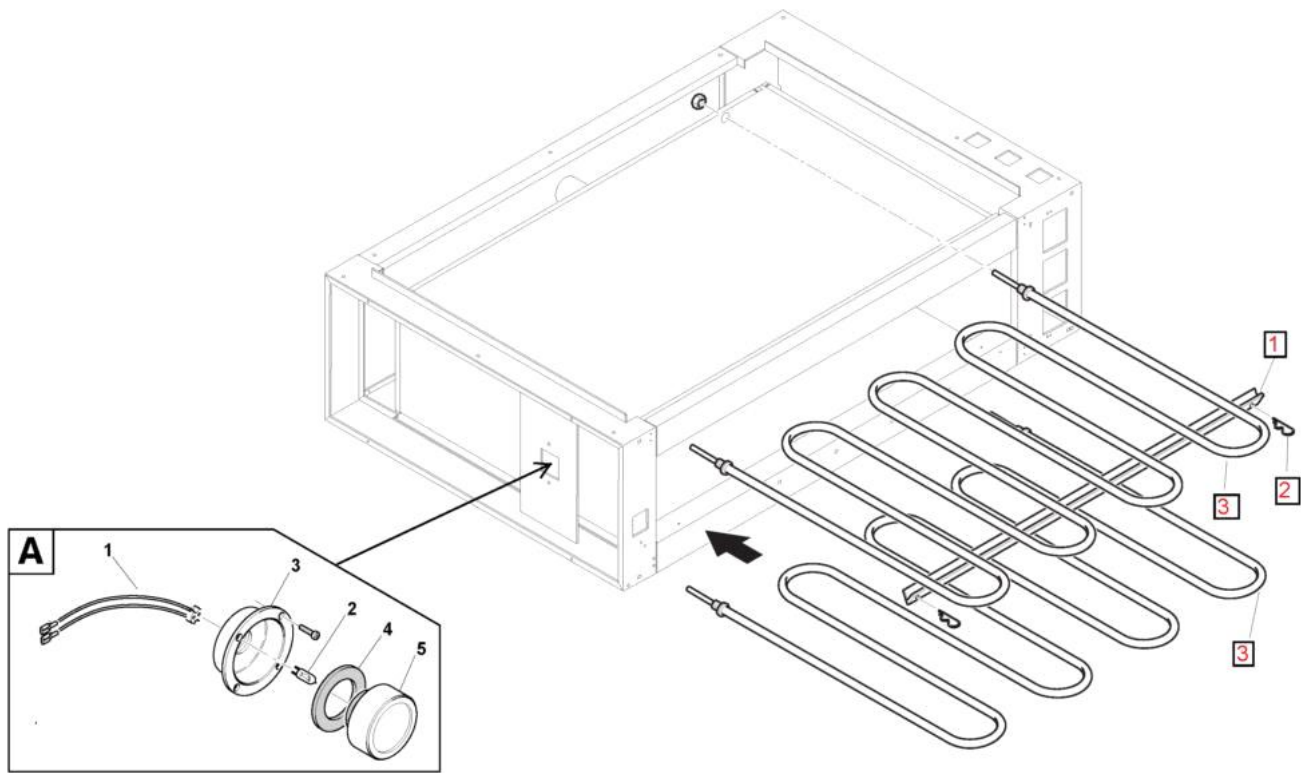

Struttura forno (DM 435/635S/635L/935) (DM
430/630S/630L/930)

Pos	Codice	Descrizione	notes	Prezzo (EUR)
1A	E9P08	Coperchio	935	
1A	E9P10	Coperchio	635S	
1A	E9PC1	Coperchio	930	

Struttura forno (DB 835/1235S/1235L) (DB 830/1230S/1230L)

Pos	Codice	Descrizione	notes	Prezzo (EUR)
0001	E3E15	Camino esterno	Optional	
0002	WCE37	TAPPO INF.CAM.EST.S.2000 ACC.	Optional	
0003	E3P83	Fianco	DX-SX / 835-1235L-830-1230L	
0003	E3P97	Fianco	1235S-1230S	
0004	E3PC0	Coperchio - 435 DS	835-1235S	
0004	E3PC5	Coperchio	830-1230S	
0004	E9P07	Coperchio	1235L-1230L	
0005	E3F11	Schienale	830-1230S	
0005	E3F26	Schienale	1235L	
0005	E3P81	Schienale	835-1235S	
0005	E3P95	Schienale	1230L	
0006	E3P20	FRONT.SX M+D.830+835+1230S+L	SX	
0007	E3F03	Frontale	DX	
0008	E3P50	Cappa	830-1230S	
0008	E3P57	Cappa	1230L	
0008	E3PT4	Cappa - 435 DS	835-1235S	
0008	E9PT1	Cappa	1235L	
0009	E3F18	Scivolo divisorio	830-1230S	
0009	E3F25	Scivolo divisorio	1235L	
0009	E3P82	Scivolo divisorio	835-1235S	
0009	E3P99	Scivolo divisorio	1230L	
0010	E3F15	Scivolo	835-1235S	
0010	E3F17	Scivolo	1230S	
0010	E3F57	Ribassa camera	830	
0010	E3P56	Scivolo	1230L	
0010	E9PT2	Scivolo	1235L	
0011	AL331	PIETRA 628X606X14 F.430 DS	830 / 628x606x14	
0011	AL332	PIETRA REFR.695X365X14 435 DS	835 / 695x365x14	
0011	AL336	PIETRA 928X606X14 630L+S+MF630	1230S-1230L / 928x606x14	
0011	AL341	PIETRA 355X1047X14 DM+MM635S	1235S / 355x1047x14	
0011	AL342	PIETRA 557,5X697X14 635L DM+MM	1235L / 557,5x697x14	
0012	E3G03	Protezione	1230L	
0012	E3G05	Protezione	1230S	
0012	E3G06	Protezione	830	
0012	E3G09	Protezione	835-1235S	
0012	E9G02	Protezione	1235L	
0013	MD008	Molletta		
0014	E3F22	Contenimento lampada		
0015	E3PC4	Coperchio	1230S	
0015	E9P10	Coperchio	1235S	
0016	E3F54	Ribassa camera	830-1230S	
0016	E3F55	Ribassa camera	1230L	
0016	E3F57	Ribassa camera	835-1235S	
0016	E3F58	Ribassa camera	1235L	