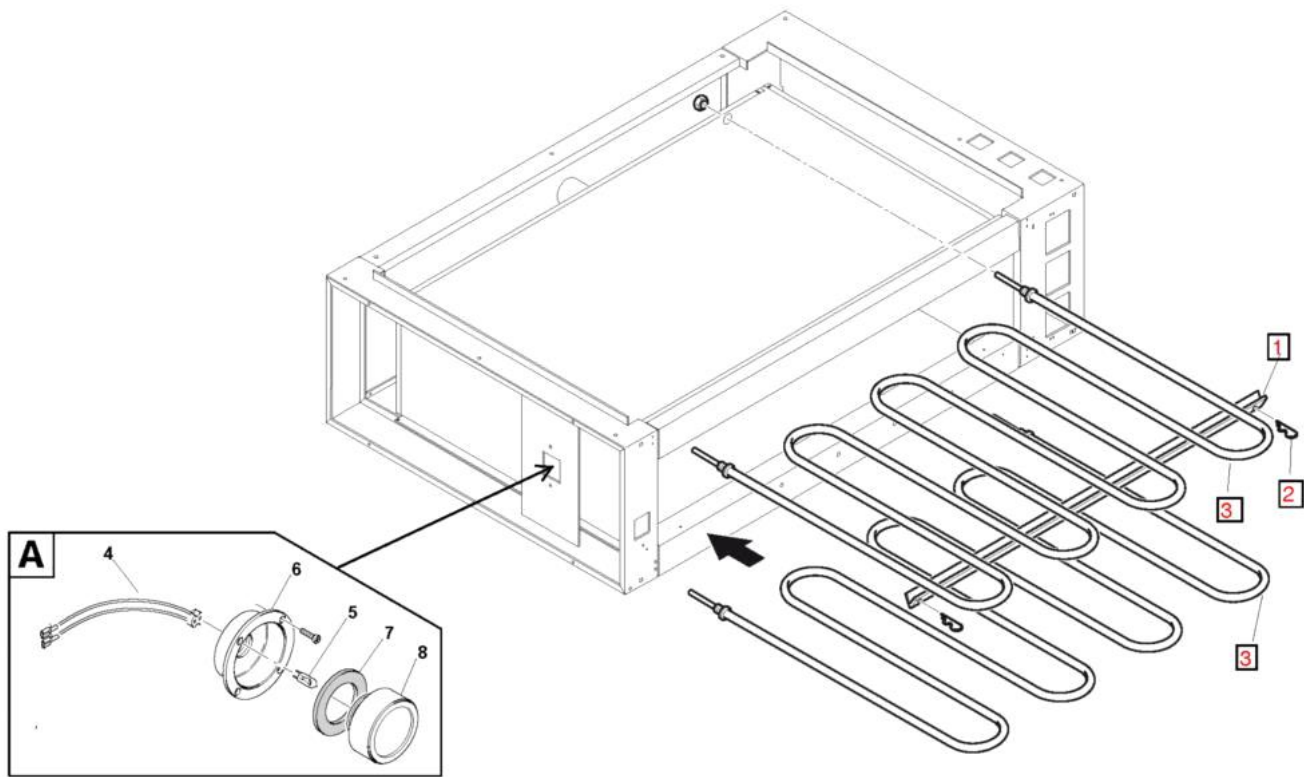

Struttura forno (DM 435/635S/635L/935) (DM
430/630S/630L/930)

Pos	Codice	Descrizione	notes	Prezzo (EUR)
1A	E9P08	Coperchio	935	
1A	E9P10	Coperchio	635S	
1A	E9PC1	Coperchio	930	

Struttura forno (DB 835/1235S/1235L) (DB
830/1230S/1230L)

Pos	Codice	Descrizione	notes	
0001	E3E15	Camino esterno	Optional	
0002	WCE37	TAPPO INF.CAM.EST.S.2000 ACC.	Optional	
0003	E3P83	Fianco	DX-SX / 835-1235L-830-1230L	
0003	E3P97	Fianco	1235S-1230S	
0004	E3PC0	Coperchio - 435 DS	835-1235S	
0004	E3PC5	Coperchio	830-1230S	
0004	E9P07	Coperchio	1235L-1230L	
0005	E3F11	Schienale	830-1230S	
0005	E3F26	Schienale	1235L	
0005	E3P81	Schienale	835-1235S	
0005	E3P95	Schienale	1230L	
0006	E3P20	FRONT.SX M+D.830+835+1230S+L	SX	
0007	E3F03	Frontale	DX	
0008	E3P50	Cappa	830-1230S	
0008	E3P57	Cappa	1230L	
0008	E3PT4	Cappa - 435 DS	835-1235S	
0008	E9PT1	Cappa	1235L	
0009	E3F18	Scivolo divisorio	830-1230S	
0009	E3F25	Scivolo divisorio	1235L	
0009	E3P82	Scivolo divisorio	835-1235S	
0009	E3P99	Scivolo divisorio	1230L	
0010	E3F15	Scivolo	835-1235S	
0010	E3F17	Scivolo	1230S	
0010	E3F57	Ribassa camera	830	
0010	E3P56	Scivolo	1230L	
0010	E9PT2	Scivolo	1235L	
0011	AL331	PIETRA 628X606X14 F.430 DS	830 / 628x606x14	
0011	AL332	PIETRA REFR.695X365X14 435 DS	835 / 695x365x14	
0011	AL336	PIETRA 928X606X14 630L+S+MF630	1230S-1230L / 928x606x14	
0011	AL341	PIETRA 355X1047X14 DM+MM635S	1235S / 355x1047x14	
0011	AL342	PIETRA 557,5X697X14 635L DM+MM	1235L / 557,5x697x14	
0012	E3G03	Protezione	1230L	
0012	E3G05	Protezione	1230S	
0012	E3G06	Protezione	830	
0012	E3G09	Protezione	835-1235S	
0012	E9G02	Protezione	1235L	
0013	MD008	Molletta		
0014	E3F22	Contenimento lampada		
0015	E3PC4	Coperchio	1230S	
0015	E9P10	Coperchio	1235S	
0016	E3F54	Ribassa camera	830-1230S	
0016	E3F55	Ribassa camera	1230L	
0016	E3F57	Ribassa camera	835-1235S	
0016	E3F58	Ribassa camera	1235L	