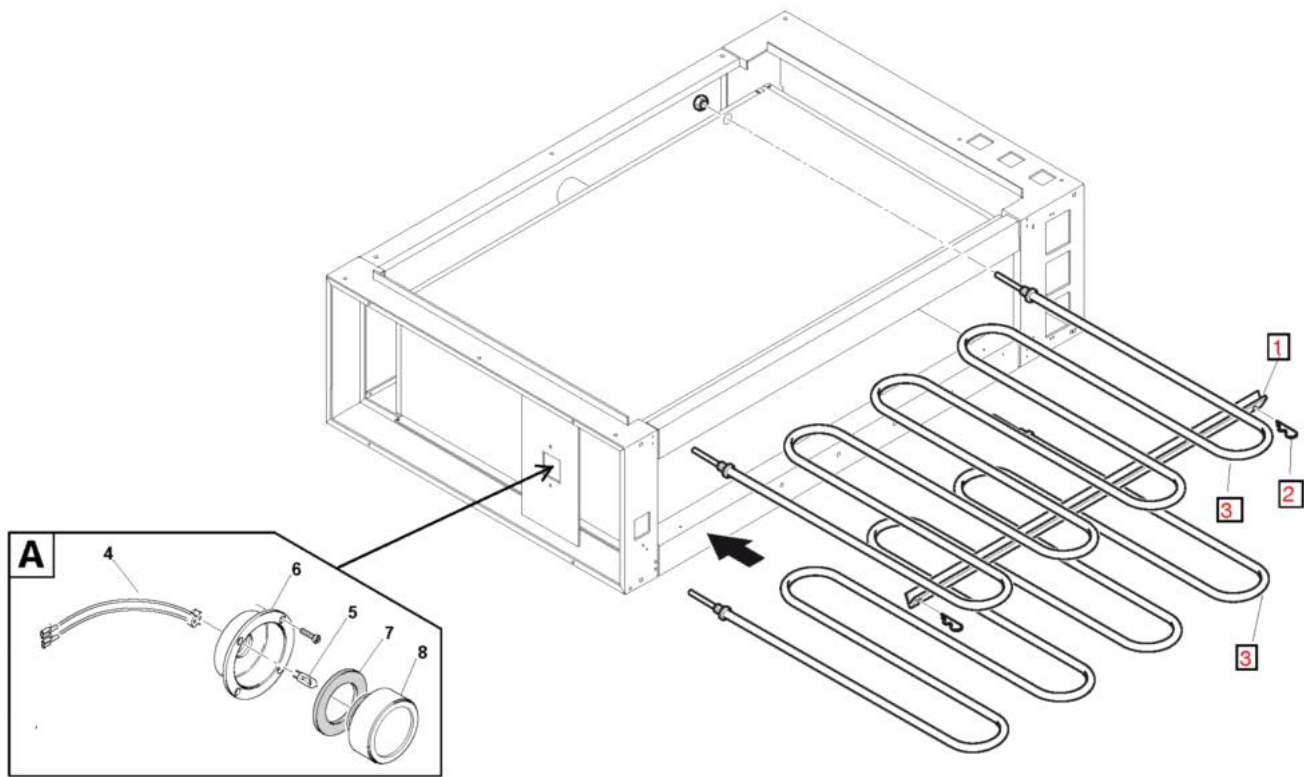

Struttura forno (DM 435/635S/635L/935) (DM
430/630S/630L/930)

Pos	Codice	Descrizione	notes	Prezzo (EUR)
1A	E9P08	Coperchio	935	
1A	E9P10	Coperchio	635S	
1A	E9PC1	Coperchio	930	

Struttura forno (DB 835/1235S/1235L) (DB 830/1230S/1230L)

Pos	Codice	Descrizione	notes	
0001	E3E15	Camino esterno	Optional	
0002	WCE37	TAPPO INF.CAM.EST.S.2000 ACC.	Optional	
0003	E3P83	Fianco	DX-SX / 835-1235L-830-1230L	
0003	E3P97	Fianco	1235S-1230S	
0004	E3PC0	Coperchio - 435 DS	835-1235S	
0004	E3PC5	Coperchio	830-1230S	
0004	E9P07	Coperchio	1235L-1230L	
0005	E3F11	Schienale	830-1230S	
0005	E3F26	Schienale	1235L	
0005	E3P81	Schienale	835-1235S	
0005	E3P95	Schienale	1230L	
0006	E3P20	FRONT.SX M+D.830+835+1230S+L	SX	
0007	E3F03	Frontale	DX	
0008	E3P50	Cappa	830-1230S	
0008	E3P57	Cappa	1230L	
0008	E3PT4	Cappa - 435 DS	835-1235S	
0008	E9PT1	Cappa	1235L	
0009	E3F18	Scivolo divisorio	830-1230S	
0009	E3F25	Scivolo divisorio	1235L	
0009	E3P82	Scivolo divisorio	835-1235S	
0009	E3P99	Scivolo divisorio	1230L	
0010	E3F15	Scivolo	835-1235S	
0010	E3F17	Scivolo	1230S	
0010	E3F57	Ribassa camera	830	
0010	E3P56	Scivolo	1230L	
0010	E9PT2	Scivolo	1235L	
0011	AL331	PIETRA 628X606X14 F.430 DS	830 / 628x606x14	
0011	AL332	PIETRA REFR.695X365X14 435 DS	835 / 695x365x14	
0011	AL336	PIETRA 928X606X14 630L+S+MF630	1230S-1230L / 928x606x14	
0011	AL341	PIETRA 355X1047X14 DM+MM635S	1235S / 355x1047x14	
0011	AL342	PIETRA 557,5X697X14 635L DM+MM	1235L / 557,5x697x14	
0012	E3G03	Protezione	1230L	
0012	E3G05	Protezione	1230S	
0012	E3G06	Protezione	830	
0012	E3G09	Protezione	835-1235S	
0012	E9G02	Protezione	1235L	
0013	MD008	Molletta		
0014	E3F22	Contenimento lampada		
0015	E3PC4	Coperchio	1230S	
0015	E9P10	Coperchio	1235S	
0016	E3F54	Ribassa camera	830-1230S	
0016	E3F55	Ribassa camera	1230L	
0016	E3F57	Ribassa camera	835-1235S	
0016	E3F58	Ribassa camera	1235L	