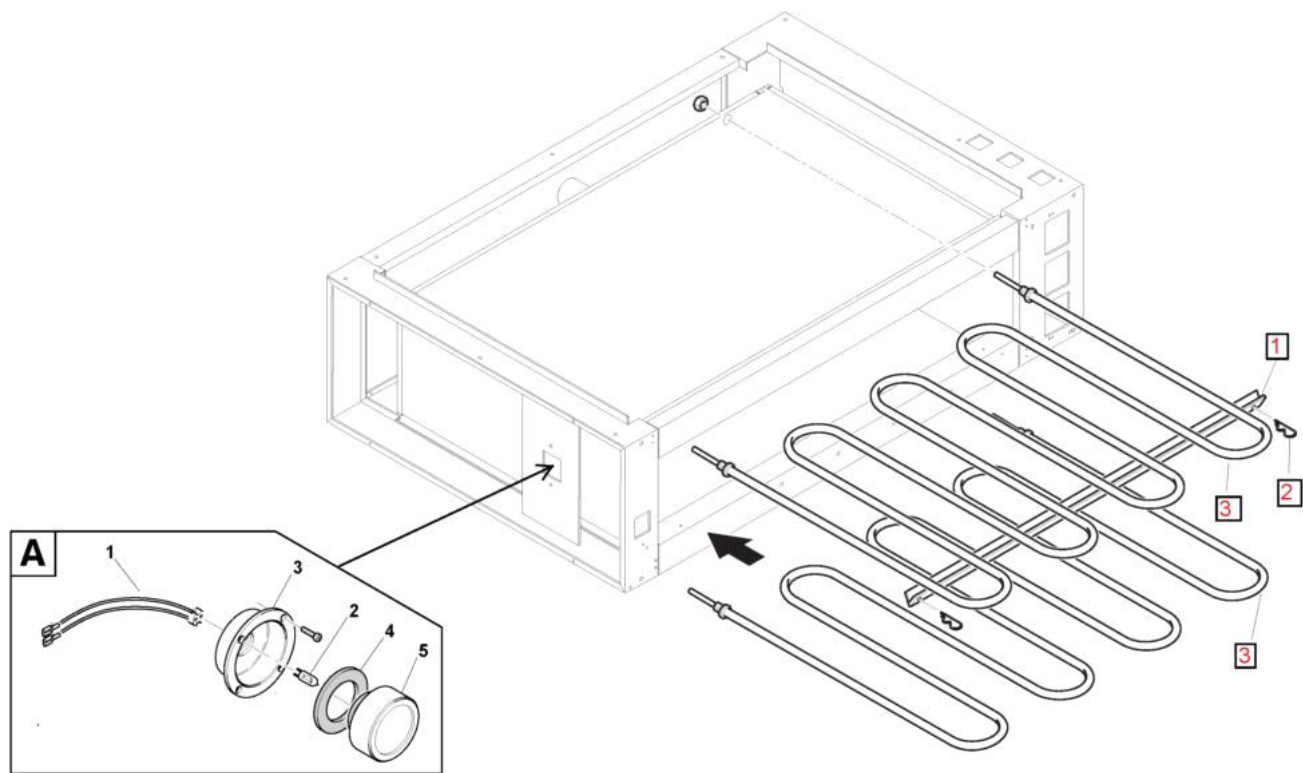

Struttura forno (DM 435/635S/635L/935) (DM
430/630S/630L/930)

Pos	Codice	Descrizione	notes	Prezzo (EUR)
1A	E9P08	Coperchio	935	
1A	E9P10	Coperchio	635S	
1A	E9PC1	Coperchio	930	

Struttura forno (DB 835/1235S/1235L) (DB
830/1230S/1230L)

Pos	Codice	Descrizione	notes	
0001	E3E15	Camino esterno	Optional	
0002	WCE37	TAPPO INF.CAM.EST.S.2000 ACC.	Optional	
0003	E3P83	Fianco	DX-SX / 835-1235L-830-1230L	
0003	E3P97	Fianco	1235S-1230S	
0004	E3PC0	Coperchio - 435 DS	835-1235S	
0004	E3PC5	Coperchio	830-1230S	
0004	E9P07	Coperchio	1235L-1230L	
0005	E3F11	Schienale	830-1230S	
0005	E3F26	Schienale	1235L	
0005	E3P81	Schienale	835-1235S	
0005	E3P95	Schienale	1230L	
0006	E3P20	FRONT.SX M+D.830+835+1230S+L	SX	
0007	E3F03	Frontale	DX	
0008	E3P50	Cappa	830-1230S	
0008	E3P57	Cappa	1230L	
0008	E3PT4	Cappa - 435 DS	835-1235S	
0008	E9PT1	Cappa	1235L	
0009	E3F18	Scivolo divisorio	830-1230S	
0009	E3F25	Scivolo divisorio	1235L	
0009	E3P82	Scivolo divisorio	835-1235S	
0009	E3P99	Scivolo divisorio	1230L	
0010	E3F15	Scivolo	835-1235S	
0010	E3F17	Scivolo	1230S	
0010	E3F57	Ribassa camera	830	
0010	E3P56	Scivolo	1230L	
0010	E9PT2	Scivolo	1235L	
0011	AL331	PIETRA 628X606X14 F.430 DS	830 / 628x606x14	
0011	AL332	PIETRA REFR.695X365X14 435 DS	835 / 695x365x14	
0011	AL336	PIETRA 928X606X14 630L+S+MF630	1230S-1230L / 928x606x14	
0011	AL341	PIETRA 355X1047X14 DM+MM635S	1235S / 355x1047x14	
0011	AL342	PIETRA 557,5X697X14 635L DM+MM	1235L / 557,5x697x14	
0012	E3G03	Protezione	1230L	
0012	E3G05	Protezione	1230S	
0012	E3G06	Protezione	830	
0012	E3G09	Protezione	835-1235S	
0012	E9G02	Protezione	1235L	
0013	MD008	Molletta		
0014	E3F22	Contenimento lampada		
0015	E3PC4	Coperchio	1230S	
0015	E9P10	Coperchio	1235S	
0016	E3F54	Ribassa camera	830-1230S	
0016	E3F55	Ribassa camera	1230L	
0016	E3F57	Ribassa camera	835-1235S	
0016	E3F58	Ribassa camera	1235L	