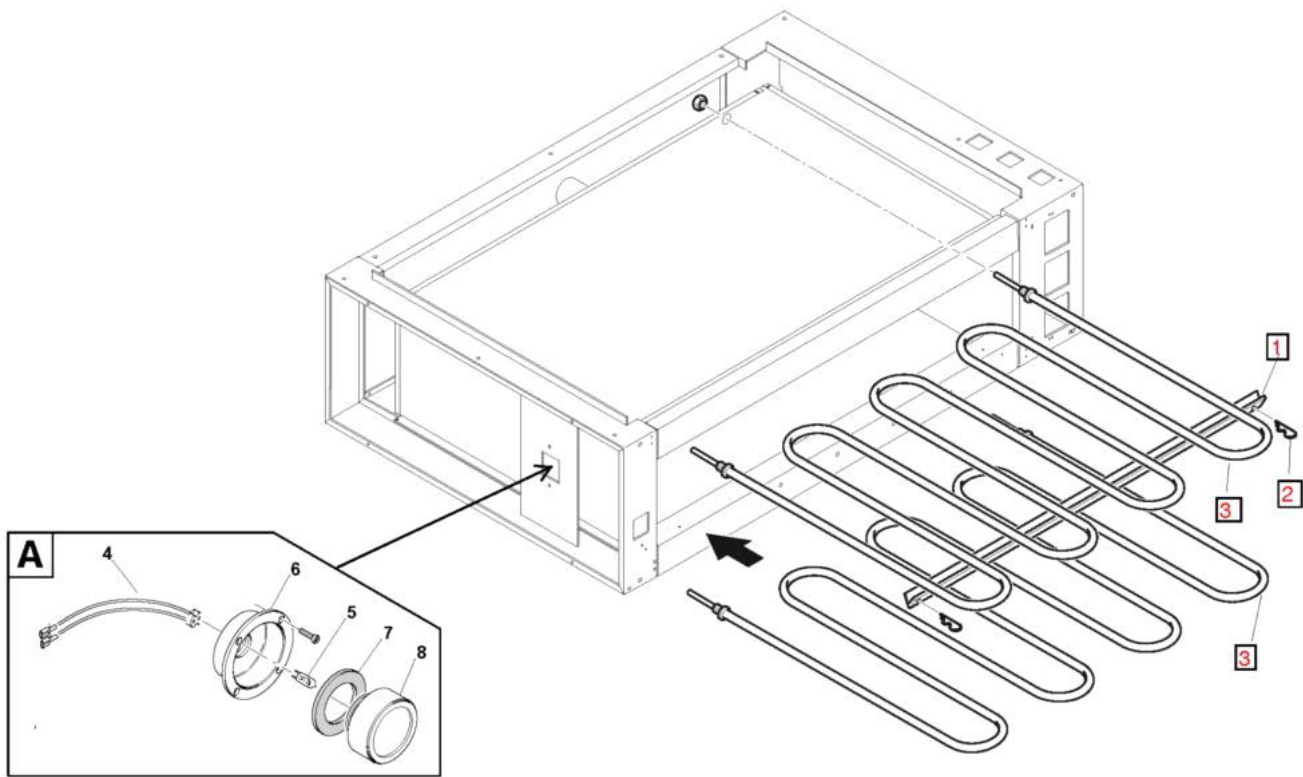

Struttura forno (DM 435/635S/635L/935) (DM
430/630S/630L/930)

Pos	Codice	Descrizione	notes	Prezzo (EUR)
1A	E9P08	Coperchio	935	
1A	E9P10	Coperchio	635S	
1A	E9PC1	Coperchio	930	

Struttura forno (DB 835/1235S/1235L) (DB
830/1230S/1230L)

Pos	Codice	Descrizione	notes	
0001	E3E15	Camino esterno	Optional	
0002	WCE37	TAPPO INF.CAM.EST.S.2000 ACC.	Optional	
0003	E3P83	Fianco	DX-SX / 835-1235L-830-1230L	
0003	E3P97	Fianco	1235S-1230S	
0004	E3PC0	Coperchio - 435 DS	835-1235S	
0004	E3PC5	Coperchio	830-1230S	
0004	E9P07	Coperchio	1235L-1230L	
0005	E3F11	Schienale	830-1230S	
0005	E3F26	Schienale	1235L	
0005	E3P81	Schienale	835-1235S	
0005	E3P95	Schienale	1230L	
0006	E3P20	FRONT.SX M+D.830+835+1230S+L	SX	
0007	E3F03	Frontale	DX	
0008	E3P50	Cappa	830-1230S	
0008	E3P57	Cappa	1230L	
0008	E3PT4	Cappa - 435 DS	835-1235S	
0008	E9PT1	Cappa	1235L	
0009	E3F18	Scivolo divisorio	830-1230S	
0009	E3F25	Scivolo divisorio	1235L	
0009	E3P82	Scivolo divisorio	835-1235S	
0009	E3P99	Scivolo divisorio	1230L	
0010	E3F15	Scivolo	835-1235S	
0010	E3F17	Scivolo	1230S	
0010	E3F57	Ribassa camera	830	
0010	E3P56	Scivolo	1230L	
0010	E9PT2	Scivolo	1235L	
0011	AL331	PIETRA 628X606X14 F.430 DS	830 / 628x606x14	
0011	AL332	PIETRA REFR.695X365X14 435 DS	835 / 695x365x14	
0011	AL336	PIETRA 928X606X14 630L+S+MF630	1230S-1230L / 928x606x14	
0011	AL341	PIETRA 355X1047X14 DM+MM635S	1235S / 355x1047x14	
0011	AL342	PIETRA 557,5X697X14 635L DM+MM	1235L / 557,5x697x14	
0012	E3G03	Protezione	1230L	
0012	E3G05	Protezione	1230S	
0012	E3G06	Protezione	830	
0012	E3G09	Protezione	835-1235S	
0012	E9G02	Protezione	1235L	
0013	MD008	Molletta		
0014	E3F22	Contenimento lampada		
0015	E3PC4	Coperchio	1230S	
0015	E9P10	Coperchio	1235S	
0016	E3F54	Ribassa camera	830-1230S	
0016	E3F55	Ribassa camera	1230L	
0016	E3F57	Ribassa camera	835-1235S	
0016	E3F58	Ribassa camera	1235L	