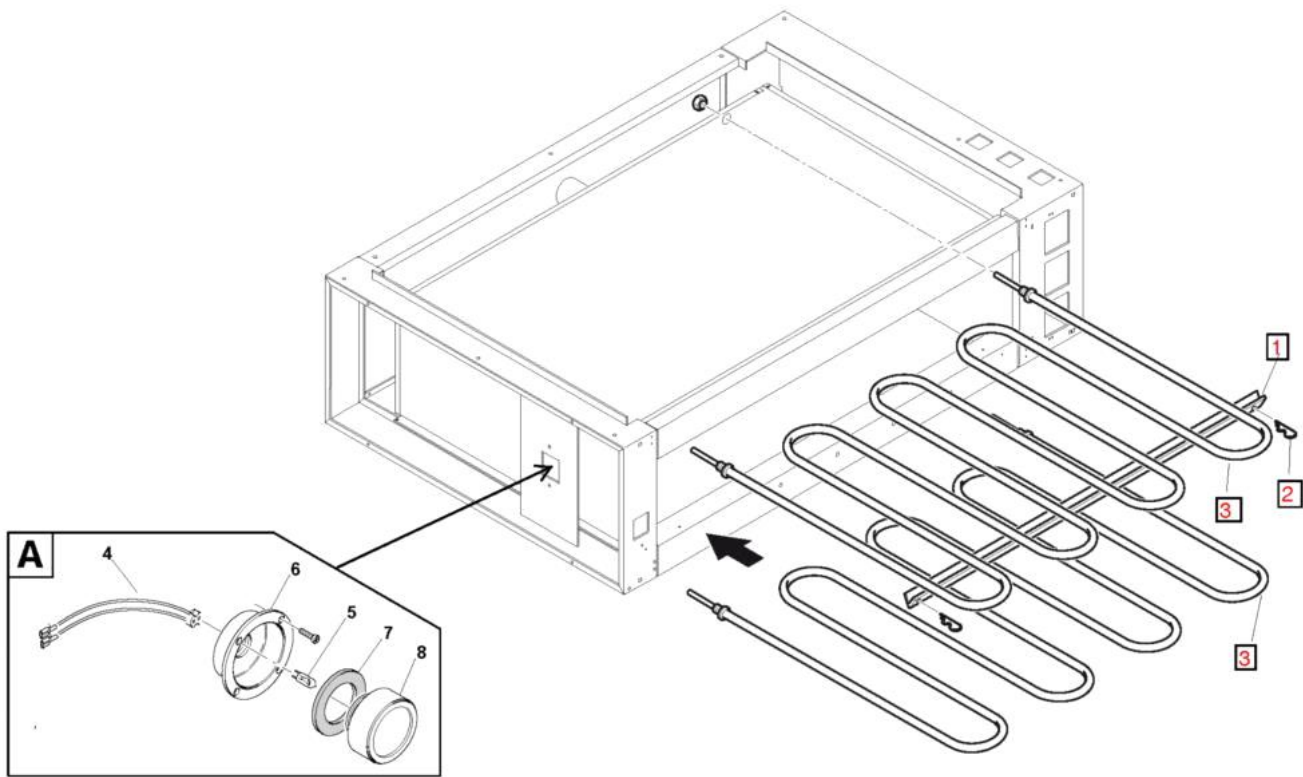

Struttura forno (DM 435/635S/635L/935) (DM
430/630S/630L/930)

Pos	Codice	Descrizione	notes	Prezzo (EUR)
1A	E9P08	Coperchio	935	
1A	E9P10	Coperchio	635S	
1A	E9PC1	Coperchio	930	

Struttura forno (DB 835/1235S/1235L) (DB 830/1230S/1230L)

Pos	Codice	Descrizione	notes	
0001	E3E15	Camino esterno	Optional	
0002	WCE37	TAPPO INF.CAM.EST.S.2000 ACC.	Optional	
0003	E3P83	Fianco	DX-SX / 835-1235L-830-1230L	
0003	E3P97	Fianco	1235S-1230S	
0004	E3PC0	Coperchio - 435 DS	835-1235S	
0004	E3PC5	Coperchio	830-1230S	
0004	E9P07	Coperchio	1235L-1230L	
0005	E3F11	Schienale	830-1230S	
0005	E3F26	Schienale	1235L	
0005	E3P81	Schienale	835-1235S	
0005	E3P95	Schienale	1230L	
0006	E3P20	FRONT.SX M+D.830+835+1230S+L	SX	
0007	E3F03	Frontale	DX	
0008	E3P50	Cappa	830-1230S	
0008	E3P57	Cappa	1230L	
0008	E3PT4	Cappa - 435 DS	835-1235S	
0008	E9PT1	Cappa	1235L	
0009	E3F18	Scivolo divisorio	830-1230S	
0009	E3F25	Scivolo divisorio	1235L	
0009	E3P82	Scivolo divisorio	835-1235S	
0009	E3P99	Scivolo divisorio	1230L	
0010	E3F15	Scivolo	835-1235S	
0010	E3F17	Scivolo	1230S	
0010	E3F57	Ribassa camera	830	
0010	E3P56	Scivolo	1230L	
0010	E9PT2	Scivolo	1235L	
0011	AL331	PIETRA 628X606X14 F.430 DS	830 / 628x606x14	
0011	AL332	PIETRA REFR.695X365X14 435 DS	835 / 695x365x14	
0011	AL336	PIETRA 928X606X14 630L+S+MF630	1230S-1230L / 928x606x14	
0011	AL341	PIETRA 355X1047X14 DM+MM635S	1235S / 355x1047x14	
0011	AL342	PIETRA 557,5X697X14 635L DM+MM	1235L / 557,5x697x14	
0012	E3G03	Protezione	1230L	
0012	E3G05	Protezione	1230S	
0012	E3G06	Protezione	830	
0012	E3G09	Protezione	835-1235S	
0012	E9G02	Protezione	1235L	
0013	MD008	Molletta		
0014	E3F22	Contenimento lampada		
0015	E3PC4	Coperchio	1230S	
0015	E9P10	Coperchio	1235S	
0016	E3F54	Ribassa camera	830-1230S	
0016	E3F55	Ribassa camera	1230L	
0016	E3F57	Ribassa camera	835-1235S	
0016	E3F58	Ribassa camera	1235L	