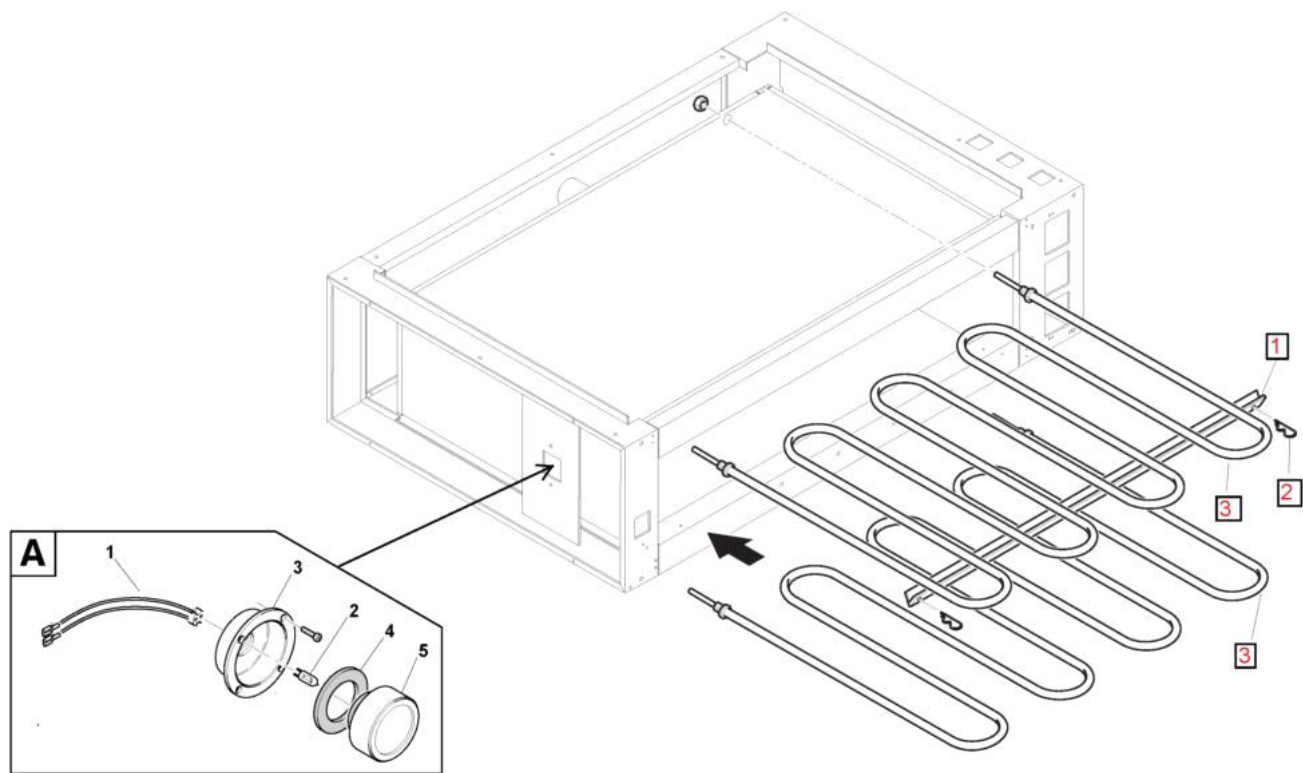

Struttura forno (DM 435/635S/635L/935) (DM
430/630S/630L/930)

Pos	Codice	Descrizione	notes	Prezzo (EUR)
1A	E9P08	Coperchio	935	
1A	E9P10	Coperchio	635S	
1A	E9PC1	Coperchio	930	

Struttura forno (DB 835/1235S/1235L) (DB
830/1230S/1230L)

Pos	Codice	Descrizione	notes
0001	E3E15	Camino esterno	Optional
0002	WCE37	TAPPO INF.CAM.EST.S.2000 ACC.	Optional
0003	E3P83	Fianco	DX-SX / 835-1235L-830-1230L
0003	E3P97	Fianco	1235S-1230S
0004	E3PC0	Coperchio - 435 DS	835-1235S
0004	E3PC5	Coperchio	830-1230S
0004	E9P07	Coperchio	1235L-1230L
0005	E3F11	Schienale	830-1230S
0005	E3F26	Schienale	1235L
0005	E3P81	Schienale	835-1235S
0005	E3P95	Schienale	1230L
0006	E3P20	FRONT.SX M+D.830+835+1230S+L	SX
0007	E3F03	Frontale	DX
0008	E3P50	Cappa	830-1230S
0008	E3P57	Cappa	1230L
0008	E3PT4	Cappa - 435 DS	835-1235S
0008	E9PT1	Cappa	1235L
0009	E3F18	Scivolo divisorio	830-1230S
0009	E3F25	Scivolo divisorio	1235L
0009	E3P82	Scivolo divisorio	835-1235S
0009	E3P99	Scivolo divisorio	1230L
0010	E3F15	Scivolo	835-1235S
0010	E3F17	Scivolo	1230S
0010	E3F57	Ribassa camera	830
0010	E3P56	Scivolo	1230L
0010	E9PT2	Scivolo	1235L
0011	AL331	PIETRA 628X606X14 F.430 DS	830 / 628x606x14
0011	AL332	PIETRA REFR.695X365X14 435 DS	835 / 695x365x14
0011	AL336	PIETRA 928X606X14 630L+S+MF630	1230S-1230L / 928x606x14
0011	AL341	PIETRA 355X1047X14 DM+MM635S	1235S / 355x1047x14
0011	AL342	PIETRA 557,5X697X14 635L DM+MM	1235L / 557,5x697x14
0012	E3G03	Protezione	1230L
0012	E3G05	Protezione	1230S
0012	E3G06	Protezione	830
0012	E3G09	Protezione	835-1235S
0012	E9G02	Protezione	1235L
0013	MD008	Molletta	
0014	E3F22	Contenimento lampada	
0015	E3PC4	Coperchio	1230S
0015	E9P10	Coperchio	1235S
0016	E3F54	Ribassa camera	830-1230S
0016	E3F55	Ribassa camera	1230L
0016	E3F57	Ribassa camera	835-1235S
0016	E3F58	Ribassa camera	1235L