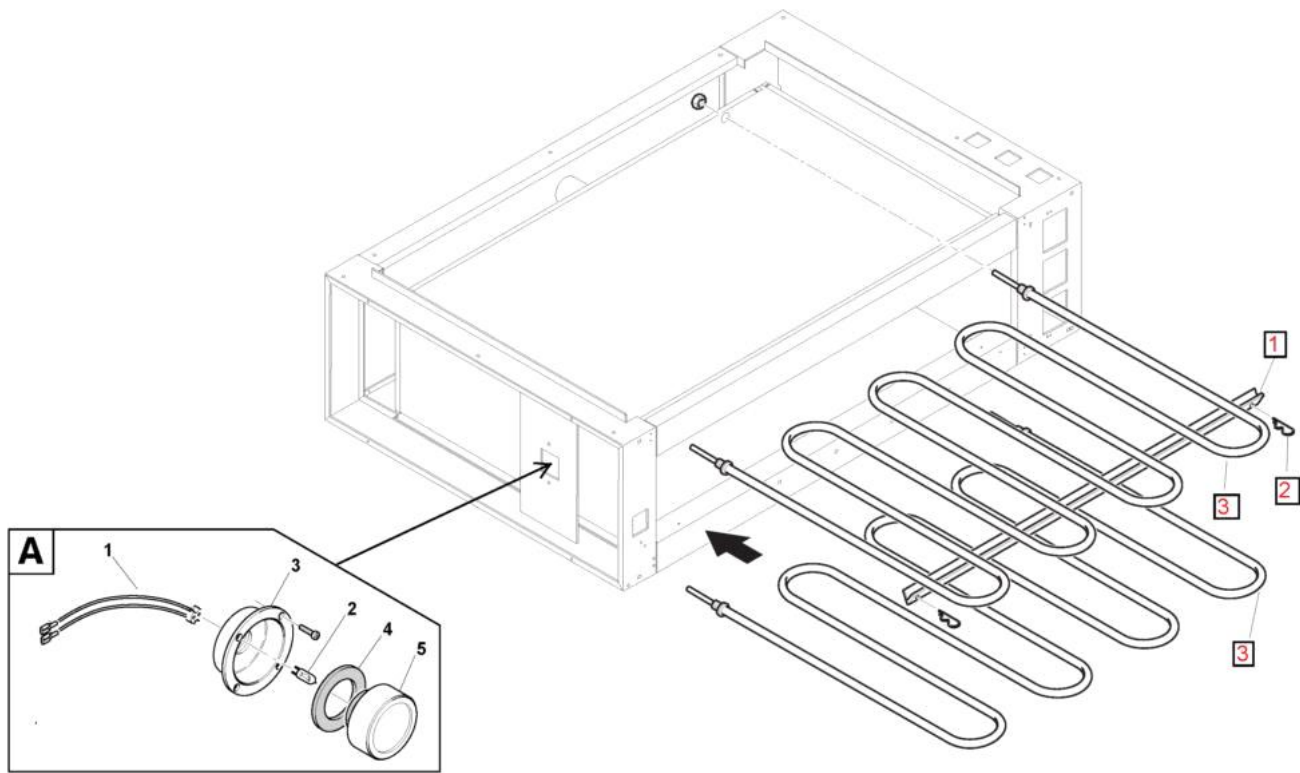

Struttura forno (DM 435/635S/635L/935) (DM  
430/630S/630L/930)

Pos	Codice	Descrizione	notes	
1A	E9P08	Coperchio	935	
1A	E9P10	Coperchio	635S	
1A	E9PC1	Coperchio	930	

Struttura forno (DB 835/1235S/1235L) (DB  
830/1230S/1230L)

Pos	Codice	Descrizione	notes	
0001	E3E15	Camino esterno	Optional	
0002	WCE37	TAPPO INF.CAM.EST.S.2000 ACC.	Optional	
0003	E3P83	Fianco	DX-SX / 835-1235L-830-1230L	
0003	E3P97	Fianco	1235S-1230S	
0004	E3PC0	Coperchio - 435 DS	835-1235S	
0004	E3PC5	Coperchio	830-1230S	
0004	E9P07	Coperchio	1235L-1230L	
0005	E3F11	Schienale	830-1230S	
0005	E3F26	Schienale	1235L	
0005	E3P81	Schienale	835-1235S	
0005	E3P95	Schienale	1230L	
0006	E3P20	FRONT.SX M+D.830+835+1230S+L	SX	
0007	E3F03	Frontale	DX	
0008	E3P50	Cappa	830-1230S	
0008	E3P57	Cappa	1230L	
0008	E3PT4	Cappa - 435 DS	835-1235S	
0008	E9PT1	Cappa	1235L	
0009	E3F18	Scivolo divisorio	830-1230S	
0009	E3F25	Scivolo divisorio	1235L	
0009	E3P82	Scivolo divisorio	835-1235S	
0009	E3P99	Scivolo divisorio	1230L	
0010	E3F15	Scivolo	835-1235S	
0010	E3F17	Scivolo	1230S	
0010	E3F57	Ribassa camera	830	
0010	E3P56	Scivolo	1230L	
0010	E9PT2	Scivolo	1235L	
0011	AL331	PIETRA 628X606X14 F.430 DS	830 / 628x606x14	
0011	AL332	PIETRA REFR.695X365X14 435 DS	835 / 695x365x14	
0011	AL336	PIETRA 928X606X14 630L+S+MF630	1230S-1230L / 928x606x14	
0011	AL341	PIETRA 355X1047X14 DM+MM635S	1235S / 355x1047x14	
0011	AL342	PIETRA 557,5X697X14 635L DM+MM	1235L / 557,5x697x14	
0012	E3G03	Protezione	1230L	
0012	E3G05	Protezione	1230S	
0012	E3G06	Protezione	830	
0012	E3G09	Protezione	835-1235S	
0012	E9G02	Protezione	1235L	
0013	MD008	Molletta		
0014	E3F22	Contenimento lampada		
0015	E3PC4	Coperchio	1230S	
0015	E9P10	Coperchio	1235S	
0016	E3F54	Ribassa camera	830-1230S	
0016	E3F55	Ribassa camera	1230L	
0016	E3F57	Ribassa camera	835-1235S	
0016	E3F58	Ribassa camera	1235L	