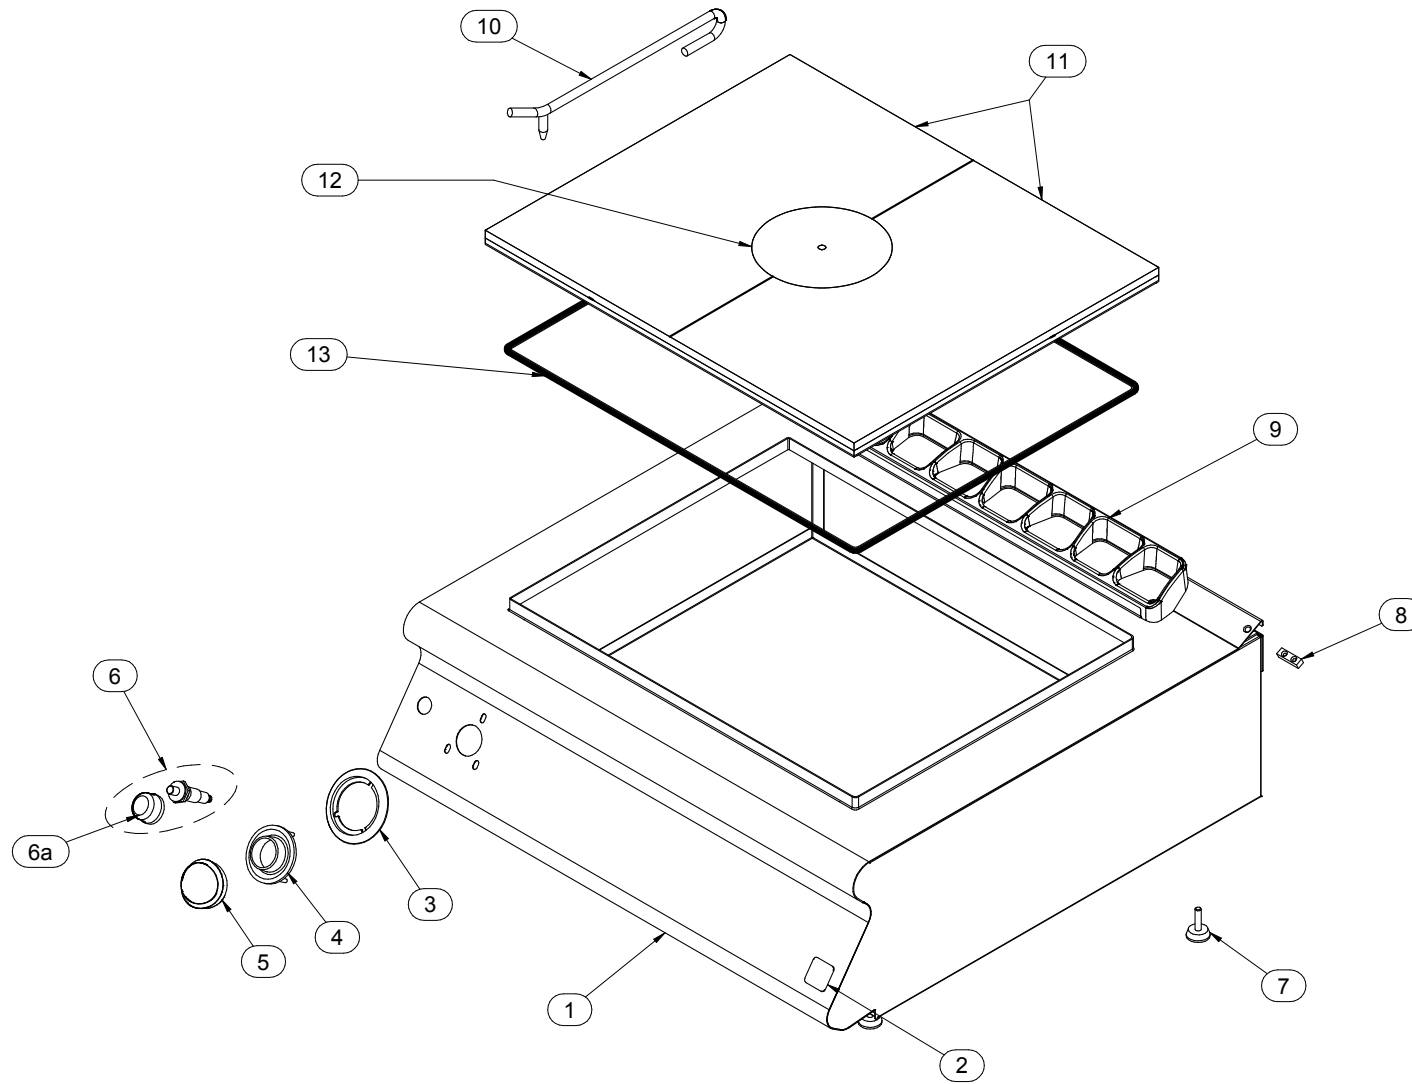

Mod./Type: **_90/... TPG...**
EXTREME

cod./num. 2531655.00

data/date: 15/05/2014

Mod./Type: 70/80 TPG... - 70/... TP...G... - 90/... TP...G...

EXTREME

cod./num. 2531657.00

data/date: 20/05/2014

Mod./Type: **_70 - _90 .../40 ... - .../80 ... - .../120 ...**

cod./num. **2531578.00**

VANO / CABINET - ...B - ...BE - ...BH2

data/date: **05/06/2014**