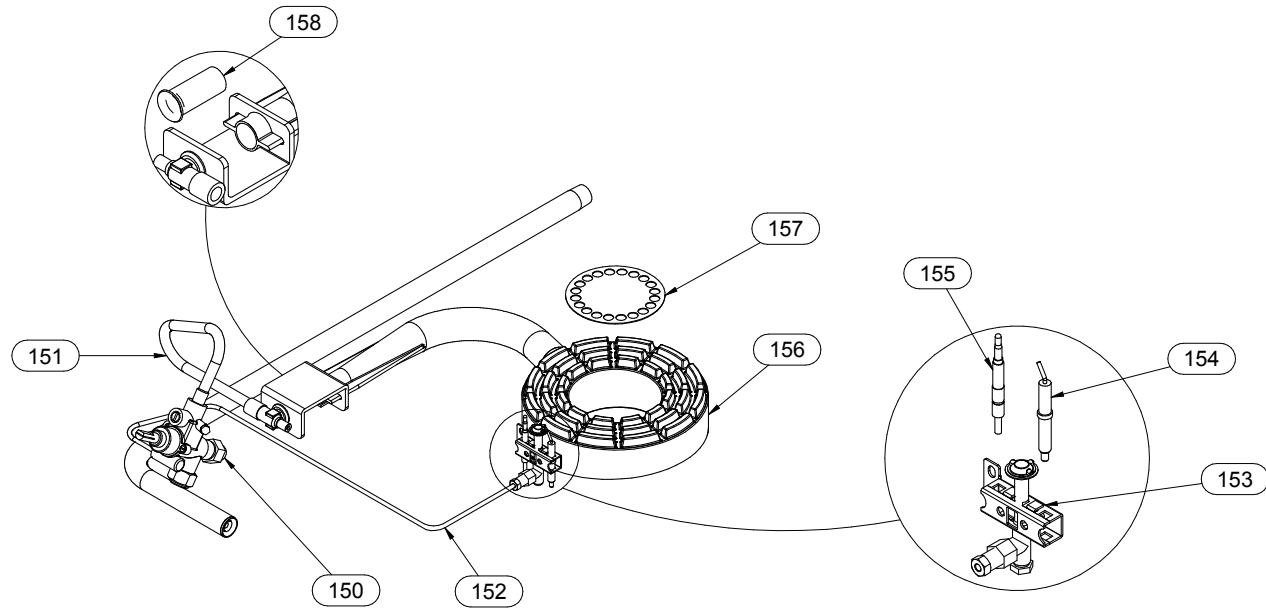

Mod./Type: **_90/... TPG...**
EXTREME

cod./num. 2531655.00

data/date: 15/05/2014

Mod./Type: 70/80 TPG... - 70/... TP...G... - 90/... TP...G...

EXTREME

cod./num. 2531657.00

data/date: 20/05/2014

Mod./Type: **_70 - _90 .../40 ... - .../80 ... - .../120 ...**

cod./num. **2531578.00**

VANO / CABINET - ...B - ...BE - ...BH2

data/date: **05/06/2014**