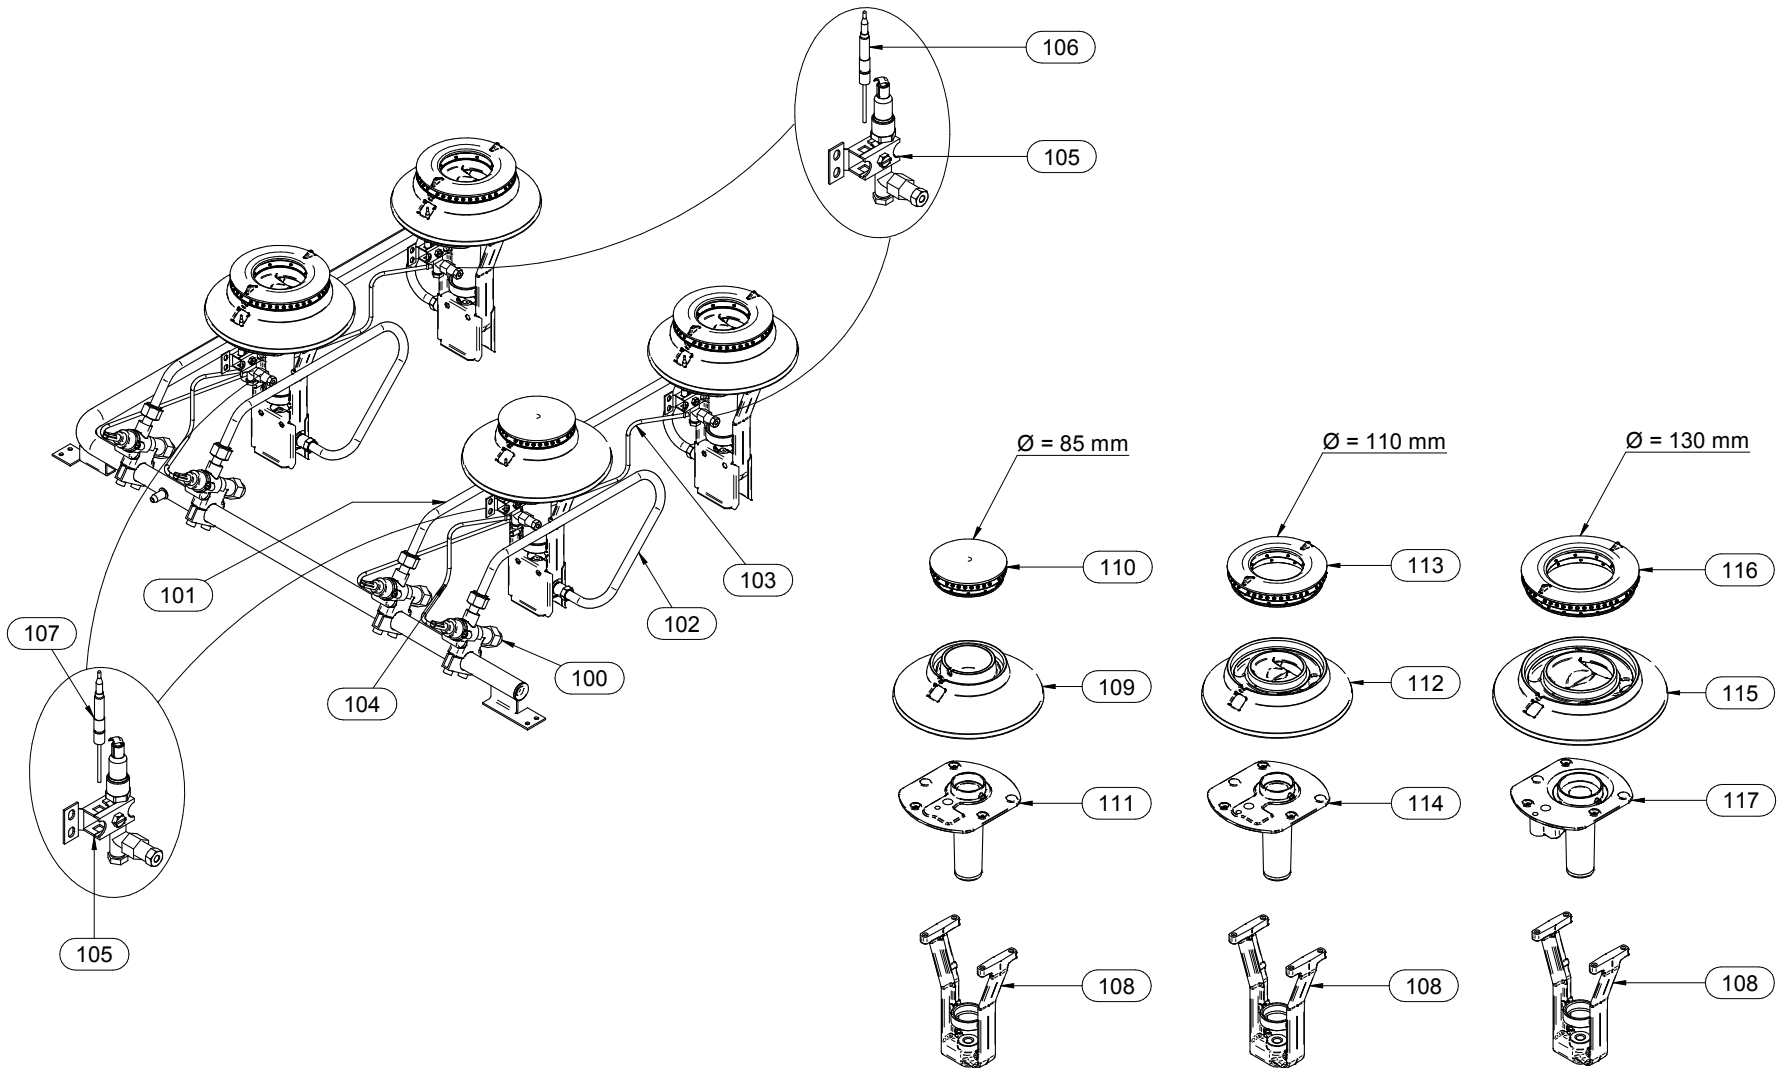

Mod./Type: **_70/... PCG - CFG - CFGE - CFGG - TP...G EXTREME**
_90/... PCG - CFG - CFGE - CFGG - TP...G EXTREME

cod./num. 2531582.00

data/date: 15/04/2014

Mod./Type: 70/80 TPG... - 70/... TP...G... - 90/... TP...G...

EXTREME

cod./num. 2531657.00

data/date: 20/05/2014

Mod./Type: **_90/... TPGF**
EXTREME

cod./num. 2531724.00

data/date: 24/06/2014

Mod./Type: **_70/... ..FG... - _90/... ..FG...**

GAS OVEN

cod./num. 2531592.00

data/date: 01/11/2013