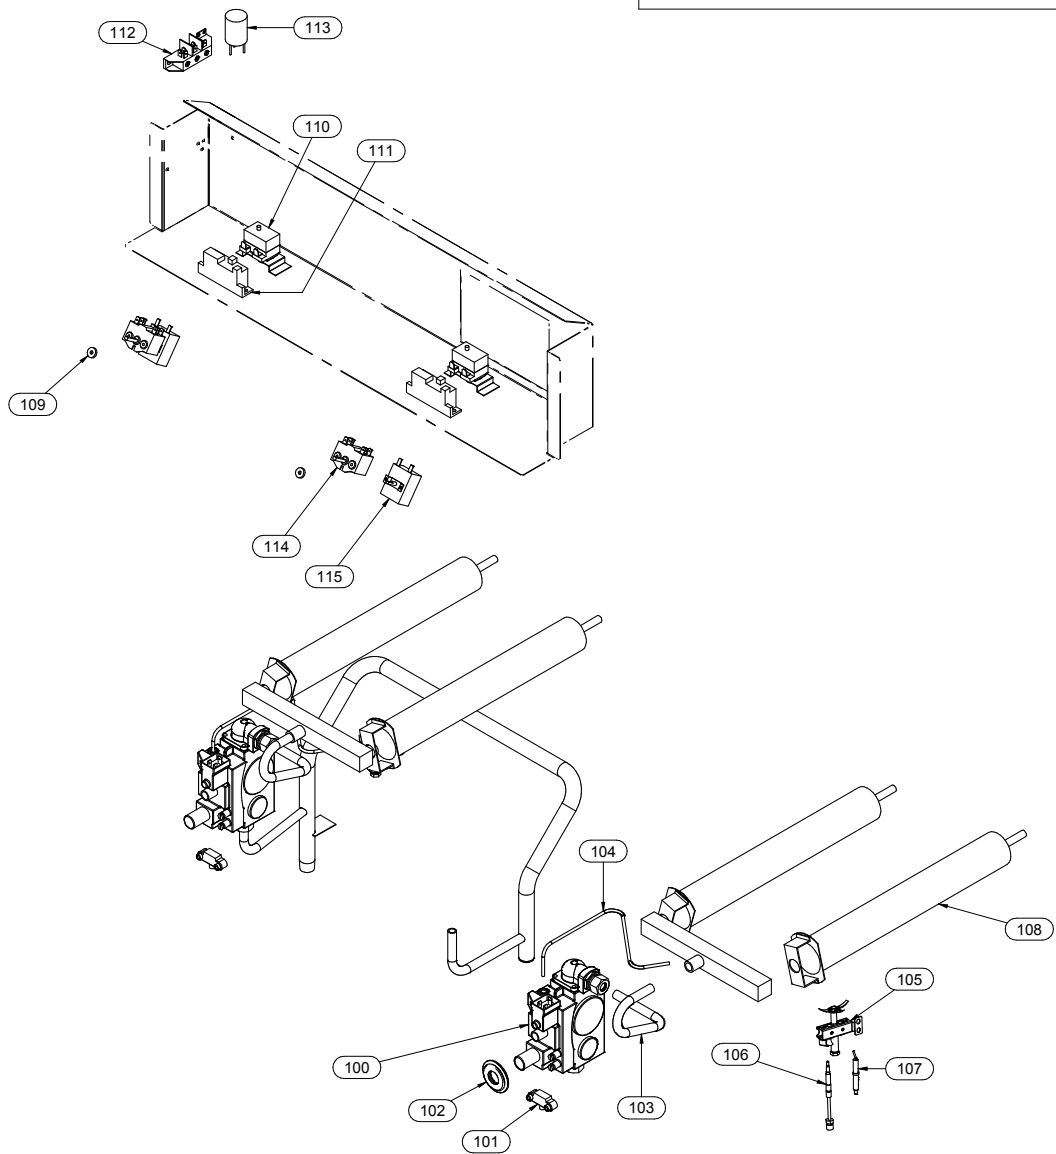

Mod./Type: **_70/... FRG...VL - _90/... FRG...VL**

cod./num. 2531750.00

EXTREME

data/date: 28/08/2014

Mod./Type: _70/... FRG...VL - _90/... FRG... VL

cod./num. 2531752.00

EXTREME

data/date: 25/07/2014

Mod./Type: **_70 - _90 .../40 ... - .../80 ... - .../120 ...**

cod./num. 2531578.00

VANO / CABINET - ...B - ...BE - ...BH2

data/date: 05/06/2014