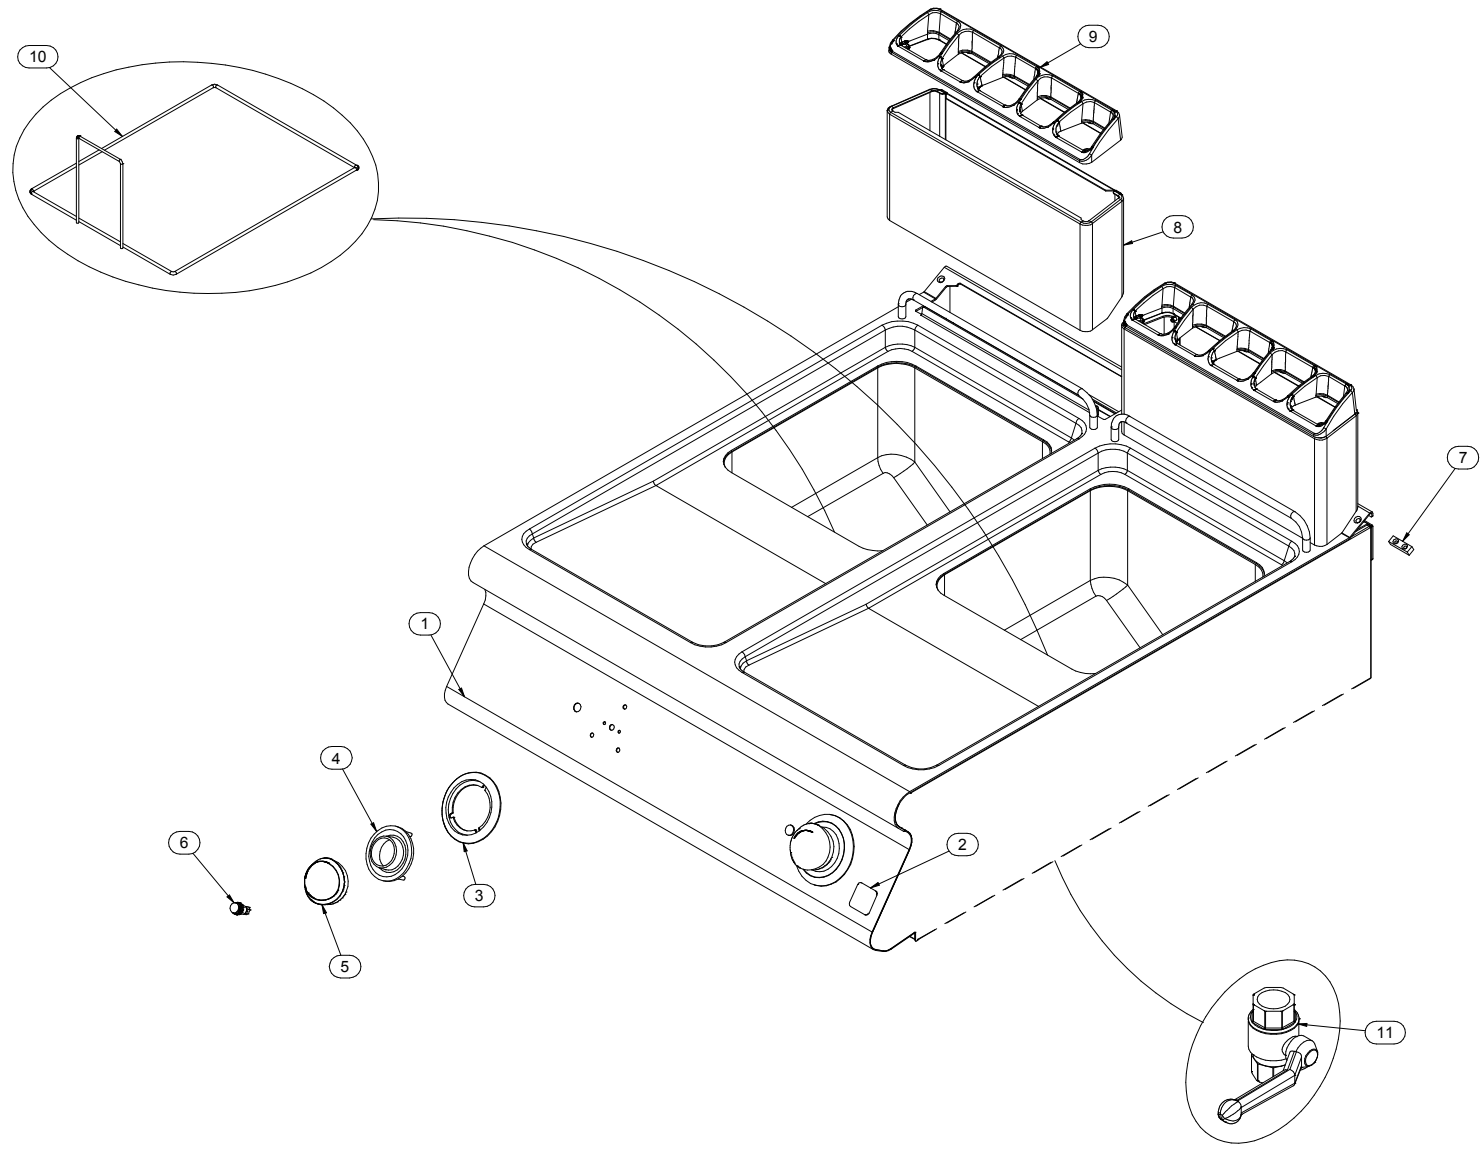

Mod./Type: **_70/... FRG...VL - _90/... FRG...VL**

cod./num. 2531750.00

EXTREME

data/date: 28/08/2014

Mod./Type: _70/... FRG...VL - _90/... FRG... VL

cod./num. 2531752.00

EXTREME

data/date: 25/07/2014

Mod./Type: **_70 - _90 .../40 ... - .../80 ... - .../120 ...**

cod./num. 2531578.00

VANO / CABINET - ...B - ...BE - ...BH2

data/date: 05/06/2014