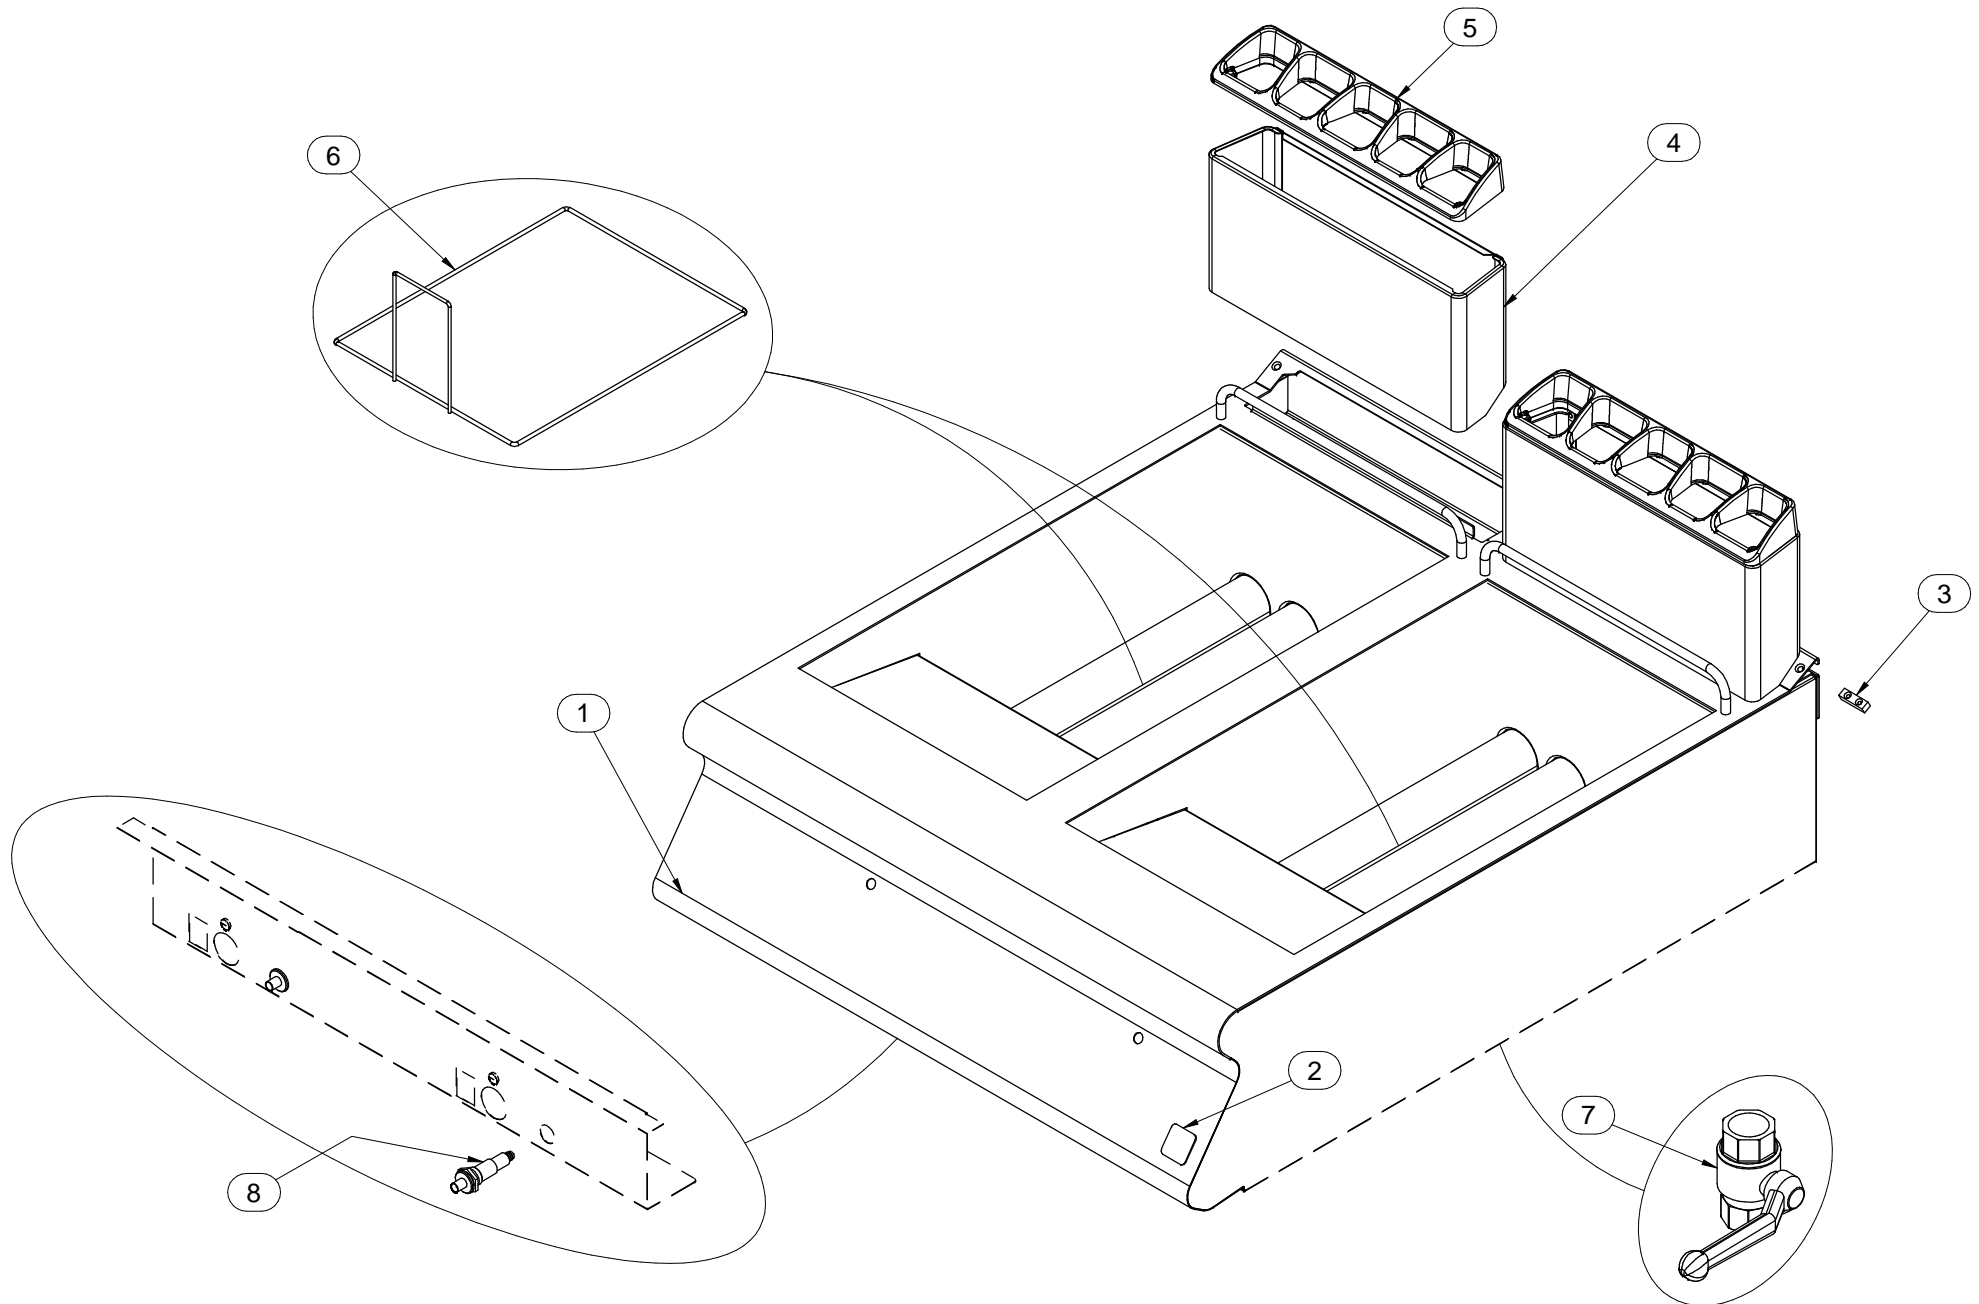

Mod./Type: **_70/... - _90/... FRGS...**

SIMPLE

cod./num. 2531737.00

data/date: 19/09/2014