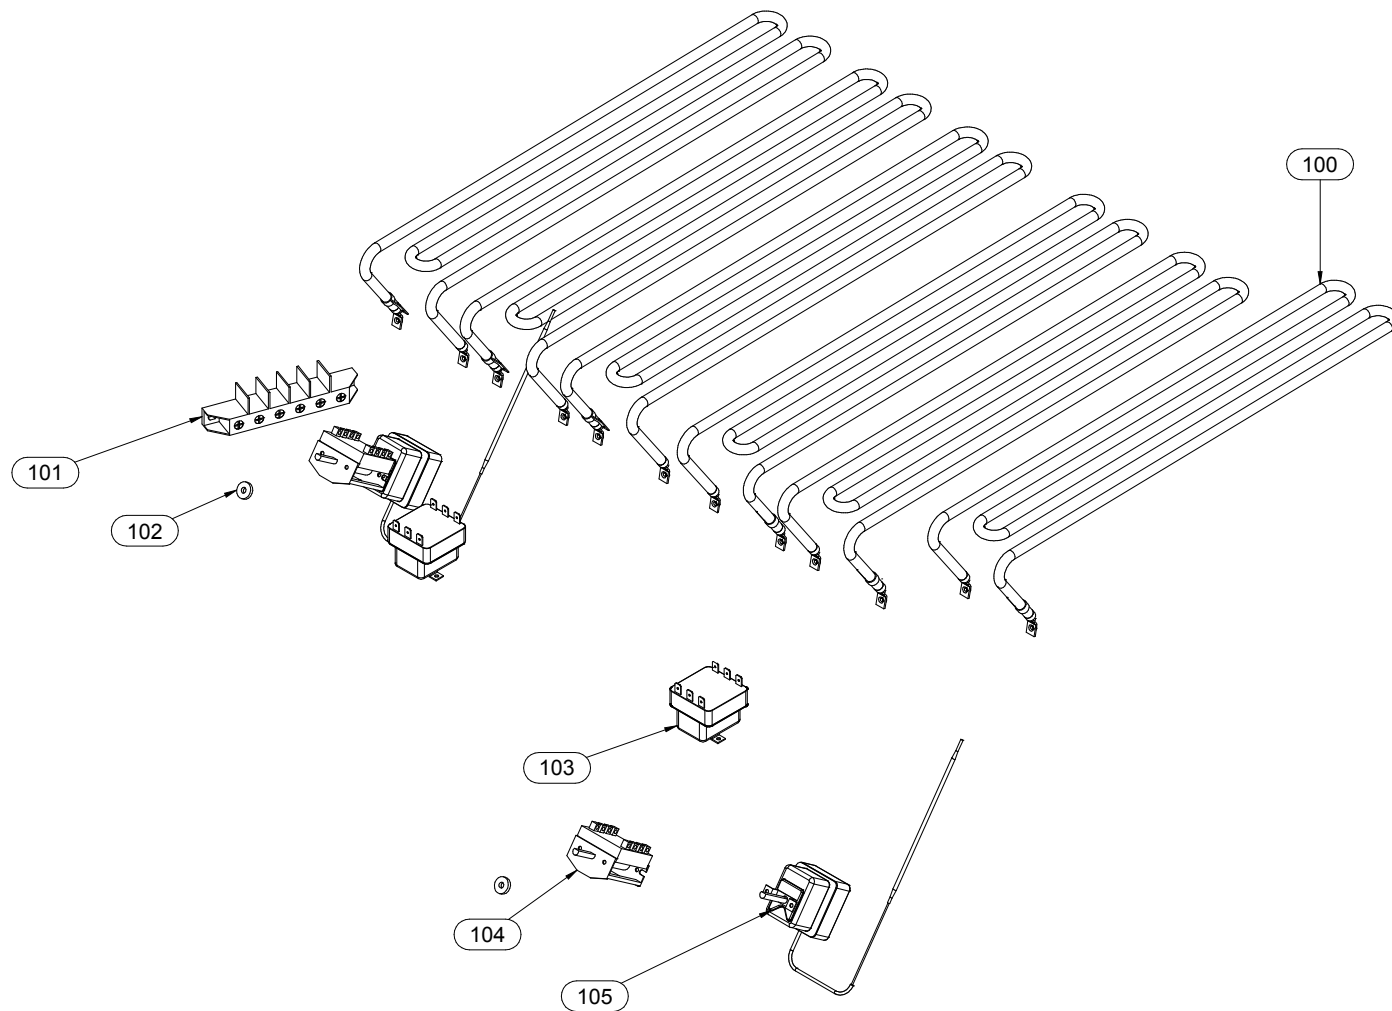

Mod./Type: **_70/... FT...ES... - _90/... FT...ES...**

SIMPLE

cod./num. 2531824.00

data/date: 26/08/2014

Mod./Type: 70/... FT...E... - 90/... FT...E...

EXTREME

cod./num. 2531635.00

data/date: 27/08/2014

Mod./Type: 70/... FT...ES... - 90/... FT...ES...

cod./num. 2531826.00

SIMPLE

data/date: 27/08/2014

Mod./Type: 70/... FT...E... - 90/... FT...E...

EXTREME

cod./num. 2531637.00

data/date: 27/08/2014

Mod./Type: **_70 - _90 .../40 ... - .../80 ... - .../120 ...**

cod./num. 2531578.00

VANO / CABINET - ...B - ...BE - ...BH2

data/date: 05/06/2014