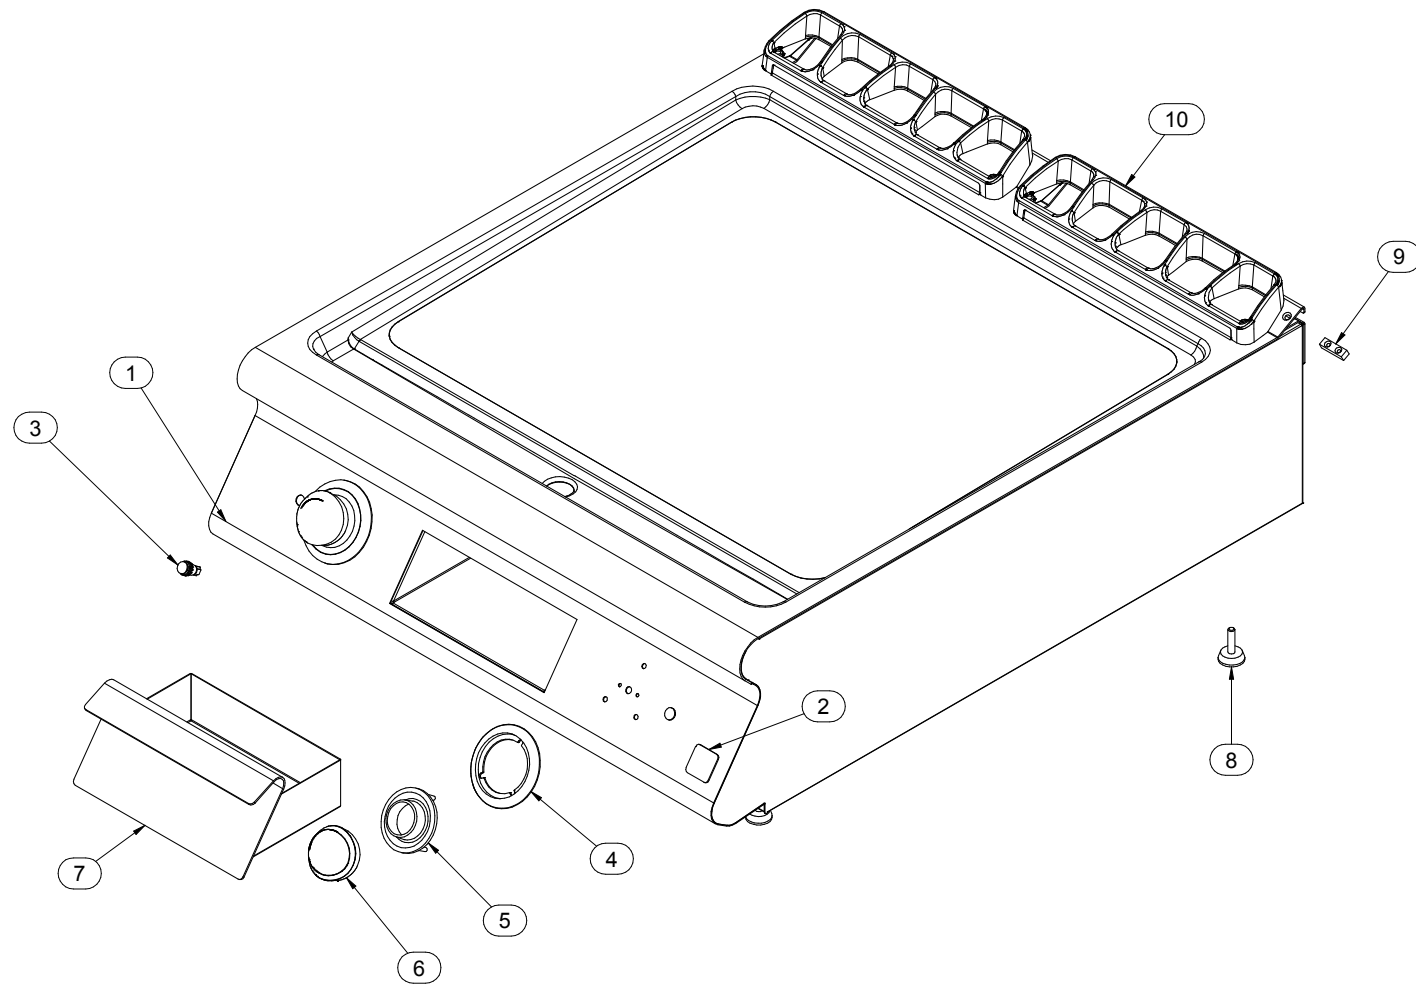

Mod./Type: **_70/... FT...ES... - _90/... FT...ES...**

SIMPLE

cod./num. 2531824.00

data/date: 26/08/2014

Mod./Type: 70/... FT...E... - 90/... FT...E...

EXTREME

cod./num. 2531635.00

data/date: 27/08/2014

Mod./Type: 70/... FT...ES... - 90/... FT...ES...

cod./num. 2531826.00

SIMPLE

data/date: 27/08/2014

Mod./Type: 70/... FT...E... - 90/... FT...E...

EXTREME

cod./num. 2531637.00

data/date: 27/08/2014

Mod./Type: **_70 - _90 .../40 ... - .../80 ... - .../120 ...**

cod./num. 2531578.00

VANO / CABINET - ...B - ...BE - ...BH2

data/date: 05/06/2014