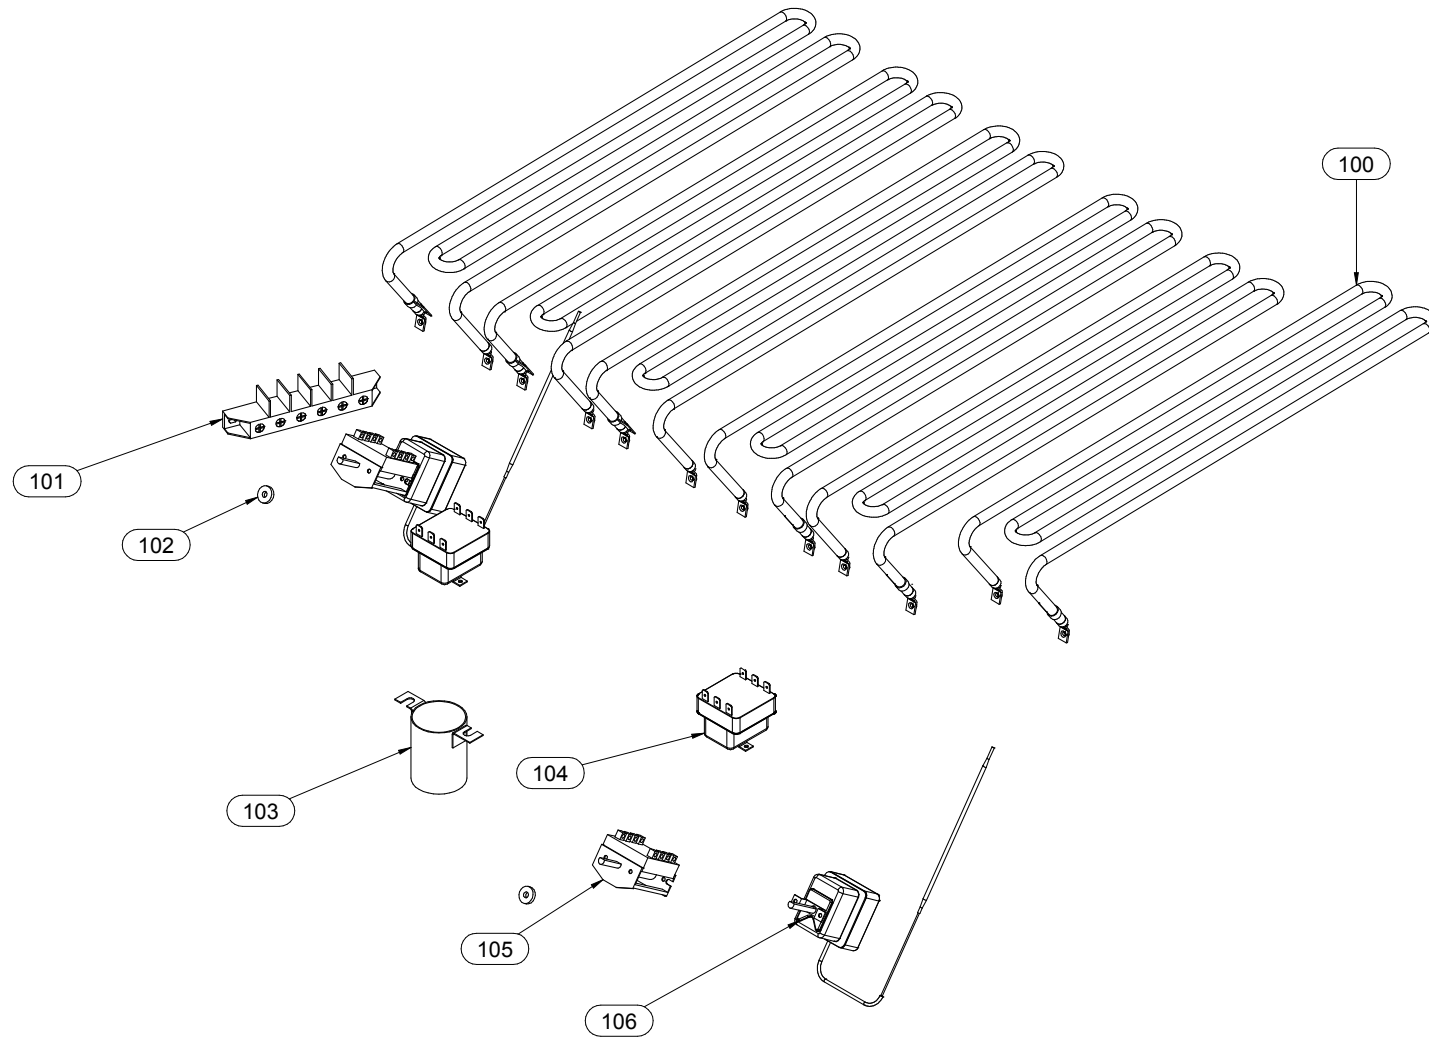

Mod./Type: 70/... FT...ES... - 90/... FT...ES...

cod./num. 2531826.00

SIMPLE

data/date: 27/08/2014

Mod./Type: 70/... FT...E... - 90/... FT...E...

EXTREME

cod./num. 2531637.00

data/date: 27/08/2014

Mod./Type: **_70 - _90 .../40 ... - .../80 ... - .../120 ...**

cod./num. 2531578.00

VANO / CABINET - ...B - ...BE - ...BH2

data/date: 05/06/2014