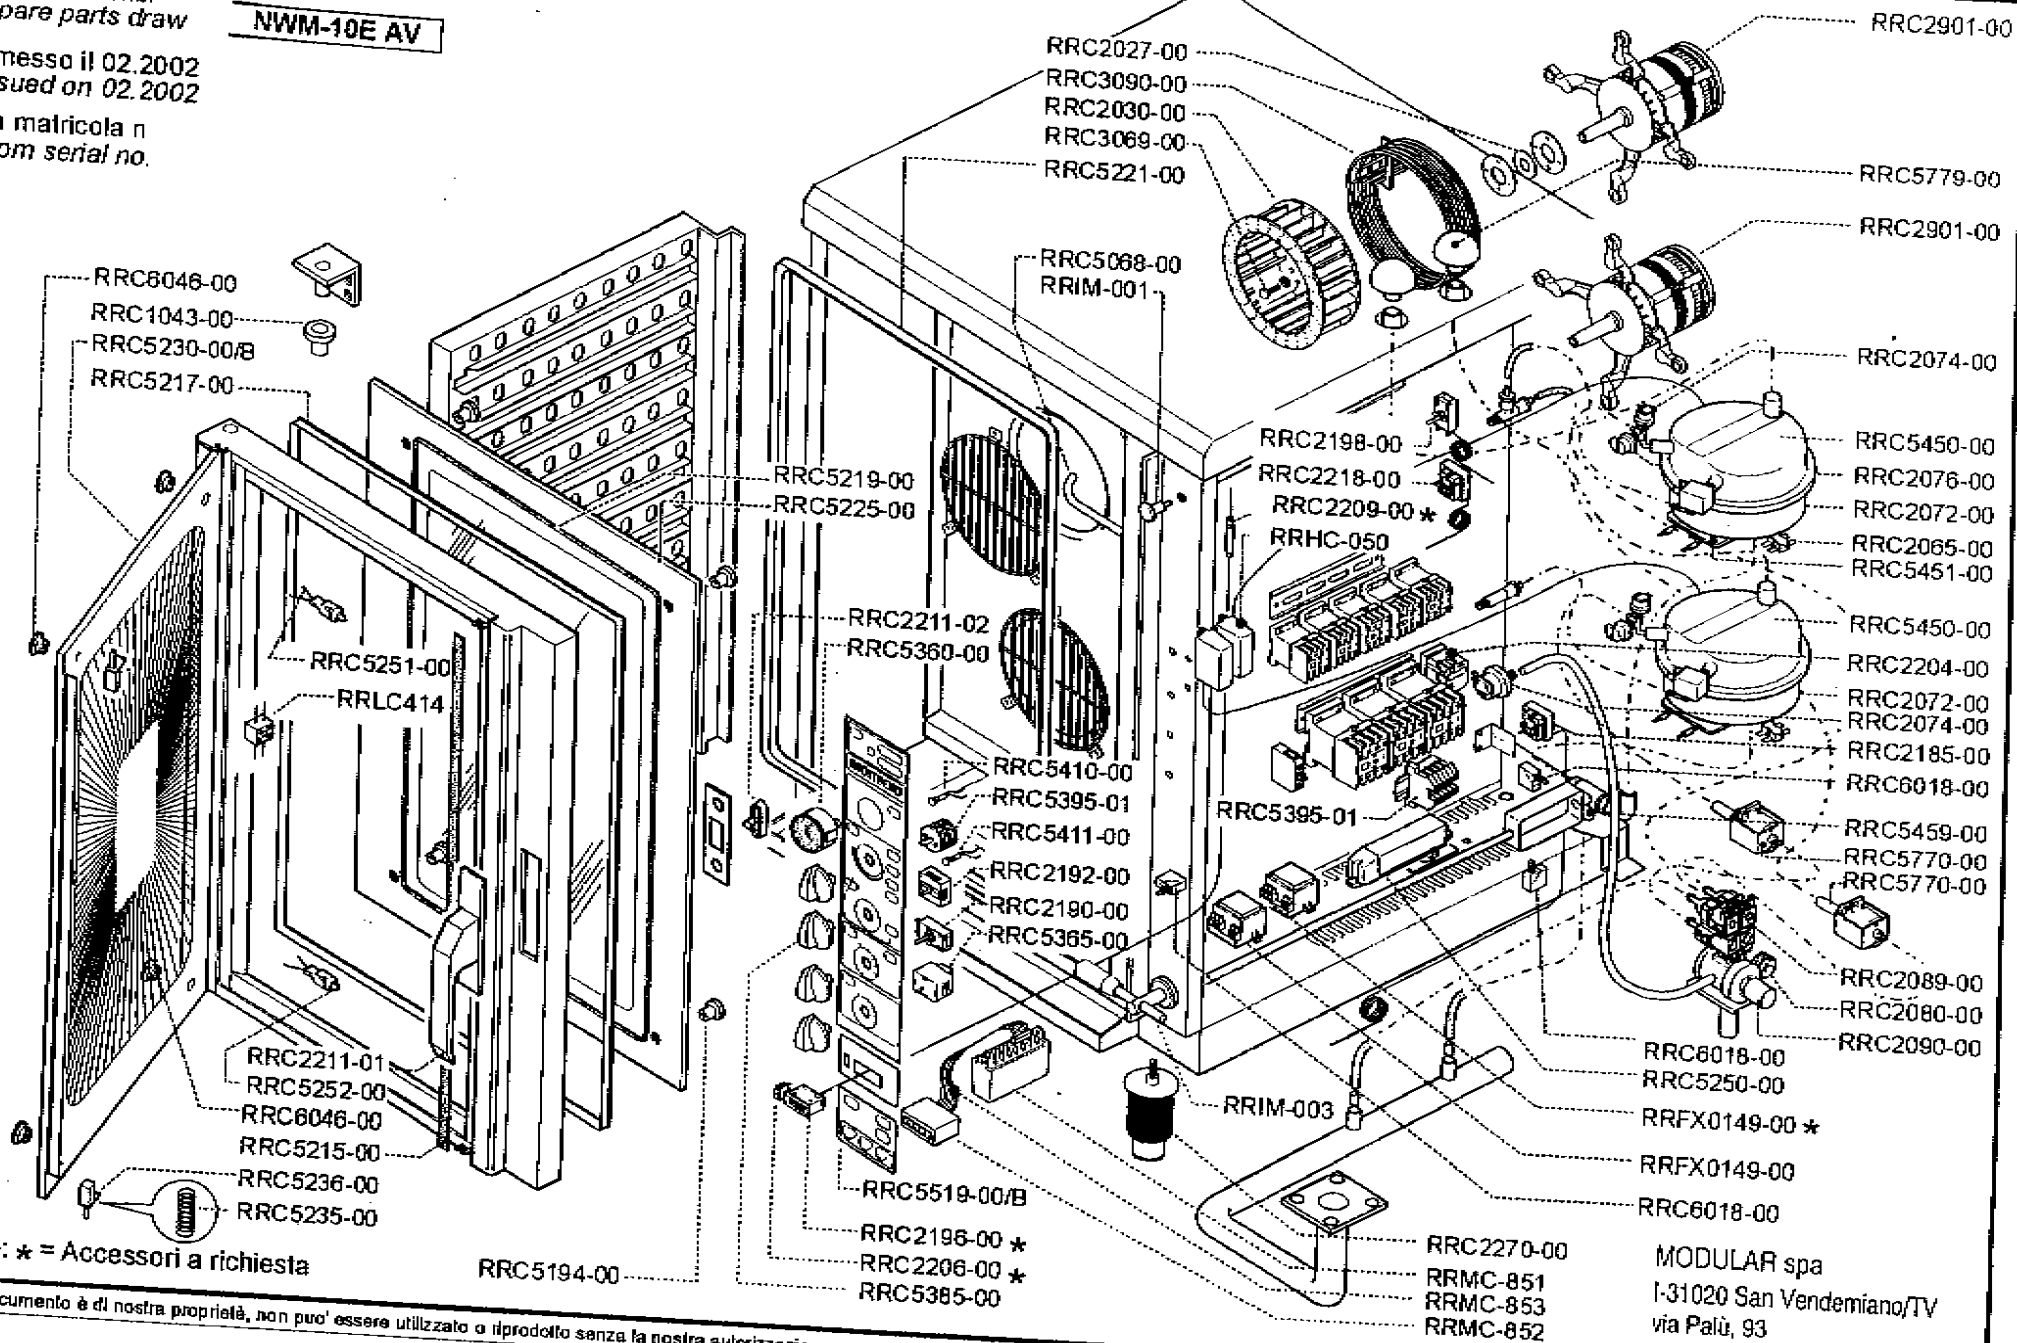

Forno convezione vapore
Convection steam oven

Tavola ricambi
Spare parts draw

NWM-10E AV

Emesso il 02.2002
Issued on 02.2002

Da matricola n
From serial no.

Note: * = Accessori a richiesta

Questo documento è di nostra proprietà, non può essere utilizzato o riprodotto senza la nostra autorizzazione.