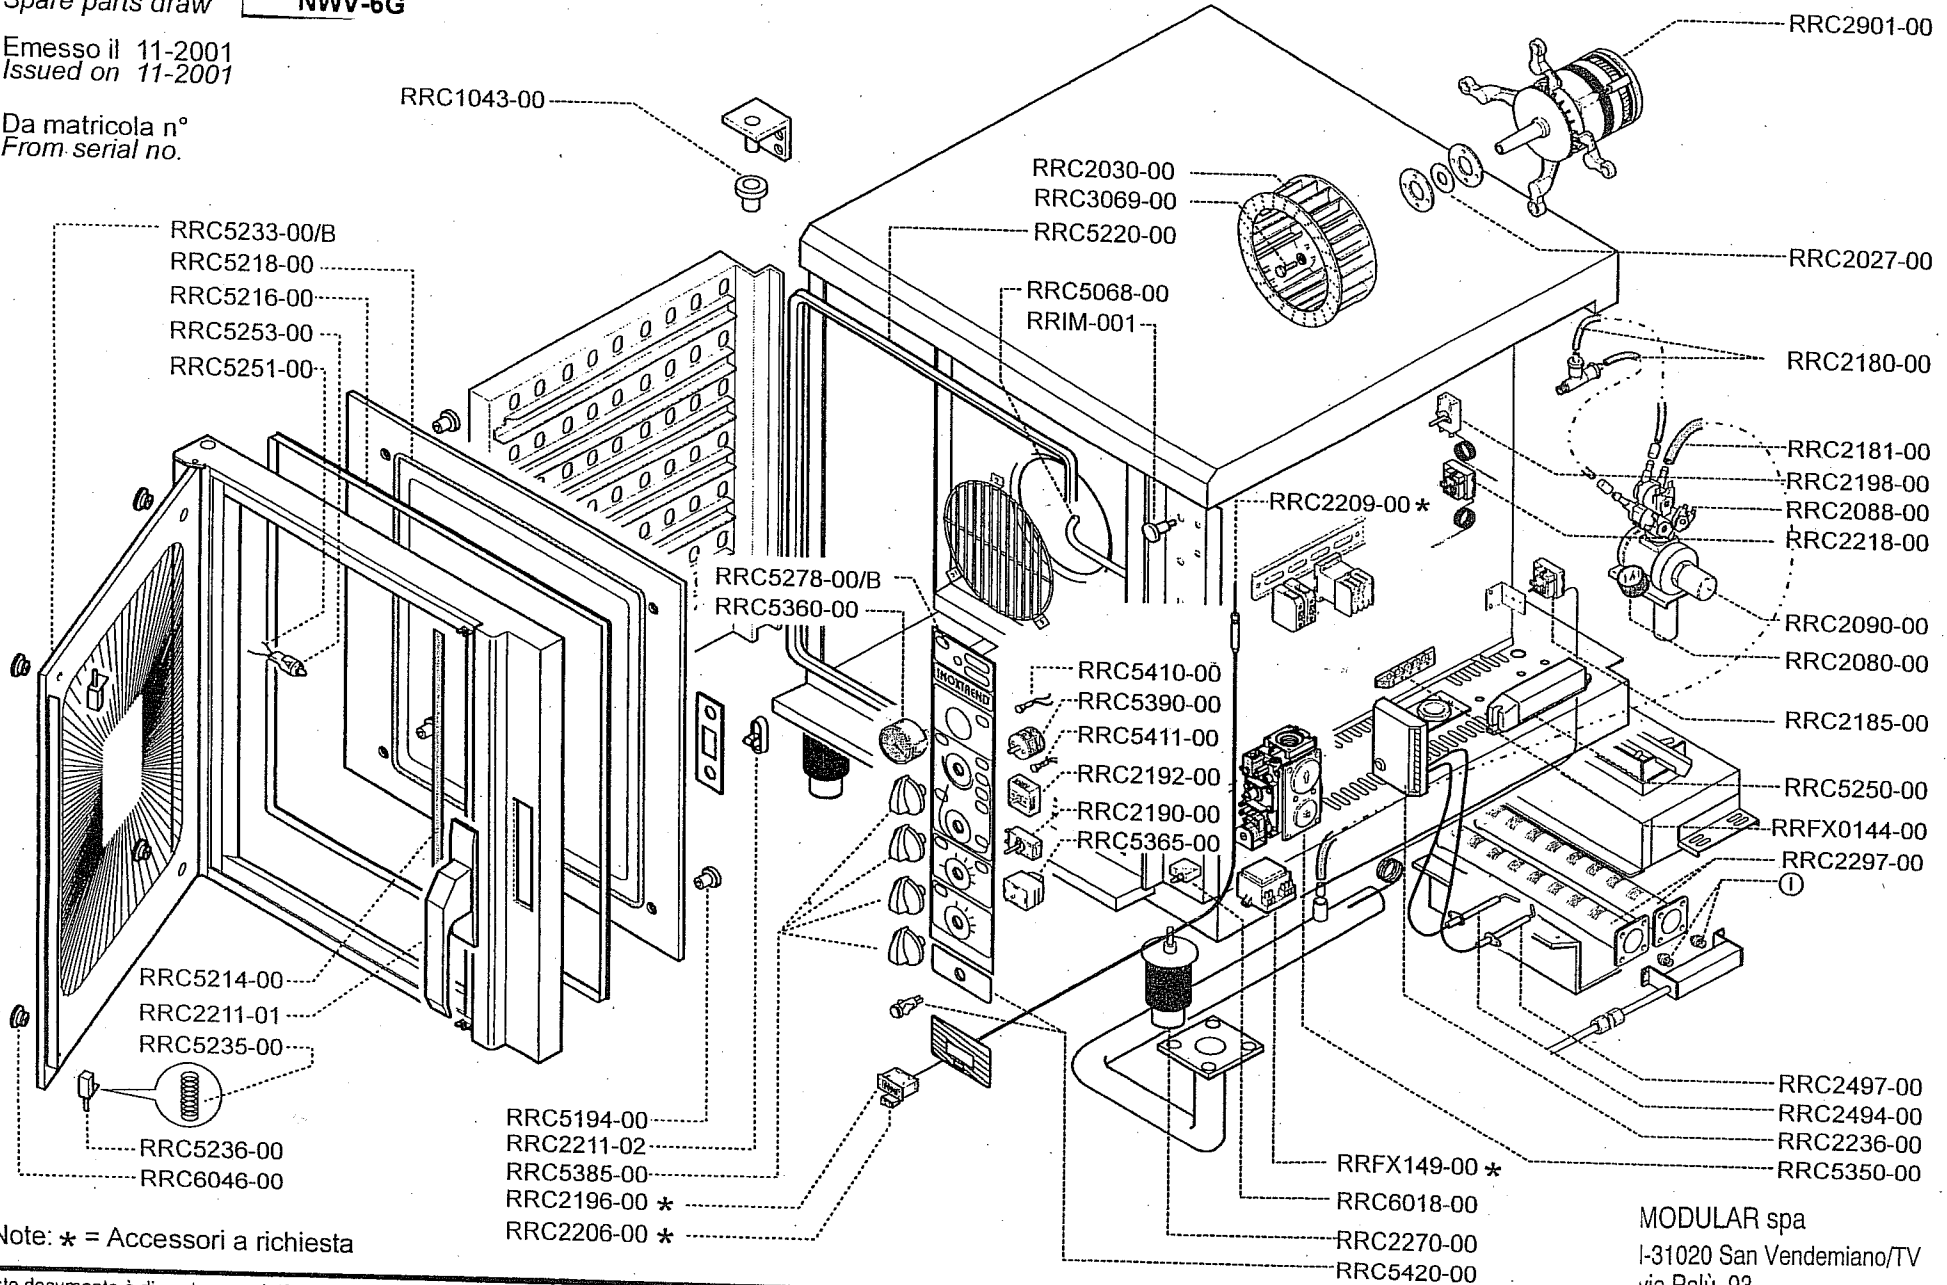

Forno misto diretto modello  
Direct combination oven

Tavola ricambi  
Spare parts draw

NWV-6G

Emesso il 11-2001  
Issued on 11-2001

Da matricola n°  
From serial no.

Note: \* = Accessori a richiesta

MODULAR spa  
I-31020 San Vendemiano/TV  
via Palù, 93