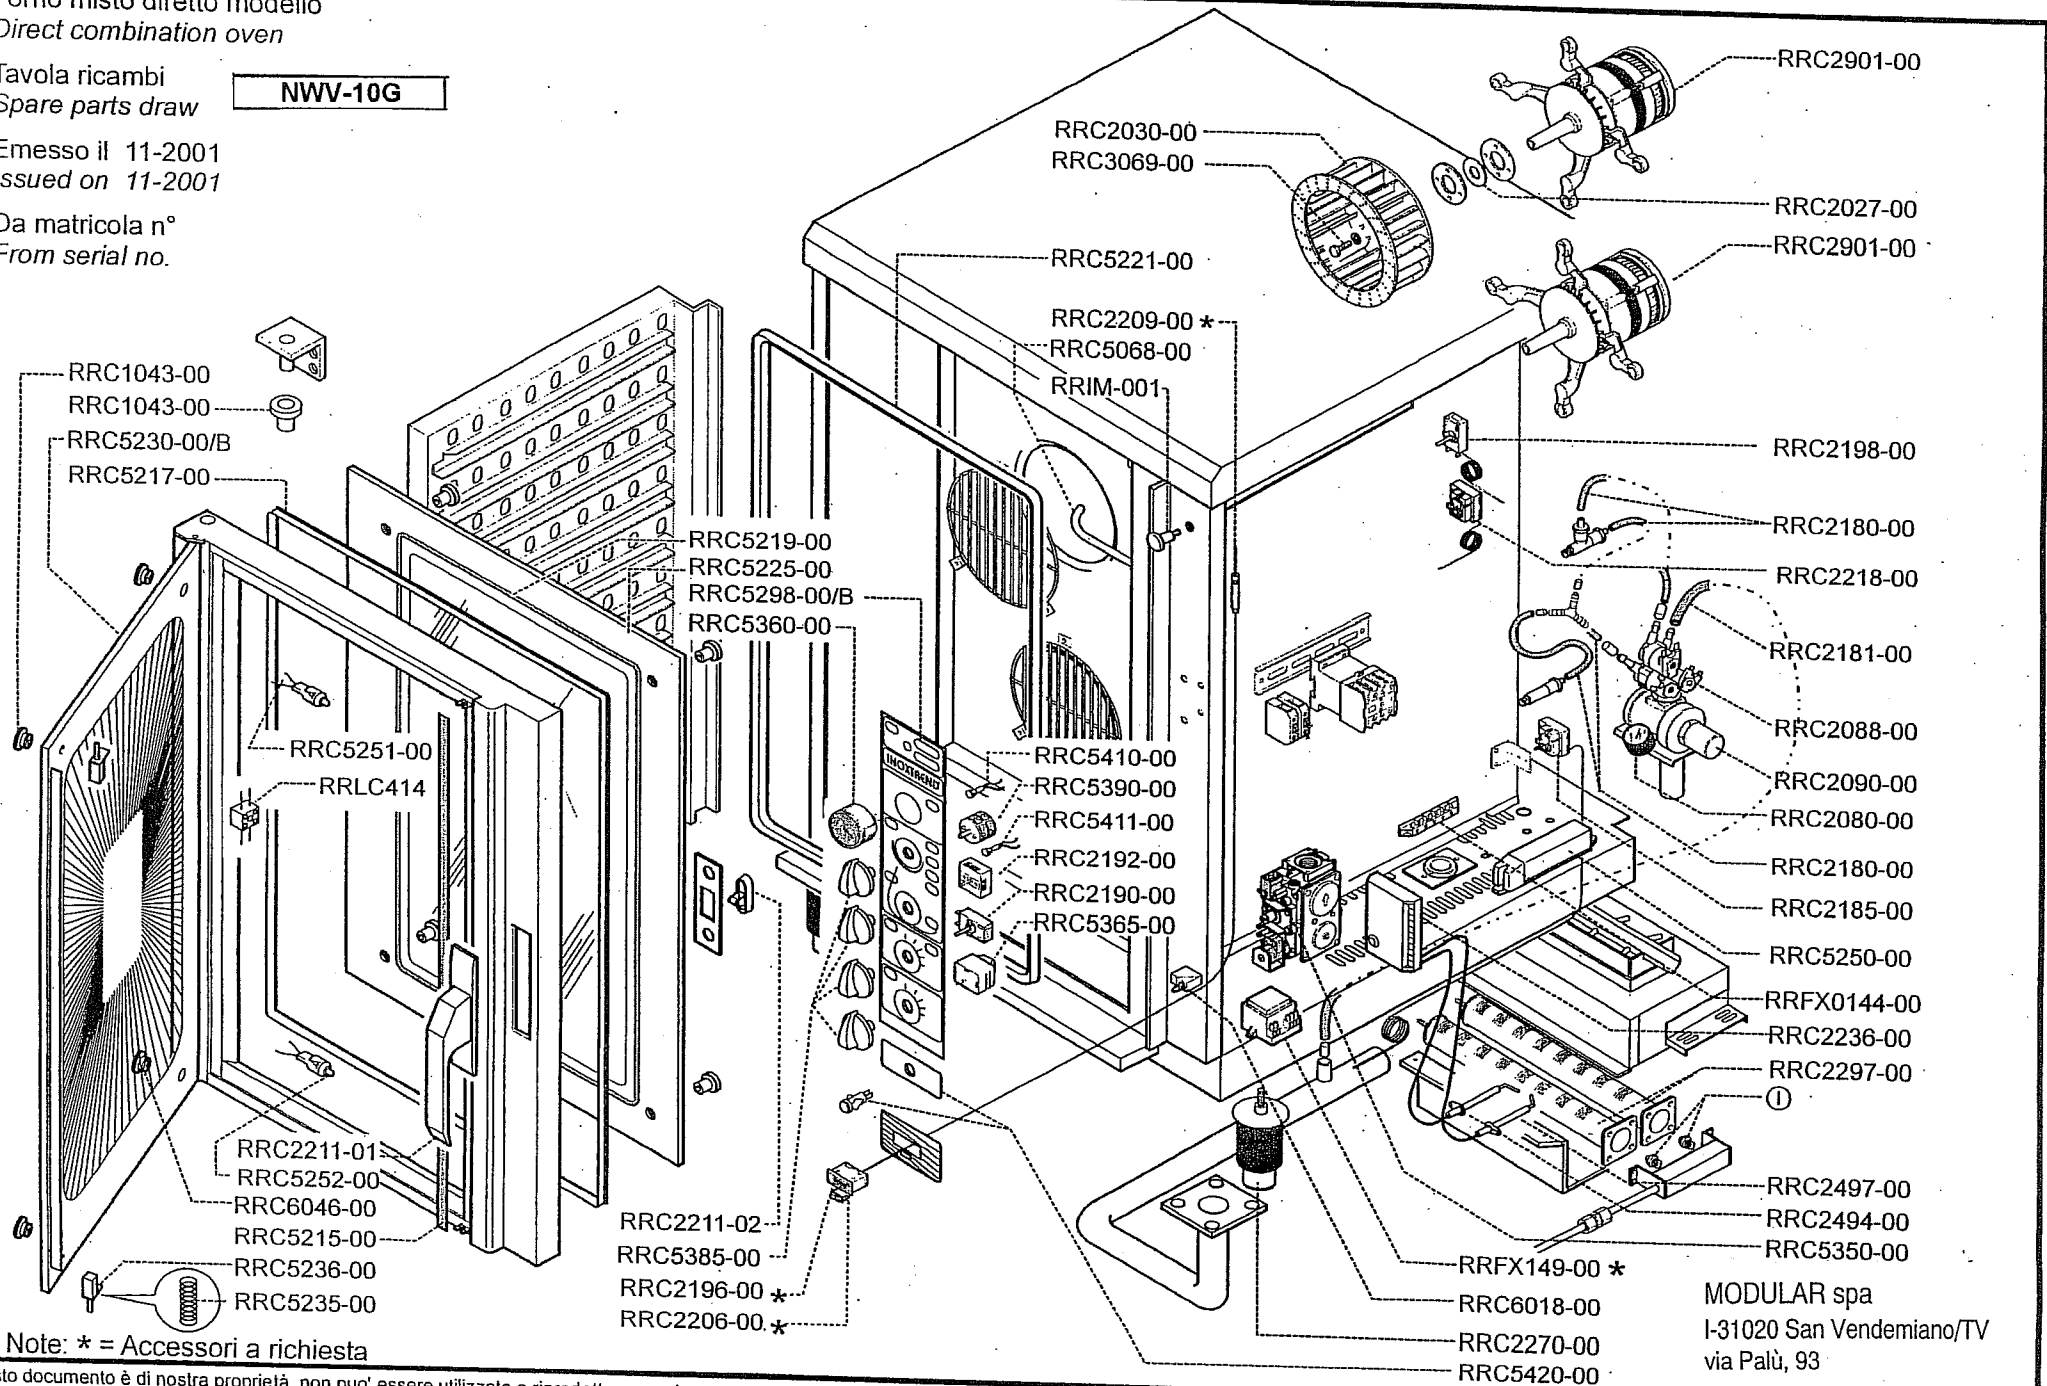

Forno misto diretto modello
Direct combination oven

Tavola ricambi
Spare parts draw

NWV-10G

Emesso il 11-2001
Issued on 11-2001

Da matricola n°
From serial no.

Note: * = Accessori a richiesta

MODULAR spa
I-31020 San Vendemiano/TV
via Palù, 93