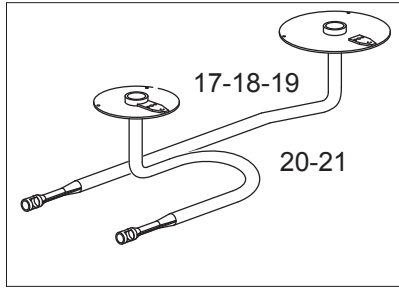

Nr.	Codice	Titolo
16.	INIETTORE	<i>VEDI MANUALE UGELLI</i>
22.	167184	<i>BRIGLIA RUBINETTO VALVOLATO</i>
24.	RTCU900018	<i>BICONO D.6 PEL0905</i>
25.	RTCU900019	<i>CALOTTA D.6 PEL0903/1</i>
29.	RIC0004862	<i>TERMOSTATO GAS</i>
30.	RIC0004096	<i>GRUPPO PIEZO + CAVO ACCENSIONE</i>
31.	RTCP800034	<i>CORPO PIL.G100 0140026</i>
32.	RTCP800033	
33.	RTCU900061	
34.	RTCP800038	<i>RACCORDO T/C.PIL.GC47 0974036</i>
35.	RTCU900215	<i>RACCORDO CAND.PIL.ST.0974037</i>
36.	RTCU800183	<i>BICONO D.6 G4SF 0957010</i>
37.	RTCU800182	<i>CALOTTA AC.D.6 G4SF 0958047</i>
38.	173388	<i>TUBO ALIMENTAZIONE BRUCIATORE FORNO</i>
39.	173389	<i>TUBO PILOTA FORNO</i>
40.	167224	<i>BRUCIATORE FORNO</i>
42.	RTCU900005	<i>C/DADO SUPP.INIET.PLACCA</i>
43.	162697	<i>SUPPORTO INIET.F.G4SF9</i>