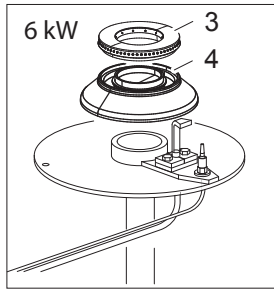

Nr.	Codice	Titolo
16.	INIETTORE	<i>VEDI MANUALE UGELLI</i>
22.	167184	<i>BRIGLIA RUBINETTO VALVOLATO</i>
24.	RTCU900018	<i>BICONO D.6 PEL0905</i>
25.	RTCU900019	<i>CALOTTA D.6 PEL0903/1</i>
29.	RIC0004862	<i>TERMOSTATO GAS</i>
30.	RIC0004096	<i>GRUPPO PIEZO + CAVO ACCENSIONE</i>
31.	RTCP800034	<i>CORPO PIL.G100 0140026</i>
32.	RTCP800033	
33.	RTCU900061	
34.	RTCP800038	<i>RACCORDO T/C.PIL.GC47 0974036</i>
35.	RTCU900215	<i>RACCORDO CAND.PIL.ST.0974037</i>
36.	RTCU800183	<i>BICONO D.6 G4SF 0957010</i>
37.	RTCU800182	<i>CALOTTA AC.D.6 G4SF 0958047</i>
38.	173388	<i>TUBO ALIMENTAZIONE BRUCIATORE FORNO</i>
39.	173389	<i>TUBO PILOTA FORNO</i>
40.	167224	<i>BRUCIATORE FORNO</i>
42.	RTCU900005	<i>C/DADO SUPP.INIET.PLACCA</i>
43.	162697	<i>SUPPORTO INIET.F.G4SF9</i>