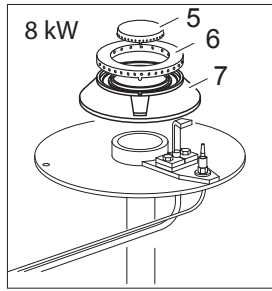

Nr.	Codice	Titolo
16.	INIETTORE	<i>VEDI MANUALE UGELLI</i>
22.	167184	<i>BRIGLIA RUBINETTO VALVOLATO</i>
24.	RTCU900018	<i>BICONO D.6 PEL0905</i>
25.	RTCU900019	<i>CALOTTA D.6 PEL0903/1</i>
29.	RIC0004862	<i>TERMOSTATO GAS</i>
30.	RIC0004096	<i>GRUPPO PIEZO + CAVO ACCENSIONE</i>
31.	RTCP800034	<i>CORPO PIL.G100 0140026</i>
32.	RTCP800033	
33.	RTCU900061	
34.	RTCP800038	<i>RACCORDO T/C.PIL.GC47 0974036</i>
35.	RTCU900215	<i>RACCORDO CAND.PIL.ST.0974037</i>
36.	RTCU800183	<i>BICONO D.6 G4SF 0957010</i>
37.	RTCU800182	<i>CALOTTA AC.D.6 G4SF 0958047</i>
38.	173388	<i>TUBO ALIMENTAZIONE BRUCIATORE FORNO</i>
39.	173389	<i>TUBO PILOTA FORNO</i>
40.	167224	<i>BRUCIATORE FORNO</i>
42.	RTCU900005	<i>C/DADO SUPP.INIET.PLACCA</i>
43.	162697	<i>SUPPORTO INIET.F.G4SF9</i>