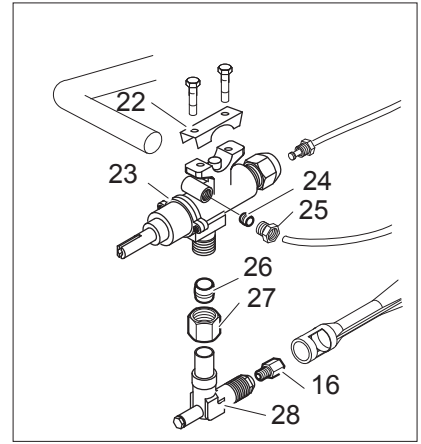

<b>Nr.</b>	<b>Codice</b>	<b>Titolo</b>
1.	RTCU700288	PIANO COTTURA
2.	184977	GRIGLIA CAMINO
3.	RTCU900030	FERRO MANOVRA GT7/GF99
4.	RIC0002358	*DISCO CENTR.GT99
5.	163292	IS.TRECCIA CAMERA COMB.GFT117
6.	168880	CONVOGLIATORE CALORE
7.	163603	TAPPO FISS.PIANO DOMINA
8.	180324	CRUSCOTTO
9.	167184	BRIGLIA RUBINETTO VALVOLATO
10.	167997	RUB.V.CUC.G4S77 PERNO PIENO
11.	RTCU900018	BICONO D.6 PEL0905
12.	RTCU900019	CALOTTA D.6 PEL0903/1
15.	INIETTORE	VEDI MANUALE UGELLI
17.	173422	TUBO PILOTA BRUCIATORE
18.	173421	TUBO ALIMENTAZIONE BRUCIATORE
19.	RIC0004096	GRUPPO PIEZO + CAVO ACCENSIONE
20.	RTCP800034	CORPO PIL.G100 0140026
21.	RTCP800033	
22.	RTCU900474	T/COPPIA 75 0290087/TARGET
23.	RTCP800038	RACCORDO T/C.PIL.GC47 0974036
24.	RTCU900215	RACCORDO CAND.PIL.ST.0974037
25.	RTCU800183	BICONO D.6 G4SF 0957010
26.	RTCU800182	CALOTTA AC.D.6 G4SF 0958047
28.	RTCU700001	SUPPORTO INIETTORE
29.	RTCU900005	C/DADO SUPP.INIET.PLACCA
30.	GACU700131	AS.BRUC.PI.COTT.GT7
31.	176318	RONDELLA ELASTICA PER ALBERO D.4
32.	171439	GHIERA MANOP.R.V.G4S11 MBM
34.	171437	CORPO MANOP.R.V.G4S77/2 CROMATA 168851
35.	174332	ANELLO MANOP.RUB.V.G2S11
36.	174322	ANELLO MANOPOLA FORNO

<b>Nr.</b>	<b>Codice</b>	<b>Titolo</b>
16.	INIETTORE	<i>VEDI MANUALE UGELLI</i>
22.	167184	<i>BRIGLIA RUBINETTO VALVOLATO</i>
24.	RTCU900018	<i>BICONO D.6 PEL0905</i>
25.	RTCU900019	<i>CALOTTA D.6 PEL0903/1</i>
29.	RIC0004862	<i>TERMOSTATO GAS</i>
30.	RIC0004096	<i>GRUPPO PIEZO + CAVO ACCENSIONE</i>
31.	RTCP800034	<i>CORPO PIL.G100 0140026</i>
32.	RTCP800033	
33.	RTCU900061	
34.	RTCP800038	<i>RACCORDO T/C.PIL.GC47 0974036</i>
35.	RTCU900215	<i>RACCORDO CAND.PIL.ST.0974037</i>
36.	RTCU800183	<i>BICONO D.6 G4SF 0957010</i>
37.	RTCU800182	<i>CALOTTA AC.D.6 G4SF 0958047</i>
38.	173388	<i>TUBO ALIMENTAZIONE BRUCIATORE FORNO</i>
39.	173389	<i>TUBO PILOTA FORNO</i>
40.	167224	<i>BRUCIATORE FORNO</i>
42.	RTCU900005	<i>C/DADO SUPP.INIET.PLACCA</i>
43.	162697	<i>SUPPORTO INIET.F.G4SF9</i>