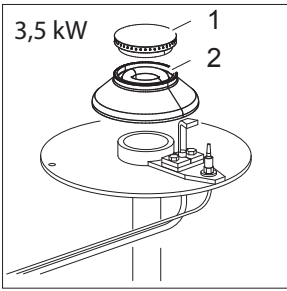

Nr.	Codice	Titolo
16.	INIETTORE	<i>VEDI MANUALE UGELLI</i>
22.	167184	<i>BRIGLIA RUBINETTO VALVOLATO</i>
24.	RTCU900018	<i>BICONO D.6 PEL0905</i>
25.	RTCU900019	<i>CALOTTA D.6 PEL0903/1</i>
29.	RIC0004862	<i>TERMOSTATO GAS</i>
30.	RIC0004096	<i>GRUPPO PIEZO + CAVO ACCENSIONE</i>
31.	RTCP800034	<i>CORPO PIL.G100 0140026</i>
32.	RTCP800033	
33.	RTCU900061	
34.	RTCP800038	<i>RACCORDO T/C.PIL.GC47 0974036</i>
35.	RTCU900215	<i>RACCORDO CAND.PIL.ST.0974037</i>
36.	RTCU800183	<i>BICONO D.6 G4SF 0957010</i>
37.	RTCU800182	<i>CALOTTA AC.D.6 G4SF 0958047</i>
38.	173388	<i>TUBO ALIMENTAZIONE BRUCIATORE FORNO</i>
39.	173389	<i>TUBO PILOTA FORNO</i>
40.	167224	<i>BRUCIATORE FORNO</i>
42.	RTCU900005	<i>C/DADO SUPP.INIET.PLACCA</i>
43.	162697	<i>SUPPORTO INIET.F.G4SF9</i>