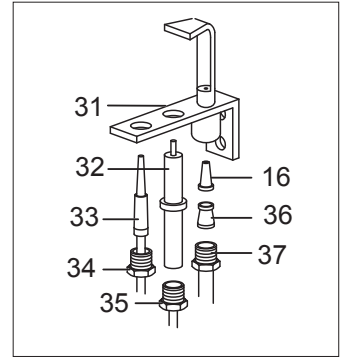

Nr.	Codice	Titolo
16.	INIETTORE	<i>VEDI MANUALE UGELLI</i>
22.	167184	<i>BRIGLIA RUBINETTO VALVOLATO</i>
24.	RTCU900018	<i>BICONO D.6 PEL0905</i>
25.	RTCU900019	<i>CALOTTA D.6 PEL0903/1</i>
29.	RIC0004862	<i>TERMOSTATO GAS</i>
30.	RIC0004096	<i>GRUPPO PIEZO + CAVO ACCENSIONE</i>
31.	RTCP800034	<i>CORPO PIL.G100 0140026</i>
32.	RTCP800033	
33.	RTCU900061	
34.	RTCP800038	<i>RACCORDO T/C.PIL.GC47 0974036</i>
35.	RTCU900215	<i>RACCORDO CAND.PIL.ST.0974037</i>
36.	RTCU800183	<i>BICONO D.6 G4SF 0957010</i>
37.	RTCU800182	<i>CALOTTA AC.D.6 G4SF 0958047</i>
38.	173388	<i>TUBO ALIMENTAZIONE BRUCIATORE FORNO</i>
39.	173389	<i>TUBO PILOTA FORNO</i>
40.	167224	<i>BRUCIATORE FORNO</i>
42.	RTCU900005	<i>C/DADO SUPP.INIET.PLACCA</i>
43.	162697	<i>SUPPORTO INIET.F.G4SF9</i>