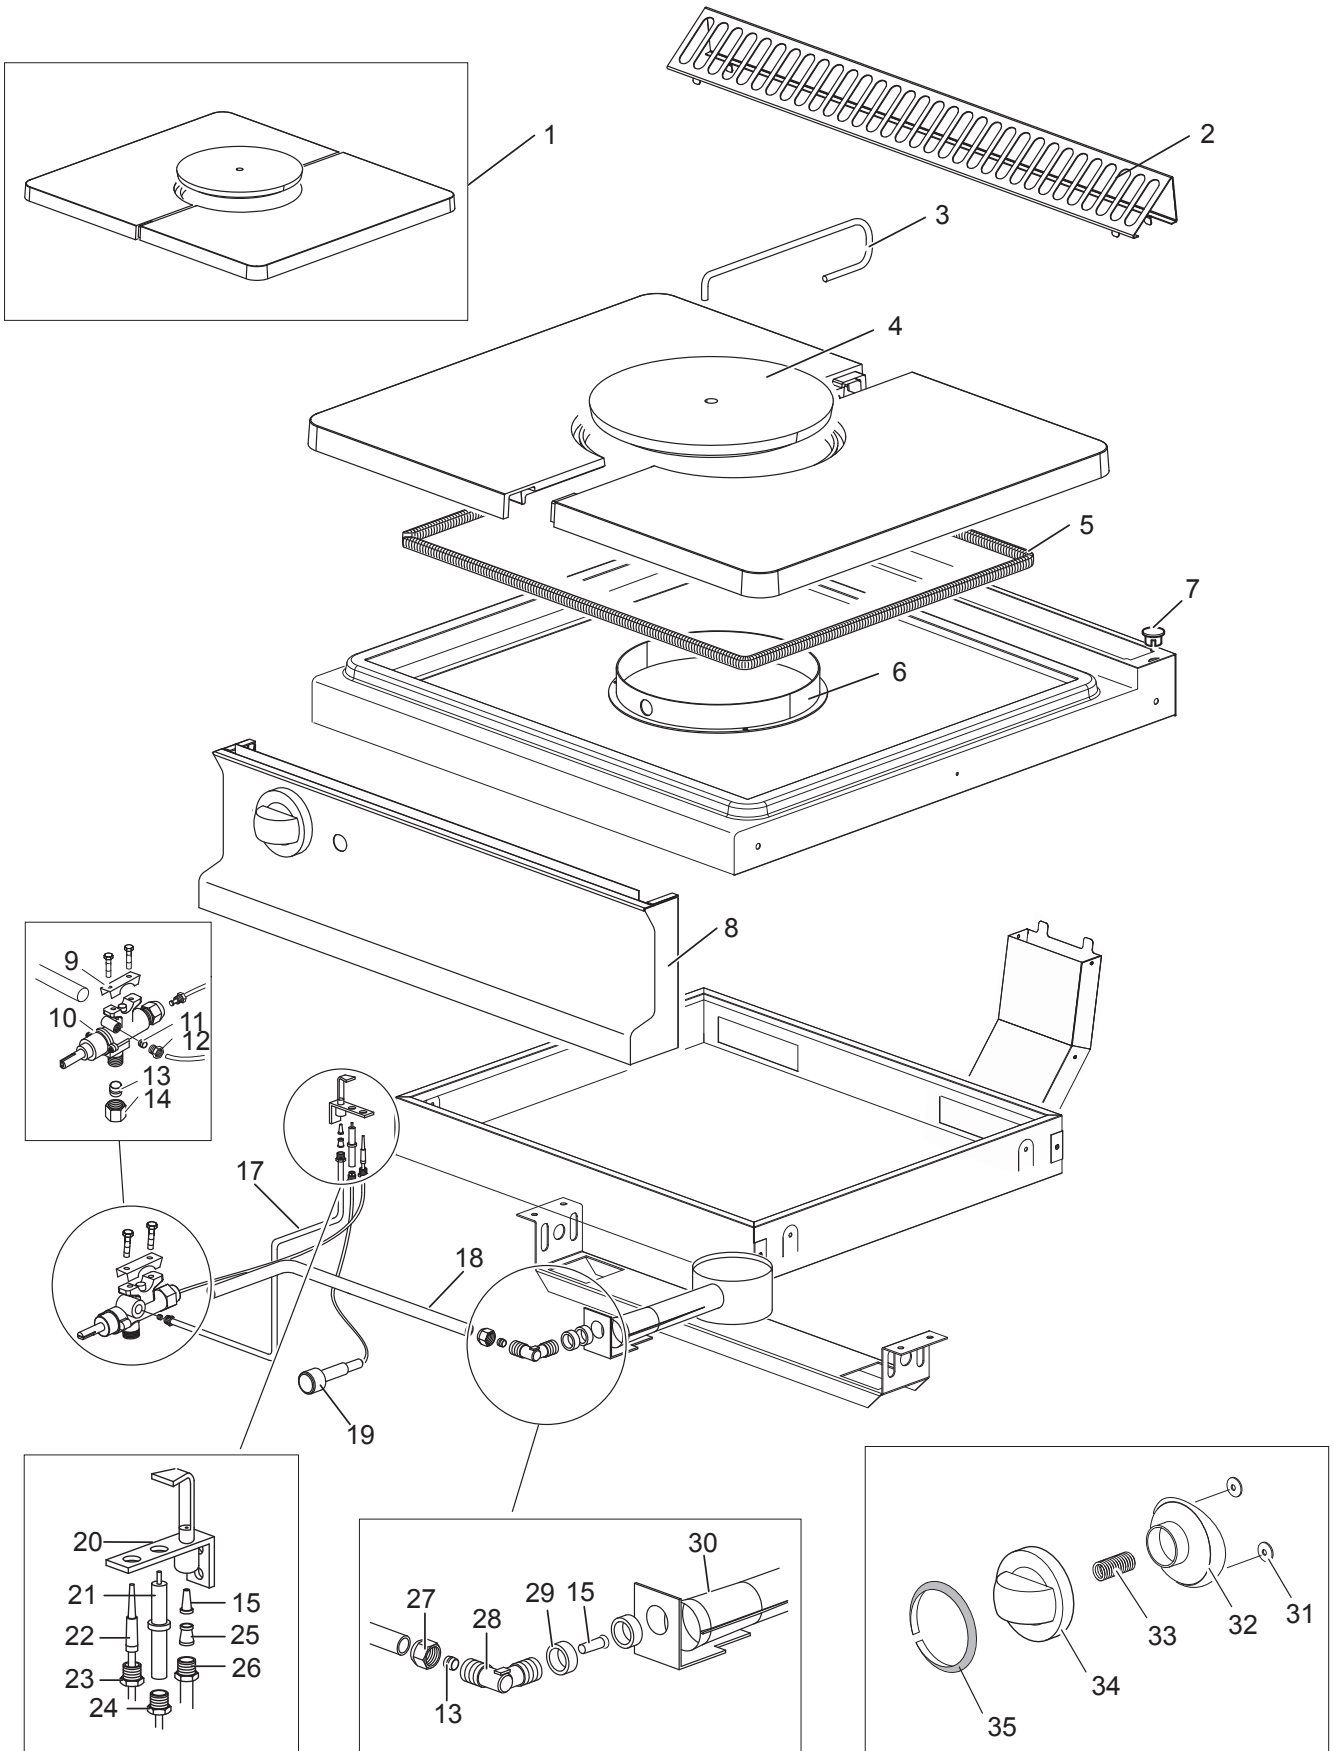

<b>Nr.</b>	<b>Codice</b>	<b>Titolo</b>
1.	RTCU700288	PIANO COTTURA
2.	184977	GRIGLIA CAMINO
3.	RTCU900030	FERRO MANOVRA GT7/GF99
4.	RIC0002358	*DISCO CENTR.GT99
5.	163292	IS.TRECCIA CAMERA COMB.GFT117
6.	168880	CONVOGLIATORE CALORE
7.	163603	TAPPO FISS.PIANO DOMINA
8.	171600	CRUSCOTTO
9.	167184	BRIGLIA RUBINETTO VALVOLATO
10.	167997	RUB.V.CUC.G4S77 PERNO PIENO
11.	RTCU900018	BICONO D.6 PEL0905
12.	RTCU900019	CALOTTA D.6 PEL0903/1
15.	INIETTORE	VEDI MANUALE UGELLI
17.	173422	TUBO PILOTA BRUCIATORE
18.	173421	TUBO ALIMENTAZIONE BRUCIATORE
19.	RIC0004096	GRUPPO PIEZO + CAVO ACCENSIONE
20.	RTCP800034	CORPO PIL.G100 0140026
21.	RTCP800033	
22.	RTCU900474	T/COPPIA 75 0290087/TARGET
23.	RTCP800038	RACCORDO T/C.PIL.GC47 0974036
24.	RTCU900215	RACCORDO CAND.PIL.ST.0974037
25.	RTCU800183	BICONO D.6 G4SF 0957010
26.	RTCU800182	CALOTTA AC.D.6 G4SF 0958047
28.	RTCU700001	SUPPORTO INIETTORE
29.	RTCU900005	C/DADO SUPP.INIET.PLACCA
30.	GACU700131	AS.BRUC.PI.COTT.GT7
31.	176318	RONDELLA ELASTICA PER ALBERO D.4
32.	171439	GHIERA MANOP.R.V.G4S11 MBM
34.	171437	CORPO MANOP.R.V.G4S77/2 CROMATA 168851
35.	174332	ANELLO MANOP.RUB.V.G2S11